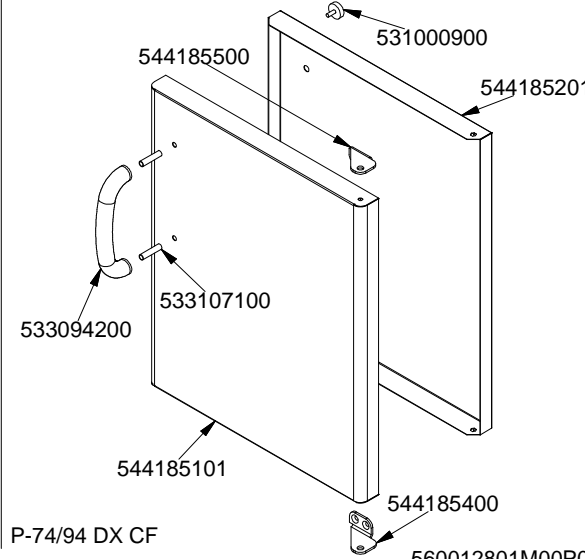

Page	Pos	Code	Description
001		533094200	S/S HANDLE FOR 70/90 SERIES
001		544188700	TANK LID F13-74G
001		541134000	NEUTRAL LOW SPACER 74
001		531013300	FRYER BASKET 10LTS.GAS/70EL.
001		531017200	TANK FILTER/BASKET SUPPORT FMG10/13
001		531031400	FILTER SUPPORT F13 70LINE
001		541107100	UPPER PLATE F13-74E
001		537000600	THERMOSTAT 90-180°C SINGLEPHASE
001		537001200	FIXING BRACKET FOR THERMOSTAT/COMM.
001		539018900	INDEX FOR KNOB
001		537000400	COMMUTATOR 1POS.SINGLEPHASE S49 16A
001		536019700	BLACK KNOB §70 PIN §6*5
001		537021301	HEATING EL. W9750 V230 FOR FRYER
001		537014200	GREEN WARNING LIGHT 250V
001		537014100	WHITE WARNING LIGHT 250V
001		539016400	ADHESIVE GRADUATED DISC FOR KNOB
001		536009800	GASKET O-RING 47,22X3,53 VITON
001		537011500	MICRO-SWITCH 16A
001		537027400	TERMINAL BLOCK THREEPHASE 40A
001		533010200	BICONE 18S
001		533010100	3/4 D. 18 PIPE UNION
001		531001000	DRAIN COCK 3/4" + HANDLE
001		537001400	SAFETY THERMOSTAT 235°C THREEPHASE
001		537001300	SAFETY THERMOST.235°C SINGLEPH+NUT
001		544173500	LEFT SIDE PANEL S.70
001		537010100	REMOTE CONTROL SWITCH 20A 230V
001		541107500	CONTROL PANEL F13/18-74E
001		537009500	REMOTE CONTROL SWITCH 3RT102 35A 23
001		541047200	FILTER FOR DRIP TRAY
001		541077100	FILTER FOR DRIP TRAY 23L
001		544173400	RIGHT SIDE PANEL S.70
001		536005200	INOX LEG 2" 120-180 M10
002		544389300	
002		531007600	DOOR HINGE
002		544182501	LEFT DOOR 73
002		533035200	
002		533094200	S/S HANDLE FOR 70/90 SERIES
002		536000200	D.12 H.4 BUMPER
002		544389200	
002		544182401	RIGHT DOOR 73
002		544389500	INNER-DOOR OF LHD 74
002		544182101	LEFT DOOR 74
002		544389400	
002		544182001	RIGHT DOOR 74
002		544497100	
002		544497000	
002		531000900	MAGNET §22 KG.3 WITH DISK
002		544185500	UPPER DOOR HINGE FOR COMPARTME CF70
002		544185201	
002		533107100	
002		544185101	RIGHT DOOR 74 CF