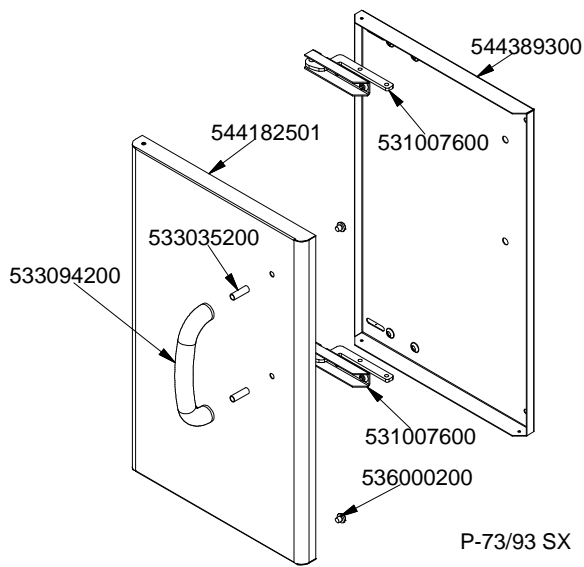

Page	Pos	Code	Description
001		533094200	S/S HANDLE FOR 70/90 SERIES
001		544188700	TANK LID F13-74G
001		541134000	NEUTRAL LOW SPACER 74
001		531013300	FRYER BASKET 10LTS.GAS/70EL.
001		531017200	TANK FILTER/BASKET SUPPORT FMG10/13
001		531031400	FILTER SUPPORT F13 70LINE
001		541107100	UPPER PLATE F13-74E
001		537000600	THERMOSTAT 90-180°C SINGLEPHASE
001		537001200	FIXING BRACKET FOR THERMOSTAT/COMM.
001		539018900	INDEX FOR KNOB
001		537000400	COMMUTATOR 1POS.SINGLEPHASE S49 16A
001		536019700	BLACK KNOB §70 PIN §6*5
001		537021301	HEATING EL. W9750 V230 FOR FRYER
001		537014200	GREEN WARNING LIGHT 250V
001		537014100	WHITE WARNING LIGHT 250V
001		539016400	ADHESIVE GRADUATED DISC FOR KNOB
001		536009800	GASKET O-RING 47,22X3,53 VITON
001		537011500	MICRO-SWITCH 16A
001		537027400	TERMINAL BLOCK THREEPHASE 40A
001		533010200	BICONE 18S
001		533010100	3/4 D. 18 PIPE UNION
001		531001000	DRAIN COCK 3/4" + HANDLE
001		537001400	SAFETY THERMOSTAT 235°C THREEPHASE
001		537001300	SAFETY THERMOST.235°C SINGLEPH+NUT
001		544173500	LEFT SIDE PANEL S.70
001		537010100	REMOTE CONTROL SWITCH 20A 230V
001		541107500	CONTROL PANEL F13/18-74E
001		537009500	REMOTE CONTROL SWITCH 3RT102 35A 23
001		541047200	FILTER FOR DRIP TRAY
001		541077100	FILTER FOR DRIP TRAY 23L
001		544173400	RIGHT SIDE PANEL S.70
001		536005200	INOX LEG 2" 120-180 M10
002		544389300	
002		531007600	DOOR HINGE
002		544182501	LEFT DOOR 73
002		533035200	
002		533094200	S/S HANDLE FOR 70/90 SERIES
002		536000200	D.12 H.4 BUMPER
002		544389200	
002		544182401	RIGHT DOOR 73
002		544389500	INNER-DOOR OF LHD 74
002		544182101	LEFT DOOR 74
002		544389400	
002		544182001	RIGHT DOOR 74
002		544497100	
002		544497000	
002		531000900	MAGNET §22 KG.3 WITH DISK
002		544185500	UPPER DOOR HINGE FOR COMPARTME CF70
002		544185201	
002		533107100	
002		544185101	RIGHT DOOR 74 CF