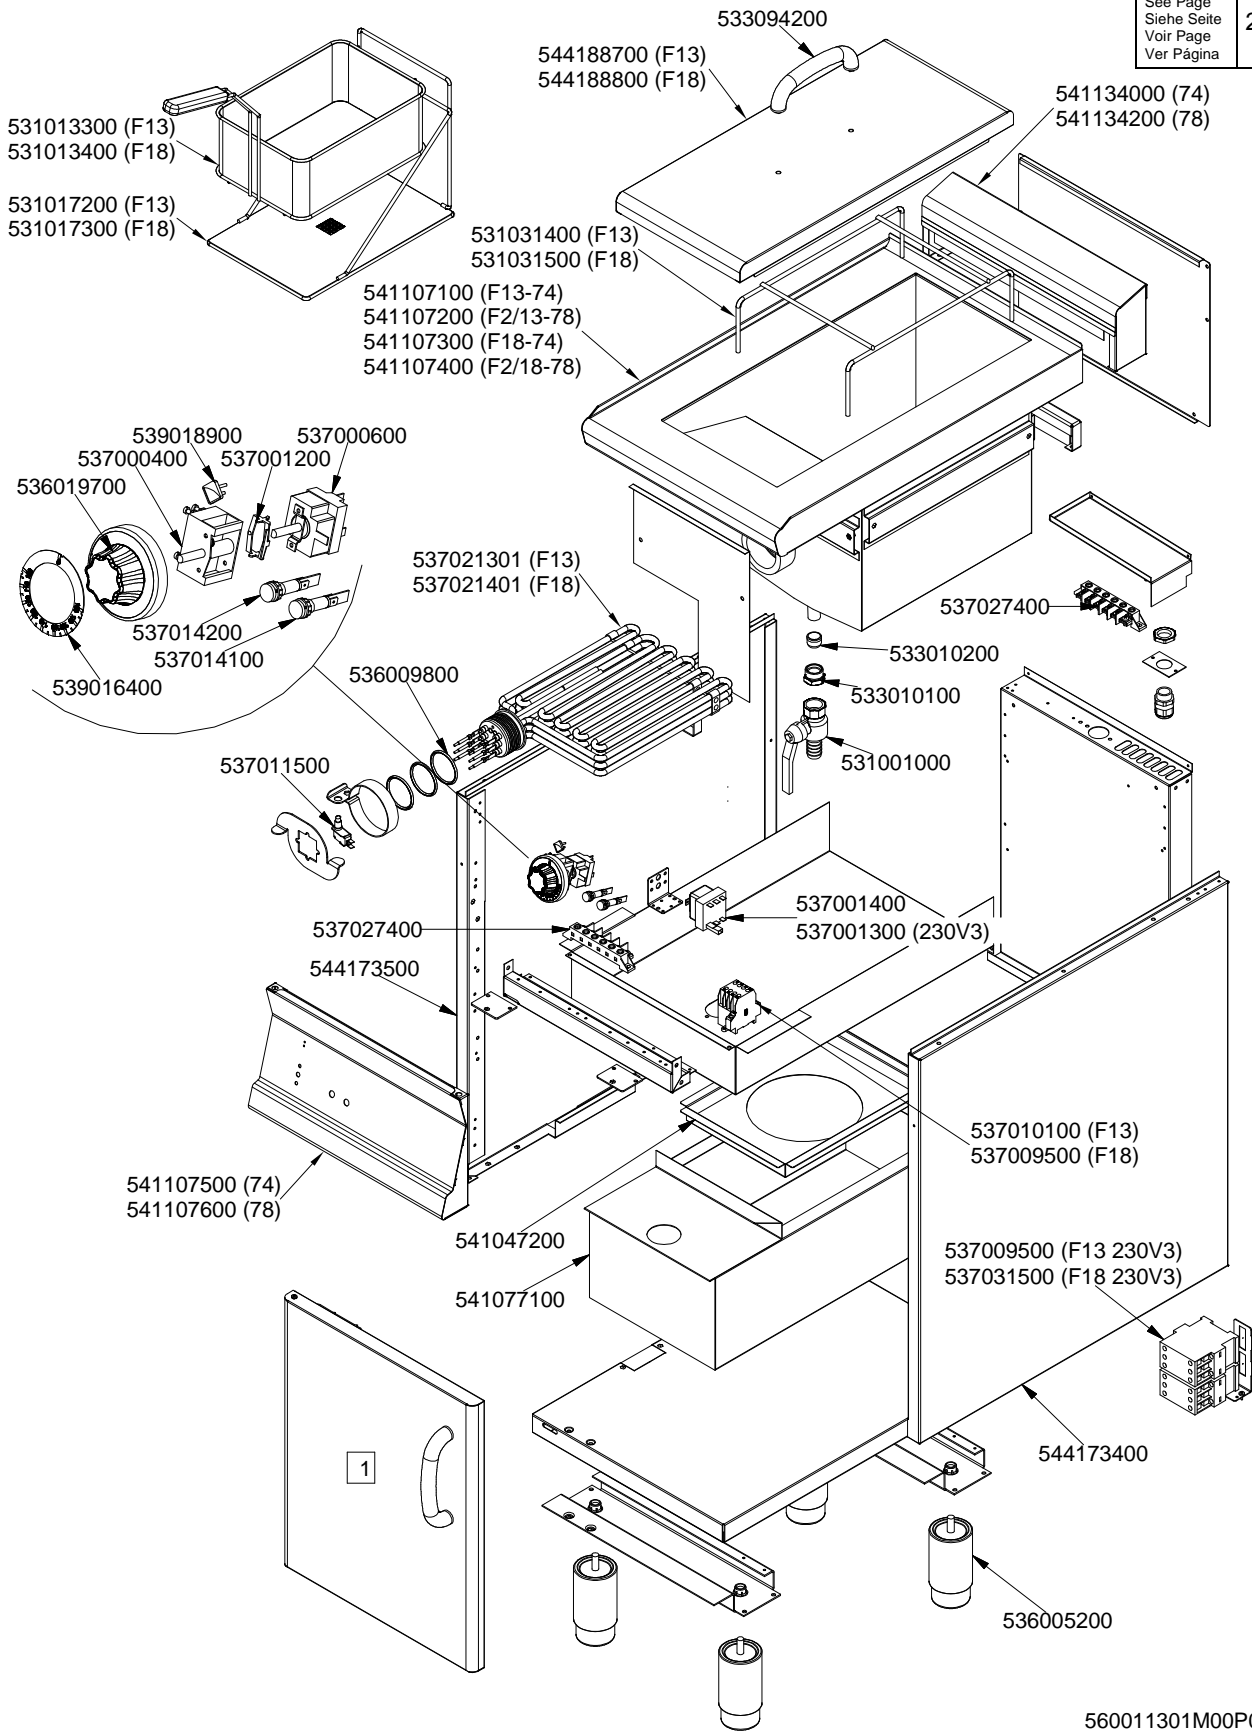

SUPERLOTUS 70≥0602

ELETTRICO / ELECTRIC / ELEKTRO / ELECTRIQUE

F13-74ET F2/13-78ET F18-74ET F2/18-78ET≤07040723

1	1
Vedi Pagina See Page Siehe Seite Voir Page Ver Página	216

560011301M00P00