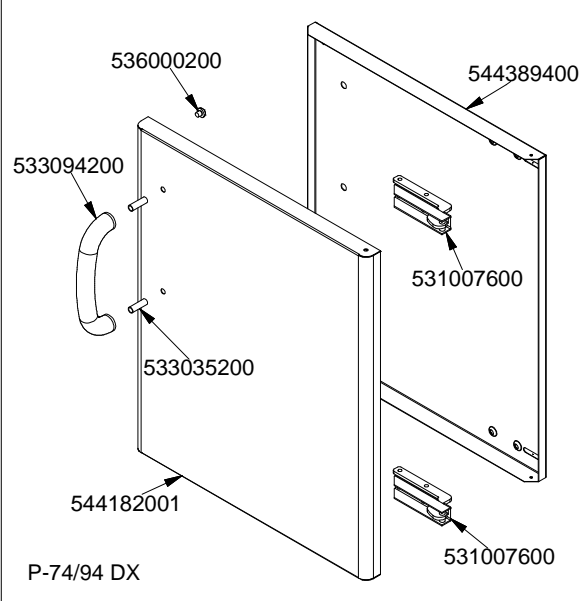

Page	Pos	Code	Description
001		533094200	S/S HANDLE FOR 70/90 SERIES
001		544188700	TANK LID F13-74G
001		541134000	NEUTRAL LOW SPACER 74
001		531013300	FRYER BASKET 10LTS.GAS/70EL.
001		531017200	TANK FILTER/BASKET SUPPORT FMG10/13
001		531031400	FILTER SUPPORT F13 70LINE
001		541107100	UPPER PLATE F13-74E
001		537000600	THERMOSTAT 90-180°C SINGLEPHASE
001		537001200	FIXING BRACKET FOR THERMOSTAT/COMM.
001		539018900	INDEX FOR KNOB
001		537000400	COMMUTATOR 1POS.SINGLEPHASE S49 16A
001		536019700	BLACK KNOB §70 PIN §6*5
001		537021301	HEATING EL. W9750 V230 FOR FRYER
001		537014200	GREEN WARNING LIGHT 250V
001		537014100	WHITE WARNING LIGHT 250V
001		539016400	ADHESIVE GRADUATED DISC FOR KNOB
001		536009800	GASKET O-RING 47,22X3,53 VITON
001		537011500	MICRO-SWITCH 16A
001		537027400	TERMINAL BLOCK THREEPHASE 40A
001		533010200	BICONE 18S
001		533010100	3/4 D. 18 PIPE UNION
001		531001000	DRAIN COCK 3/4" + HANDLE
001		537001400	SAFETY THERMOSTAT 235°C THREEPHASE
001		537001300	SAFETY THERMOST.235°C SINGLEPH+NUT
001		544173500	LEFT SIDE PANEL S.70
001		537010100	REMOTE CONTROL SWITCH 20A 230V
001		541107500	CONTROL PANEL F13/18-74E
001		537009500	REMOTE CONTROL SWITCH 3RT102 35A 23
001		541047200	FILTER FOR DRIP TRAY
001		541077100	FILTER FOR DRIP TRAY 23L
001		544173400	RIGHT SIDE PANEL S.70
001		536005200	INOX LEG 2" 120-180 M10
002		544389300	
002		531007600	DOOR HINGE
002		544182501	LEFT DOOR 73
002		533035200	
002		533094200	S/S HANDLE FOR 70/90 SERIES
002		536000200	D.12 H.4 BUMPER
002		544389200	
002		544182401	RIGHT DOOR 73
002		544389500	INNER-DOOR OF LHD 74
002		544182101	LEFT DOOR 74
002		544389400	
002		544182001	RIGHT DOOR 74
002		544497100	
002		544497000	
002		531000900	MAGNET §22 KG.3 WITH DISK
002		544185500	UPPER DOOR HINGE FOR COMPARTME CF70
002		544185201	
002		533107100	
002		544185101	RIGHT DOOR 74 CF