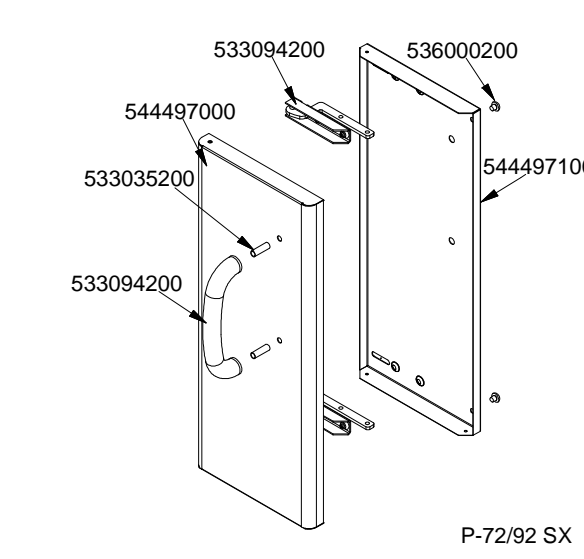

Page	Pos	Code	Description
001		533094200	S/S HANDLE FOR 70/90 SERIES
001		544188700	TANK LID F13-74G
001		541134000	NEUTRAL LOW SPACER 74
001		531013300	FRYER BASKET 10LTS.GAS/70EL.
001		531017200	TANK FILTER/BASKET SUPPORT FMG10/13
001		531031400	FILTER SUPPORT F13 70LINE
001		541107100	UPPER PLATE F13-74E
001		537000600	THERMOSTAT 90-180°C SINGLEPHASE
001		537001200	FIXING BRACKET FOR THERMOSTAT/COMM.
001		539018900	INDEX FOR KNOB
001		537000400	COMMUTATOR 1POS.SINGLEPHASE S49 16A
001		536019700	BLACK KNOB §70 PIN §6*5
001		537021301	HEATING EL. W9750 V230 FOR FRYER
001		537014200	GREEN WARNING LIGHT 250V
001		537014100	WHITE WARNING LIGHT 250V
001		539016400	ADHESIVE GRADUATED DISC FOR KNOB
001		536009800	GASKET O-RING 47,22X3,53 VITON
001		537011500	MICRO-SWITCH 16A
001		537027400	TERMINAL BLOCK THREEPHASE 40A
001		533010200	BICONE 18S
001		533010100	3/4 D. 18 PIPE UNION
001		531001000	DRAIN COCK 3/4" + HANDLE
001		537001400	SAFETY THERMOSTAT 235°C THREEPHASE
001		537001300	SAFETY THERMOST.235°C SINGLEPH+NUT
001		544173500	LEFT SIDE PANEL S.70
001		537010100	REMOTE CONTROL SWITCH 20A 230V
001		541107500	CONTROL PANEL F13/18-74E
001		537009500	REMOTE CONTROL SWITCH 3RT102 35A 23
001		541047200	FILTER FOR DRIP TRAY
001		541077100	FILTER FOR DRIP TRAY 23L
001		544173400	RIGHT SIDE PANEL S.70
001		536005200	INOX LEG 2" 120-180 M10
002		544389300	
002		531007600	DOOR HINGE
002		544182501	LEFT DOOR 73
002		533035200	
002		533094200	S/S HANDLE FOR 70/90 SERIES
002		536000200	D.12 H.4 BUMPER
002		544389200	
002		544182401	RIGHT DOOR 73
002		544389500	INNER-DOOR OF LHD 74
002		544182101	LEFT DOOR 74
002		544389400	
002		544182001	RIGHT DOOR 74
002		544497100	
002		544497000	
002		531000900	MAGNET §22 KG.3 WITH DISK
002		544185500	UPPER DOOR HINGE FOR COMPARTME CF70
002		544185201	
002		533107100	
002		544185101	RIGHT DOOR 74 CF