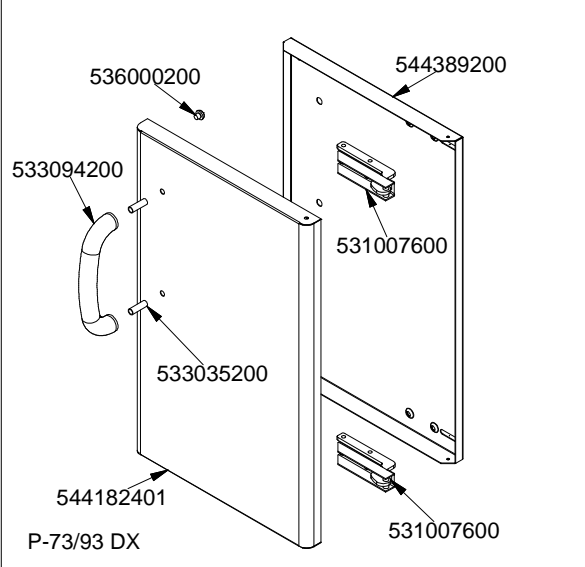

Page	Pos	Code	Description
001		533094200	S/S HANDLE FOR 70/90 SERIES
001		544188700	TANK LID F13-74G
001		541134000	NEUTRAL LOW SPACER 74
001		531013300	FRYER BASKET 10LTS.GAS/70EL.
001		531017200	TANK FILTER/BASKET SUPPORT FMG10/13
001		531031400	FILTER SUPPORT F13 70LINE
001		541107100	UPPER PLATE F13-74E
001		537000600	THERMOSTAT 90-180°C SINGLEPHASE
001		537001200	FIXING BRACKET FOR THERMOSTAT/COMM.
001		539018900	INDEX FOR KNOB
001		537000400	COMMUTATOR 1POS.SINGLEPHASE S49 16A
001		536019700	BLACK KNOB §70 PIN §6*5
001		537021301	HEATING EL. W9750 V230 FOR FRYER
001		537014200	GREEN WARNING LIGHT 250V
001		537014100	WHITE WARNING LIGHT 250V
001		539016400	ADHESIVE GRADUATED DISC FOR KNOB
001		536009800	GASKET O-RING 47,22X3,53 VITON
001		537011500	MICRO-SWITCH 16A
001		537027400	TERMINAL BLOCK THREEPHASE 40A
001		533010200	BICONE 18S
001		533010100	3/4 D. 18 PIPE UNION
001		531001000	DRAIN COCK 3/4" + HANDLE
001		537001400	SAFETY THERMOSTAT 235°C THREEPHASE
001		537001300	SAFETY THERMOST.235°C SINGLEPH+NUT
001		544173500	LEFT SIDE PANEL S.70
001		537010100	REMOTE CONTROL SWITCH 20A 230V
001		541107500	CONTROL PANEL F13/18-74E
001		537009500	REMOTE CONTROL SWITCH 3RT102 35A 23
001		541047200	FILTER FOR DRIP TRAY
001		541077100	FILTER FOR DRIP TRAY 23L
001		544173400	RIGHT SIDE PANEL S.70
001		536005200	INOX LEG 2" 120-180 M10
002		544389300	
002		531007600	DOOR HINGE
002		544182501	LEFT DOOR 73
002		533035200	
002		533094200	S/S HANDLE FOR 70/90 SERIES
002		536000200	D.12 H.4 BUMPER
002		544389200	
002		544182401	RIGHT DOOR 73
002		544389500	INNER-DOOR OF LHD 74
002		544182101	LEFT DOOR 74
002		544389400	
002		544182001	RIGHT DOOR 74
002		544497100	
002		544497000	
002		531000900	MAGNET §22 KG.3 WITH DISK
002		544185500	UPPER DOOR HINGE FOR COMPARTME CF70
002		544185201	
002		533107100	
002		544185101	RIGHT DOOR 74 CF