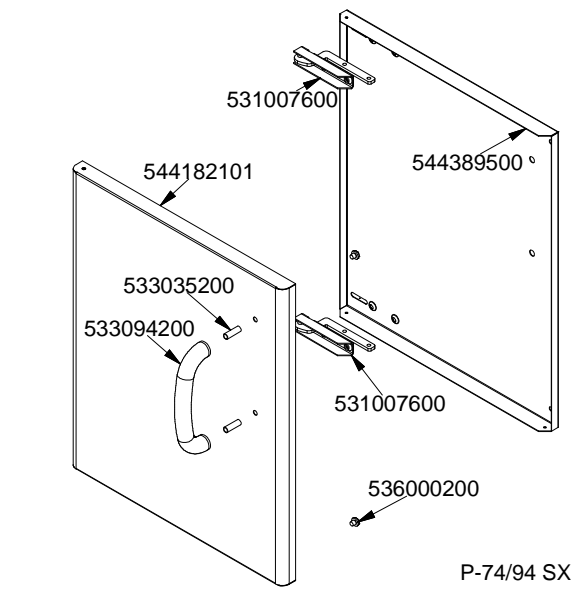

Page	Pos	Code	Description
001		533094200	S/S HANDLE FOR 70/90 SERIES
001		544188700	TANK LID F13-74G
001		541134000	NEUTRAL LOW SPACER 74
001		531013300	FRYER BASKET 10LTS.GAS/70EL.
001		531017200	TANK FILTER/BASKET SUPPORT FMG10/13
001		531031400	FILTER SUPPORT F13 70LINE
001		541107100	UPPER PLATE F13-74E
001		537000600	THERMOSTAT 90-180°C SINGLEPHASE
001		537001200	FIXING BRACKET FOR THERMOSTAT/COMM.
001		539018900	INDEX FOR KNOB
001		537000400	COMMUTATOR 1POS.SINGLEPHASE S49 16A
001		536019700	BLACK KNOB §70 PIN §6*5
001		537021301	HEATING EL. W9750 V230 FOR FRYER
001		537014200	GREEN WARNING LIGHT 250V
001		537014100	WHITE WARNING LIGHT 250V
001		539016400	ADHESIVE GRADUATED DISC FOR KNOB
001		536009800	GASKET O-RING 47,22X3,53 VITON
001		537011500	MICRO-SWITCH 16A
001		537027400	TERMINAL BLOCK THREEPHASE 40A
001		533010200	BICONE 18S
001		533010100	3/4 D. 18 PIPE UNION
001		531001000	DRAIN COCK 3/4" + HANDLE
001		537001400	SAFETY THERMOSTAT 235°C THREEPHASE
001		537001300	SAFETY THERMOST.235°C SINGLEPH+NUT
001		544173500	LEFT SIDE PANEL S.70
001		537010100	REMOTE CONTROL SWITCH 20A 230V
001		541107500	CONTROL PANEL F13/18-74E
001		537009500	REMOTE CONTROL SWITCH 3RT102 35A 23
001		541047200	FILTER FOR DRIP TRAY
001		541077100	FILTER FOR DRIP TRAY 23L
001		544173400	RIGHT SIDE PANEL S.70
001		536005200	INOX LEG 2" 120-180 M10
002		544389300	
002		531007600	DOOR HINGE
002		544182501	LEFT DOOR 73
002		533035200	
002		533094200	S/S HANDLE FOR 70/90 SERIES
002		536000200	D.12 H.4 BUMPER
002		544389200	
002		544182401	RIGHT DOOR 73
002		544389500	INNER-DOOR OF LHD 74
002		544182101	LEFT DOOR 74
002		544389400	
002		544182001	RIGHT DOOR 74
002		544497100	
002		544497000	
002		531000900	MAGNET §22 KG.3 WITH DISK
002		544185500	UPPER DOOR HINGE FOR COMPARTME CF70
002		544185201	
002		533107100	
002		544185101	RIGHT DOOR 74 CF