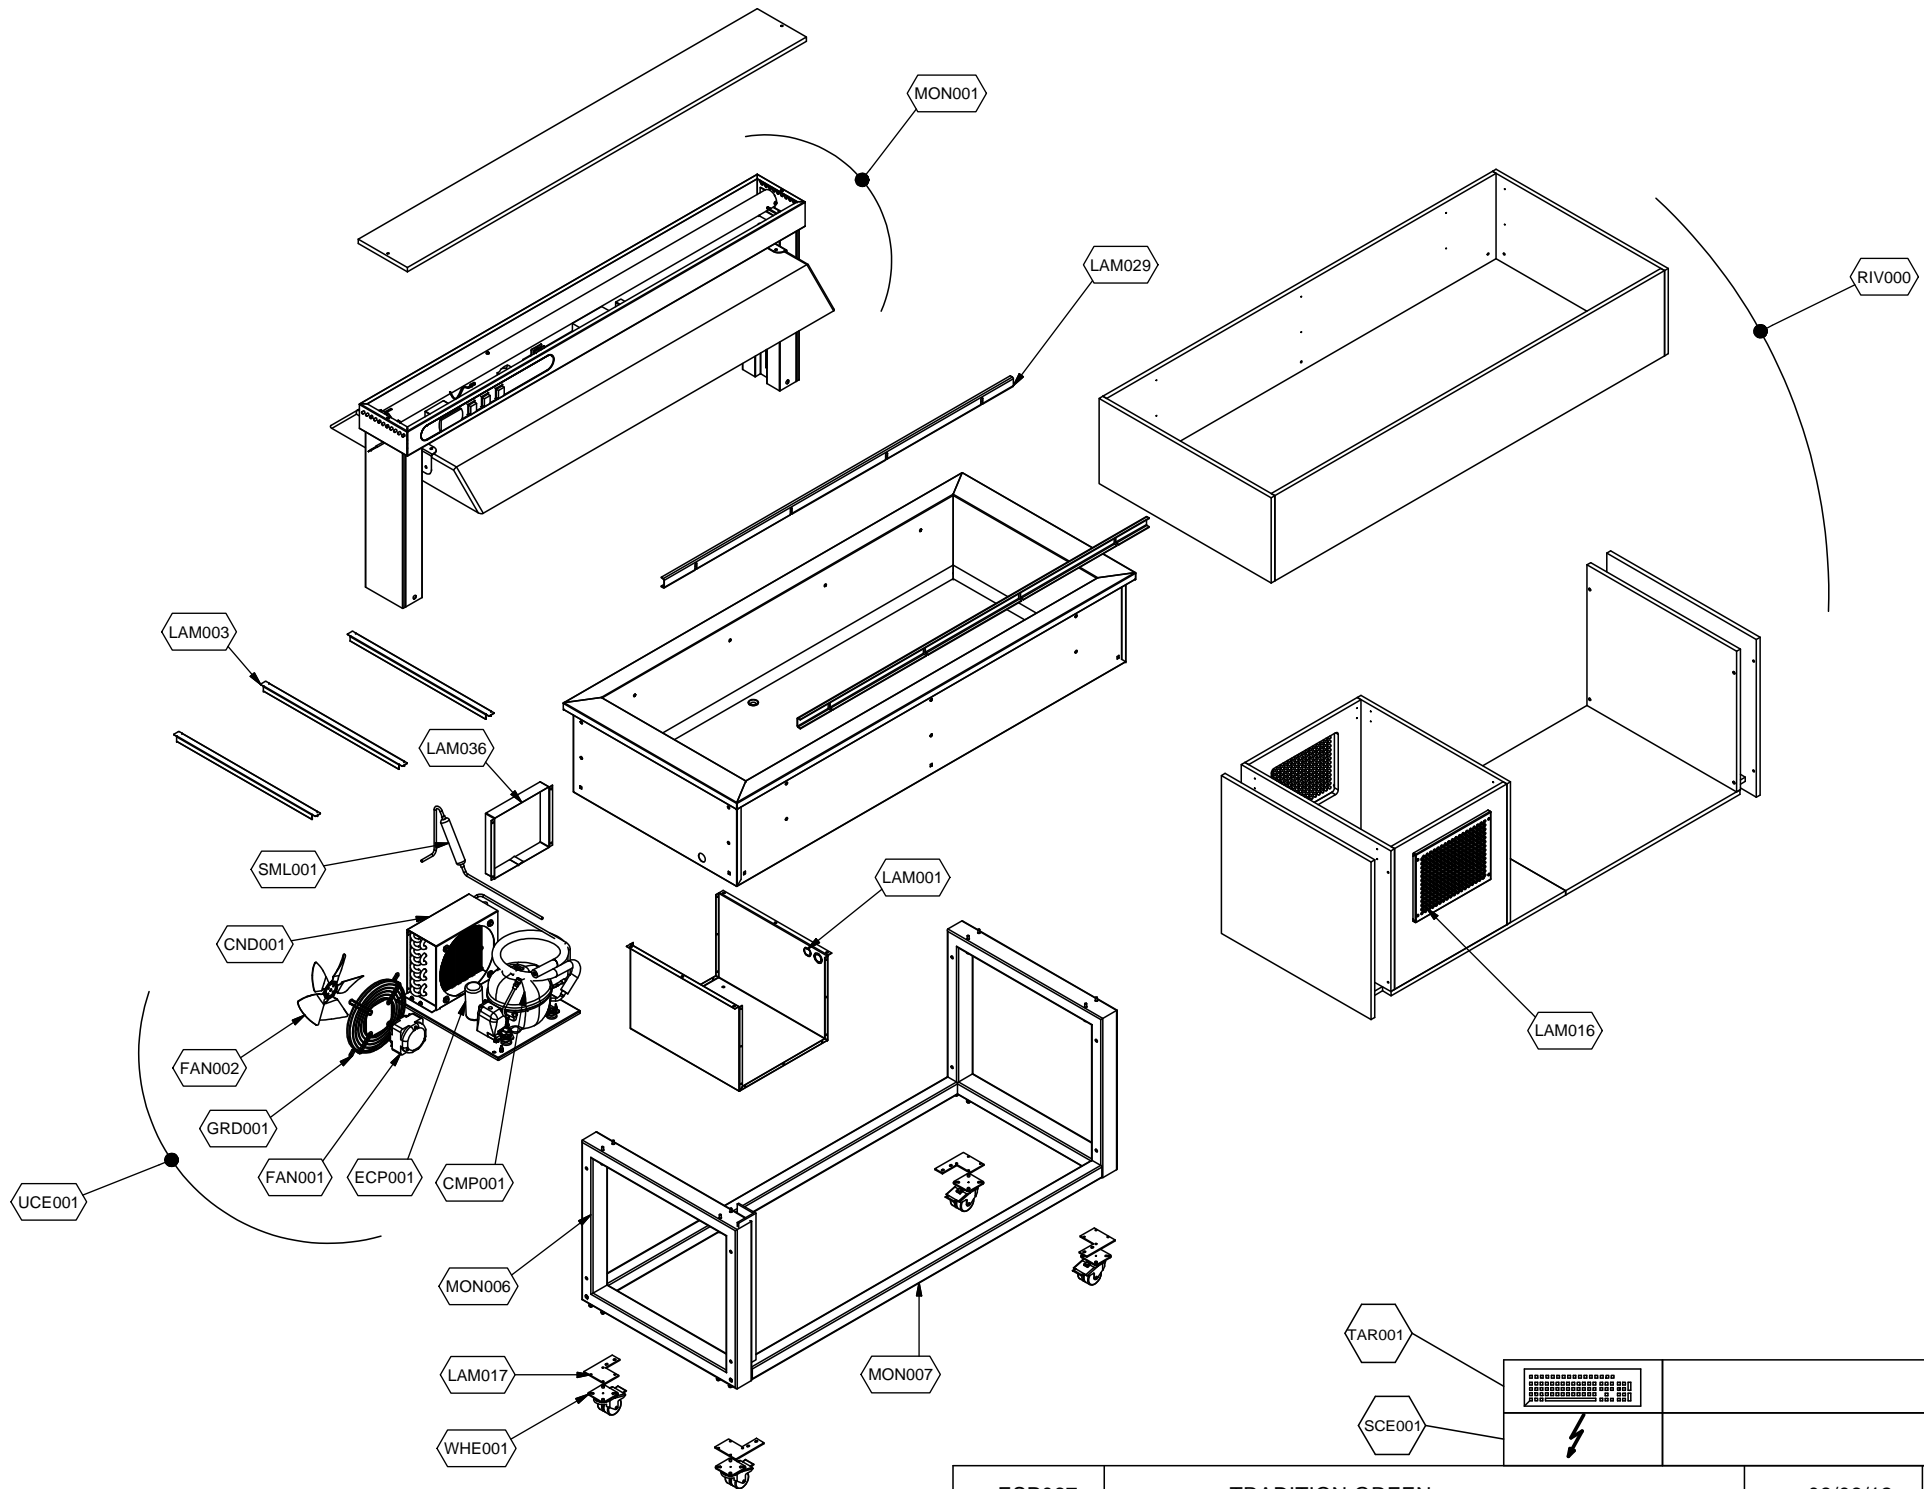

cookmax+

start!

Kühlung Büfett-Insel, gekühlte Wanne, Vollverkleidung

Artikel-Nr.
90651282 (9BTIS6FIMGA01 / TR-GREEN 6R)

Explosionszeichnung / Ersatzteile

Bitte bei Ersatzteilbestellung immer Artikelnummer und Seriennummer mit angeben!

Exploded View

Validity: 08/04/2016

9BTIS6FIMGA01	TRADITION 6I VASCA REF.STAT RAL
ESP067-01	TRADITION GREEN

Ref. Drawing	Code	Description
AUM003	72539336	FUNE INOX D=2.5 L=446.5 MM
CAN002	72539358	CAPPOTTINA PLEXIGLASS DROP-IN 6-1
CAN004	72539318	PATTINO PEHD SOVR.MOB. SQUARE 8-1
CMP001	74865720	COMPR. EMT6165GK CSIR 230V/50HZ R404A
CND001	74837032	CONDENS. 8TX3R 230*210*110 FIJI 4/1
ECP001	74867011	PARTI ELET.COMPL.EMT6165GK
ENG001	72539324	MOTORE TUBOLARE 120 W
FAN001	74848151	VENT.10W 230V L=1500 FISSAGGIO GRIGLIA E
FAN002	74848156	PALA.ASP.DIAM.200\34°
GRD001	74845144	GRIGLIA FE.A CESTELLO PER PALA 200-34°
INT001	74742008	INT.NERO ON-OFF 16A SH JS-608FA-O-B-6
INT002	74742017	INTERR.ARANC.LAMP 16A B418C1H1X0000 MOLV
INT007	74742009	INT.NERO ON-OFF-ON 16A SH JS-608FG-O-B-4
LAM001	72539511	LAM.SUPP.UCE ZINC.
LAM003	72556044	LAM.SUPP.VASCH.GRBF 151 530*20
LAM016	72539518	GRIGLIA ESTERNA UCE
LAM017	72539674	LAM.UNIONE GAMBA+TRAVERSO DROP-IN
LAM023	72539306	STAF.FISSAG.MON.VERT.SOV.MOB.SQUARE 8-1
LAM024	72539316	STAFFA X PLEXIGLASS SOV.MOB.SQUARE 8-1
LAM025	72539342	STAF.FIS.MOT.TUBOL.SOV.MOB.LED DROP-IN
LAM029	72539488	LAM.SUPPORTO VASCHETTE 6/1 DROP-IN
LAM036	72539716	LAM.CONV.ARIA DROP-IN
LBL001	70709220	ADESIVO TRADITION (PVC 0,2)
LCK003	74702072	GIUNTO AGGANCIO PER PANNELLI ARUBA
LMP001	72539048	LAMPADA A LED SOVRAS.LIGHT 6-1 DROP-IN
MON001	73669718	ASS.SOVRAST.TRADITION DROP-IN 6-1
MON006	72539680	TELAIO GAMBA DROP-IN