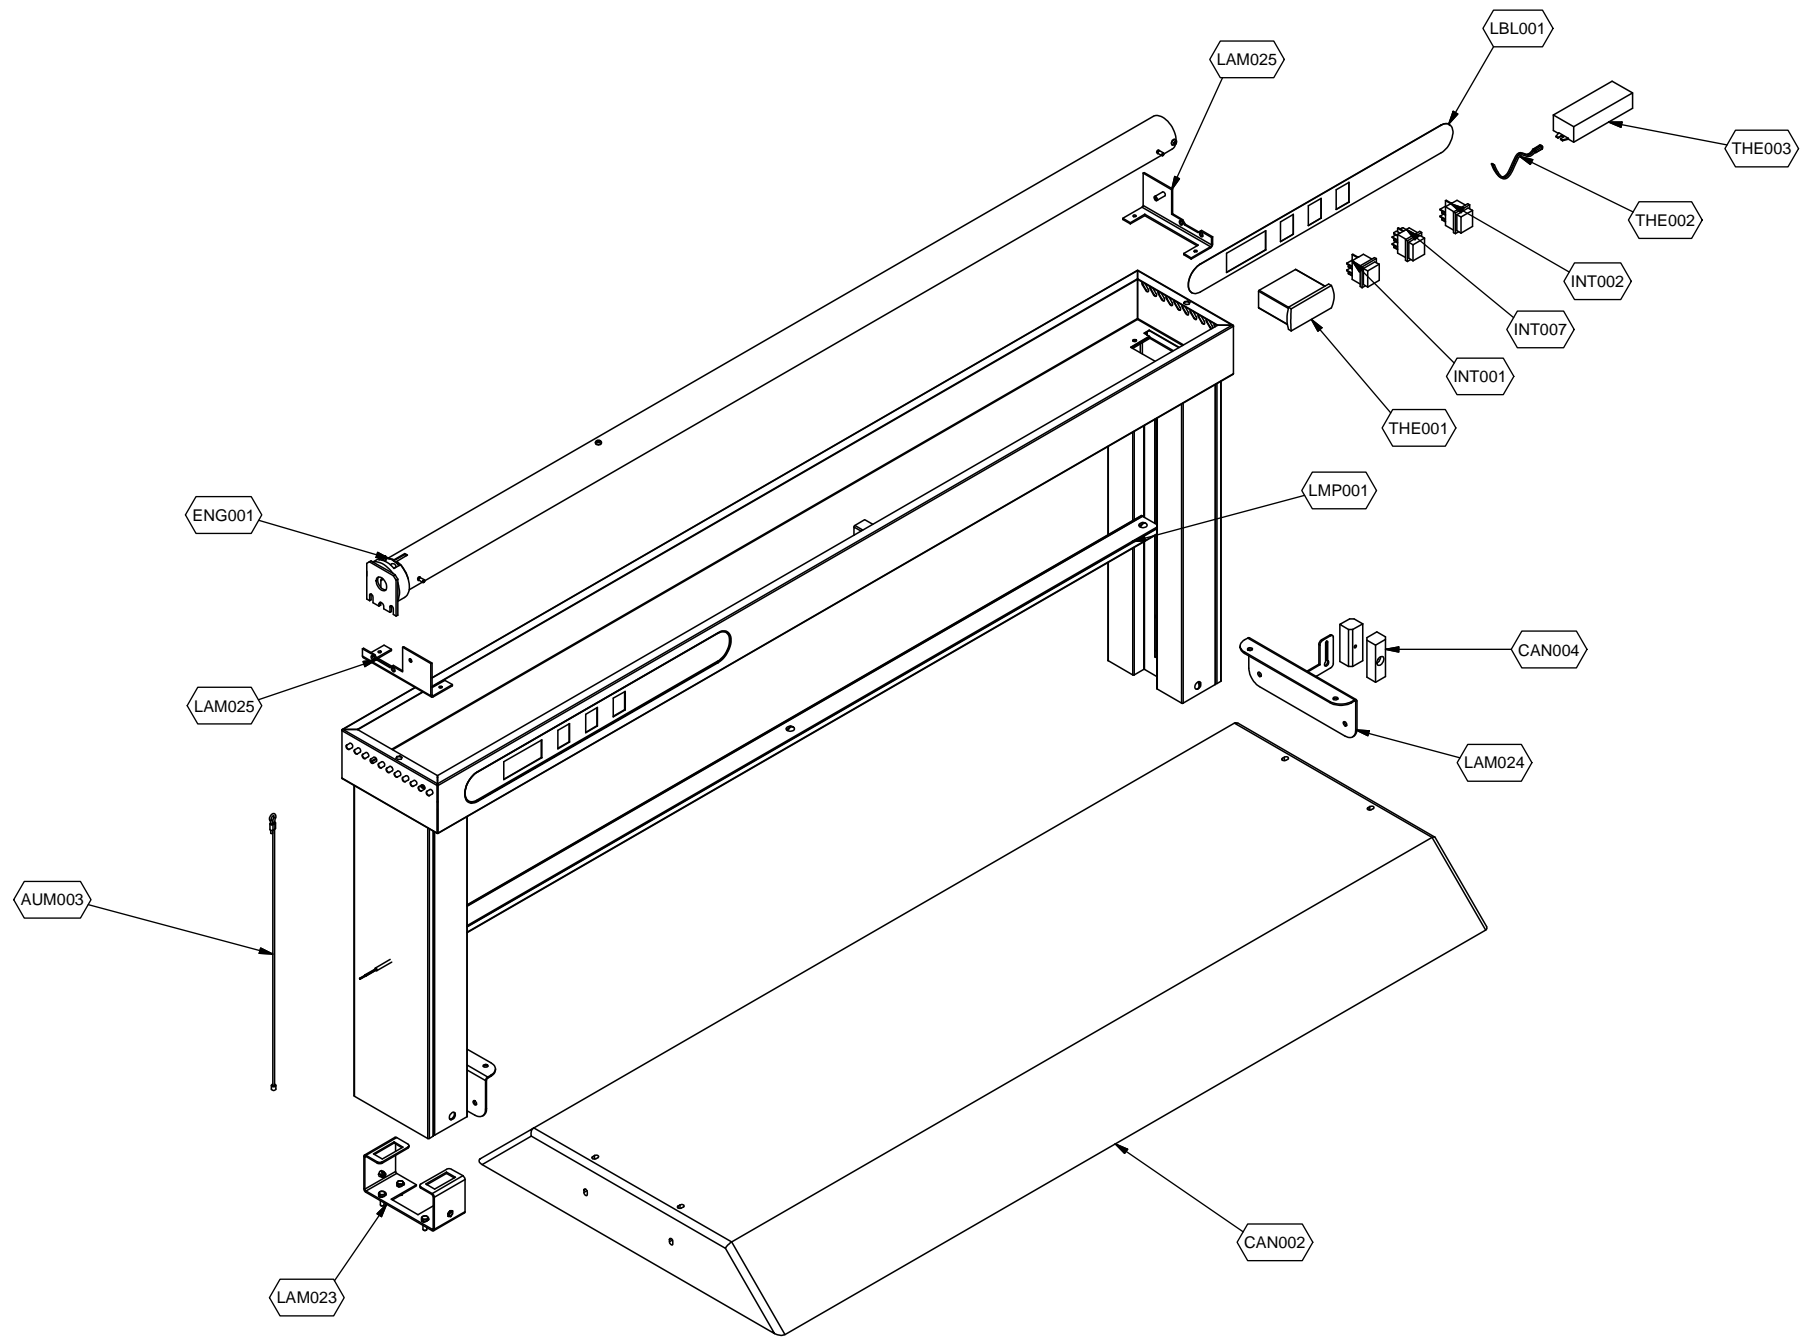

cookmax+

start!

Kühlung Büfett-Insel, gekühlte Wanne, Vollverkleidung

Artikel-Nr.
90651282 (9BTIS6FIMGA01 / TR-GREEN 6R)

Explosionszeichnung / Ersatzteile

Bitte bei Ersatzteilbestellung immer Artikelnummer und Seriennummer mit angeben!

Exploded View

Validity: 08/04/2016

9BTIS6FIMGA01	TRADITION 6I VASCA REF.STAT RAL
ESP067-01	TRADITION GREEN

Ref. Drawing	Code	Description
AUM003	72539336	FUNE INOX D=2.5 L=446.5 MM
CAN002	72539358	CAPPOTTINA PLEXIGLASS DROP-IN 6-1
CAN004	72539318	PATTINO PEHD SOVR.MOB. SQUARE 8-1
CMP001	74865720	COMPR. EMT6165GK CSIR 230V/50HZ R404A
CND001	74837032	CONDENS. 8TX3R 230*210*110 FIJI 4/1
ECP001	74867011	PARTI ELET.COMPL.EMT6165GK
ENG001	72539324	MOTORE TUBOLARE 120 W
FAN001	74848151	VENT.10W 230V L=1500 FISSAGGIO GRIGLIA E
FAN002	74848156	PALA.ASP.DIAM.200\34°
GRD001	74845144	GRIGLIA FE.A CESTELLO PER PALA 200-34°
INT001	74742008	INT.NERO ON-OFF 16A SH JS-608FA-O-B-6
INT002	74742017	INTERR.ARANC.LAMP 16A B418C1H1X0000 MOLV
INT007	74742009	INT.NERO ON-OFF-ON 16A SH JS-608FG-O-B-4
LAM001	72539511	LAM.SUPP.UCE ZINC.
LAM003	72556044	LAM.SUPP.VASCH.GRBF 151 530*20
LAM016	72539518	GRIGLIA ESTERNA UCE
LAM017	72539674	LAM.UNIONE GAMBA+TRAVERSO DROP-IN
LAM023	72539306	STAF.FISSAG.MON.VERT.SOV.MOB.SQUARE 8-1
LAM024	72539316	STAFFA X PLEXIGLASS SOV.MOB.SQUARE 8-1
LAM025	72539342	STAF.FIS.MOT.TUBOL.SOV.MOB.LED DROP-IN
LAM029	72539488	LAM.SUPPORTO VASCHETTE 6/1 DROP-IN
LAM036	72539716	LAM.CONV.ARIA DROP-IN
LBL001	70709220	ADESIVO TRADITION (PVC 0,2)
LCK003	74702072	GIUNTO AGGANCIO PER PANNELLI ARUBA
LMP001	72539048	LAMPADA A LED SOVRAS.LIGHT 6-1 DROP-IN
MON001	73669718	ASS.SOVRAST.TRADITION DROP-IN 6-1
MON006	72539680	TELAIO GAMBA DROP-IN