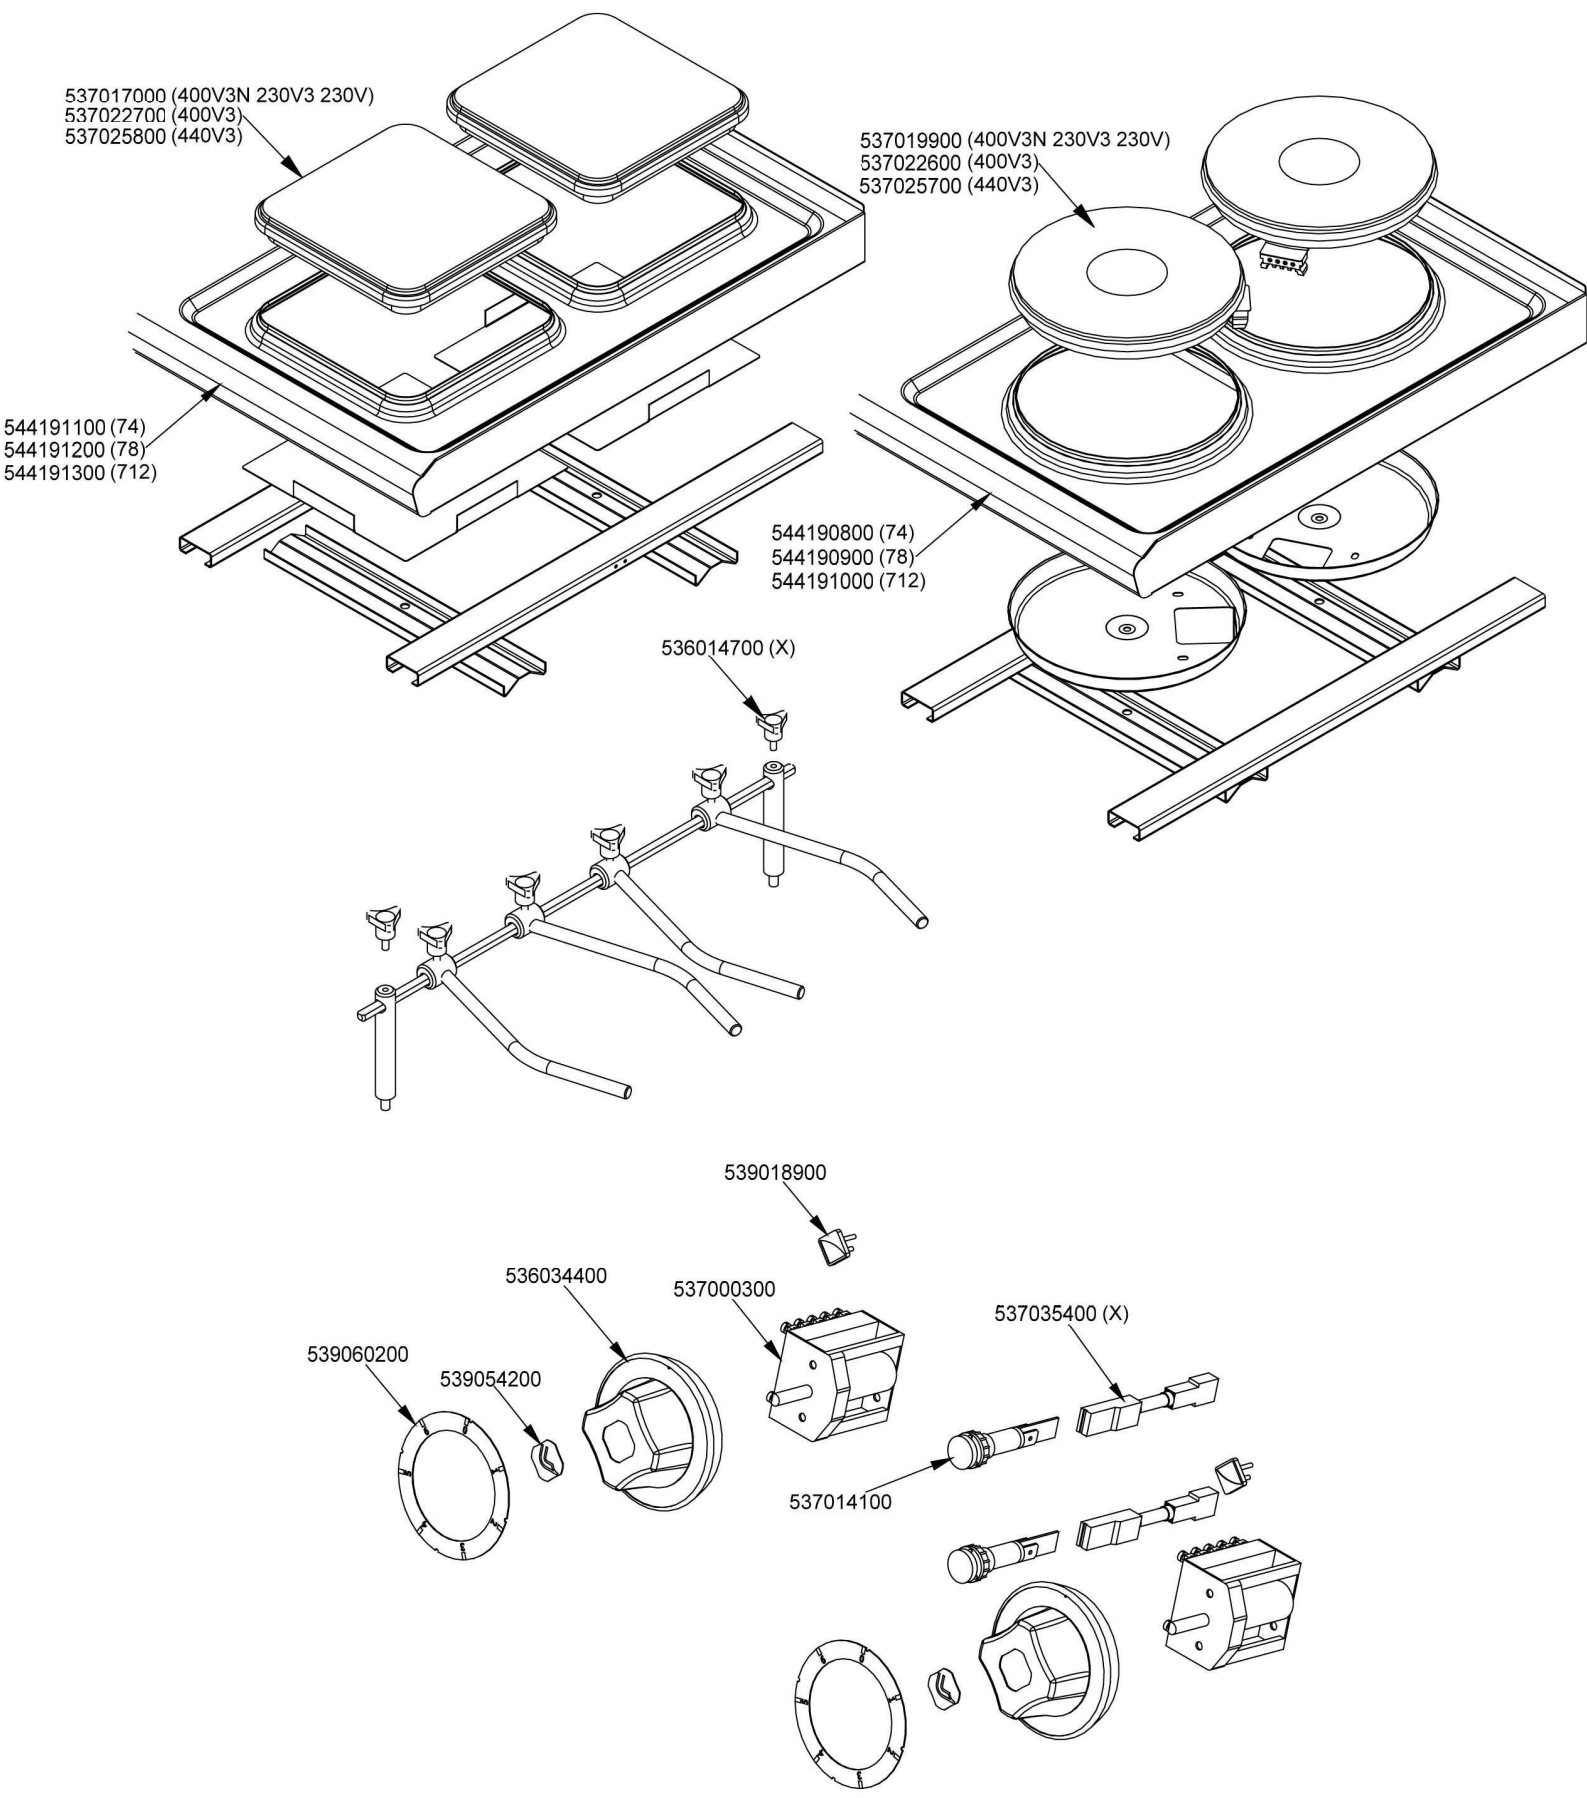

541134000 (74)
541134200 (78)
541134800 (712)

1

537027400

544173500

541103900 (74)
541104000 (78)
541104100 (712)

544173400

536005200

531015900 (X)

Page	Pos	Code	Description
001		541134200	NEUTRAL LOW SPACER 78
001		537027400	TERMINAL BLOCK THREEPHASE 40A
001		544173500	LEFT SIDE PANEL S.70
001		541104000	CONTROL PANEL PC-78E
001		544173400	RIGHT SIDE PANEL S.70
001		536005200	INOX LEG 2" 120-180 M10
002		537017000	PLATE 220X220 W2600 V230
002		537022700	ELECTRICAL PLATE 220X220 W2600 V400
002		537025800	PLATE 220X220 W2600 V440
002		537019900	PLATE D.220 W2600 V230
002		537022600	ELECTRICAL PLATE D.220 W2600 V400
002		537025700	ELECTRICAL PLATE D.220 W2600 V440
002		544191100	UPPER PLATE PC-74E SQUARE PLATE
002		544191200	UPPER PLATE PC-78E SQUARE PLATE
002		544191300	UPPER PLATE PC-712E SQUARE PLATE
002		544190800	UPPER PLATE PC-74E ROUND PLATE
002		544190900	UPPER PLATE PC-78E ROUND PLATE
002		544191000	UPPER PLATE PC-712E ROUND PLATE
002		536014700	3 DRILL WHEELS
002		539060200	RED ADESIVE DISK FOR PC-E
002		539054200	STAMP Ø20,5 CR."L" LOTUS R.
002		536034400	KNOB \$77 4P. \$06*4,6 C/M
002		537000300	COMMUTATOR 7 POSITIONS S.49 16A
002		539018900	INDEX FOR KNOB W/RED SIGN
002		537035400	HEATING ELEMENT 00003W 330KOHM W/F
002		537014100	WHITE WARNING LIGHT 250V