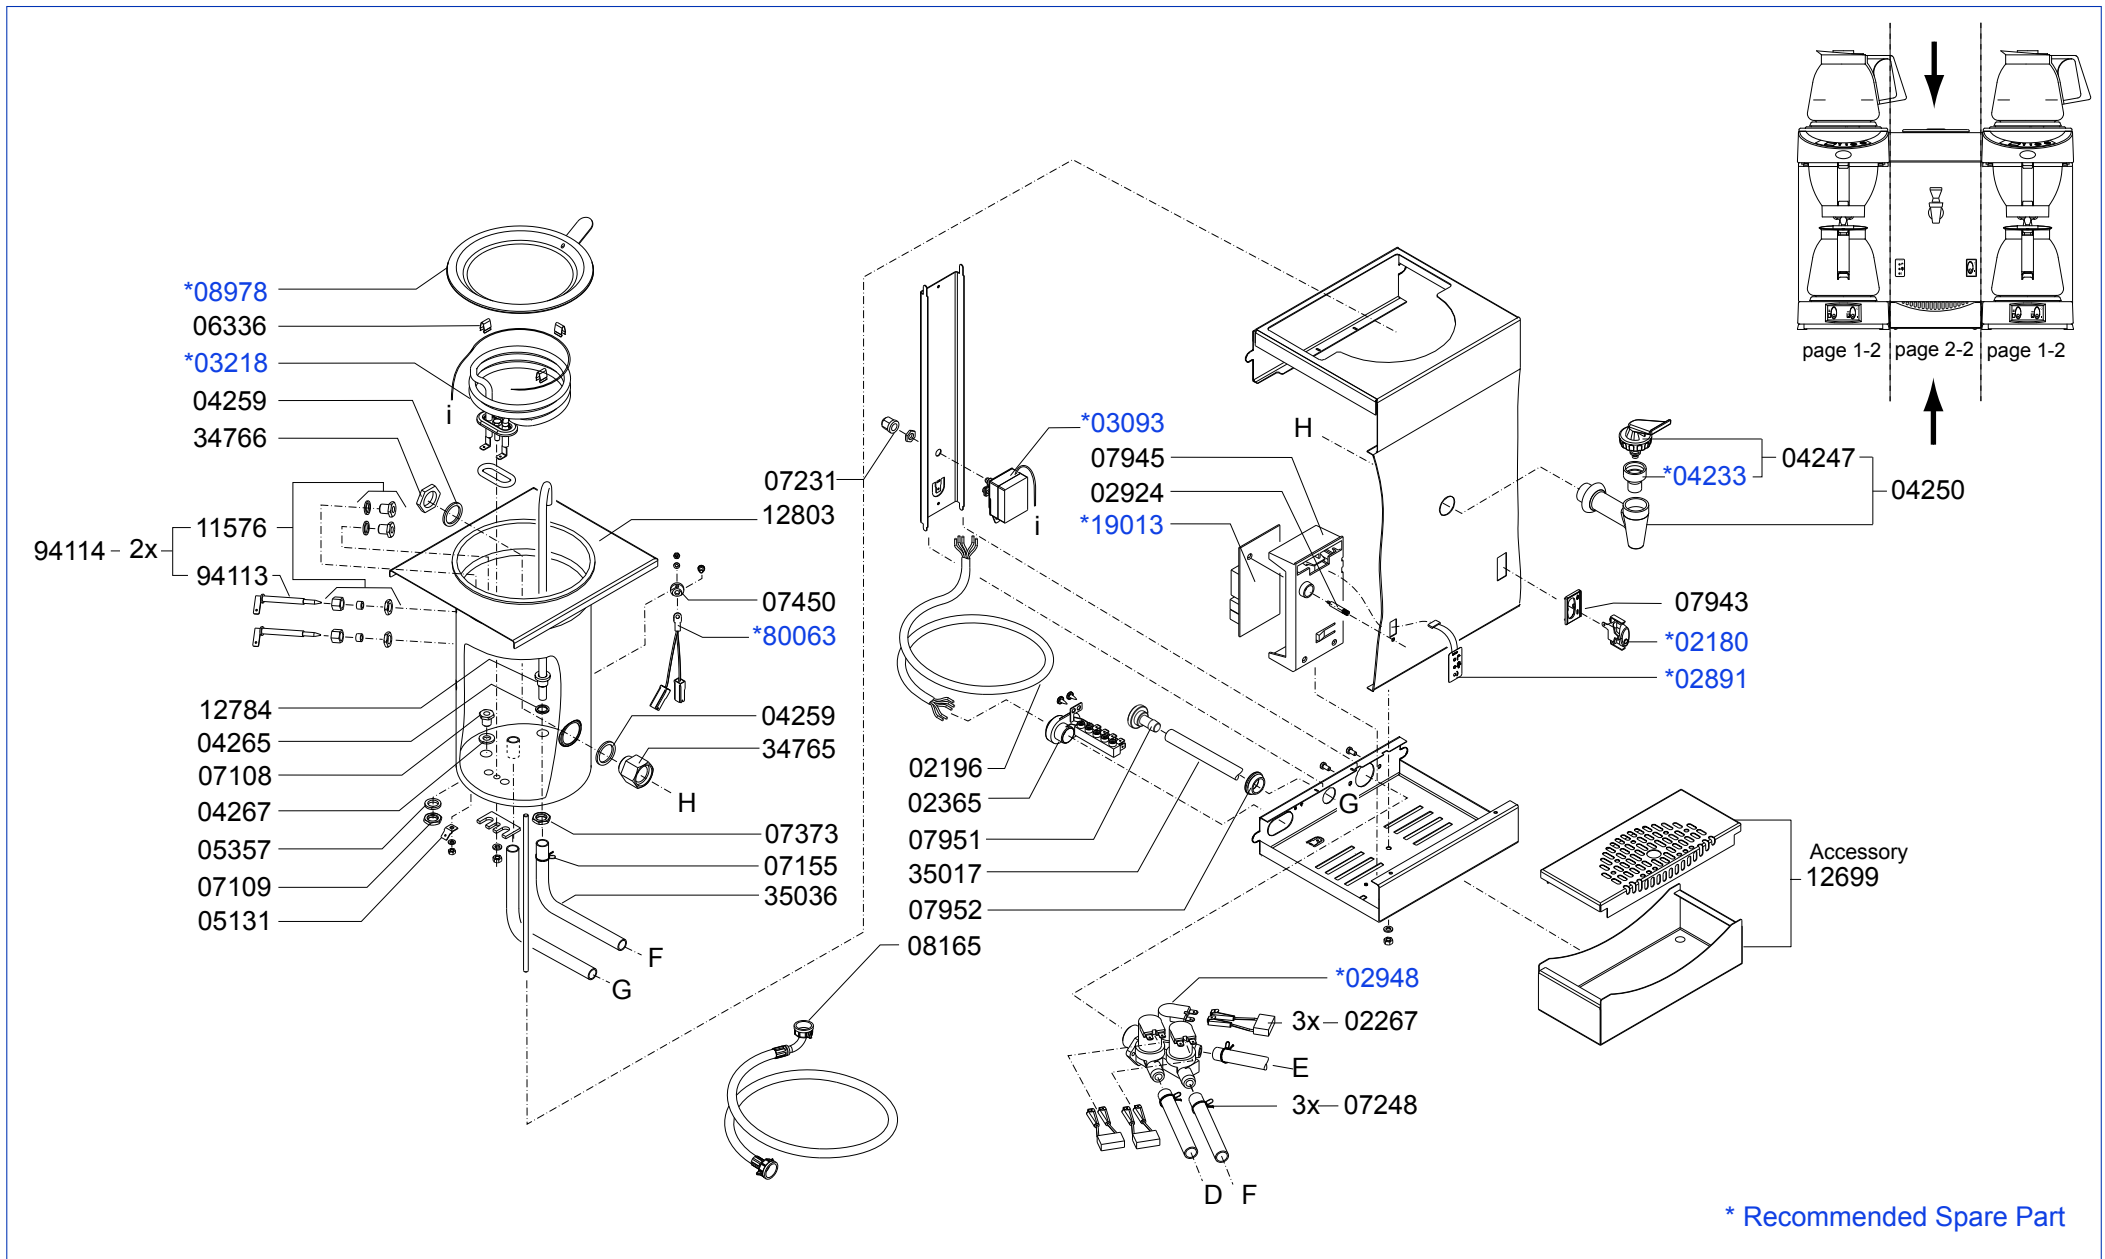

Type : M202W - ZWART
 Artikelnummer : 10567

From mach. nr. : 4R31423
 Date : 12-2008

Page : 1 -2
 Rev. : 0.0

Drawer : W.B
 Date : 12-11-2008

Rated voltage : 3N~ 380-415V 50-60Hz 6600W

Spare Parts Info

Animo®

www.animo.eu

Type : M202W - ZWART Artikelnummer : 10567	From mach. nr. : 4R31423 Date : 12-2008	Page : 2 -2 Rev. : 0.0	Drawer : W.B Date : 12-11-2008
Rated voltage : 3N~ 380-415V 50-60Hz 6600W	Spare Parts Info	Animo®	www.animo.eu