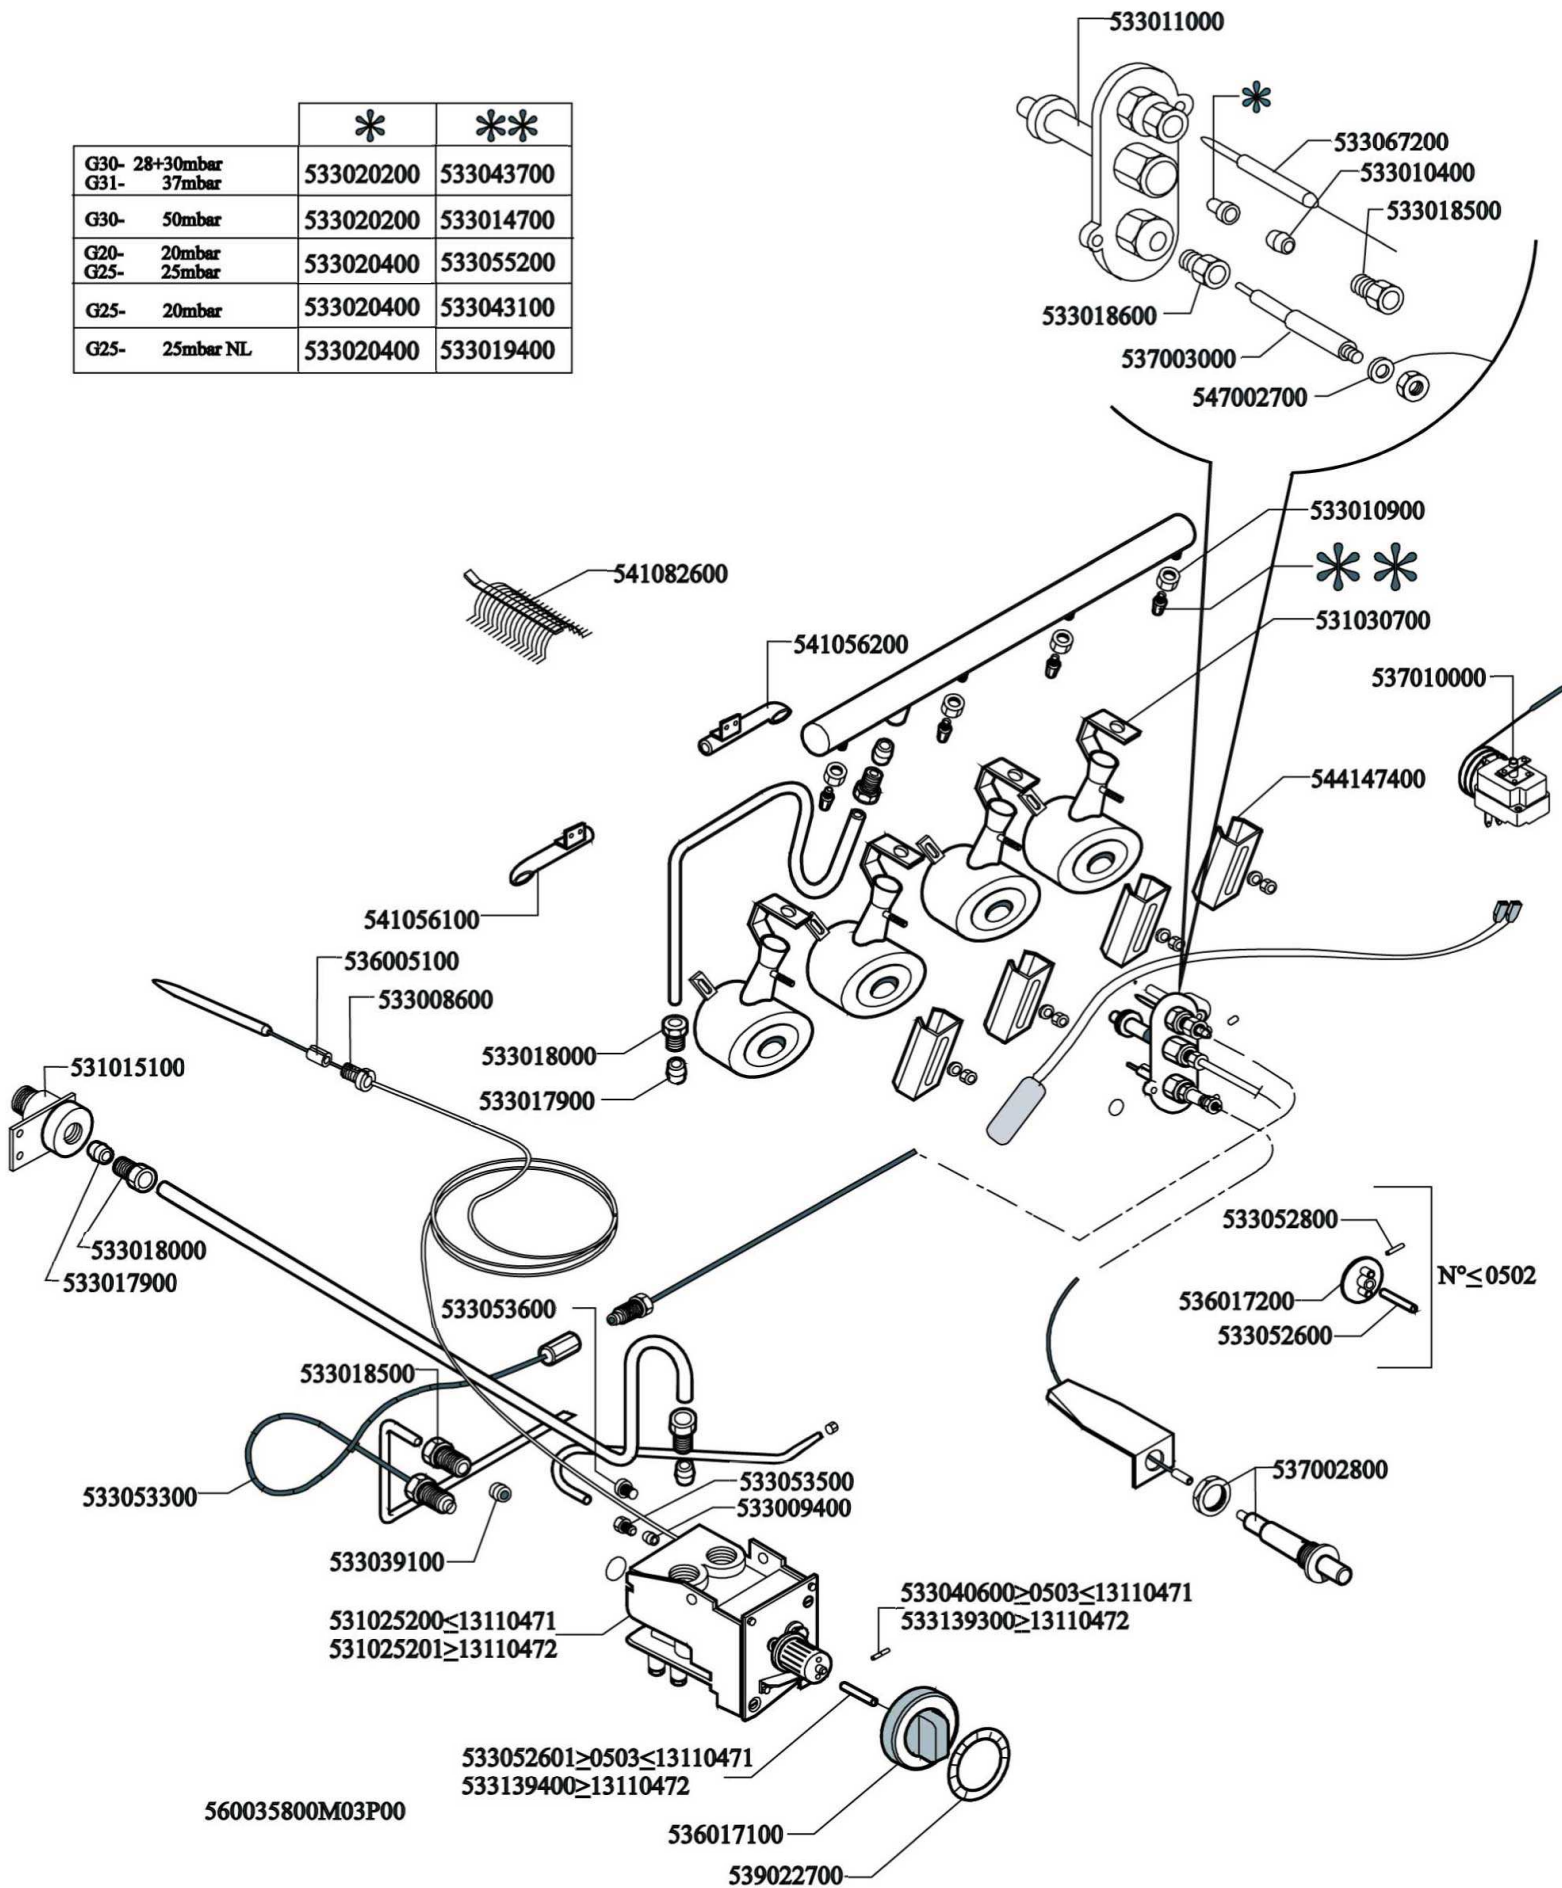

*	**
G30- 28+30mbar G31- 37mbar	533020200	533043700
G30- 50mbar	533020200	533014700
G20- 20mbar G25- 25mbar	533020400	533055200
G25- 20mbar	533020400	533043100
G25- 25mbar NL	533020400	533019400