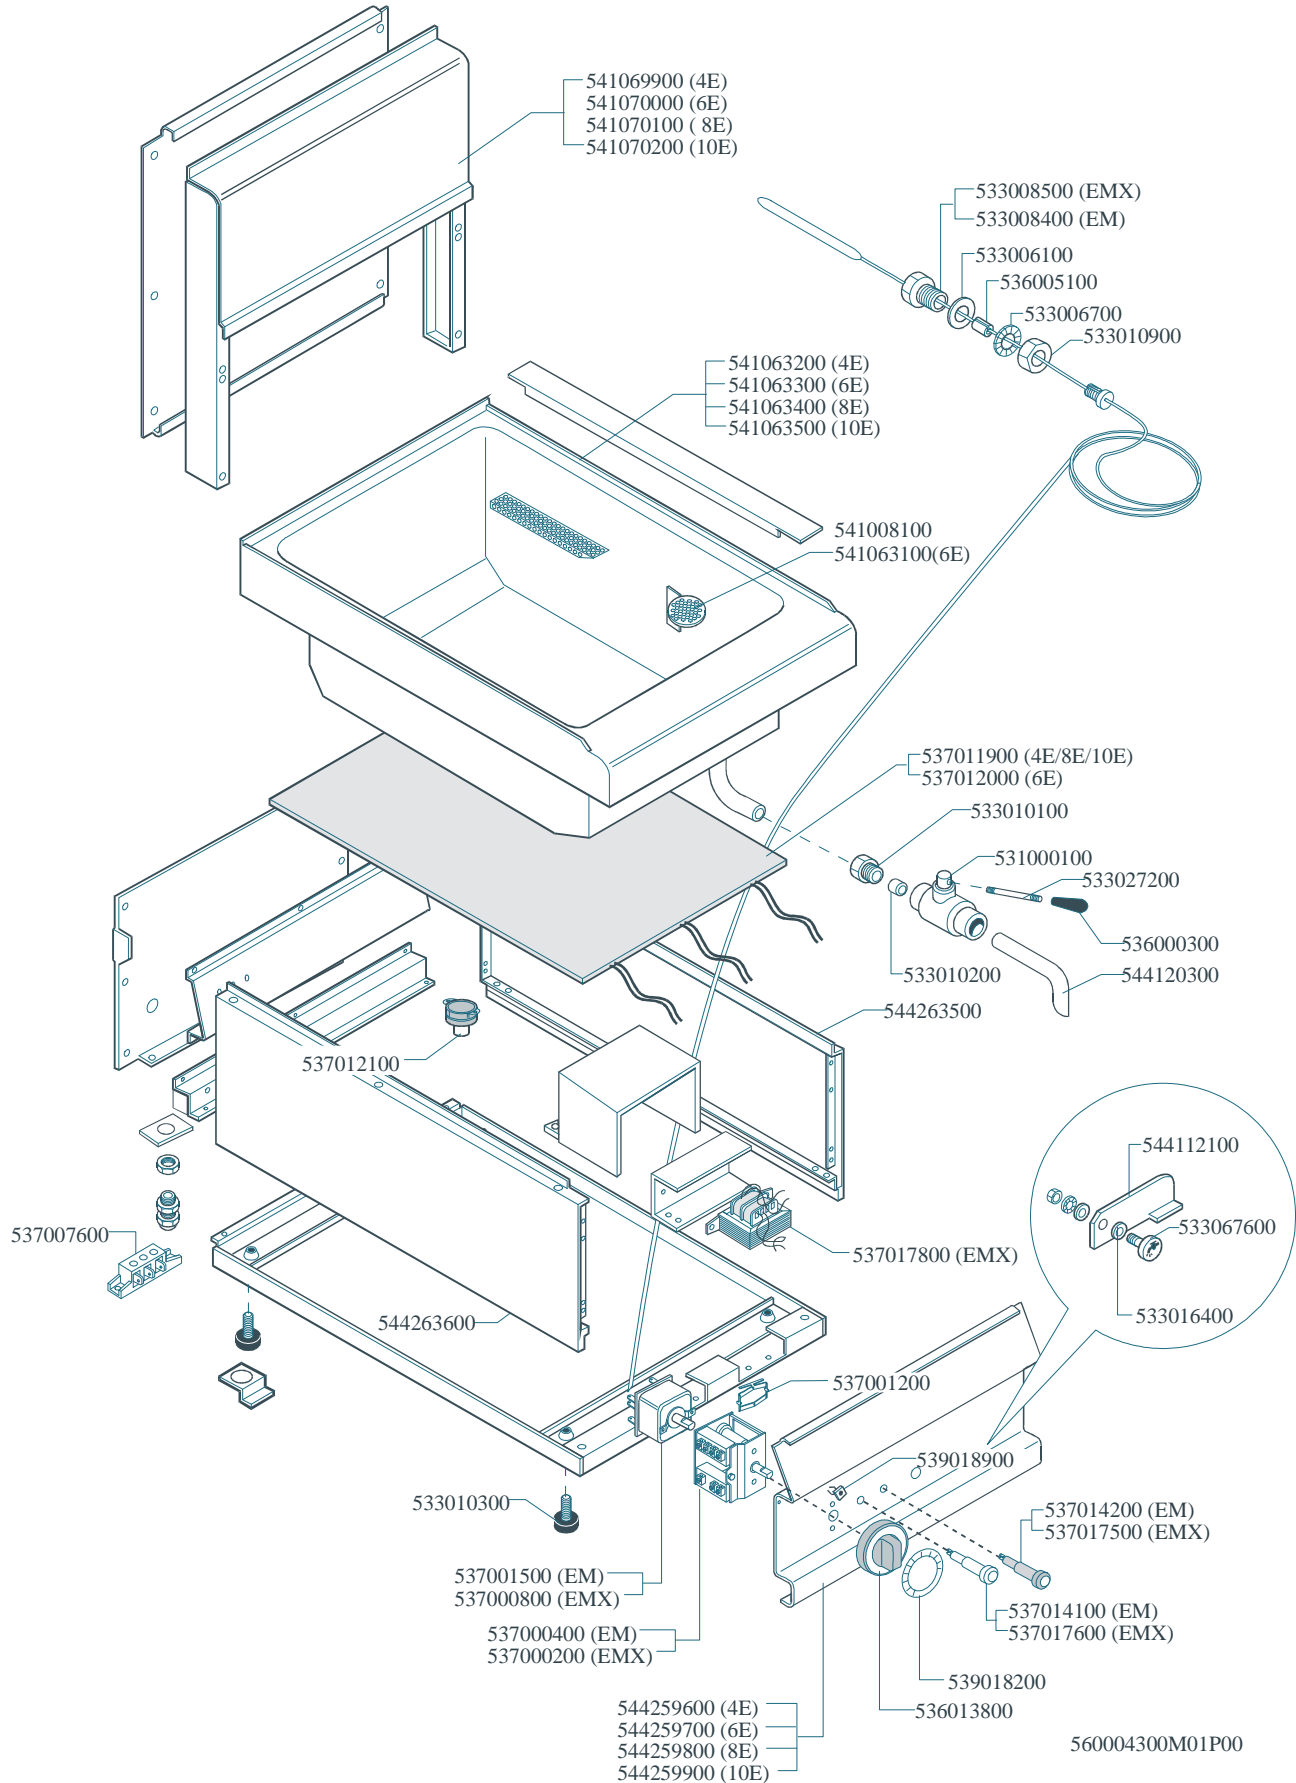

MAGIC PROF 65
 ELETTRICO / ELECTRIC / ELEKTRO / ELECTRIQUE

BM-4EM BM-6EM BM-8EM BM-10EM BM-4EMX BM-6EMX BM-8EMX BM-10EMX

Page	Pos	Code	Description
001		544263500	RIGHT SIDE S.65
001		544263600	LEFT SIDE S.65
001		533010300	ADJUSTABLE FOOT M10*20 D.23
001		539018200	ADHESIVE GRADUATED DISC FOR KNOB
001		537017600	WHITE WARNING LIGHT LOW BUD 110V
001		537017500	GREEN WARNING LIGHT LOW BUD 110V
001		536013800	KNOB D.70 BLACK 6*5 WITH SPRING
001		537001200	FIXING BRACKET FOR THERMOSTAT/COMM.
001		539018900	INDEX FOR KNOB
001		537017800	TRANSFORMER 230V/100V 10VA
001		537007600	TERMINAL BLOCK SINGLEPHASE 40A
001		544112100	COCK FIXING BRACKET FG-10
001		533067600	PIN FOR GRADUATED COCK BUSHING
001		533016400	COCK BUSHING
001		541070200	NEUTRAL SPACER 10
001		541008100	DRAIN FILTER TANK CP 700LINE
001		541063500	UPPER PLATE BM-10E
001		533010100	3/4 D. 18 PIPE UNION
001		531000100	DRAIN COCK 3/4"
001		533027200	HANDLE FOR DRAIN COCK 3/4"G FG
001		544120300	DRAIN PIPE 22 FOR COCK 3/4"G
001		536000300	FIXED GRIP D.15*25*M6
001		537012100	TEMPERATURE LIMITING DEVICE 165°C
001		537011900	HEATING ELEMENT W650 V230 ICE-FOIL
001		537000200	COMMUTATOR 1 POS. 3PHASE S.49 16A
001		537000800	THERMOSTAT 30-90°C THREEPHASE
001		544259900	CONTROL PANEL BM-10E
001		533010200	BICONE 18S
001		533006100	GASKET D.24
001		536005100	GRAPHITE §07,4 GASKET
001		533006700	NOTCHED WASHER D.14
001		533010900	NUT M14*1 H.4
001		533008500	LOCK NUT M14*1-M10*1