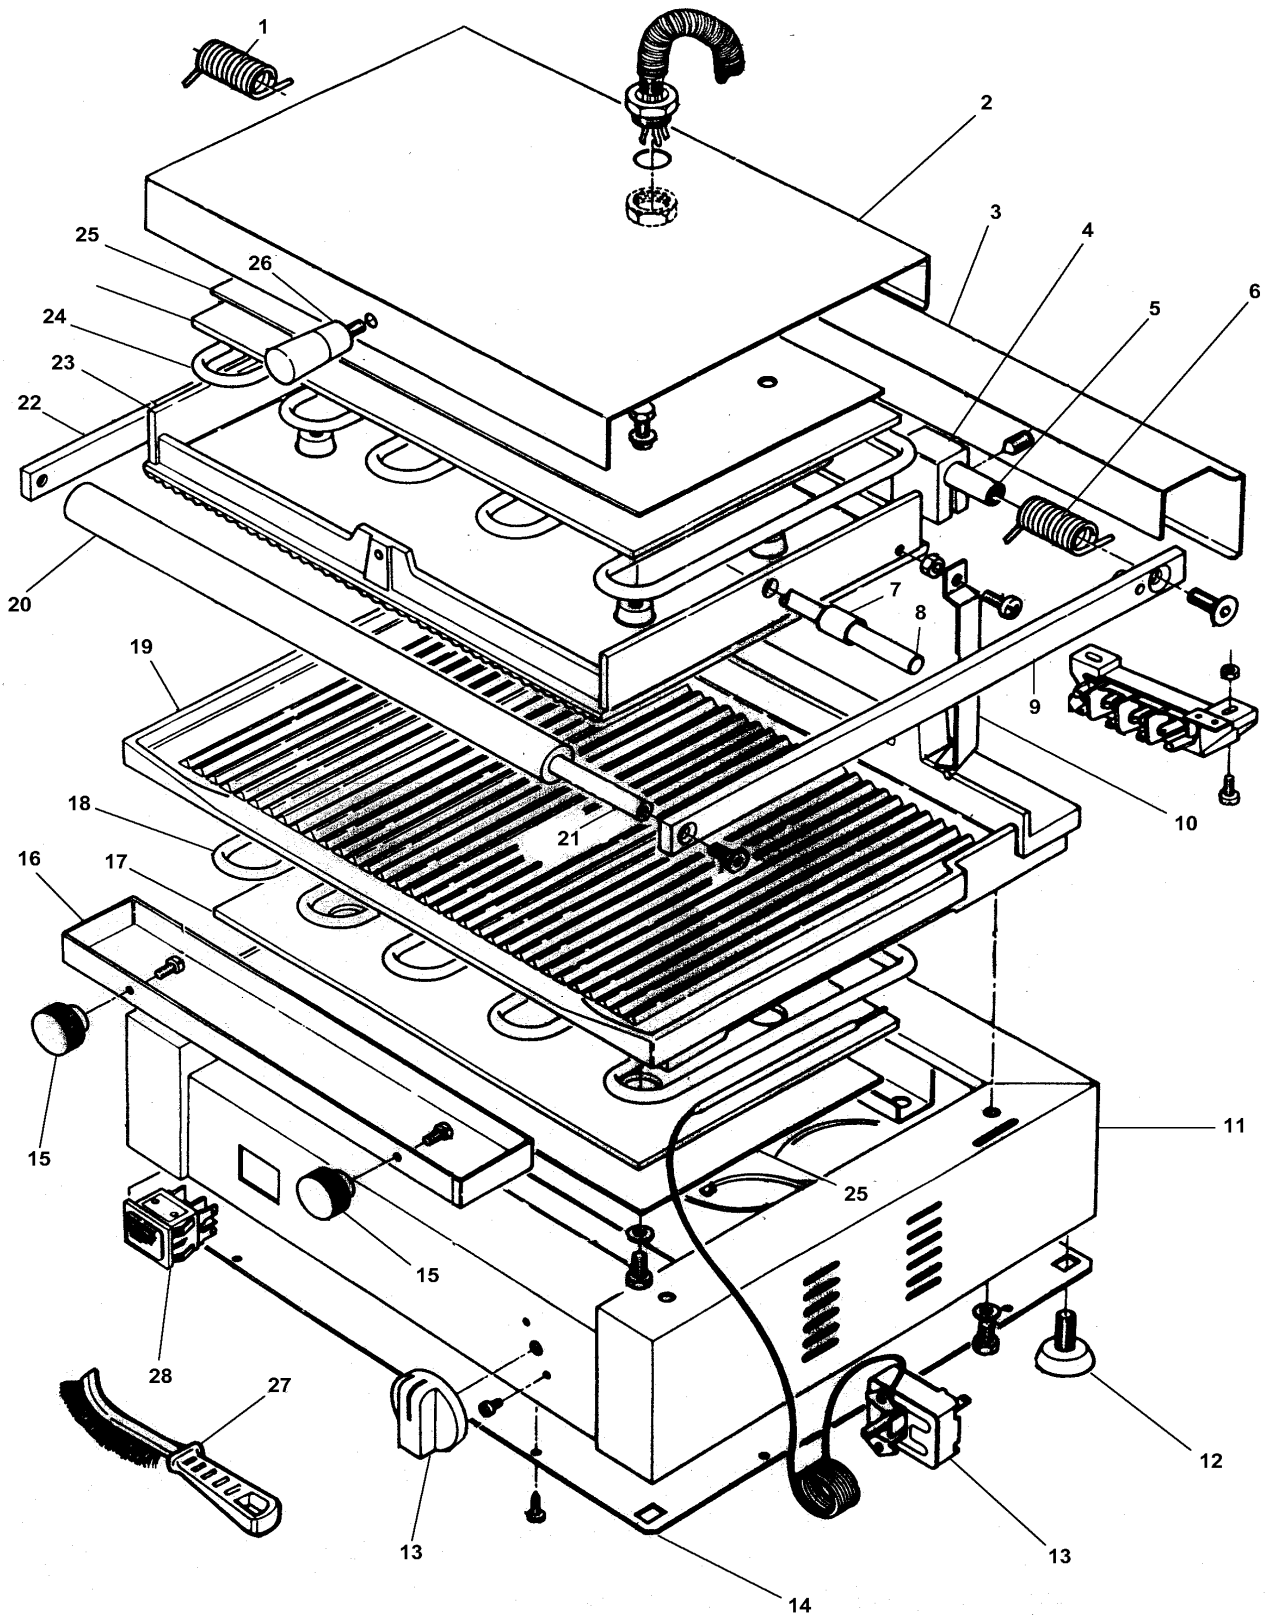

Piastra elettrica mod.PS24-36R-L
Electric contact grill mod.PS24-36R-L

PIASTRA ELETTRICA MOD.PS24-36R-L
ELECTRIC CONTACT GRILL MOD.PS24-36R-L

Rif No	Codice Code	Caratteristiche Characteristics	Descrizione Description
1	CO1755		Molla Spring
1	CO1055	01/06/00 f.p.(*)	Molla Spring
2	CO1695	(24R-L)	Copertura Covering
2	CO1696	(36R-L)	Copertura Covering
3	CO1697	(24R-L)	Copertura Covering
3	CO1698	(36R-L)	Copertura Covering
4	CO1699		Supporto Support
5	CO1700		Perno Pivot
6	CO1754		Molla Spring
6	CO1054	01/06/00 f.p.(*)	Molla Spring
7	CO1701		Boccola Bush
8	CO1702	(24R-L)	Perno Pivot
8	CO1703	(36R-L)	Perno Pivot
9	CO1704		Asta Rod
10	CO1705		Leva Lever
11	CO1706	(24R-L)	Carcassa Housing
11	CO1707	(36R-L)	Carcassa Housing
12	CO1686		Piedino Foot
13	CO1708		Termostato Thermostat
14	CO1709	(24R-L)	Fondo Bottom
14	CO1710	(36R-L)	Fondo Bottom
15	CO1712		Pomello Knob
16	CO1713	(24R-L)	Cassetto Tray
16	CO1714	(36R-L)	Cassetto Tray
17	CO1064	(24R-L)	Pannello Panel
17	CO1724	(36R-L)	Pannello Panel
18	CO1058	230V/1Ph/50-60Hz (24R-L)	Resistenza Resistance
18	CO1060	230V/1Ph/50-60Hz (36R-L)	Resistenza Resistance
19	CO1715	(24R)	Griglia Grid
19	CO1716	(24L)	Griglia Grid
19	CO1717	(36R)	Griglia Grid
19	CO1718	(36L)	Griglia Grid
20	CO1719	(24R-L)	Maniglia Handle
20	CO1720	(36R-L)	Maniglia Handle
21	CO1721	(24R-L)	Perno Pivot
21	CO1722	(36R-L)	Perno Pivot
22	CO1723		Asta Rod
23	CO1726	(24R-L)	Griglia Grid
23	CO1727	(36R-L)	Griglia Grid
24	CO1057	230V/1Ph/50-60Hz (24R-L)	Resistenza Resistance
24	CO1059	230V/1Ph/50-60Hz (36R-L)	Resistenza Resistance
25	CO1065	(24R-L)	Protezione Protection
25	CO1725	(36R-L)	Protezione Protection
26	CO1728		Pomello Knob
27	CO3157		Spazzola Brush
28	CO1711		Lampada Lamp

(*): fuori produzione / out of production