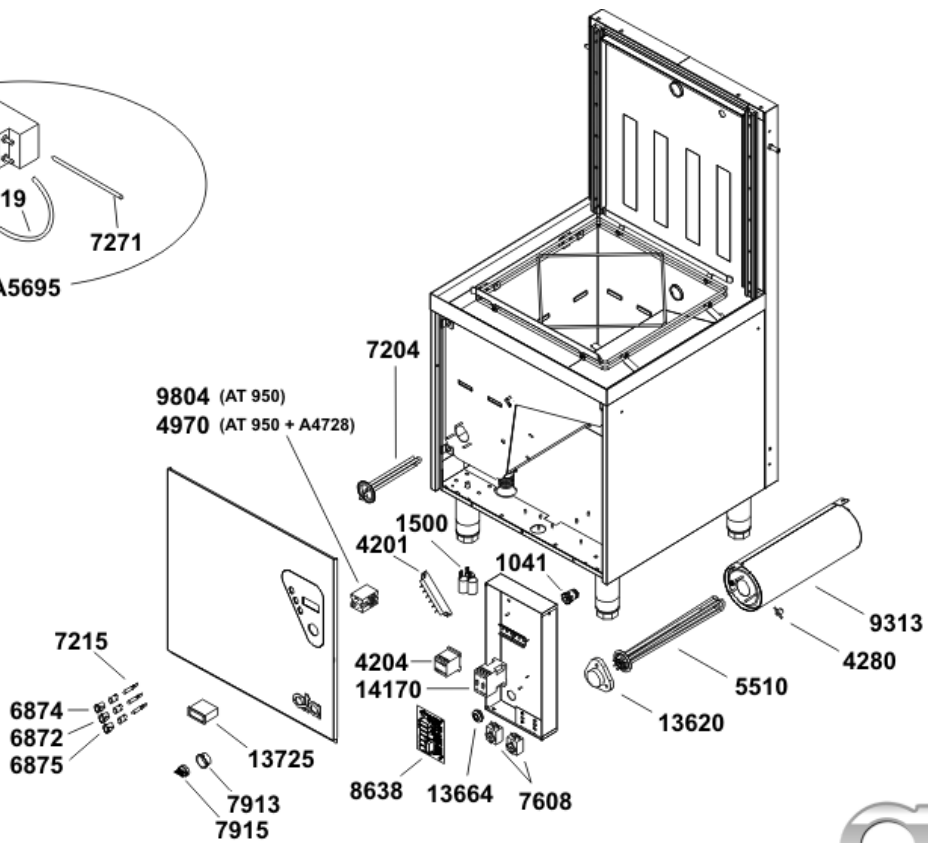

Modello
Modello
Modello
Modello

AT 950

Dis. n° EE.AT.051

Data: 01/01/16

Professional dishwashers

A.T.A. S.R.L. 35026 CONSELVE (PD) ITALY VIALE DEL PROGRESSO 20 - Z. I. PHONE 049/9500555 (4 LINEE R.A.) FAX 049/9500560