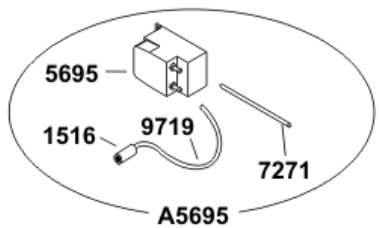

Modello
Modello
Modello
Modello

AT 950

Dis. n° EE.AT.051

Data: 01/01/16

Professional dishwashers

A.T.A. S.R.L. 35026 CONSELVE (PD) ITALY VIALE DEL PROGRESSO 20 - Z. I. PHONE 049/9500555 (4 LINEE R.A.) FAX 049/9500560

Modelo
Modèle
Model
Modell

ELETTROPOMPA 0.95 kW

Dis. N °EE.P045

Data: 01-01-08

A.T.A. S.R.L. 35026 CONSELVE (PD) ITALY VIALE DEL PROGRESSO 20 - Z. I. PHONE 049/9500555 (4 LINEE R.A.) FAX 049/9500560