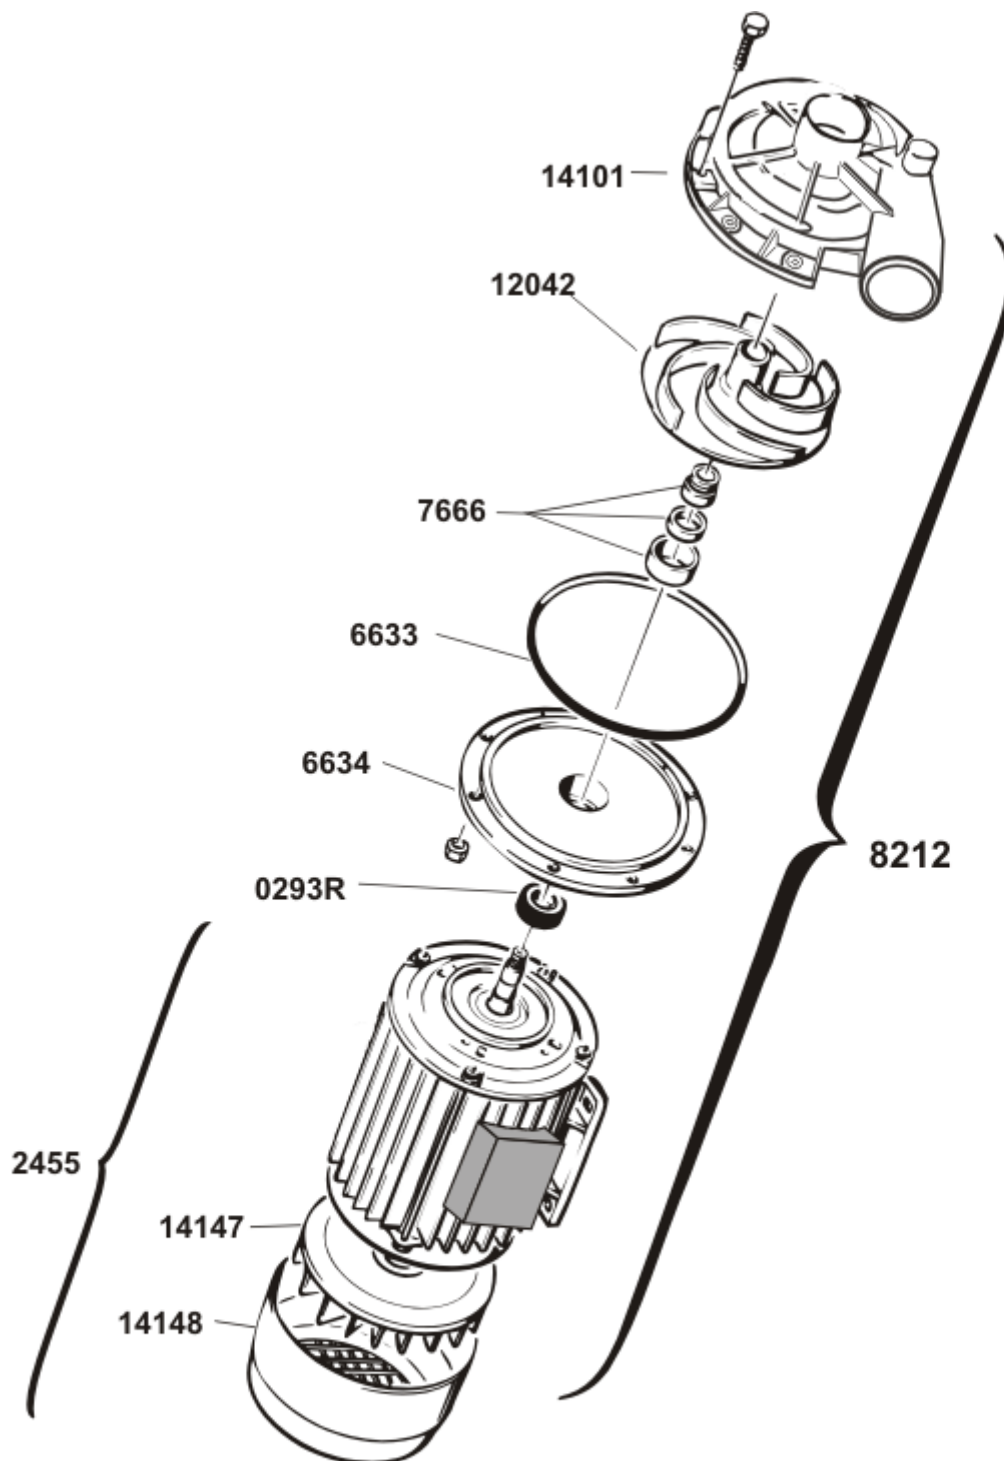

www.atasrl.com

Modello
Modelle
Modell
Modell

AT 950 - 1200

Dis. n° EI.AT.049

Data: 01/01/16

Professional dishwashers

A.T.A. S.R.L. 35026 CONSELVE (PD) ITALY VIALE DEL PROGRESSO 20 - Z. I. PHONE 049/9500555 (4 LINEE R.A.) FAX 049/9500560

Modelo
Modèle
Model
Modell

ELETTROPOMPA 0.95 kW

Dis. N °EE.P045

Data: 01-01-08

A.T.A. S.R.L. 35026 CONSELVE (PD) ITALY VIALE DEL PROGRESSO 20 - Z. I. PHONE 049/9500555 (4 LINEE R.A.) FAX 049/9500560