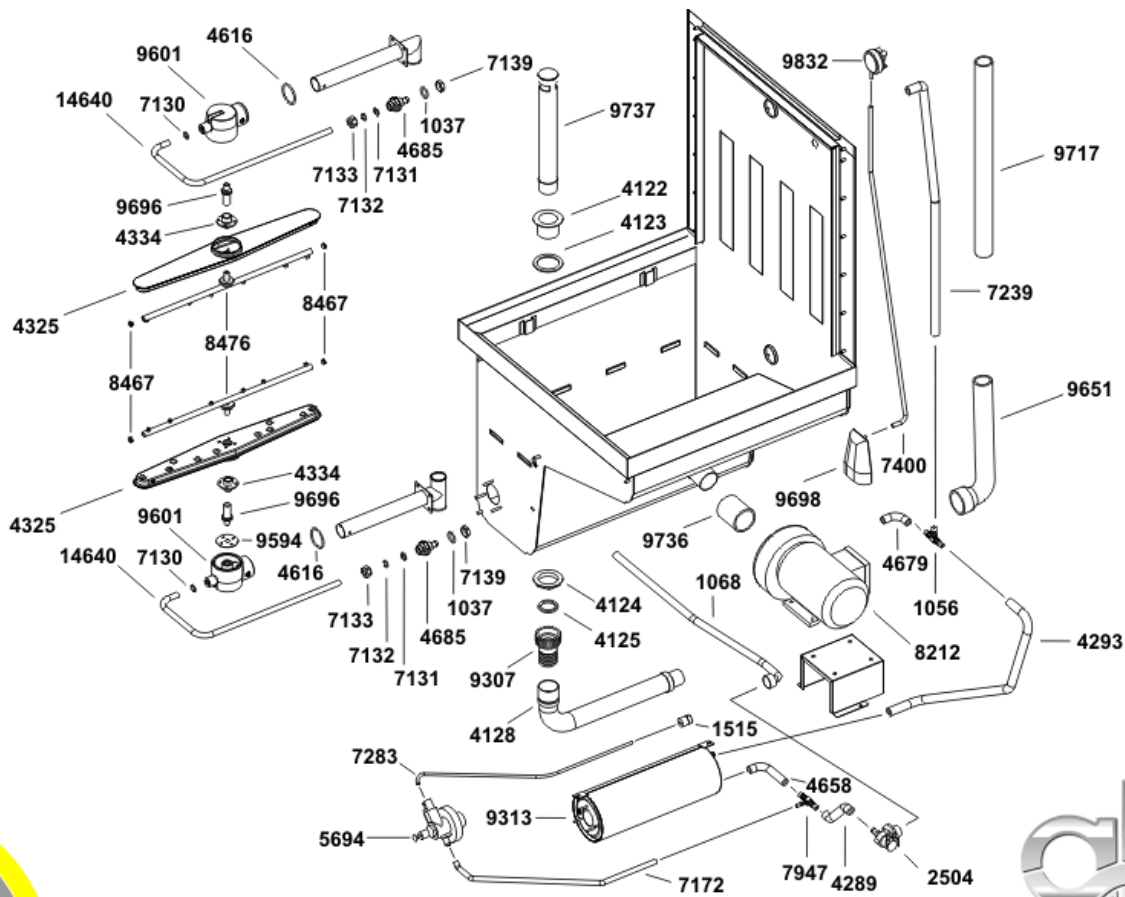

www.atasrl.com

Modello
Modelle
Modell
Modell

AT 950 - 1200

Dis. n° EI.AT.049

Data: 01/01/16

Professional dishwashers

A.T.A. S.R.L. 35026 CONSELVE (PD) ITALY VIALE DEL PROGRESSO 20 - Z. I. PHONE 049/9500555 (4 LINEE R.A.) FAX 049/9500560