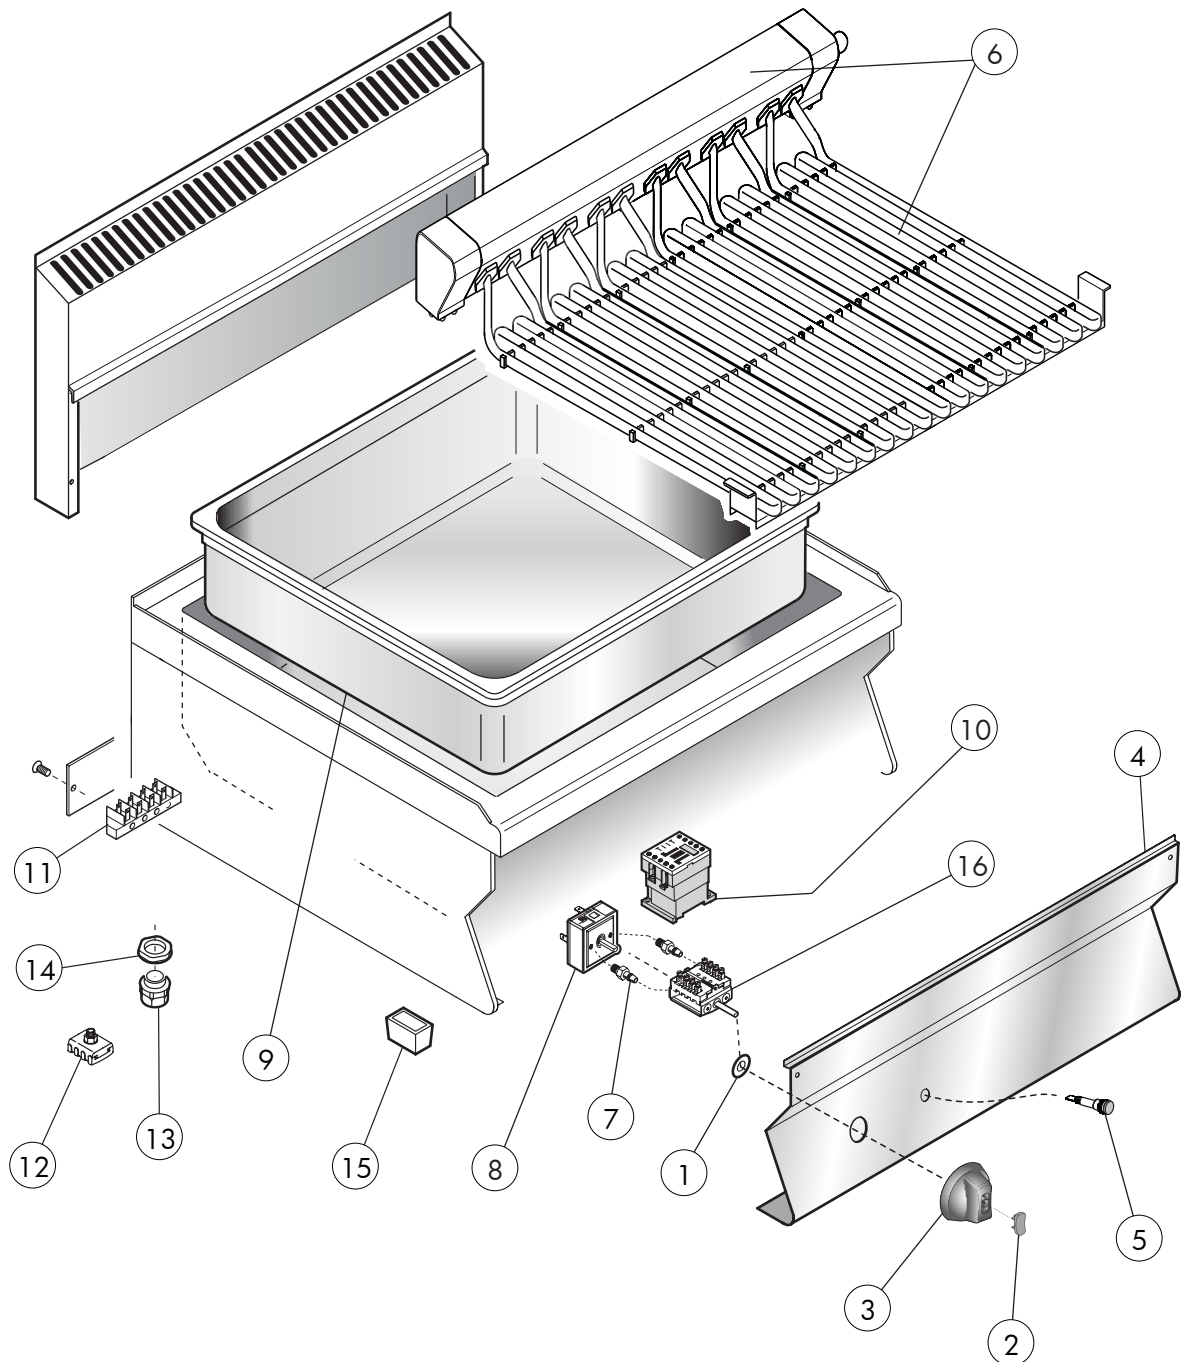

Kochgeräte Serie 650 Elektro-Wurstgrill

Artikel-Nr. 123119 (OCW68E)

Explosionszeichnung / Ersatzteile

Bitte bei Ersatzteilbestellung immer Artikelnummer und Seriennummer mit angeben!

Series 650
Elektrischer wurst-kocher

Table_A

POS.	CODE	PIECES	BESCHREIBUNG	DATA	C
1	MA2993700	1	DICHTUNG AM ENERGIEREGLEERS		
2	CR0842400	1	KORK		
3	CR0792480	1	DREHKNOPF		
4	CR0935920	1	FRONTBLENDE		
5	CR0587500	1	ORANGE LEUCHE		
6	CR0935870	1	HEIZUNG		
7	CR0686310	2	HAKEN-BEFESTIGEN		
8	LA65080250	1	ENERGIEREGLER		
9	CR0936020	1	BACKEN GN2/1		
10	MACM187300	1	FERNSCHALTER SIEMENS		
11	MA1037104000	1	6-POLIGE KLEMMLEISTE		
12	MA1878400	1	KAMMKLEMMLEISTE		
13	MA1037112400	1	KABELPRESSE		
14	MA1037114500	1	GEGENMUTTER		
15	MA1036021613	4	FUSS		
16	MA710300	1	SWITCH		