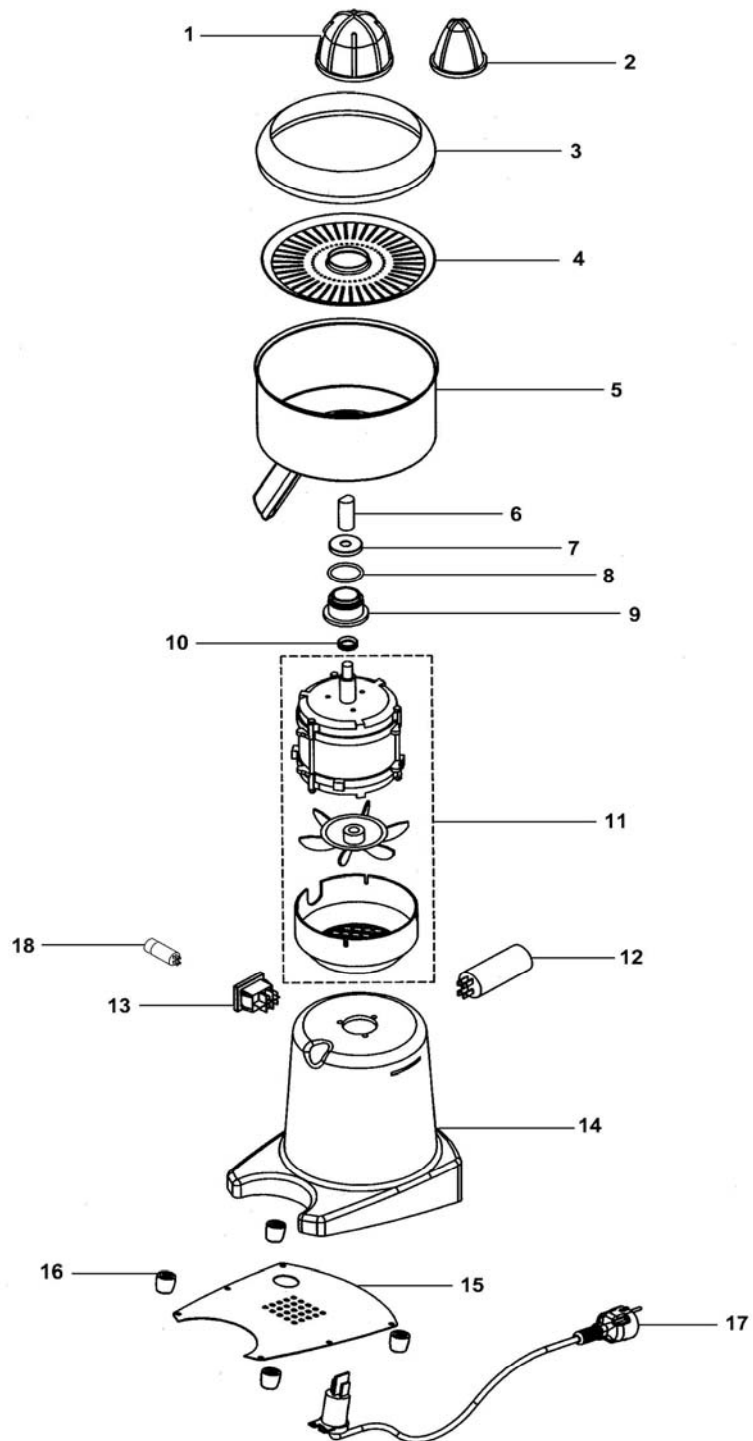

Spremiagrumi mod.AGR
Juice squeezer mod.AGR

**SPREMIAGRUMI MOD.AGR
JUICE SQUEEZER MOD.AGR**

Rif No	Codice Code		Caratteristiche Characteristics	Descrizione Description	
1	CO1471	☺		Cono Cone	
2	CO1470	☺		Cono Cone	
3	CO1472			Protezione Protection	
4	CO1473			Setaccio Sieve	
5	CO1474			Contenitore Tank	
6	CO1475			Albero Shaft	
7	CO1449			Rosetta Washer	
8	CO1454			Guarnizione Gasket	
9	CO1455			Supporto Support	
10	CO1476			Anello Ring	
11	CO1477		230V/1Ph/50-60Hz	Motore Motor	
12	CO1478		5µF	Condensatore Condenser	
13	CO1445		01/06/04 f.p.(*)	Interruttore Switch	
14	CO1479			Carcassa Housing	
15	CO1467			Fondo Bottom	
16	CO1460			Piedino Foot	
17	CO1420		1Ph+N+Gnd	Cavo elettrico Electric cable	
18	CO4686			Interruttore Switch	

(*): fuori produzione / out of production ☺ : ricambio consigliato / spare part suggested