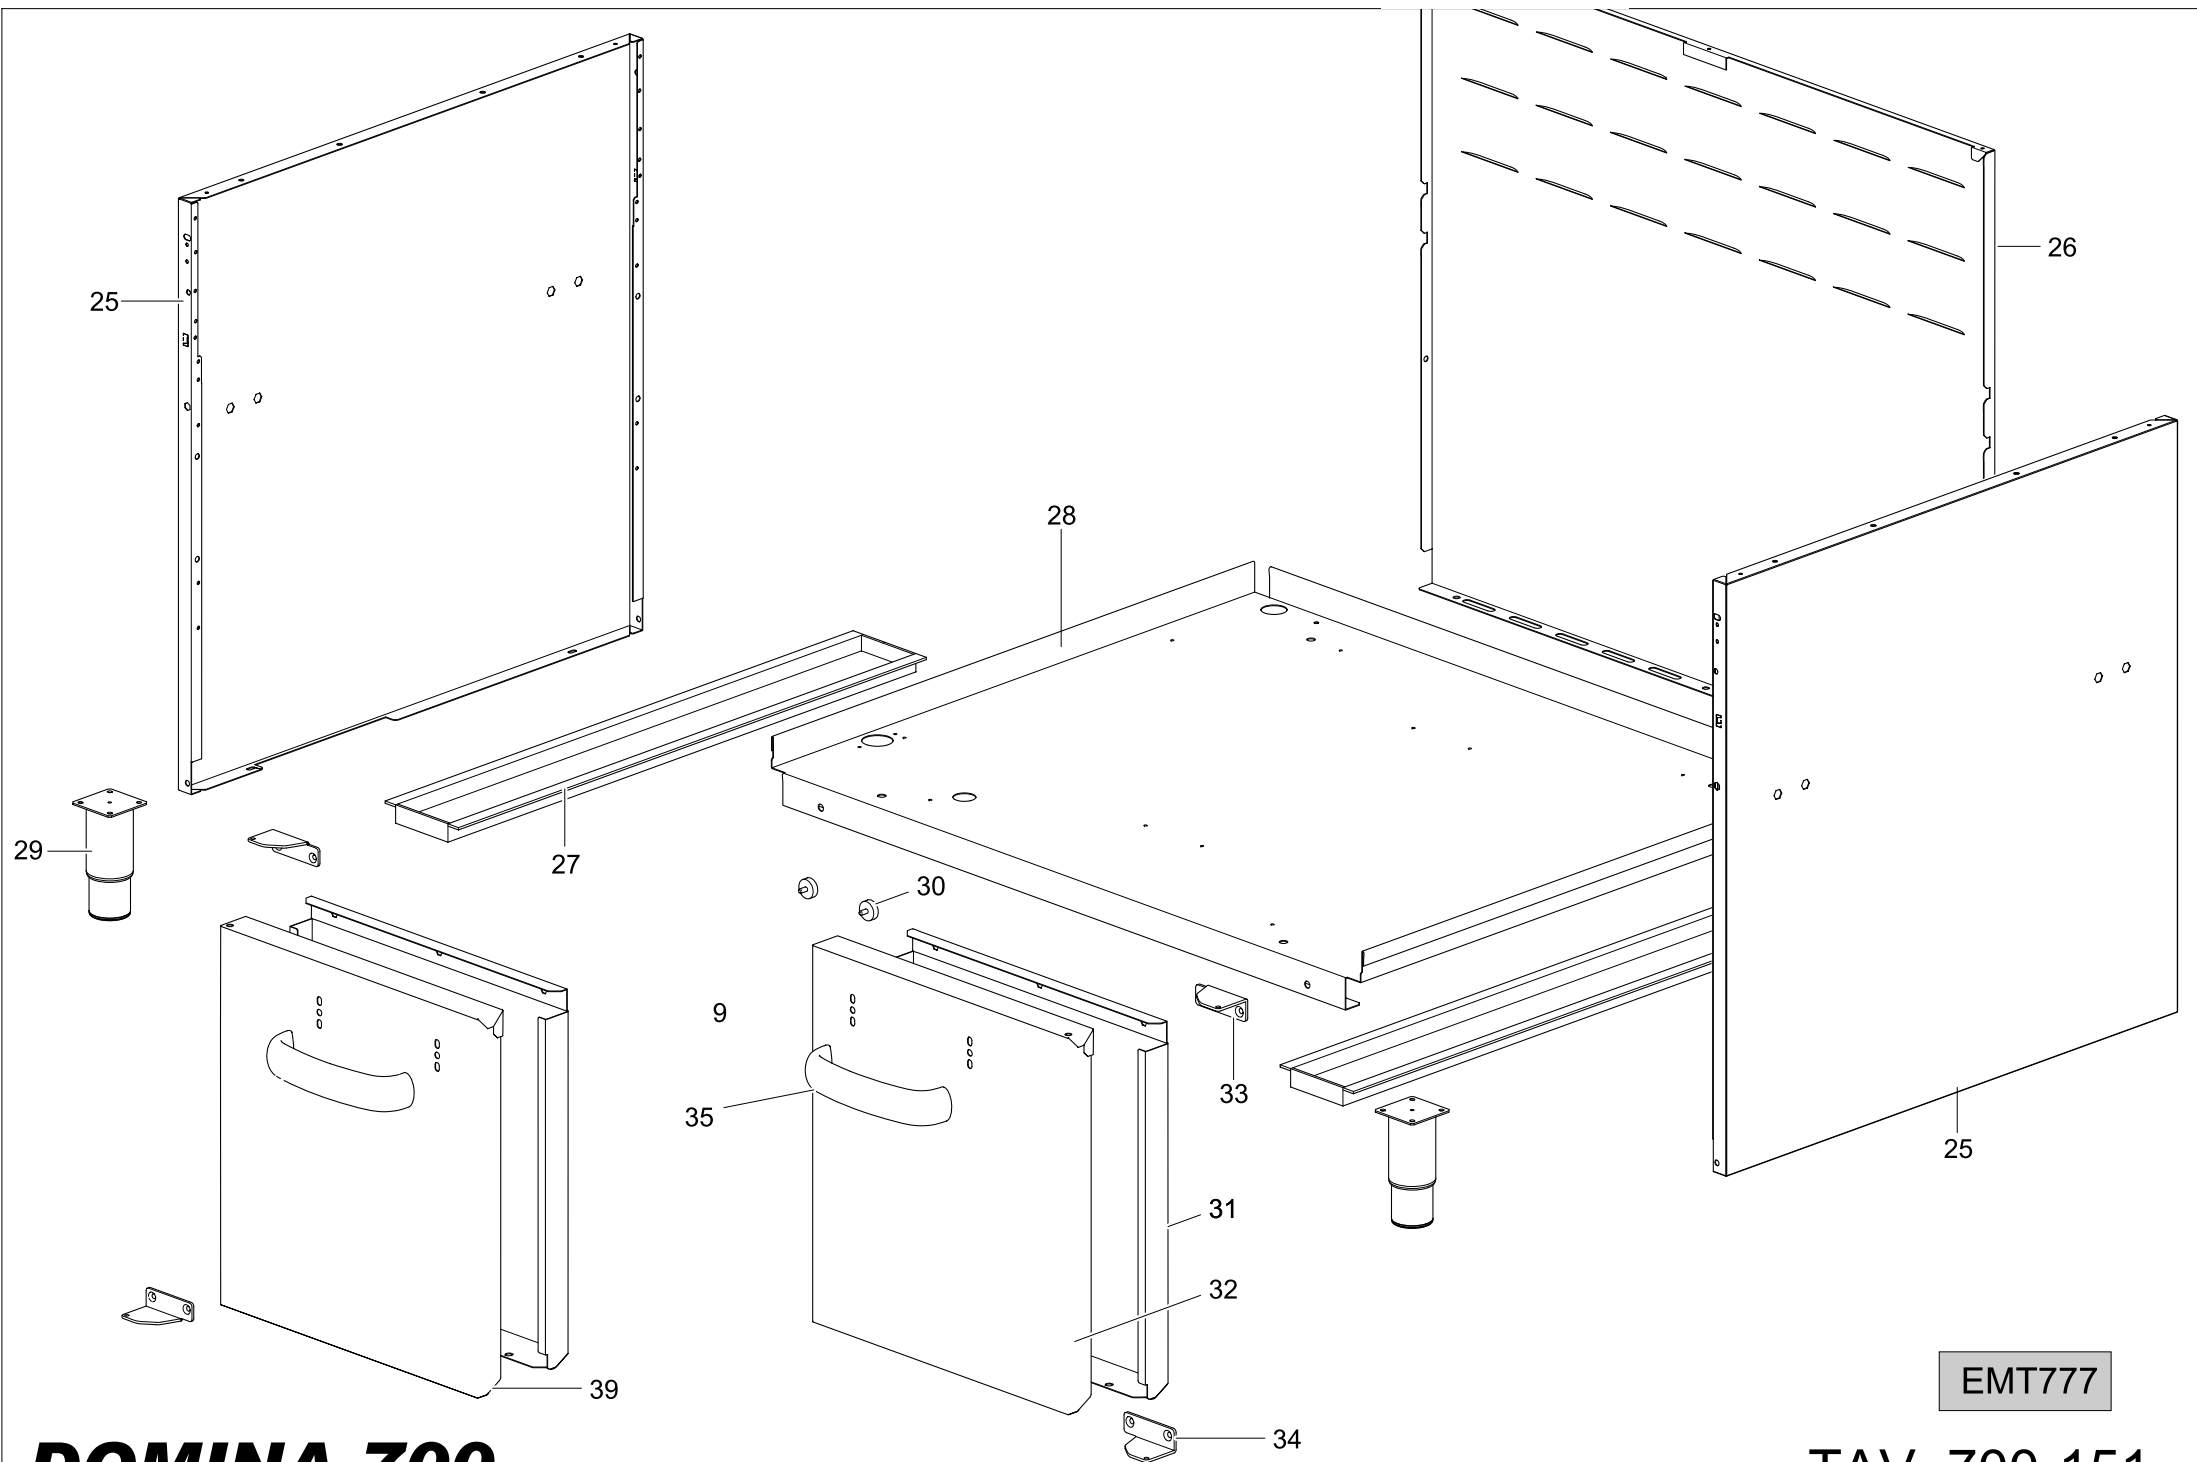

EMT777

**DOMINA 700**

TAV. 700-151

EMT777

**DOMINA 700**

TAV. 700-151

TAV.	POS.	COD.	IT	FR	GB	DE
TAV.700-151	1	167331	PIANO INOX	PLAN INOX	INOX PLANE	INOX EBENE
TAV.700-151	2	175244	MANIGLIA TAPPO SCARICO	POIGNÉE	COVER	HANDGRIFF
TAV.700-151	3	175254	PROTEZ.RESISTENZE EMT777	PROTECTION BORNIER RÉSISTANCES	EL. RESISTOR TERMINAL STRIP GNARD	SCHUTZVORRICHTUNG KLEMMBRETTER
TAV.700-151	4	175253	SUP.POST.PROTEZ.RESISTENZE EMT777	BOITE DE PROTECTION	PROTECTION BOX	SCHUTZGEHÄUSE
TAV.700-151	5	175212	R.EMT777 1,75KW230 1GIK1AL92	RESISTANCE ELET. 1,75KW	RESISTANCE ELET. 1,75KW	WIEDERSTAND ELET. 1,75KW
TAV.700-151	6	175213	R.EMT777 1,5KW230 1GIK0AL90	RESISTANCE ELET. 1,5KW	RESISTANCE ELET. 1,5KW	WIEDERSTAND ELET. 1,5KW
TAV.700-151	7	175242	PANNELLO IS.ANT.FONDO VASCA EMT777	PANNEAU ISOLANTE FONDO	BOTTOM INSULATING PANEL	ISOLIERTAFEL
TAV.700-151	8	175241	PANNELLO IS.FONDO VASCA EMT777	BOÎTIER EXTÉRNE LAINE	INSULATING PANEL OUTER HOUSING	ÄUßERES GEHÄUSE
TAV.700-151	9	175243	FERMO RESISTENZE EMT777	EGUERRE DE FIXAGE POUR RÉSISTANCE	ELEMENT FIXING BRACKET	WIDERSTANDSBEFESTIGUNGSWINKEL
TAV.700-151	10	175186	COPERTURA ISOLANTE EMT777	GARNITURE	JOINT	ISOLIERPROFIL
TAV.700-151	11	175185	PROTEZ.COMANDI EL.EMT777	PROTECTION DES COMMANDES	CONTROL PANEL PROTECTION	STIRNBRETTSCHUTZ
TAV.700-151	12	175183	AS.CRUSCOTTO EMT777	PANNEAU DE CONTRÔLE	CONTROL PANEL	STIRNBRETT
TAV.700-151	13	168847+170261	MANOPOLA TERMOSTATO+ANELLO	BOUTON DU THERMOSTAT+ANNEAU	THERMOSTAT KNOB+RING	THERMOSTATKUGELGRIFF+RING
TAV.700-151	14	168847+169907	MANOPOLA COMMUTATORE+ANELLO	BOUTON DU COMMUTATEUR+ANNEAU	COMMUTATOR KNOB+RING	KOMMUTATORGRIFF+RING
TAV.700-151	15	168847+170450	MANOPOLA COMMUTATORE+ANELLO	BOUTON DU COMMUTATEUR+ANNEAU	COMMUTATOR KNOB+RING	KOMMUTATORGRIFF+RING
TAV.700-151	16	167732	GRIGLIA CAMINO	GRILLE POUR CHEMINÉE	CHIMNEY GRILL	SCHORNSTEINROST
TAV.700-151	16A	166594	GRIGLIA CAM. NERA/LUC/RAAF	GRILLE POUR CHEMINÉE	CHIMNEY GRILL	SCHORNSTEINROST
TAV.700-151	17	RTCU800185	GUARNIZ.ASTA COMMUTATORE	GARNITURE	GASKET	DICHTUNG
TAV.700-151	18	RTCU900110	COMM.TERM.EF46 4921015300	COMMUTATEUR	COMMUTATOR	KOMMUTATORGRIFF
TAV.700-151	19	RTCU800152	T.L.E4F Tø350 5532562808	THERMOSTAT LIMITATEUR.	THERMOSTAT LIMIT.	TERMOSTAT
TAV.700-151	20	RTFOC00646	T.E.FEC023 T285øC 5519052817	THERMOSTAT ELECTRONIQUE	THERMOSTAT ELECTRONIC	THERMOSTAT ELEKTRONISCH
TAV.700-151	21	RTFOC00466	RELE FCV 100-C09KF10	RELAIS	RELAY	RELAIS
TAV.700-151	22	RTBF900045	MORSETTIERA 12M-PA220TV	GROUPE DE CONNECTION DES CABLE	TERMINAL BLOCK	KLEMMBRETT
TAV.700-151	23	166466	LAMPADA SPIA ARANCIO	LAMPE TÉMOIN	ORANGE WARNING LIGHT	KONTROLLEUCHTENBIRNE
TAV.700-151	24	166465	LAMPADA SPIA VERDE	LAMPE TÉMOIN VERTE	GREEN WARNING LIGHT	GRÜNE KONTROLLEUCHE
TAV.700-151	25	166556	FIANCO	CÔTÉ	SIDE	SEITE
TAV.700-151	26	169604	POSTERIORE	PANNEAU POSTÉRIEURE	BACK PANEL	RÜCKWAND
TAV.700-151	27	PACU700459	TRA.P/PIEDINI NSA49/99	TRAVERSE	CROSSBAR	QUERTRÄGER
TAV.700-151	28	167331	PI.INF.INOX	PLAN INFÉRIEUR	LOWER PLAN	UNTERE EBENE
TAV.700-151	29	RTCU700277	PIEDINO+T.S.G4SF7/145	PIED	FOOT	FUSS
TAV.700-151	30	RTTAV00093	AT.MAGNETICO RPV/22 NSA6/7/	CALAMITE	MAGNET	MAGNETANSCHLUSS
TAV.700-151	31	166575	C/PORTA A.INOX NSA777	CONTRE PORTE	COUNTER DOOR	GEGENTÜR
TAV.700-151	32	166574	PORTA A.DX NSA777	PORTE DROITE	RIGHT DOOR	RECHTE TÜR
TAV.700-151	33	162198	AS.CERN.P.A.SX NSA49	CHARNIÈRE PORTE GAUCHE	LEFT DOOR HINGE	LINKE TÜRANGEL
TAV.700-151	34	162199	AS.CERN.P.A.DX NSA49	CHARNIÈRE PORTE DROITE	RIGHT DOOR HINGE	RECHTE TÜRANGEL
TAV.700-151	35	160739	MANIGLIA A.NSA49/NSA477 01460010	POIGNÉE	HANDLE	HANDGRIFF
TAV.700-151	36	173993	TAPPO SCARICO EMT777	BOUCHON	PLUG	GEWINDEPROPFEN
TAV.700-151	37	174019	OR 46X2,5 VITON HW/39	OR	O-RING	OR
TAV.700-151	38	173992	TU.SCARICO OLIO EMT777	TUYAU DE L'HUILE	OIL PIPE	ÖLABLAßROHR
TAV.700-151	39	167448	PORTA A.SX NSA777	PORTE DROITE	RIGHT DOOR	RECHTE TÜR