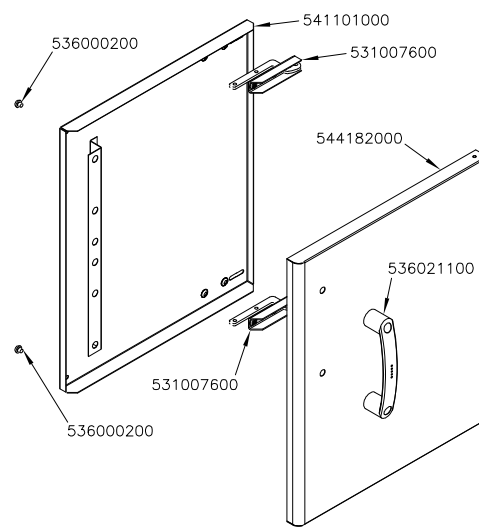

P-74/94 DX

560012800M00P00