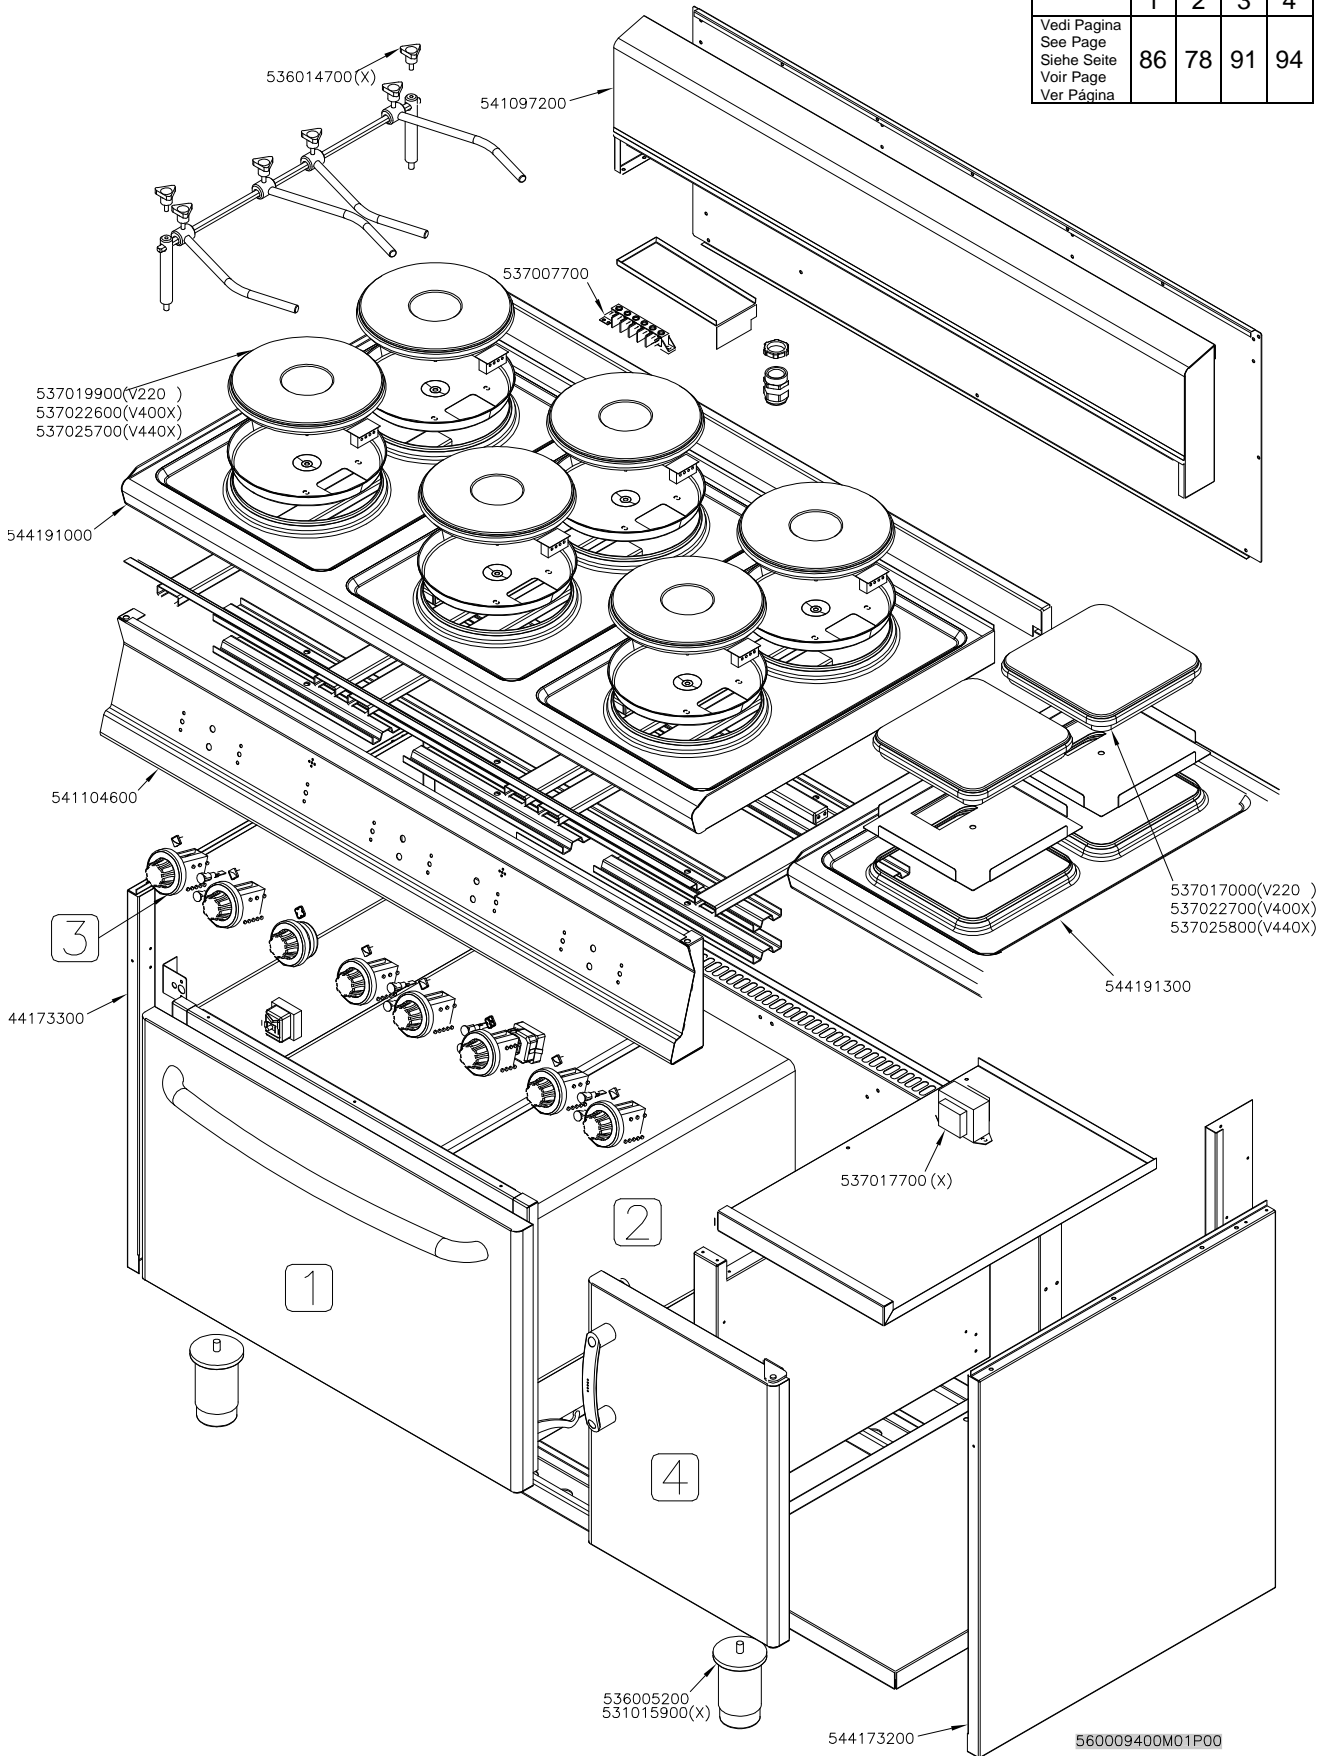

SUPERLOTUS 70₂0601

CUCINE / RANGES / HERDE / CUISINIÈRES
CF...6-712

CF6-712ETV CFQ6-712ETV CF6-712ETVX CFQ6-712ETVX

	1	2	3	4
Vedi Pagina See Page Siehe Seite Voir Page Ver Pàgina	86	78	91	94

SUPERLOTUS 70≤0601

CUCINE / RANGES / HERDE / CUISINIÈRES

FORNO / OVEN / BACKOFEN / FOUR

PORTE / DOORS / TÜREN / PORTES

GN 2/1

GN 3/1

SUPERLOTUS 70₂0601

CUCINE / RANGES / HERDE / CUISINIÈRES
FORNO / OVEN / BACKOFEN / FOUR

ELETRICO / ELECTRICAL / ELEKTRO / ELECTRIQUE / GN 2/1

SUPERLOTUS 70≤0601

CUCINE / RANGES / HERDE / CUISINIÈRES
FORNO / OVEN / BACKOFEN / FOUR

ELETTRICO / ELECTRICAL / ELEKTRO / ELECTRIQUE / GN 2/1

560034900M01P00

PC-E CF-E

PORTE / DOORS / FLÜGELÜREN / PORTES

P-73/93 SX

Page	Pos	Code	Description
005		539018900	INDEX FOR KNOB
005		536019700	BLACK KNOB §70 PIN §6*5
005		537000300	COMMUTATOR 7 POSITIONS S.49 16A
005		536013800	KNOB D.70 BLACK 6*5 WITH SPRING
005		539018100	ADHESIVE GRADUATED DISC FOR KNOB
005		537017600	WHITE WARNING LIGHT LOW BUD 110V
006		541100900	INNER DOOR 73
006		531007600	DOOR HINGE
006		536000200	D.12 H.4 BUMPER
006		544182500	RIGHT DOOR 73
006		536021100	BLACK HANDLE 70LINE + 2RED POINTS
006		531007000	OVEN GLASS DOOR HANDLE CF-8/10
006		544182400	RIGHT DOOR 73
006		541101000	INNER DOOR 74
006		544182000	RIGHT DOOR 74
006		544182100	LEFT DOOR 74
006		544185500	UPPER DOOR HINGE FOR COMPARTME CF70
006		531000900	MAGNET §22 KG.3 WITH DISK
006		541101300	RIGHT INNER DOOR 74 CF
006		544185100	RIGHT DOOR 74
006		544185400	LOWER DOOR HINGE FOR COMPARTME CF70