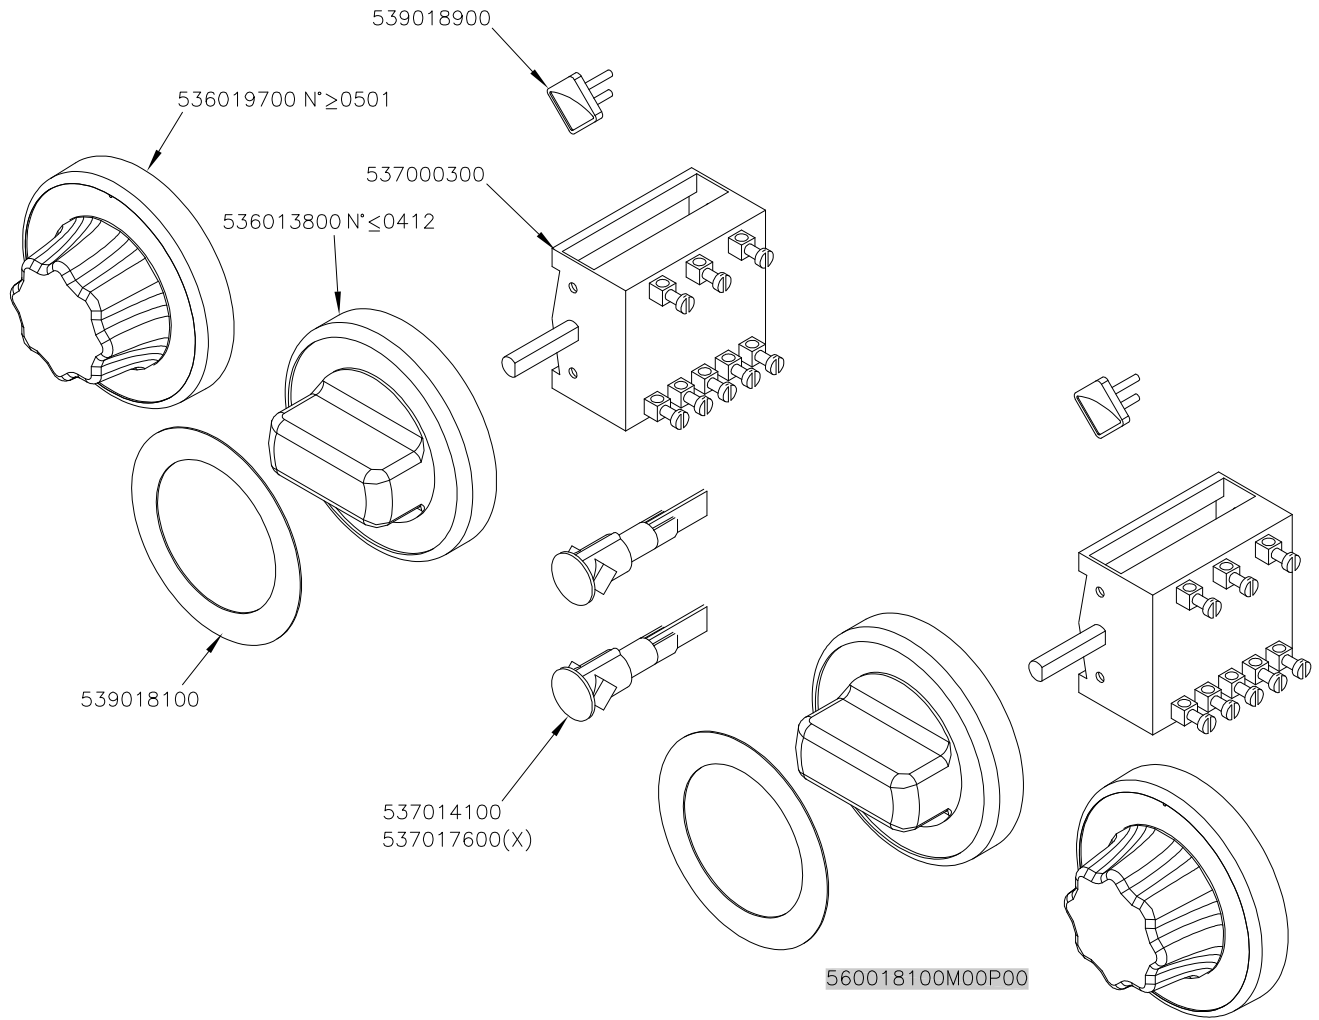

SUPERLOTUS 70≤0601

CUCINE / RANGES / HERDE / CUISINIÈRES
FORNO / OVEN / BACKOFEN / FOUR

ELETTRICO / ELECTRICAL / ELEKTRO / ELECTRIQUE / GN 2/1

560034900M01P00

PC-E CF-E

PORTE / DOORS / FLÜGELÜREN / PORTES

P-73/93 SX

Page	Pos	Code	Description
005		539018900	INDEX FOR KNOB
005		536019700	BLACK KNOB §70 PIN §6*5
005		537000300	COMMUTATOR 7 POSITIONS S.49 16A
005		536013800	KNOB D.70 BLACK 6*5 WITH SPRING
005		539018100	ADHESIVE GRADUATED DISC FOR KNOB
005		537017600	WHITE WARNING LIGHT LOW BUD 110V
006		541100900	INNER DOOR 73
006		531007600	DOOR HINGE
006		536000200	D.12 H.4 BUMPER
006		544182500	RIGHT DOOR 73
006		536021100	BLACK HANDLE 70LINE + 2RED POINTS
006		531007000	OVEN GLASS DOOR HANDLE CF-8/10
006		544182400	RIGHT DOOR 73
006		541101000	INNER DOOR 74
006		544182000	RIGHT DOOR 74
006		544182100	LEFT DOOR 74
006		544185500	UPPER DOOR HINGE FOR COMPARTME CF70
006		531000900	MAGNET §22 KG.3 WITH DISK
006		541101300	RIGHT INNER DOOR 74 CF
006		544185100	RIGHT DOOR 74
006		544185400	LOWER DOOR HINGE FOR COMPARTME CF70