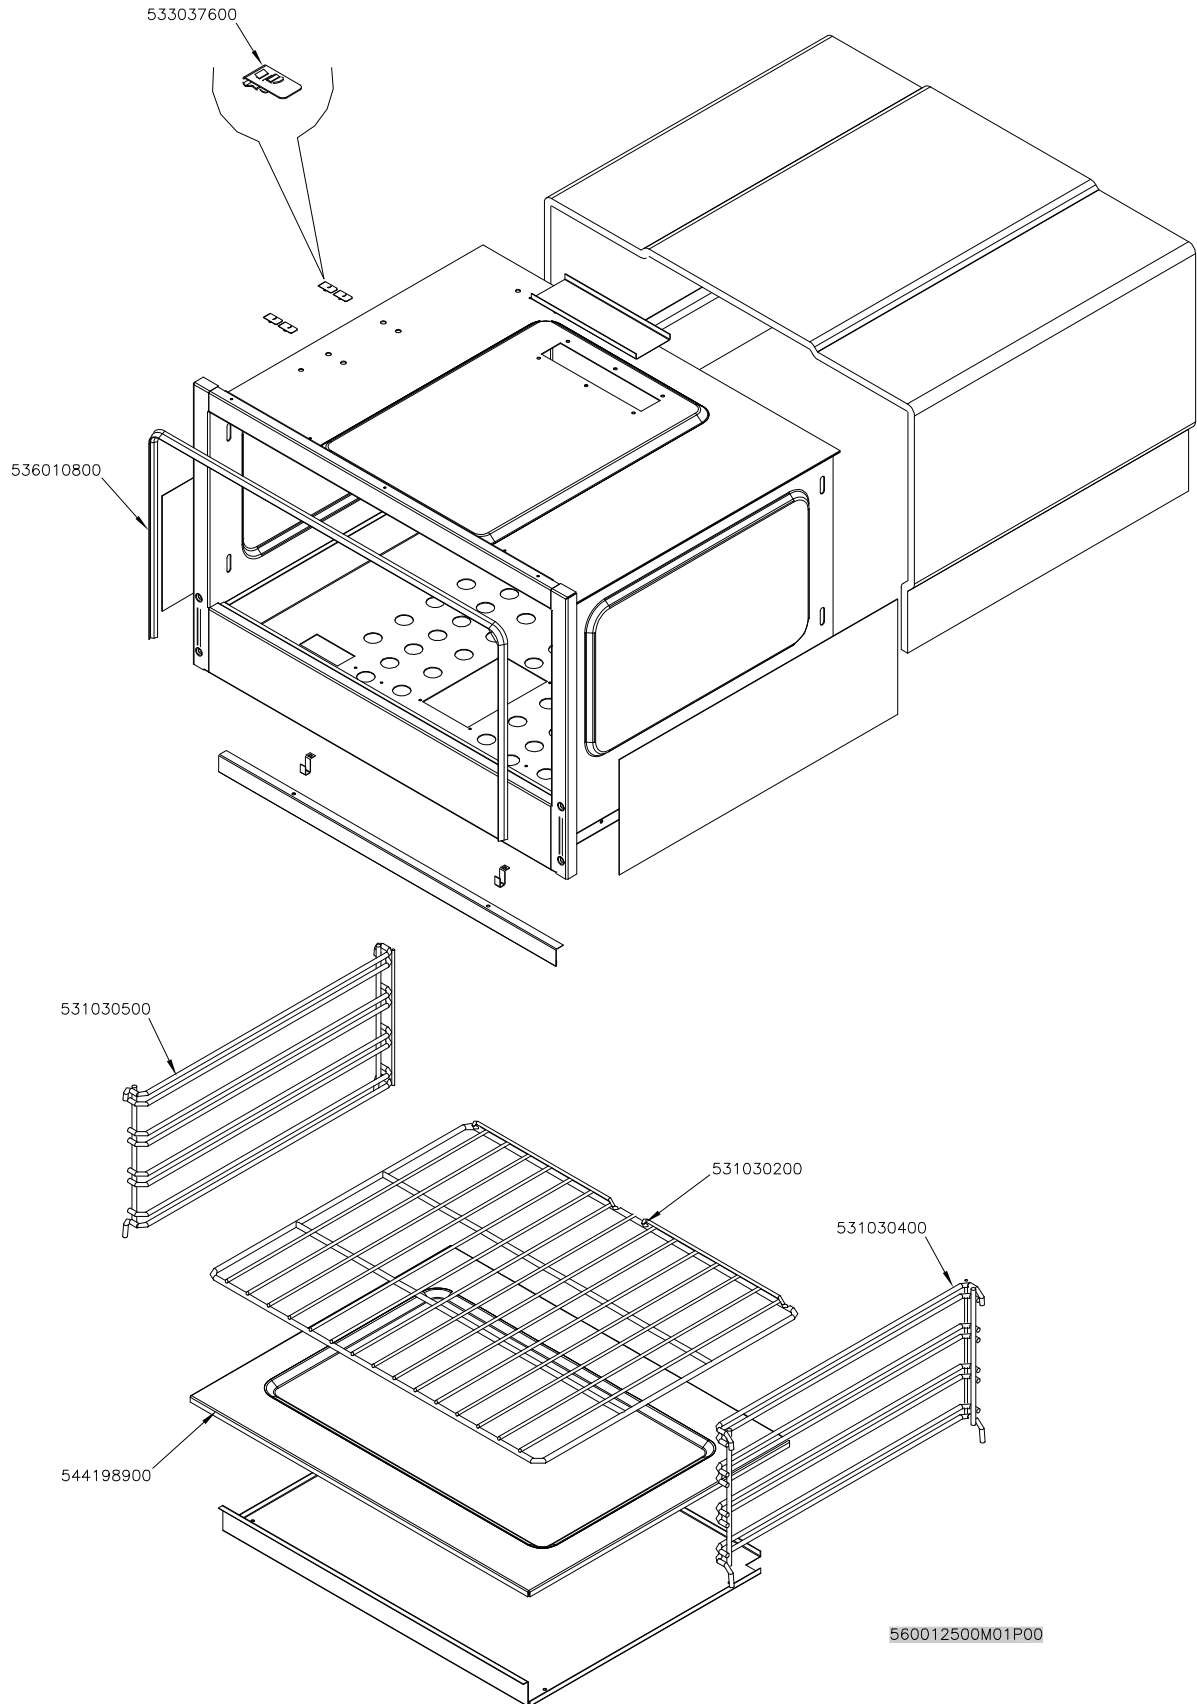

CUCINE / RANGES / HERDE / CUISINIÈRES

FORNO / OVEN / BACKOFEN / FOUR

PORTE / DOORS / TÜREN / PORTES

GN 2/1

GN 3/1

SUPERLOTUS 70₂0601

CUCINE / RANGES / HERDE / CUISINIÈRES
FORNO / OVEN / BACKOFEN / FOUR

ELETRICO / ELECTRICAL / ELEKTRO / ELECTRIQUE / GN 2/1

SUPERLOTUS 70≤0601

CUCINE / RANGES / HERDE / CUISINIÈRES
FORNO / OVEN / BACKOFEN / FOUR

ELETTRICO / ELECTRICAL / ELEKTRO / ELECTRIQUE / GN 2/1

560034900M01P00

PC-E CF-E

PORTE / DOORS / FLÜGELÜREN / PORTES

P-73/93 SX