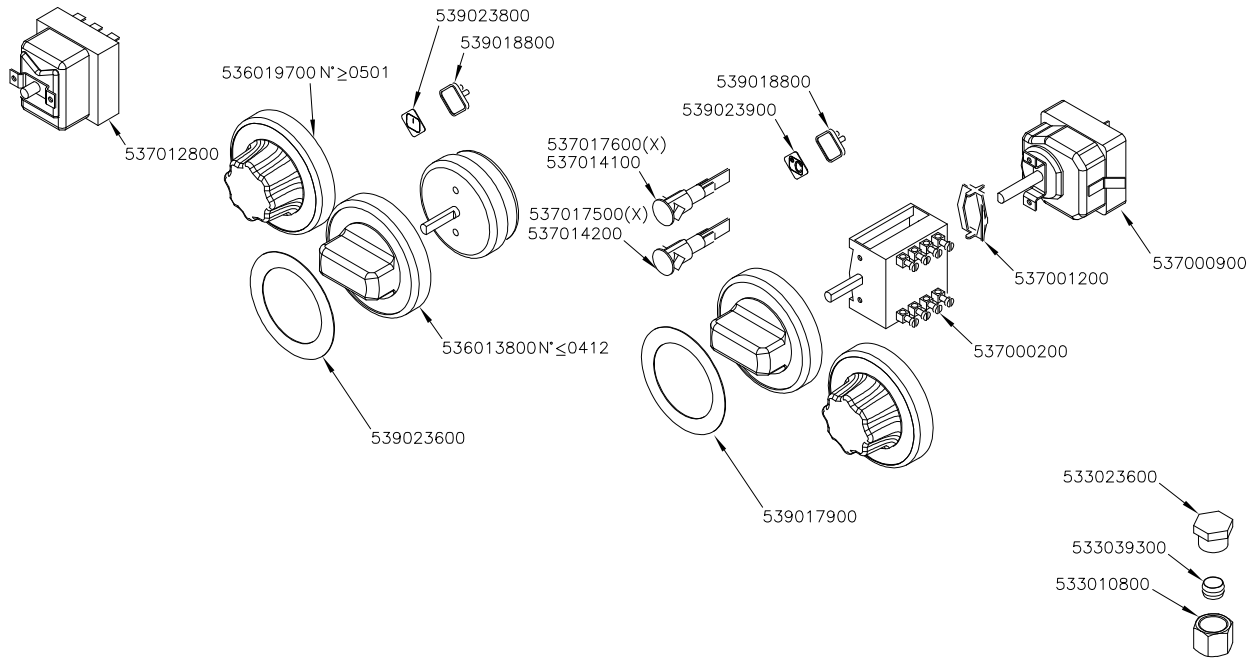

SUPERLOTUS 70≤0601

CUCINE / RANGES / HERDE / CUISINIÈRES
FORNO / OVEN / BACKOFEN / FOUR

ELETTRICO / ELECTRICAL / ELEKTRO / ELECTRIQUE / GN 2/1

560034900M01P00

PC-E CF-E

PORTE / DOORS / FLÜGELÜREN / PORTES

P-73/93 SX