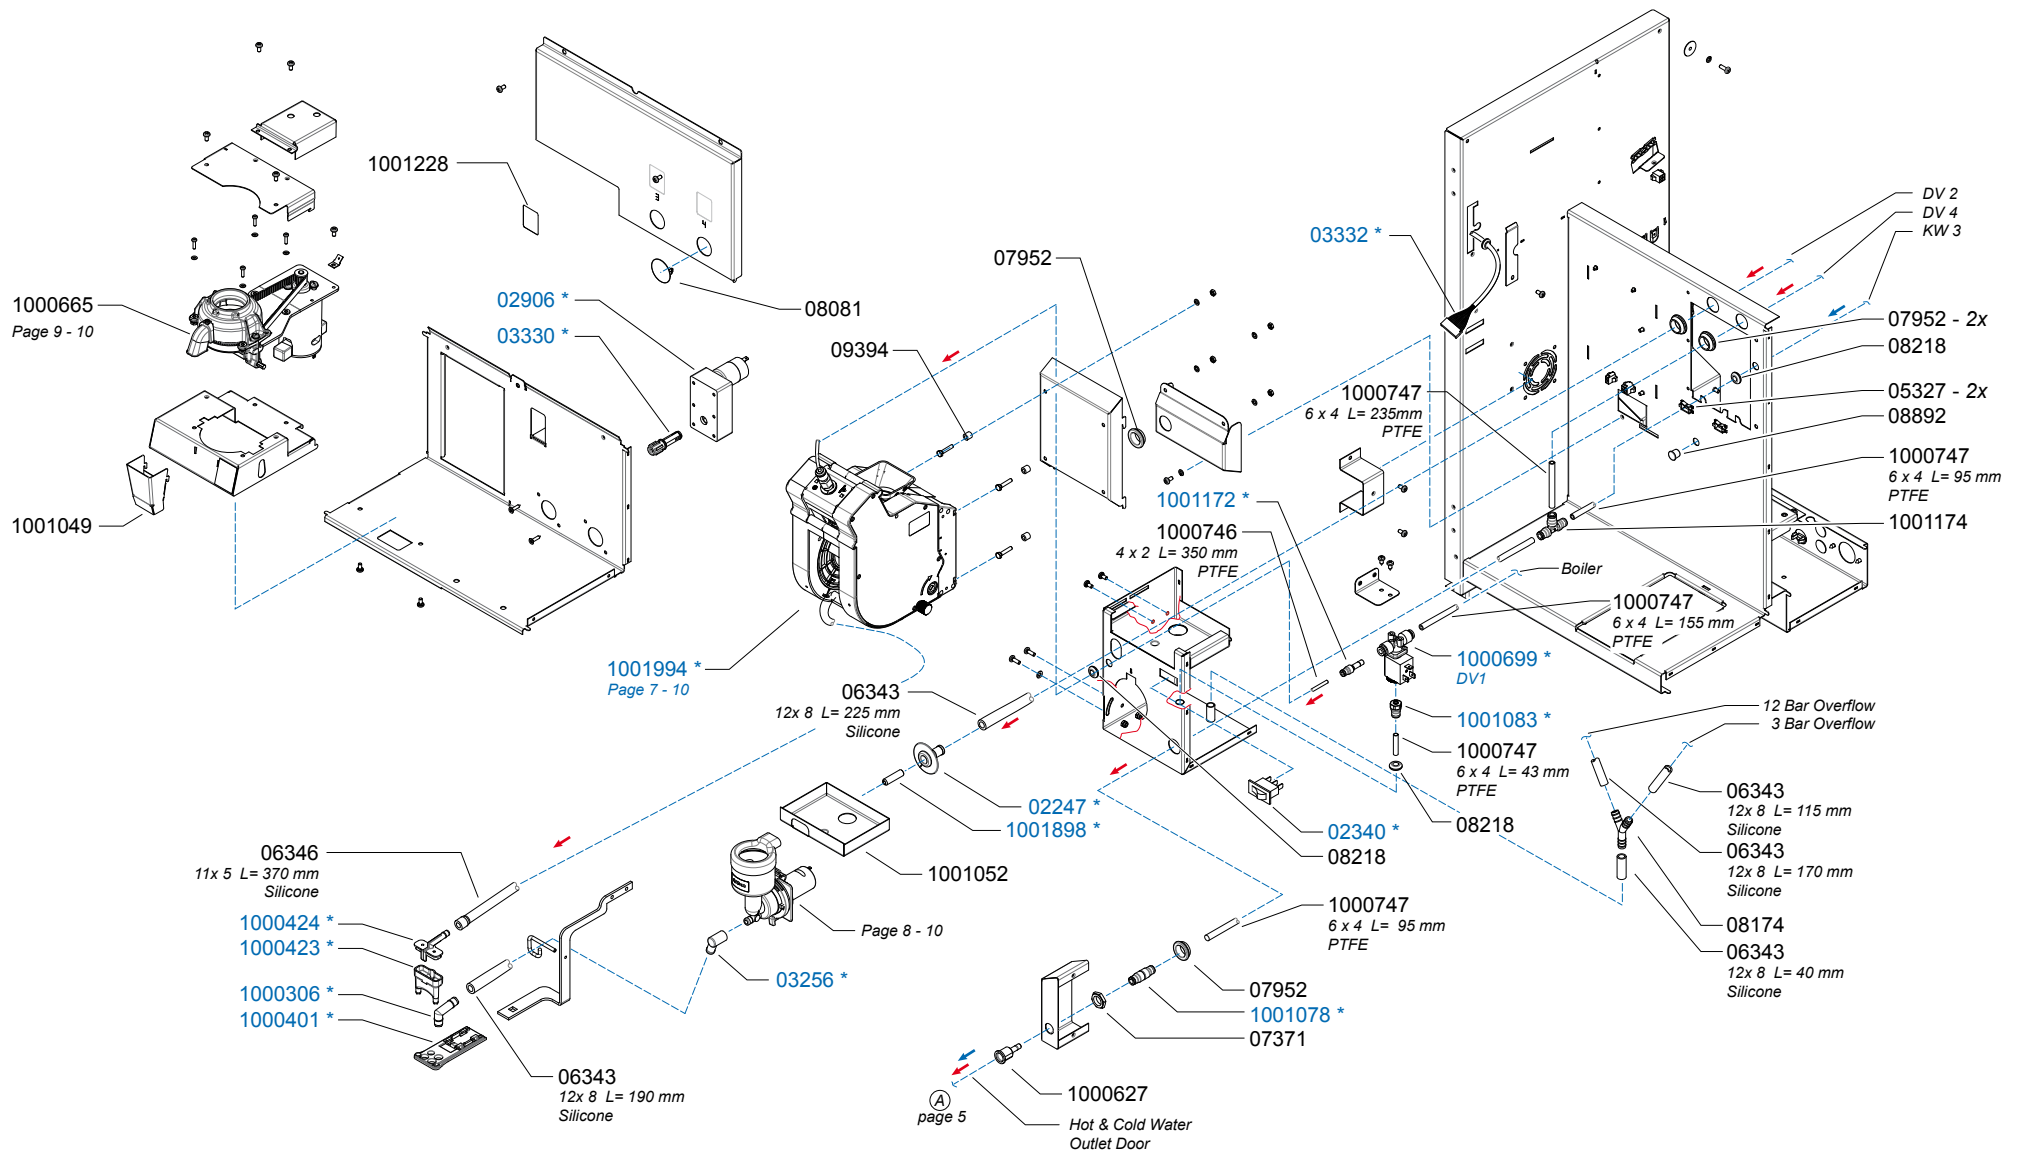

*Recomended Spare Part

Type : OPTIBEAN 2 H&C XL
 Articulenumber : 1002257

From mach. nr. : 4X 31323
 Date : 09 - 2015

Page : 1 - 12
 Rev : 2

Rated voltage : 1N~ 220-240V 50-60Hz 2275W

Drawer : JK
 Date : 04-12-12

Spare Parts Info

ANIMO

www.animo.eu

Type : OPTIBEAN 2 H&C XL Articulenumber : 1002257	From mach. nr. : 4X 31323 Date : 09 - 2015	Page : 2 - 12 Rev : 2	 www.animo.eu
Rated voltage : 1N~ 220-240V 50-60Hz 2275W	Drawer : JK Date : 04-12-12	<h3>Spare Parts Info</h3>	

*Recommended Spare Part

Type : OPTIBEAN 2 H&C XL
 Articulenumber : 1002257

From mach. nr. : 4X 31323
 Date : 09 - 2015

Page : 3 - 12
 Rev : 2

Rated voltage : 1N~ 220-240V 50-60Hz 2275W

Drawer : JK
 Date : 04-12-12

Spare Parts Info

ANIMO

www.animo.eu

*Recomended Spare Part

Type : OPTIBEAN 2 H&C XL
 Articlenumber : 1002257

From mach. nr. : 4X 31323
 Date : 09 - 2015

Page : 4 - 12
 Rev : 2

Rated voltage : 1N~ 220-240V 50-60Hz 2275W