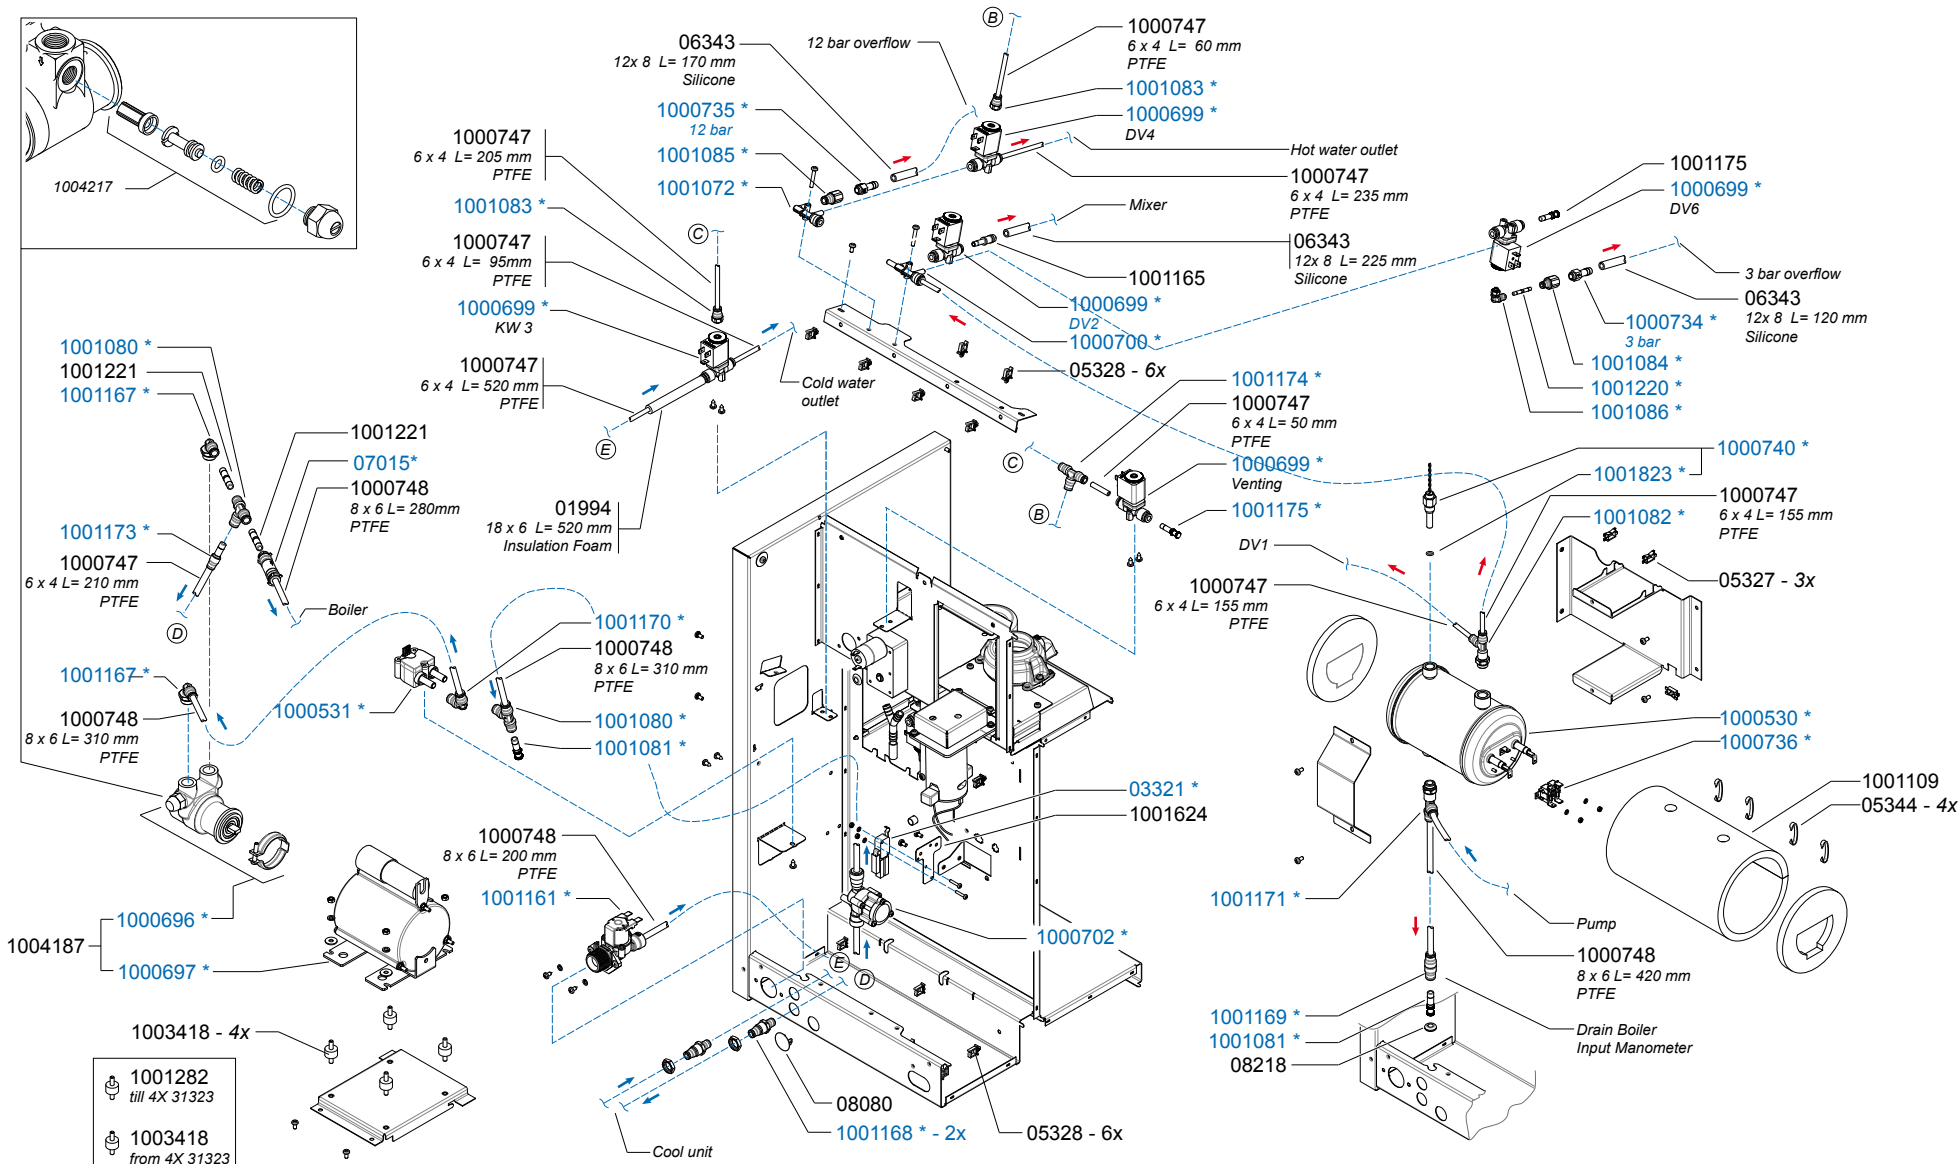

*Recommended Spare Part

Type : OPTIBEAN 2 H&C XL
Articulenumber : 1002257

From mach. nr. : 4X 31323
Date : 09 - 2015

Page : 6 - 12
Rev : 2

Rated voltage : 1N~ 220-240V 50-60Hz 2275W

Drawer : JK
Date : 04-12-12

Spare Parts Info

ANIMO

www.animo.eu