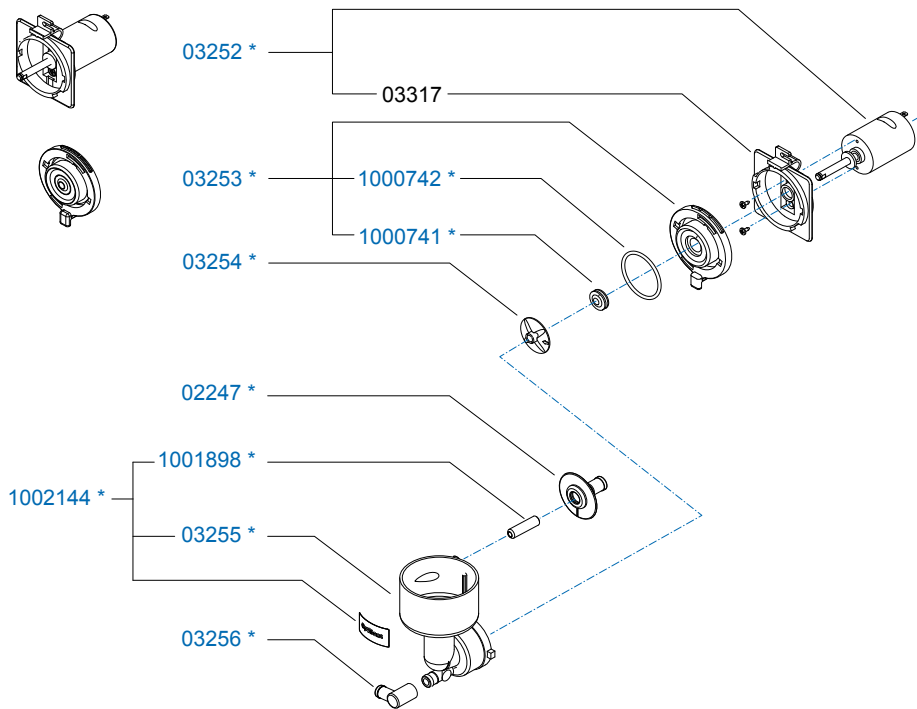

From mach. nr. : 4X 31323
 Date : 09 - 2015

Page : 7 - 12
 Rev : 2

Rated voltage : 1N~ 220-240V 50-60Hz 2275W

Drawer : JK
 Date : 04-12-12

Spare Parts Info

ANIMO

www.animo.eu

*Recomended Spare Part

Type : OPTIBEAN 2 H&C XL
 Articulenumber : 1002257

From mach. nr. : 4X 31323
 Date : 09 - 2015

Page : 8 - 12
 Rev : 2

Rated voltage : 1N~ 220-240V 50-60Hz 2275W

Drawer : JK
 Date : 04-12-12

Spare Parts Info

ANIMO
 www.animo.eu

*Recomended Spare Part

Type : OPTIBEAN 2 H&C XL
 Articulenumber : 1002257

From mach. nr. : 4X 31323
 Date : 09 - 2015

Page : 9 - 12
 Rev : 2

Rated voltage : 1N~ 220-240V 50-60Hz 2275W

Drawer : JK
 Date : 04-12-12