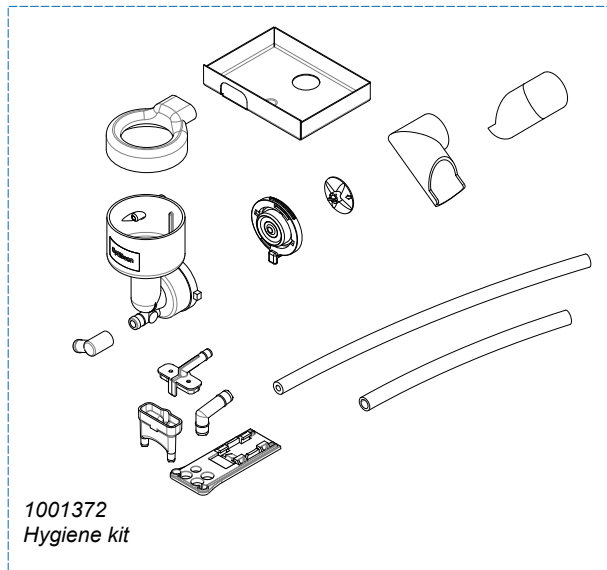

ANIMO
 www.animo.eu

*Recomended Spare Part

Type : OPTIBEAN 2 H&C XL
 Articulenumber : 1002257

From mach. nr. : 4X 31323
 Date : 09 - 2015

Page : 9 - 12
 Rev : 2

Rated voltage : 1N~ 220-240V 50-60Hz 2275W

Drawer : JK
 Date : 04-12-12

Spare Parts Info

ANIMO

www.animo.eu

Accessories

*Recomended Spare Part

Type : OPTIBEAN 2 H&C XL
 Articlenumber : 1002257

From mach. nr. : 4X 31323
 Date : 09 - 2015

Page : 10 - 12
 Rev : 2