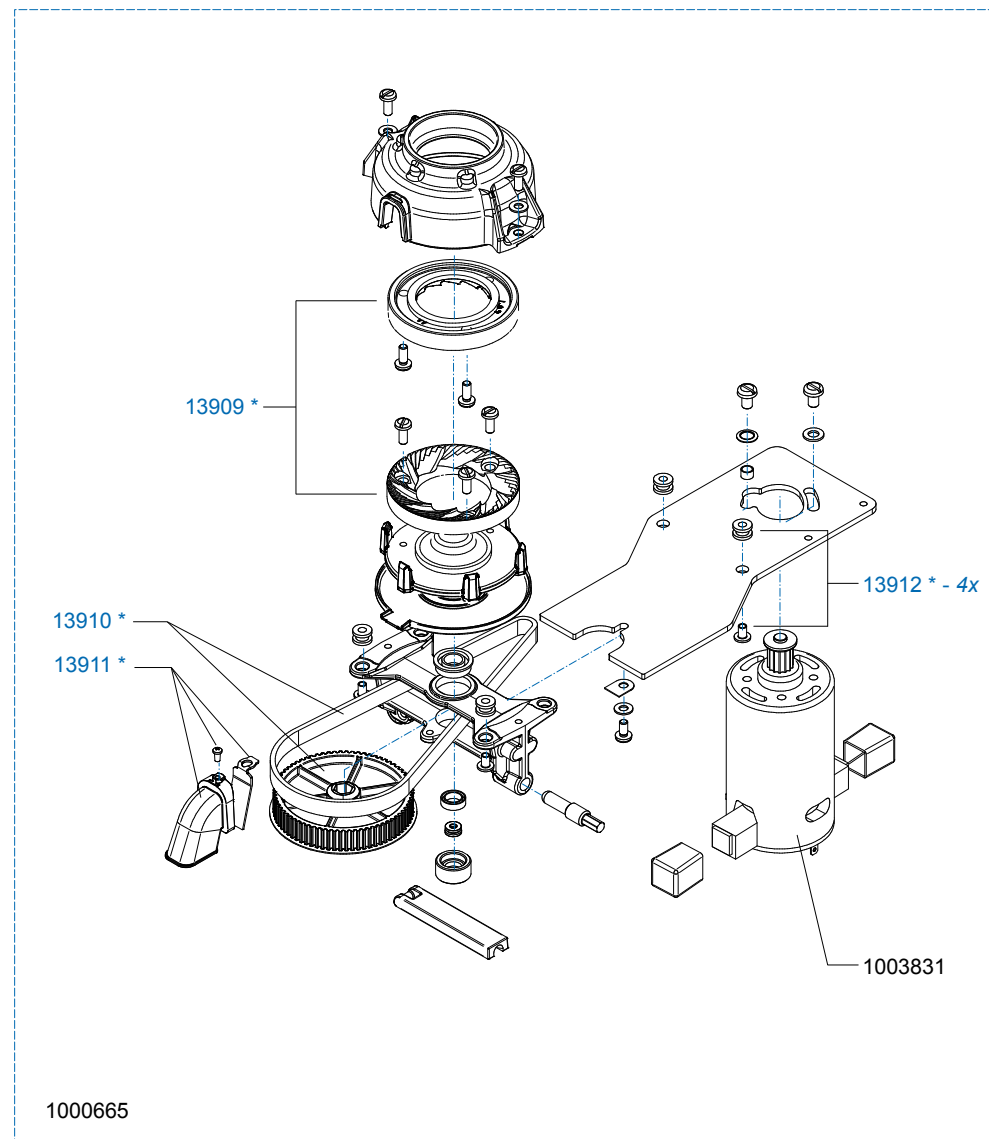

Type : OPTIBEAN 2 H&C XL
 Articulenumber : 1002257

From mach. nr. : 4X 31323
 Date : 09 - 2015

Page : 8 - 12
 Rev : 2

Rated voltage : 1N~ 220-240V 50-60Hz 2275W

Drawer : JK
 Date : 04-12-12

Spare Parts Info

ANIMO
 www.animo.eu

*Recomended Spare Part

Type : OPTIBEAN 2 H&C XL
 Articulenumber : 1002257

From mach. nr. : 4X 31323
 Date : 09 - 2015

Page : 9 - 12
 Rev : 2

Rated voltage : 1N~ 220-240V 50-60Hz 2275W

Drawer : JK
 Date : 04-12-12

Spare Parts Info

ANIMO

www.animo.eu

Accessories

*Recomended Spare Part

Type : OPTIBEAN 2 H&C XL
 Articlenumber : 1002257

From mach. nr. : 4X 31323
 Date : 09 - 2015

Page : 10 - 12
 Rev : 2