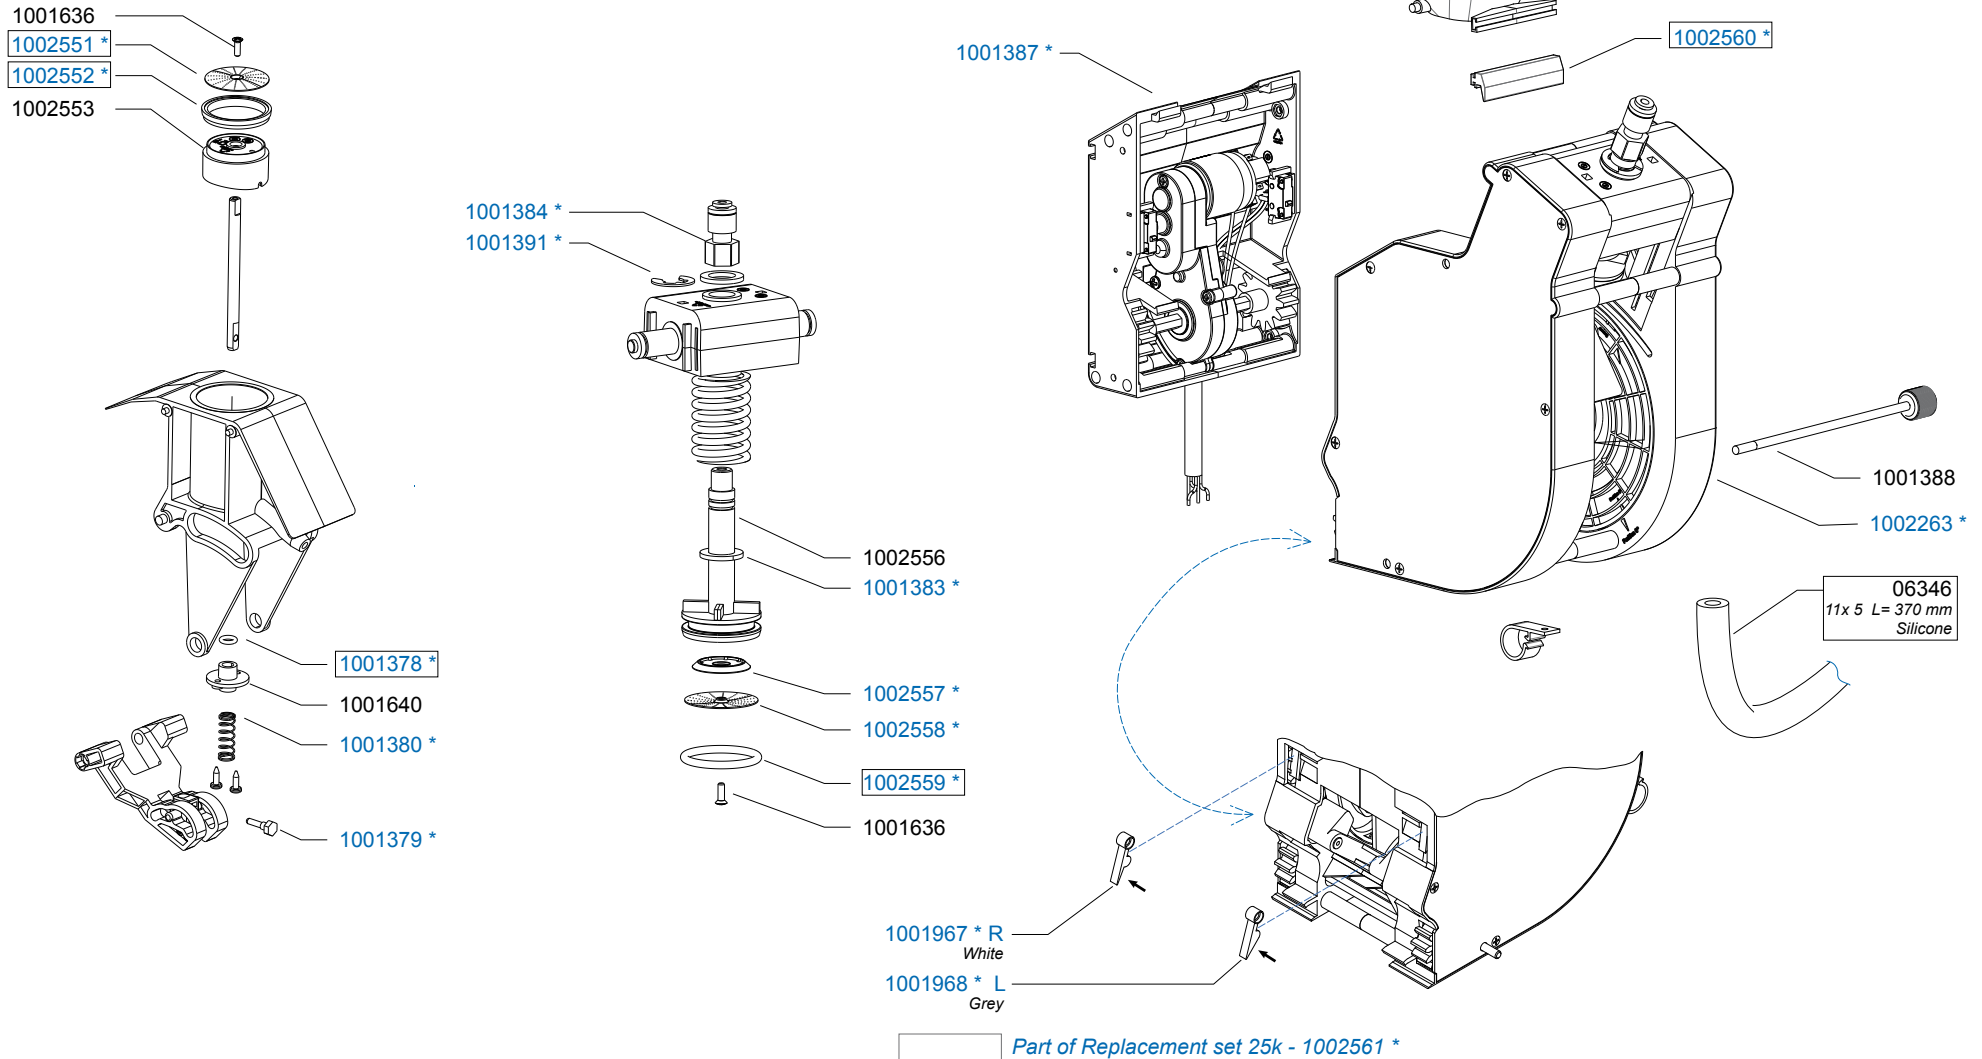

Page : 6 - 12
 Rev : 2

Rated voltage : 1N~ 220-240V 50-60Hz 2275W

Drawer : JK
 Date : 04-12-12

Spare Parts Info

ANIMO

www.animo.eu

*Recomended Spare Part

Type : OPTIBEAN 2 H&C XL
 Articulenumber : 1002257