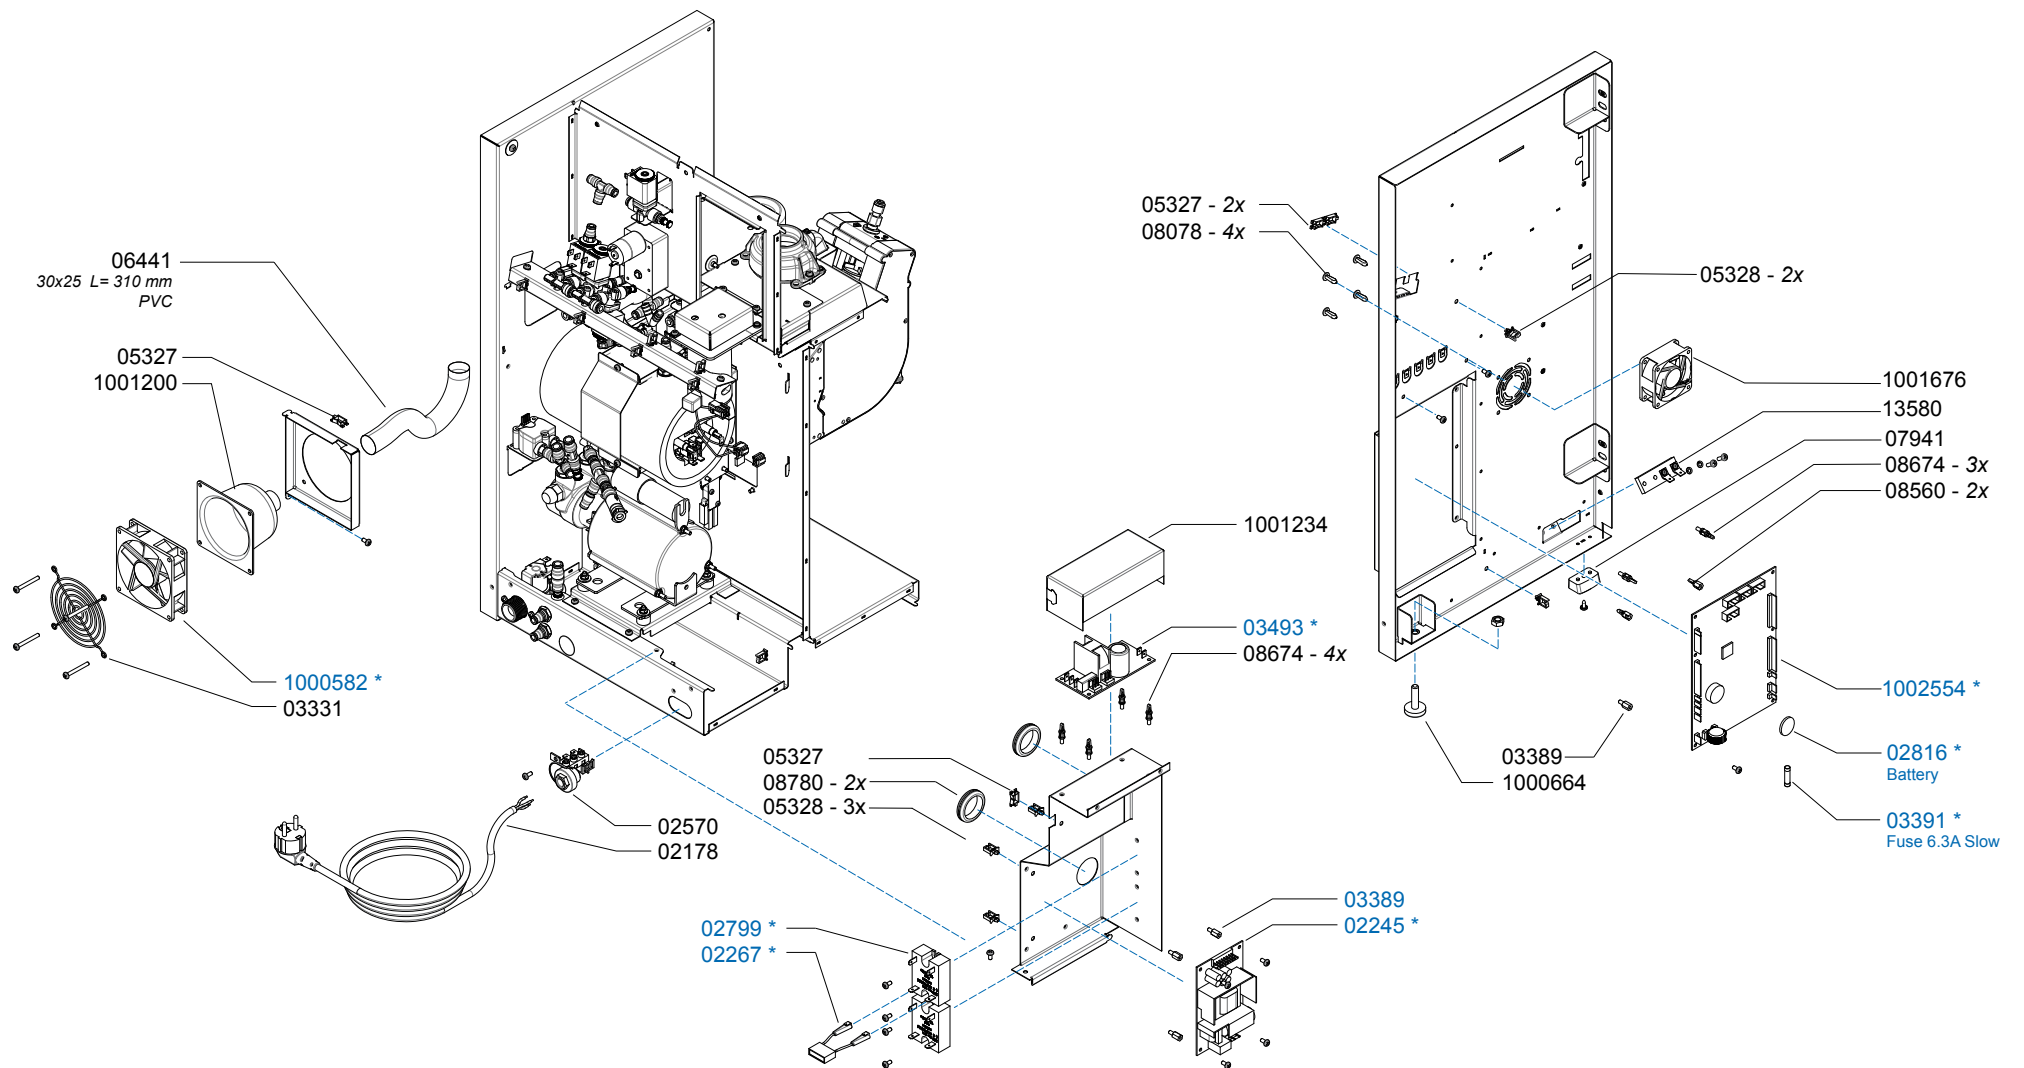

*Recomended Spare Part

Type : OPTIBEAN 2 H&C XL
Articlenumber : 1002257

From mach. nr. : 4X 31323
Date : 09 - 2015

Page : 4 - 12
Rev : 2

Rated voltage : 1N~ 220-240V 50-60Hz 2275W

Drawer : JK
Date : 04-12-12

Spare Parts Info

ANIMO

www.animo.eu