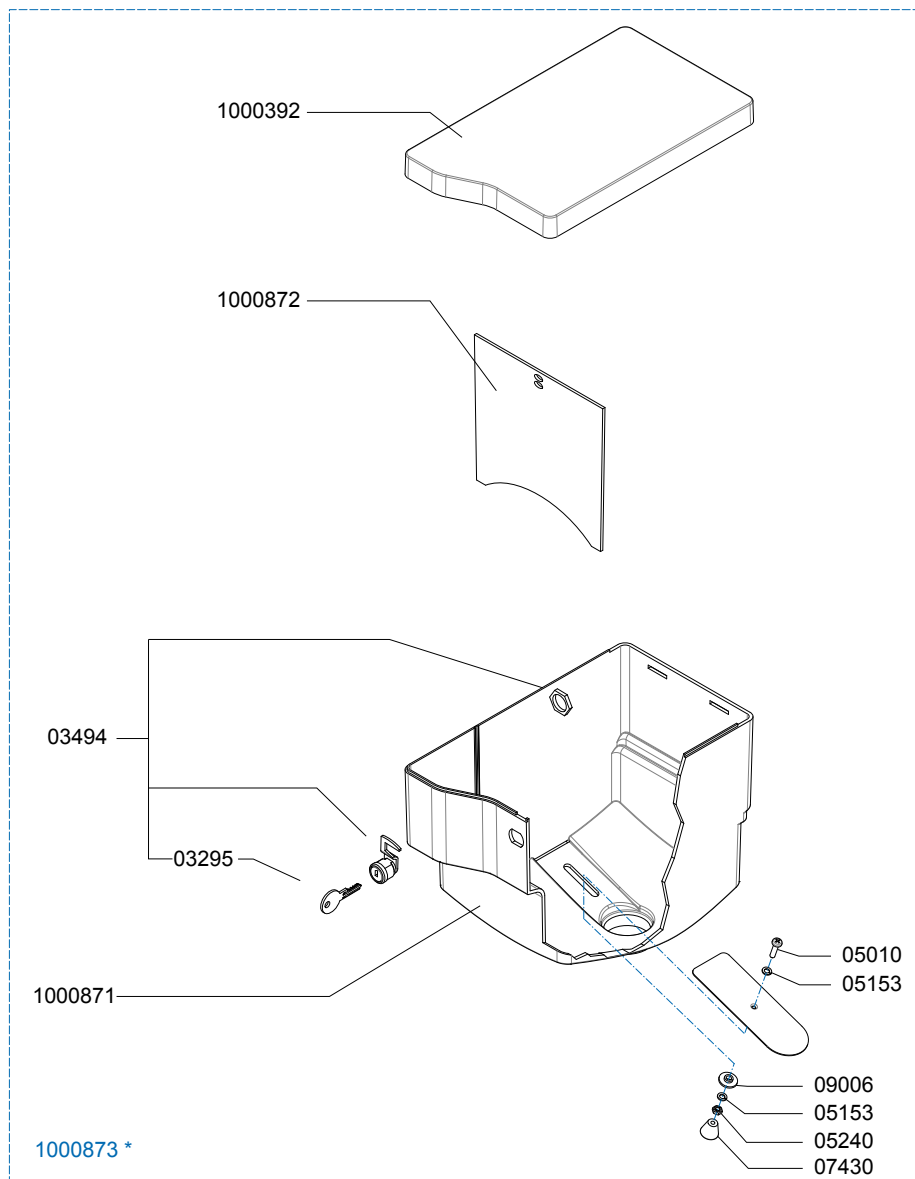

Type : OPTIBEAN 2 H&C XL
 Articulenumber : 1002257

From mach. nr. : 4X 31323
 Date : 09 - 2015

Page : 8 - 12
 Rev : 2

Rated voltage : 1N~ 220-240V 50-60Hz 2275W

Drawer : JK
 Date : 04-12-12

Spare Parts Info

ANIMO
 www.animo.eu

*Recomended Spare Part

Type : OPTIBEAN 2 H&C XL
 Articulenumber : 1002257

From mach. nr. : 4X 31323
 Date : 09 - 2015

Page : 9 - 12
 Rev : 2

Rated voltage : 1N~ 220-240V 50-60Hz 2275W

Drawer : JK
 Date : 04-12-12