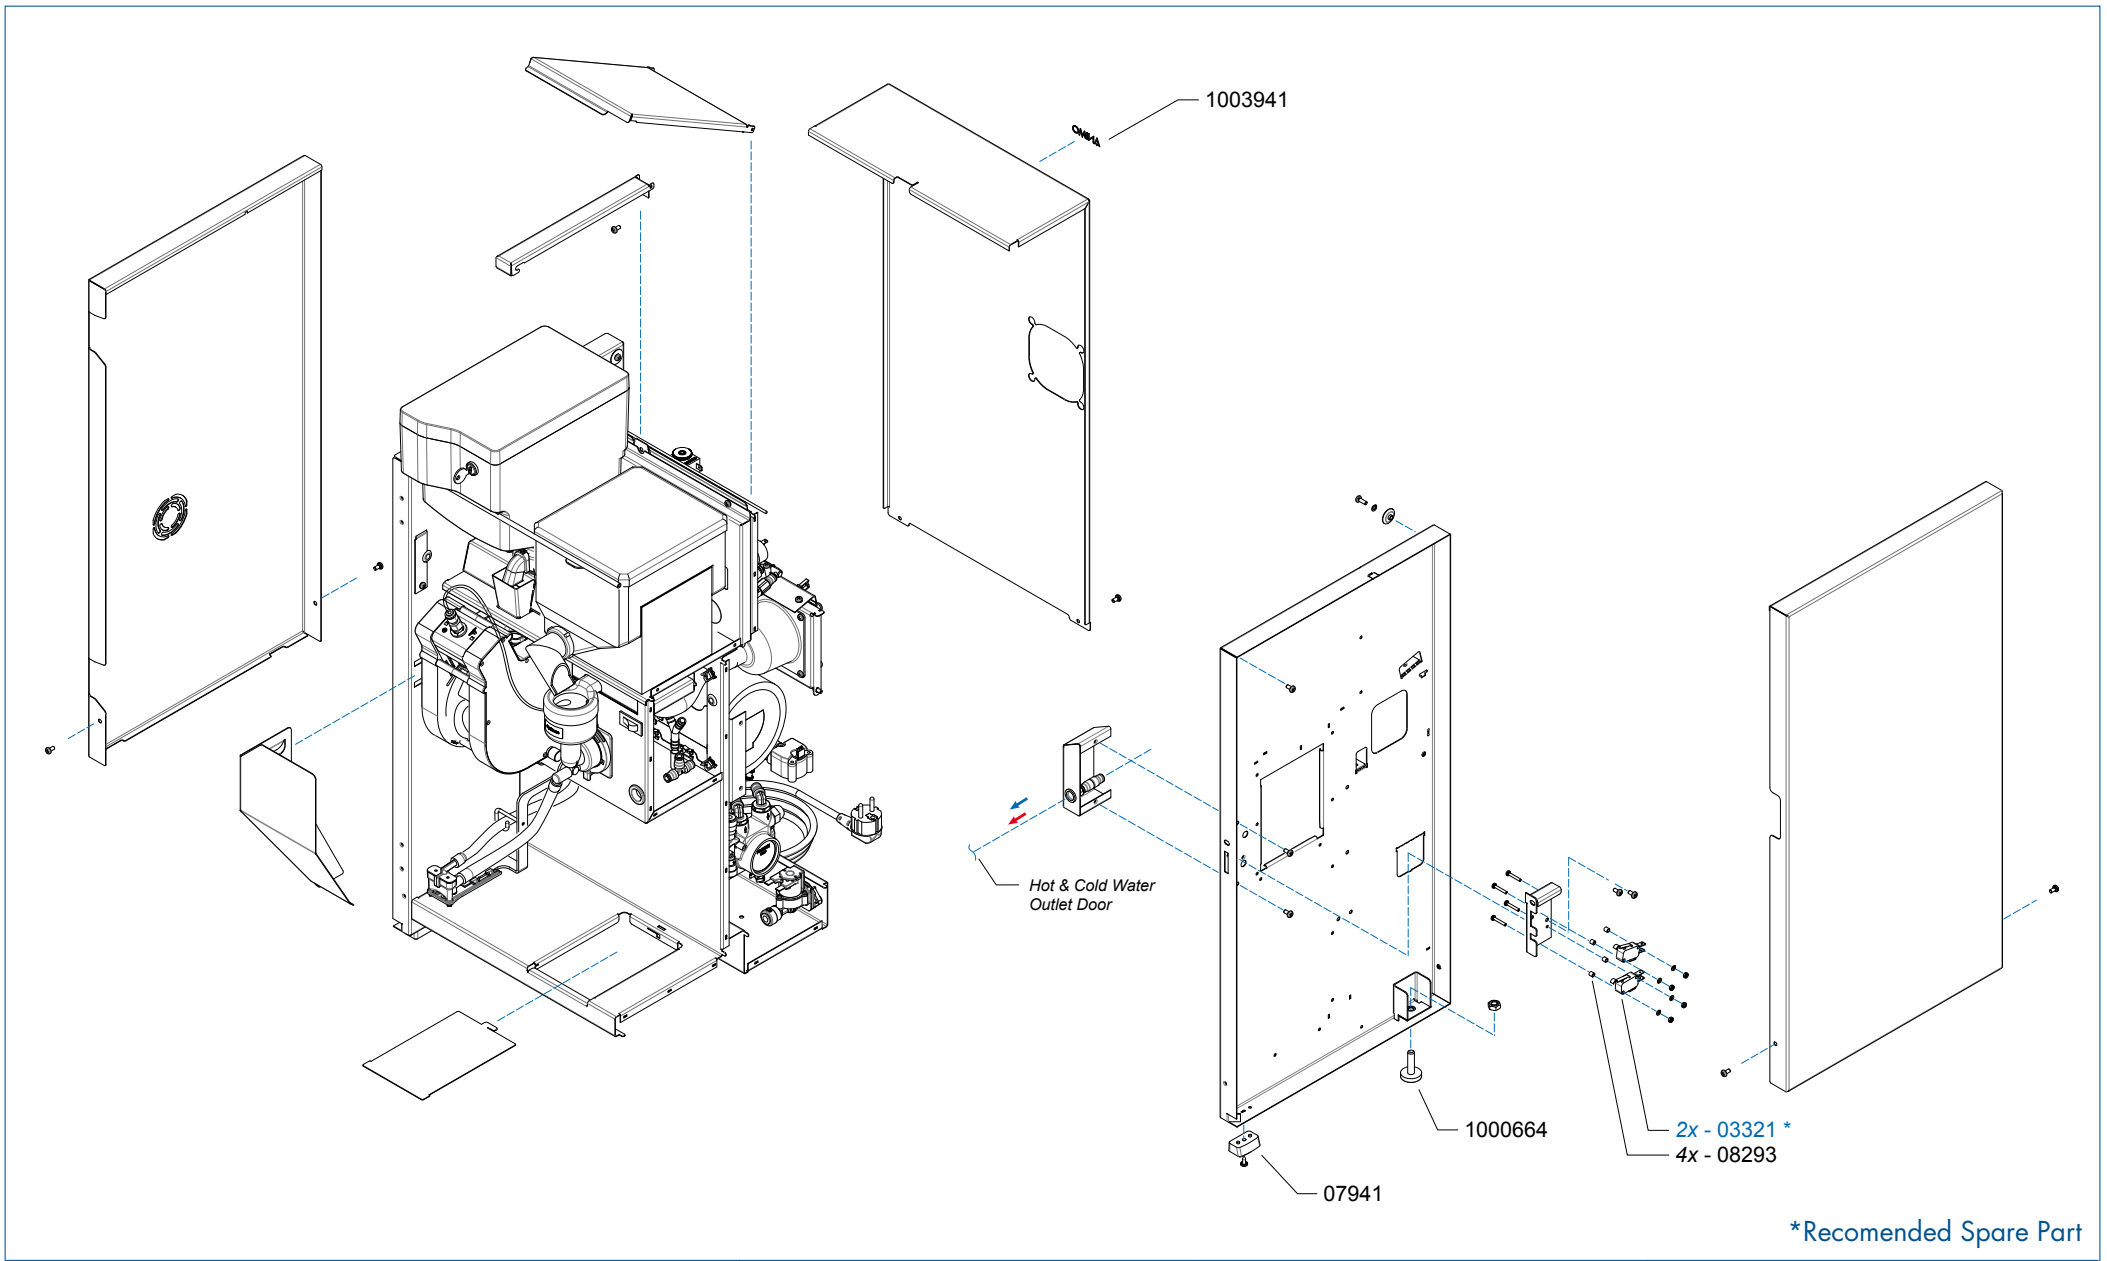

Type : OPTIBEAN 2 H&C XL Articulenumber : 1002257	From mach. nr. : 4X 31323 Date : 09 - 2015	Page : 2 - 12 Rev : 2	 www.animo.eu
Rated voltage : 1N~ 220-240V 50-60Hz 2275W	Drawer : JK Date : 04-12-12	Spare Parts Info