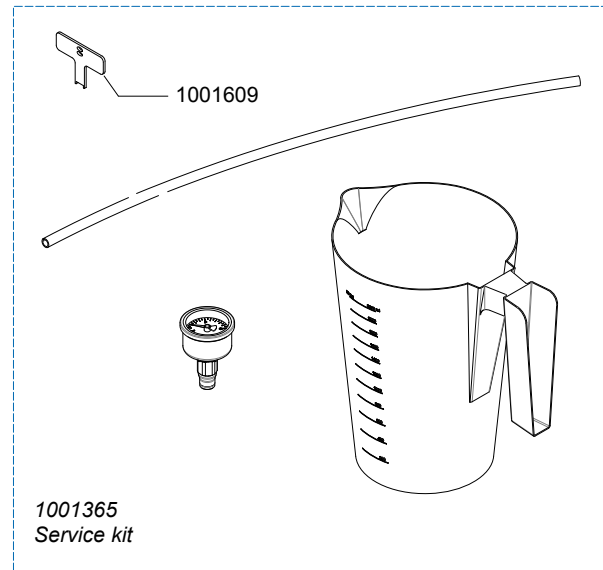

ANIMO
 www.animo.eu

*Recomended Spare Part

Type : OPTIBEAN 2 H&C XL
 Articulenumber : 1002257

From mach. nr. : 4X 31323
 Date : 09 - 2015

Page : 9 - 12
 Rev : 2

Rated voltage : 1N~ 220-240V 50-60Hz 2275W

Drawer : JK
 Date : 04-12-12

Spare Parts Info

ANIMO

www.animo.eu

Accessories

*Recomended Spare Part

Type : OPTIBEAN 2 H&C XL
 Articlenumber : 1002257

From mach. nr. : 4X 31323
 Date : 09 - 2015

Page : 10 - 12
 Rev : 2