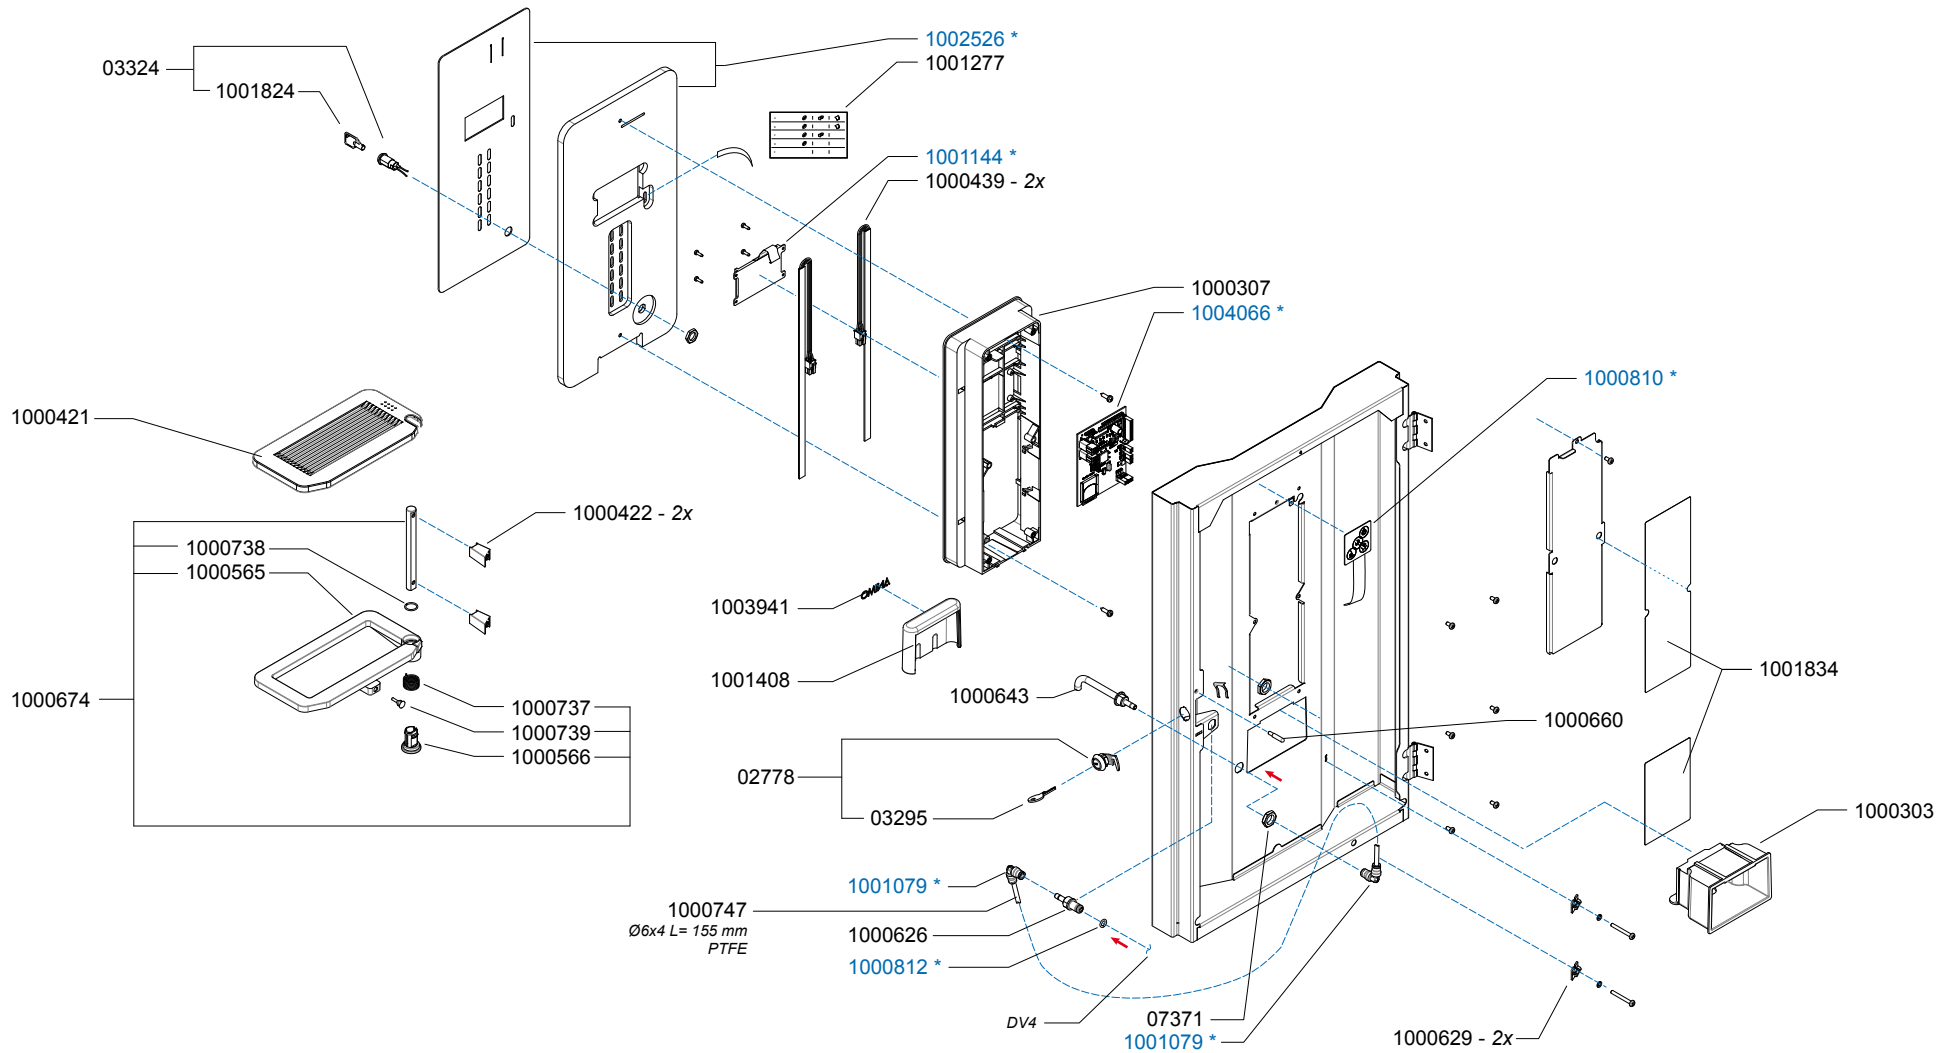

*Recomended Spare Part

Type : OPTIBEAN 2 H&C XL
Articulenumber : 1002257

From mach. nr. : 4X 31323
Date : 09 - 2015

Page : 5 - 12
Rev : 2

Rated voltage : 1N~ 220-240V 50-60Hz 2275W

Drawer : JK
Date : 04-12-12

Spare Parts Info

ANIMO

www.animo.eu