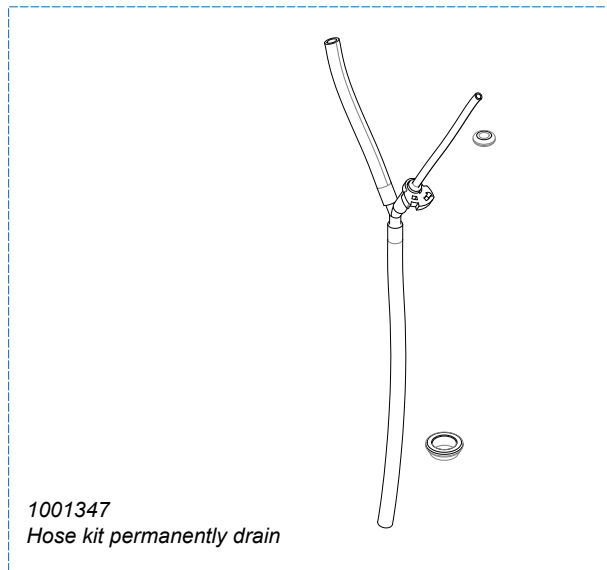

ANIMO
 www.animo.eu

*Recomended Spare Part

Type : OPTIBEAN 2 H&C XL
 Articulenumber : 1002257

From mach. nr. : 4X 31323
 Date : 09 - 2015

Page : 9 - 12
 Rev : 2

Rated voltage : 1N~ 220-240V 50-60Hz 2275W

Drawer : JK
 Date : 04-12-12

Spare Parts Info

ANIMO

www.animo.eu

Accessories

*Recomended Spare Part

Type : OPTIBEAN 2 H&C XL
 Articlenumber : 1002257

From mach. nr. : 4X 31323
 Date : 09 - 2015

Page : 10 - 12
 Rev : 2