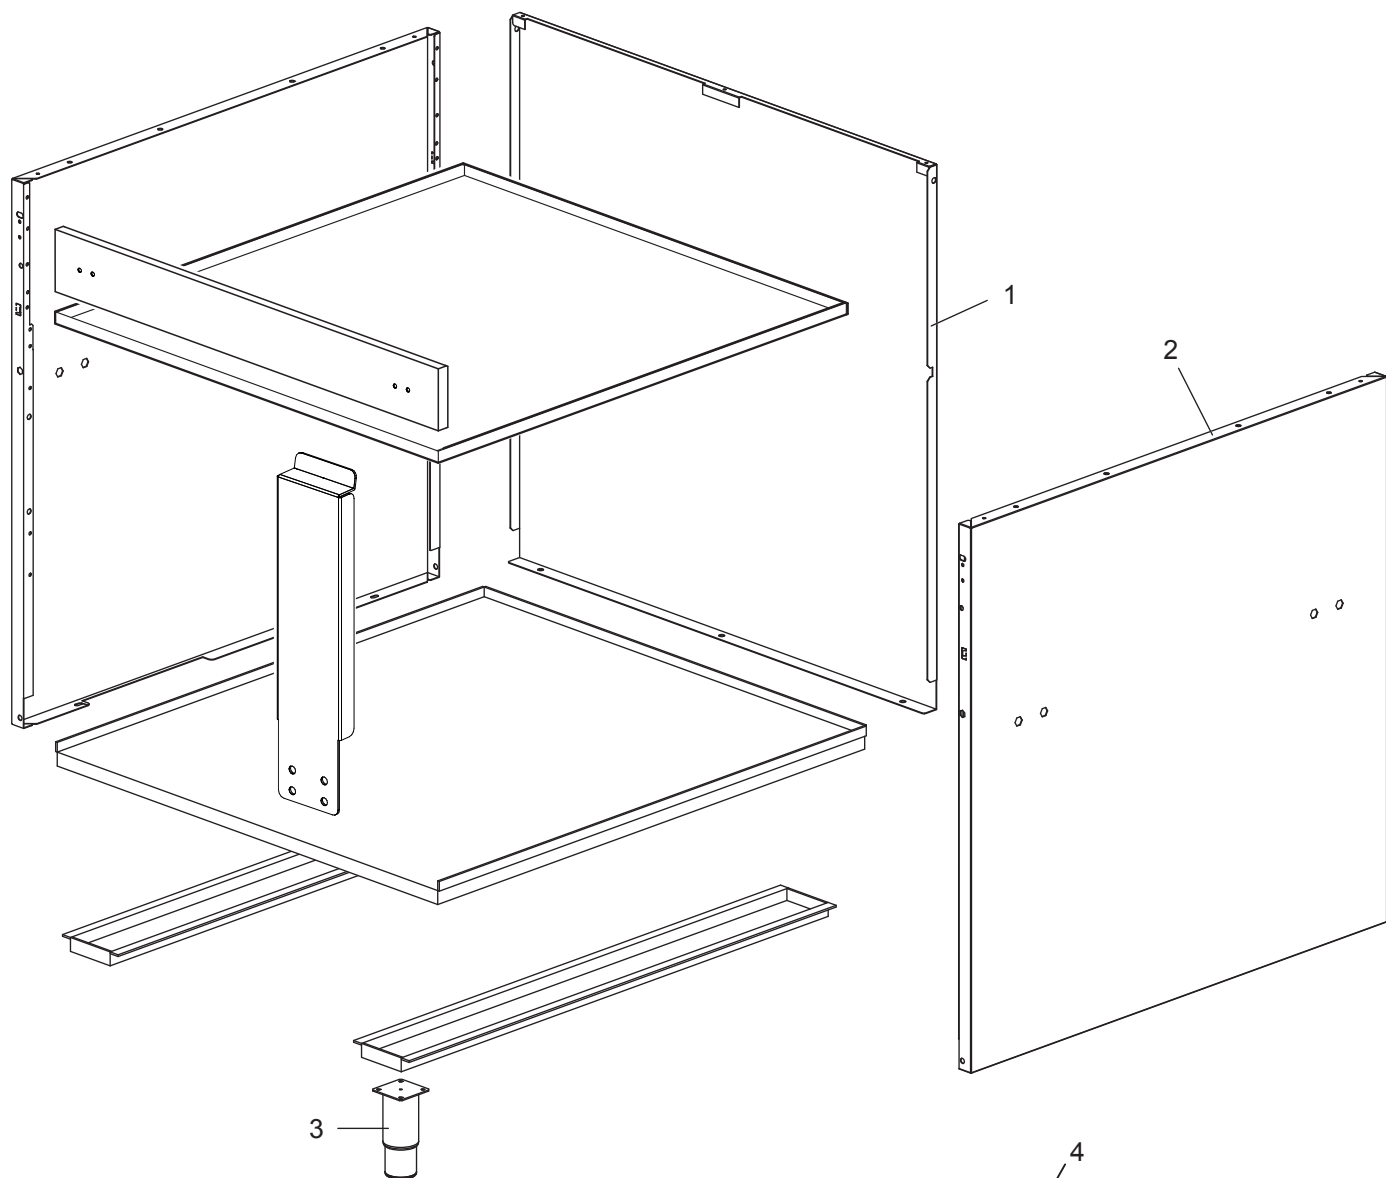

Listino componenti per pagina 2

1	167252	POSTERIORE ARRIERE RÜCKWAND BACK SIDE	
2	173523	FIANCO TOLE LATERAL SEITENWAND LATERAL SIDE	
3	RTCU700277	PIEDE PIED FUSS FOOT	
4	181529	ATTACCO MAGNETICO AIMANT MAGNET DOOR MAGNET	
5	176894	CERNIERA SX CHARNIERE PORTE GAUCHE KOMPLETTER SCHARNIERBLOCK LEFT HINGE DOOR	
7	160739	MANIGLIA MANETTE HANDGRIFF HANDLE	
9	176895	CERNIERA DX CHARNIERE PORTE DROITE KOMPLETTER SCHARNIERBLOCK RIGHT HINGE DOOR	
10	RIC0004744	GRUPPO PORTA ARMADIO PORTE D'ARMOIRE COMPLETE KOMPLETTE SCHRANKTUER CABINET DOOR COMPLETE