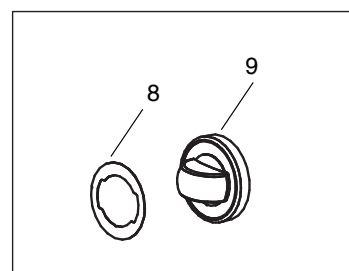

Listino componenti per pagina 1

1	186162	GRIGLIA CAMINO GRILLE POUR CHEMINÉE KAMINROST CHIMNEY GRILL	
2	RIC0004902	CASSETTO OLIO COMPLETO TIROIR POUR L'HUILE COMPLET KOMPLETTE OELSCHIEBER OIL DRAWER COMPLETE	
3	186964	PIANO COTTURA LISCIO PLAN DE CUISSON LISSE GLATTBRATTPLATTE SMOOTH PLATE	
4	186965	PIANO COTTURA LISCIO CROMATO PLAN DE CUISSON LISSE CHROME' GLATT/VERCHROMEDBRATTPLATTE SMOOTH CHROMED PLATE	
5	186966	PIANO COTTURA LISCIO RIGATO PLAN DE CUISSON LISSE RAINURE' GLATT/ GERILLTESBRATTPLATTE SMOOTH RIBBED PLATE	
6	186706 <i><u>Recommended spare parts</u></i>	ANELLO MANOPOLA TERMOSTATO RING THERMOSTAT KLEBERING KNEBEL THERMOSTAT THERMOSTAT RING	
7	178119 <i><u>Recommended spare parts</u></i>	CORPO MANOPOLA FUOCHI APERTI POIGNEE BRULEUR KNEBEL BRENNER BURNER KNOB