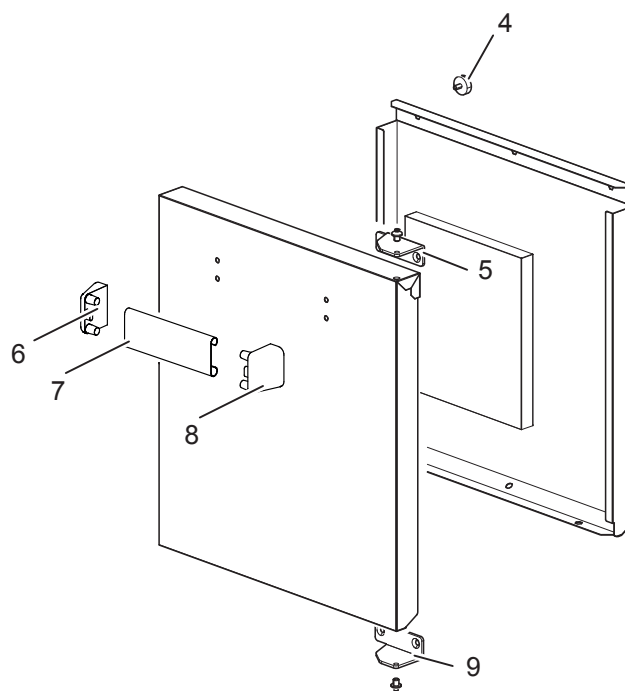

1	186162	GRIGLIA CAMINO GRILLE POUR CHEMINÉE KAMINROST CHIMNEY GRILL	
2	RIC0004902	CASSETTO OLIO COMPLETO TIROIR POUR L'HUILE COMPLET KOMPLETTE OELSCHIEBER OIL DRAWER COMPLETE	
3	186964	PIANO COTTURA LISCIO PLAN DE CUISSON LISSE GLATTBRATTPLATTE SMOOTH PLATE	
4	186965	PIANO COTTURA LISCIO CROMATO PLAN DE CUISSON LISSE CHROME' GLATT/VERCHROMEDBRATTPLATTE SMOOTH CHROMED PLATE	
5	186966	PIANO COTTURA LISCIO RIGATO PLAN DE CUISSON LISSE RAINURE' GLATT/ GERILLTESBRATTPLATTE SMOOTH RIBBED PLATE	
6	186706 <i><u>Recommended spare parts</u></i>	ANELLO MANOPOLA TERMOSTATO RING THERMOSTAT KLEBERING KNEBEL THERMOSTAT THERMOSTAT RING	
7	178119 <i><u>Recommended spare parts</u></i>	CORPO MANOPOLA FUOCHI APERTI POIGNEE BRULEUR KNEBEL BRENNER BURNER KNOB	