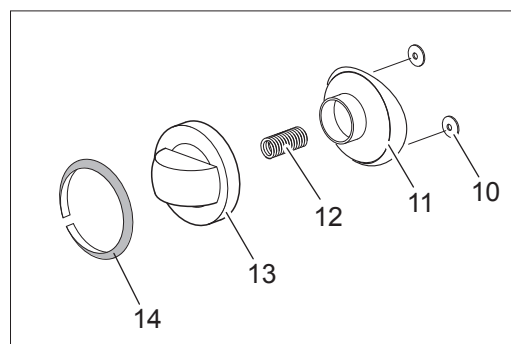

Listino componenti per pagina 1

1	186160	GRIGLIA CAMINO GRILLE POUR CHEMINÉE KAMINROST CHIMNEY GRILL	
3	182906	SQUADRETTA PLAQUE WINKEL PLATE	
4	RTBF800020	MANIGLIA MANETTE HANDGRIFF HANDLE	
5	166648	COPERCHIO VASCA COUVERCLE CUVE BECKEN-DECKEL TANK LID	
6	A770000150	A770046.CESTELLO X FRIGGITRICE A770046.PANIER X FRITEUSE A770046-OMN, 26x29,5x12cm KORB FUER FRITTEUSE A770046.BASKET FRYER	
7	RTCU700448	GRIGLIA SUPPORTO CESTELLO GRILLE SUPPORT PANIER ROST FUER KORBHALTER BASKET SUPPORT GRID	
8	163603	GIUNZIONE FISSAGGIO PIANO FIXATURE DE PLAN TOPVERBINDUNG TOP CONNECTION	
9	174774	CRUSCOTTO PANNEAU DE CONTROLE FRONT BLENDE CONTROL PANEL