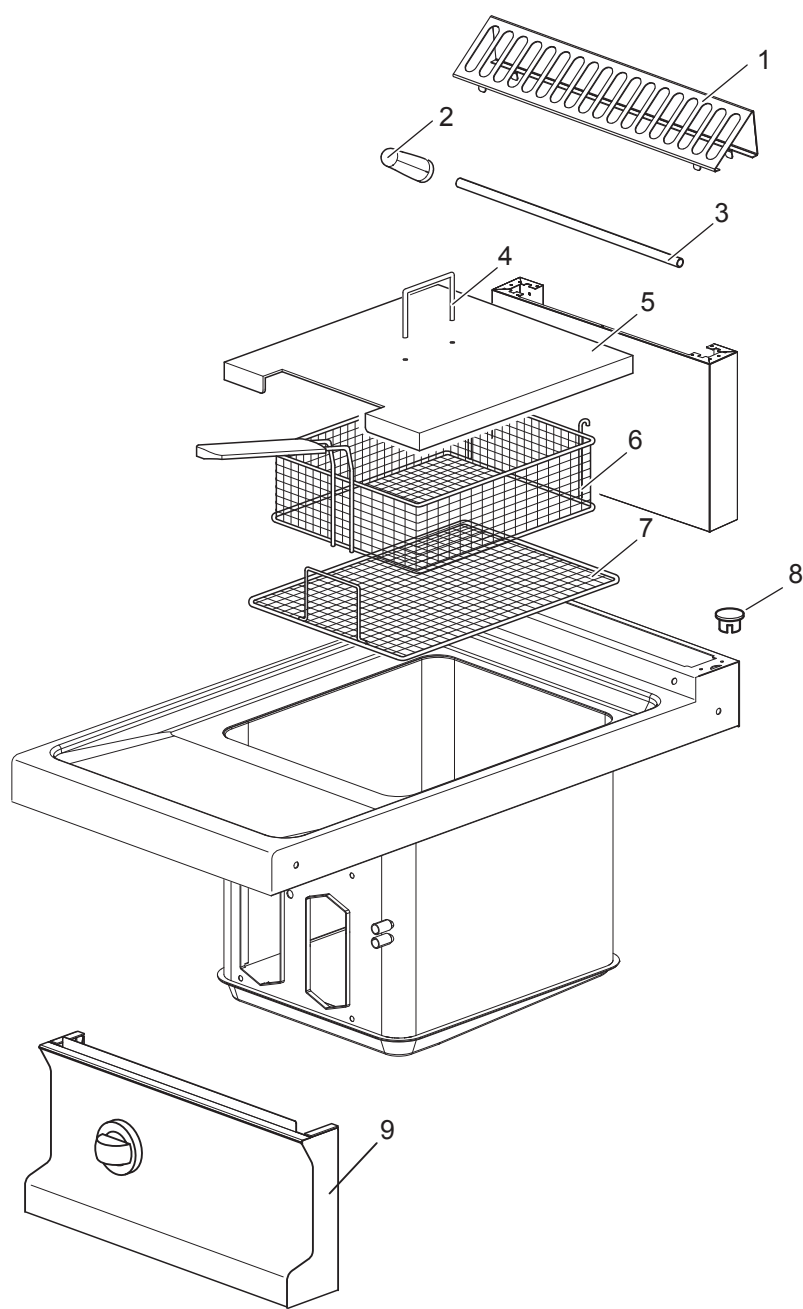

Listino componenti per pagina 1

1	186160	GRIGLIA CAMINO GRILLE POUR CHEMINÉE KAMINROST CHIMNEY GRILL	
3	182906	SQUADRETTA PLAQUE WINKEL PLATE	
4	RTBF800020	MANIGLIA MANETTE HANDGRIFF HANDLE	
5	166648	COPERCHIO VASCA COUVERCLE CUVE BECKEN-DECKEL TANK LID	
6	A770000150	A770046.CESTELLO X FRIGGITRICE A770046.PANIER X FRITEUSE A770046-OMN, 26x29,5x12cm KORB FUER FRITTEUSE A770046.BASKET FRYER	
7	RTCU700448	GRIGLIA SUPPORTO CESTELLO GRILLE SUPPORT PANIER ROST FUER KORBHALTER BASKET SUPPORT GRID	
8	163603	GIUNZIONE FISSAGGIO PIANO FIXATURE DE PLAN TOPVERBINDUNG TOP CONNECTION	
9	174774	CRUSCOTTO PANNEAU DE CONTROLE FRONT BLENDE CONTROL PANEL