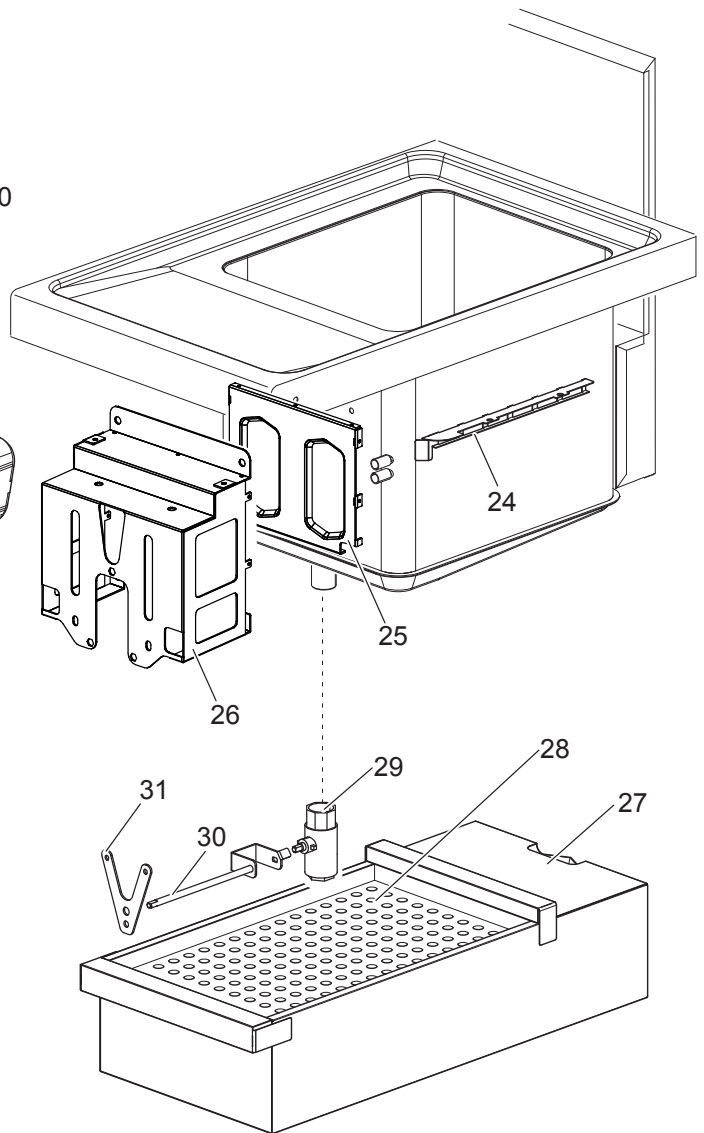

Listino componenti per pagina 3

1	RTCU700464 <i><u>Recommended spare parts</u></i>	PILOTA VEILLEUSE PILOT PILOT	
2	RTCU900010 <i><u>Recommended spare parts</u></i>	CANDELA ROTONDA BOUGIE RONDE ZÜNDKERZE RUND ROUND SPARK PLUG	
3	171855 <i><u>Recommended spare parts</u></i>	TERMOCOPPIA THERMOCOUPLE THERMOELEMENT THERMOCOUPLE	
4	INIETTORE	VEDI MANUALE UGELLI VOIR MANUEL GICLEURS SIEHE DÜSENTABELLE SEE HANDBOOK NOZZLES	
5	RTCU700648 <i><u>Recommended spare parts</u></i>	BICONO D.6 BICONE D.6 QUETSCHRING D.6 BICONE D.6	
6	RTCU700649 <i><u>Recommended spare parts</u></i>	CALOTTA D.6 ÇALOTTE D.6 ÜBERWURFMUTTER D.6 NUT D.6	
7	RTCU900215 <i><u>Recommended spare parts</u></i>	RACCORDO CANDELA PILOTA JUNCTION BOUGIE VERSCHRAUBUNG ZÜNDKERZE SPARK NUT	
8	RTCU700020 <i><u>Recommended spare parts</u></i>	ACCENSIONE PIEZO + DADO ALLUMAGE PIEZO ELECTRIQUE PIEZO ZUNDUNG PIEZO IGNITION	
9	RTBF700038 <i><u>Recommended spare parts</u></i>	CAVO ACCENSIONE CABLE D'ALLUMAGE ZUNDKABEL LIGHTING CABLE	
10	165122	SQUADRETTA PLAQUE WINKEL PLATE	
11	173400	TUBO PILOTA DX TUBE VEILLEUSE DROITE RECHTE PILOT RIGHT PILOT PIPE	
12	RTCU900217	BICONO+RACCORDO D.6 BICONE+ECROU D.6 DOPPELKEGEL + ANSCHLUSS D.6 BICONIC+NUT D.6	
13	161829	RACCORDO D.12 ECROU D.12 ANSCHLUSS D.12 NUT D.12	
14	RTCU800195	BICONO D.12 BICONE D.12 QUETSCHRING D.12 BICONE D.12	
15	167549 <i><u>Recommended spare parts</u></i>	CORPO VALVOLA VANNE GAZ GASVENTIL GAS VALVE