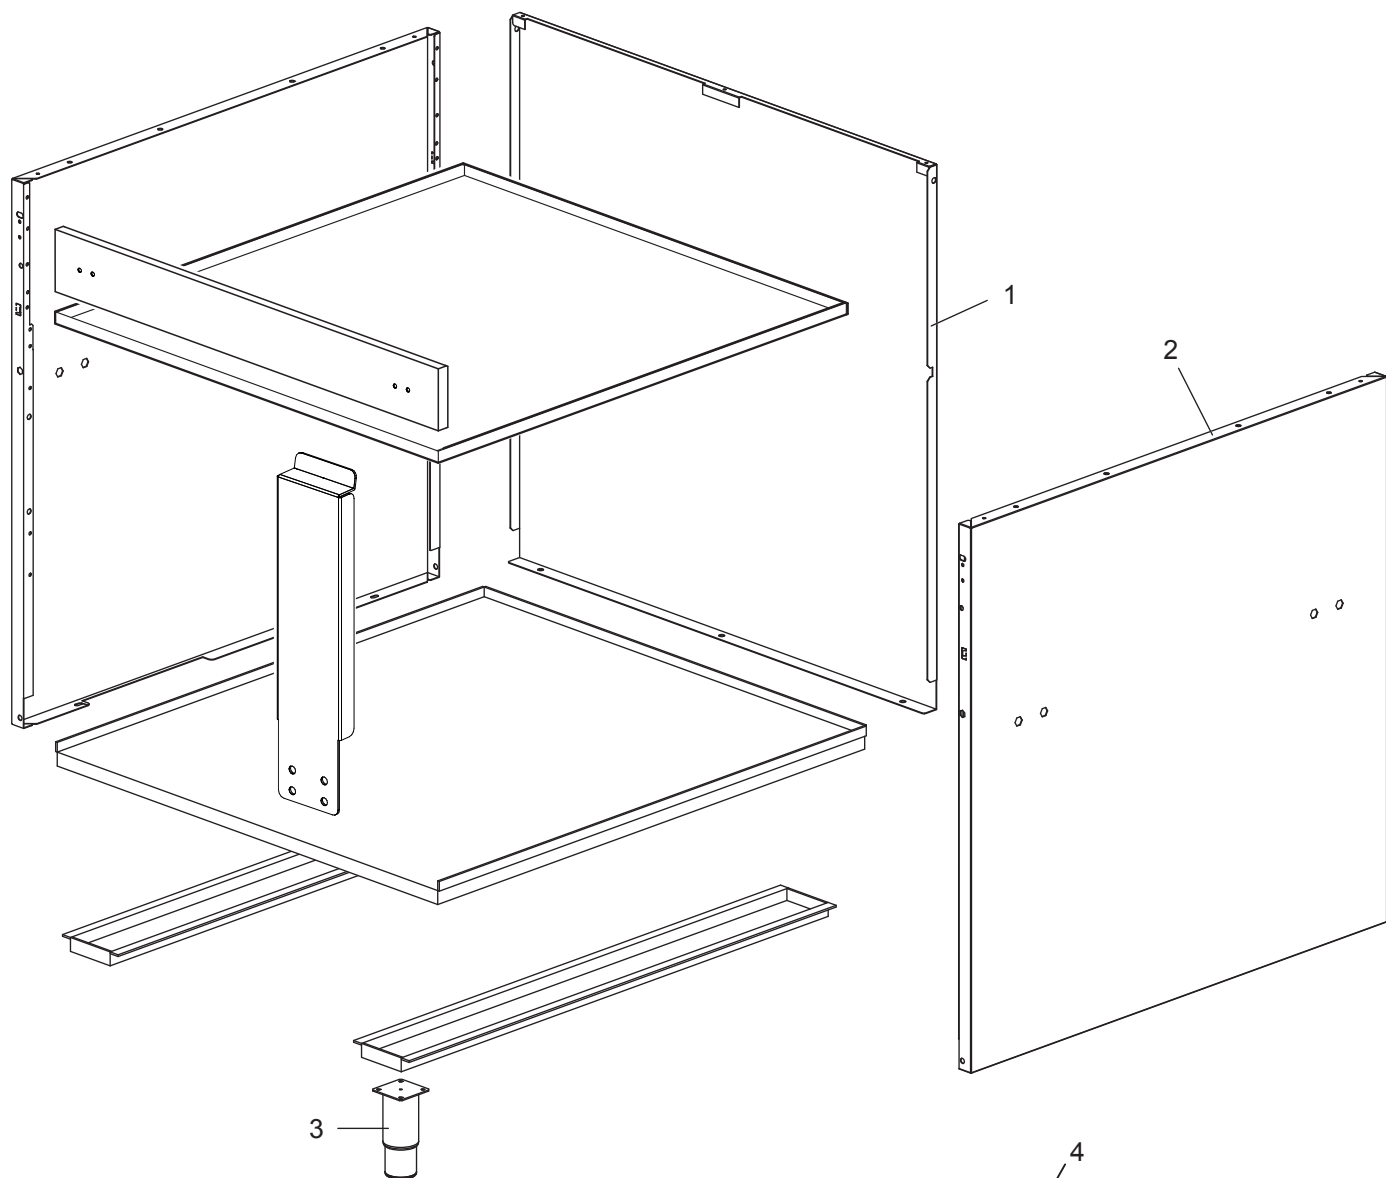

1	186160	GRIGLIA CAMINO GRILLE POUR CHEMINÉE KAMINROST CHIMNEY GRILL	
3	182906	SQUADRETTA PLAQUE WINKEL PLATE	
4	RTBF800020	MANIGLIA MANETTE HANDGRIFF HANDLE	
5	166648	COPERCHIO VASCA COUVERCLE CUVE BECKEN-DECKEL TANK LID	
6	A770000150	A770046.CESTELLO X FRIGGITRICE A770046.PANIER X FRITEUSE A770046-OMN, 26x29,5x12cm KORB FUER FRITTEUSE A770046.BASKET FRYER	
7	RTCU700448	GRIGLIA SUPPORTO CESTELLO GRILLE SUPPORT PANIER ROST FUER KORBHALTER BASKET SUPPORT GRID	
8	163603	GIUNZIONE FISSAGGIO PIANO FIXATURE DE PLAN TOPVERBINDUNG TOP CONNECTION	
9	174774	CRUSCOTTO PANNEAU DE CONTROLE FRONT BLENDE CONTROL PANEL	