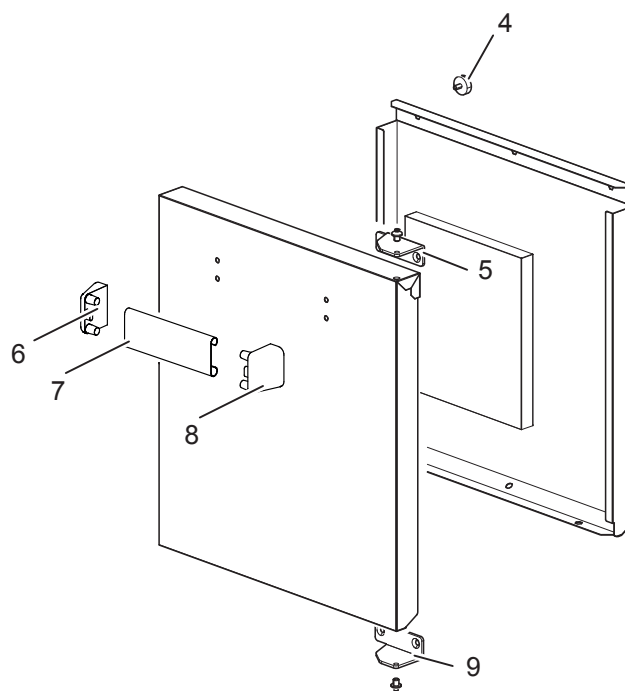

1	186160	GRIGLIA CAMINO GRILLE POUR CHEMINÉE KAMINROST CHIMNEY GRILL	
3	182906	SQUADRETTA PLAQUE WINKEL PLATE	
4	RTBF800020	MANIGLIA MANETTE HANDGRIFF HANDLE	
5	166648	COPERCHIO VASCA COUVERCLE CUVE BECKEN-DECKEL TANK LID	
6	A770000150	A770046.CESTELLO X FRIGGITRICE A770046.PANIER X FRITEUSE A770046-OMN, 26x29,5x12cm KORB FUER FRITTEUSE A770046.BASKET FRYER	
7	RTCU700448	GRIGLIA SUPPORTO CESTELLO GRILLE SUPPORT PANIER ROST FUER KORBHALTER BASKET SUPPORT GRID	
8	163603	GIUNZIONE FISSAGGIO PIANO FIXATURE DE PLAN TOPVERBINDUNG TOP CONNECTION	
9	174774	CRUSCOTTO PANNEAU DE CONTROLE FRONT BLENDE CONTROL PANEL	