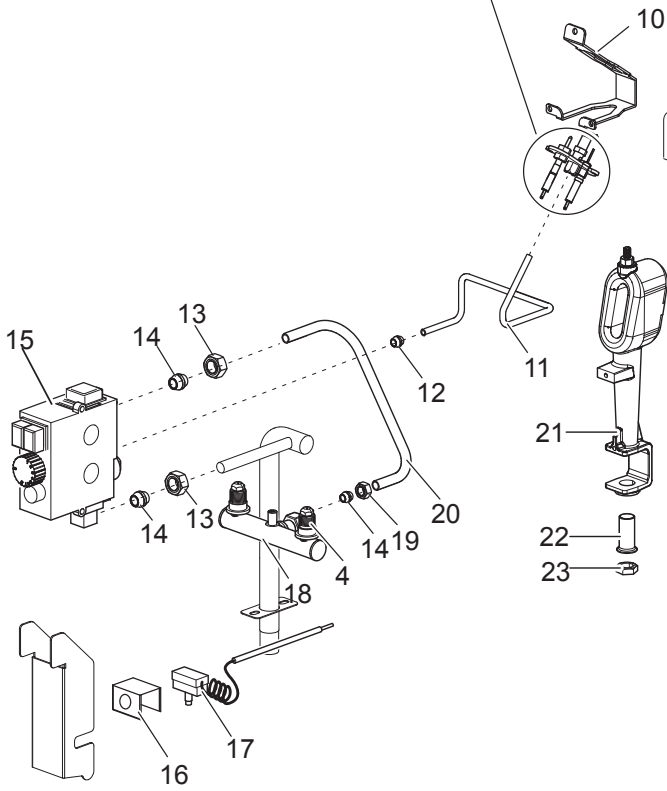

Listino componenti per pagina 3

1	RTCU700464 <i><u>Recommended spare parts</u></i>	PILOTA VEILLEUSE PILOT PILOT	
2	RTCU900010 <i><u>Recommended spare parts</u></i>	CANDELA ROTONDA BOUGIE RONDE ZÜNDKERZE RUND ROUND SPARK PLUG	
3	171855 <i><u>Recommended spare parts</u></i>	TERMOCOPPIA THERMOCOUPLE THERMOELEMENT THERMOCOUPLE	
4	INIETTORE	VEDI MANUALE UGELLI VOIR MANUEL GICLEURS SIEHE DÜSENTABELLE SEE HANDBOOK NOZZLES	
5	RTCU700648 <i><u>Recommended spare parts</u></i>	BICONO D.6 BICONE D.6 QUETSCHRING D.6 BICONE D.6	
6	RTCU700649 <i><u>Recommended spare parts</u></i>	CALOTTA D.6 ÇALOTTE D.6 ÜBERWURFMUTTER D.6 NUT D.6	
7	RTCU900215 <i><u>Recommended spare parts</u></i>	RACCORDO CANDELA PILOTA JUNCTION BOUGIE VERSCHRAUBUNG ZÜNDKERZE SPARK NUT	
8	RTCU700020 <i><u>Recommended spare parts</u></i>	ACCENSIONE PIEZO + DADO ALLUMAGE PIEZO ELECTRIQUE PIEZO ZUNDUNG PIEZO IGNITION	
9	RTBF700038 <i><u>Recommended spare parts</u></i>	CAVO ACCENSIONE CABLE D'ALLUMAGE ZUNDKABEL LIGHTING CABLE	
10	165122	SQUADRETTA PLAQUE WINKEL PLATE	
11	173400	TUBO PILOTA DX TUBE VEILLEUSE DROITE RECHTE PILOT RIGHT PILOT PIPE	
12	RTCU900217	BICONO+RACCORDO D.6 BICONE+ECROU D.6 DOPPELKEGEL + ANSCHLUSS D.6 BICONIC+NUT D.6	
13	161829	RACCORDO D.12 ECROU D.12 ANSCHLUSS D.12 NUT D.12	
14	RTCU800195	BICONO D.12 BICONE D.12 QUETSCHRING D.12 BICONE D.12	
15	167549 <i><u>Recommended spare parts</u></i>	CORPO VALVOLA VANNE GAZ GASVENTIL GAS VALVE