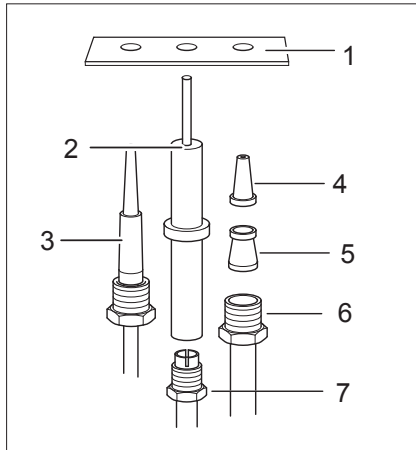

Listino componenti per pagina 3

1	RTCU700464 <i><u>Recommended spare parts</u></i>	PILOTA VEILLEUSE PILOT PILOT	
2	RTCU900010 <i><u>Recommended spare parts</u></i>	CANDELA ROTONDA BOUGIE RONDE ZÜNDKERZE RUND ROUND SPARK PLUG	
3	171855 <i><u>Recommended spare parts</u></i>	TERMOCOPPIA THERMOCOUPLE THERMOELEMENT THERMOCOUPLE	
4	INIETTORE	VEDI MANUALE UGELLI VOIR MANUEL GICLEURS SIEHE DÜSENTABELLE SEE HANDBOOK NOZZLES	
5	RTCU700648 <i><u>Recommended spare parts</u></i>	BICONO D.6 BICONE D.6 QUETSCHRING D.6 BICONE D.6	
6	RTCU700649 <i><u>Recommended spare parts</u></i>	CALOTTA D.6 ÇALOTTE D.6 ÜBERWURFMUTTER D.6 NUT D.6	
7	RTCU900215 <i><u>Recommended spare parts</u></i>	RACCORDO CANDELA PILOTA JUNCTION BOUGIE VERSCHRAUBUNG ZÜNDKERZE SPARK NUT	
8	RTCU700020 <i><u>Recommended spare parts</u></i>	ACCENSIONE PIEZO + DADO ALLUMAGE PIEZO ELECTRIQUE PIEZO ZUNDUNG PIEZO IGNITION	
9	RTBF700038 <i><u>Recommended spare parts</u></i>	CAVO ACCENSIONE CABLE D'ALLUMAGE ZUNDKABEL LIGHTING CABLE	
10	165122	SQUADRETTA PLAQUE WINKEL PLATE	
11	173400	TUBO PILOTA DX TUBE VEILLEUSE DROITE RECHTE PILOT RIGHT PILOT PIPE	
12	RTCU900217	BICONO+RACCORDO D.6 BICONE+ECROU D.6 DOPPELKEGEL + ANSCHLUSS D.6 BICONIC+NUT D.6	
13	161829	RACCORDO D.12 ECROU D.12 ANSCHLUSS D.12 NUT D.12	
14	RTCU800195	BICONO D.12 BICONE D.12 QUETSCHRING D.12 BICONE D.12	
15	167549 <i><u>Recommended spare parts</u></i>	CORPO VALVOLA VANNE GAZ GASVENTIL GAS VALVE