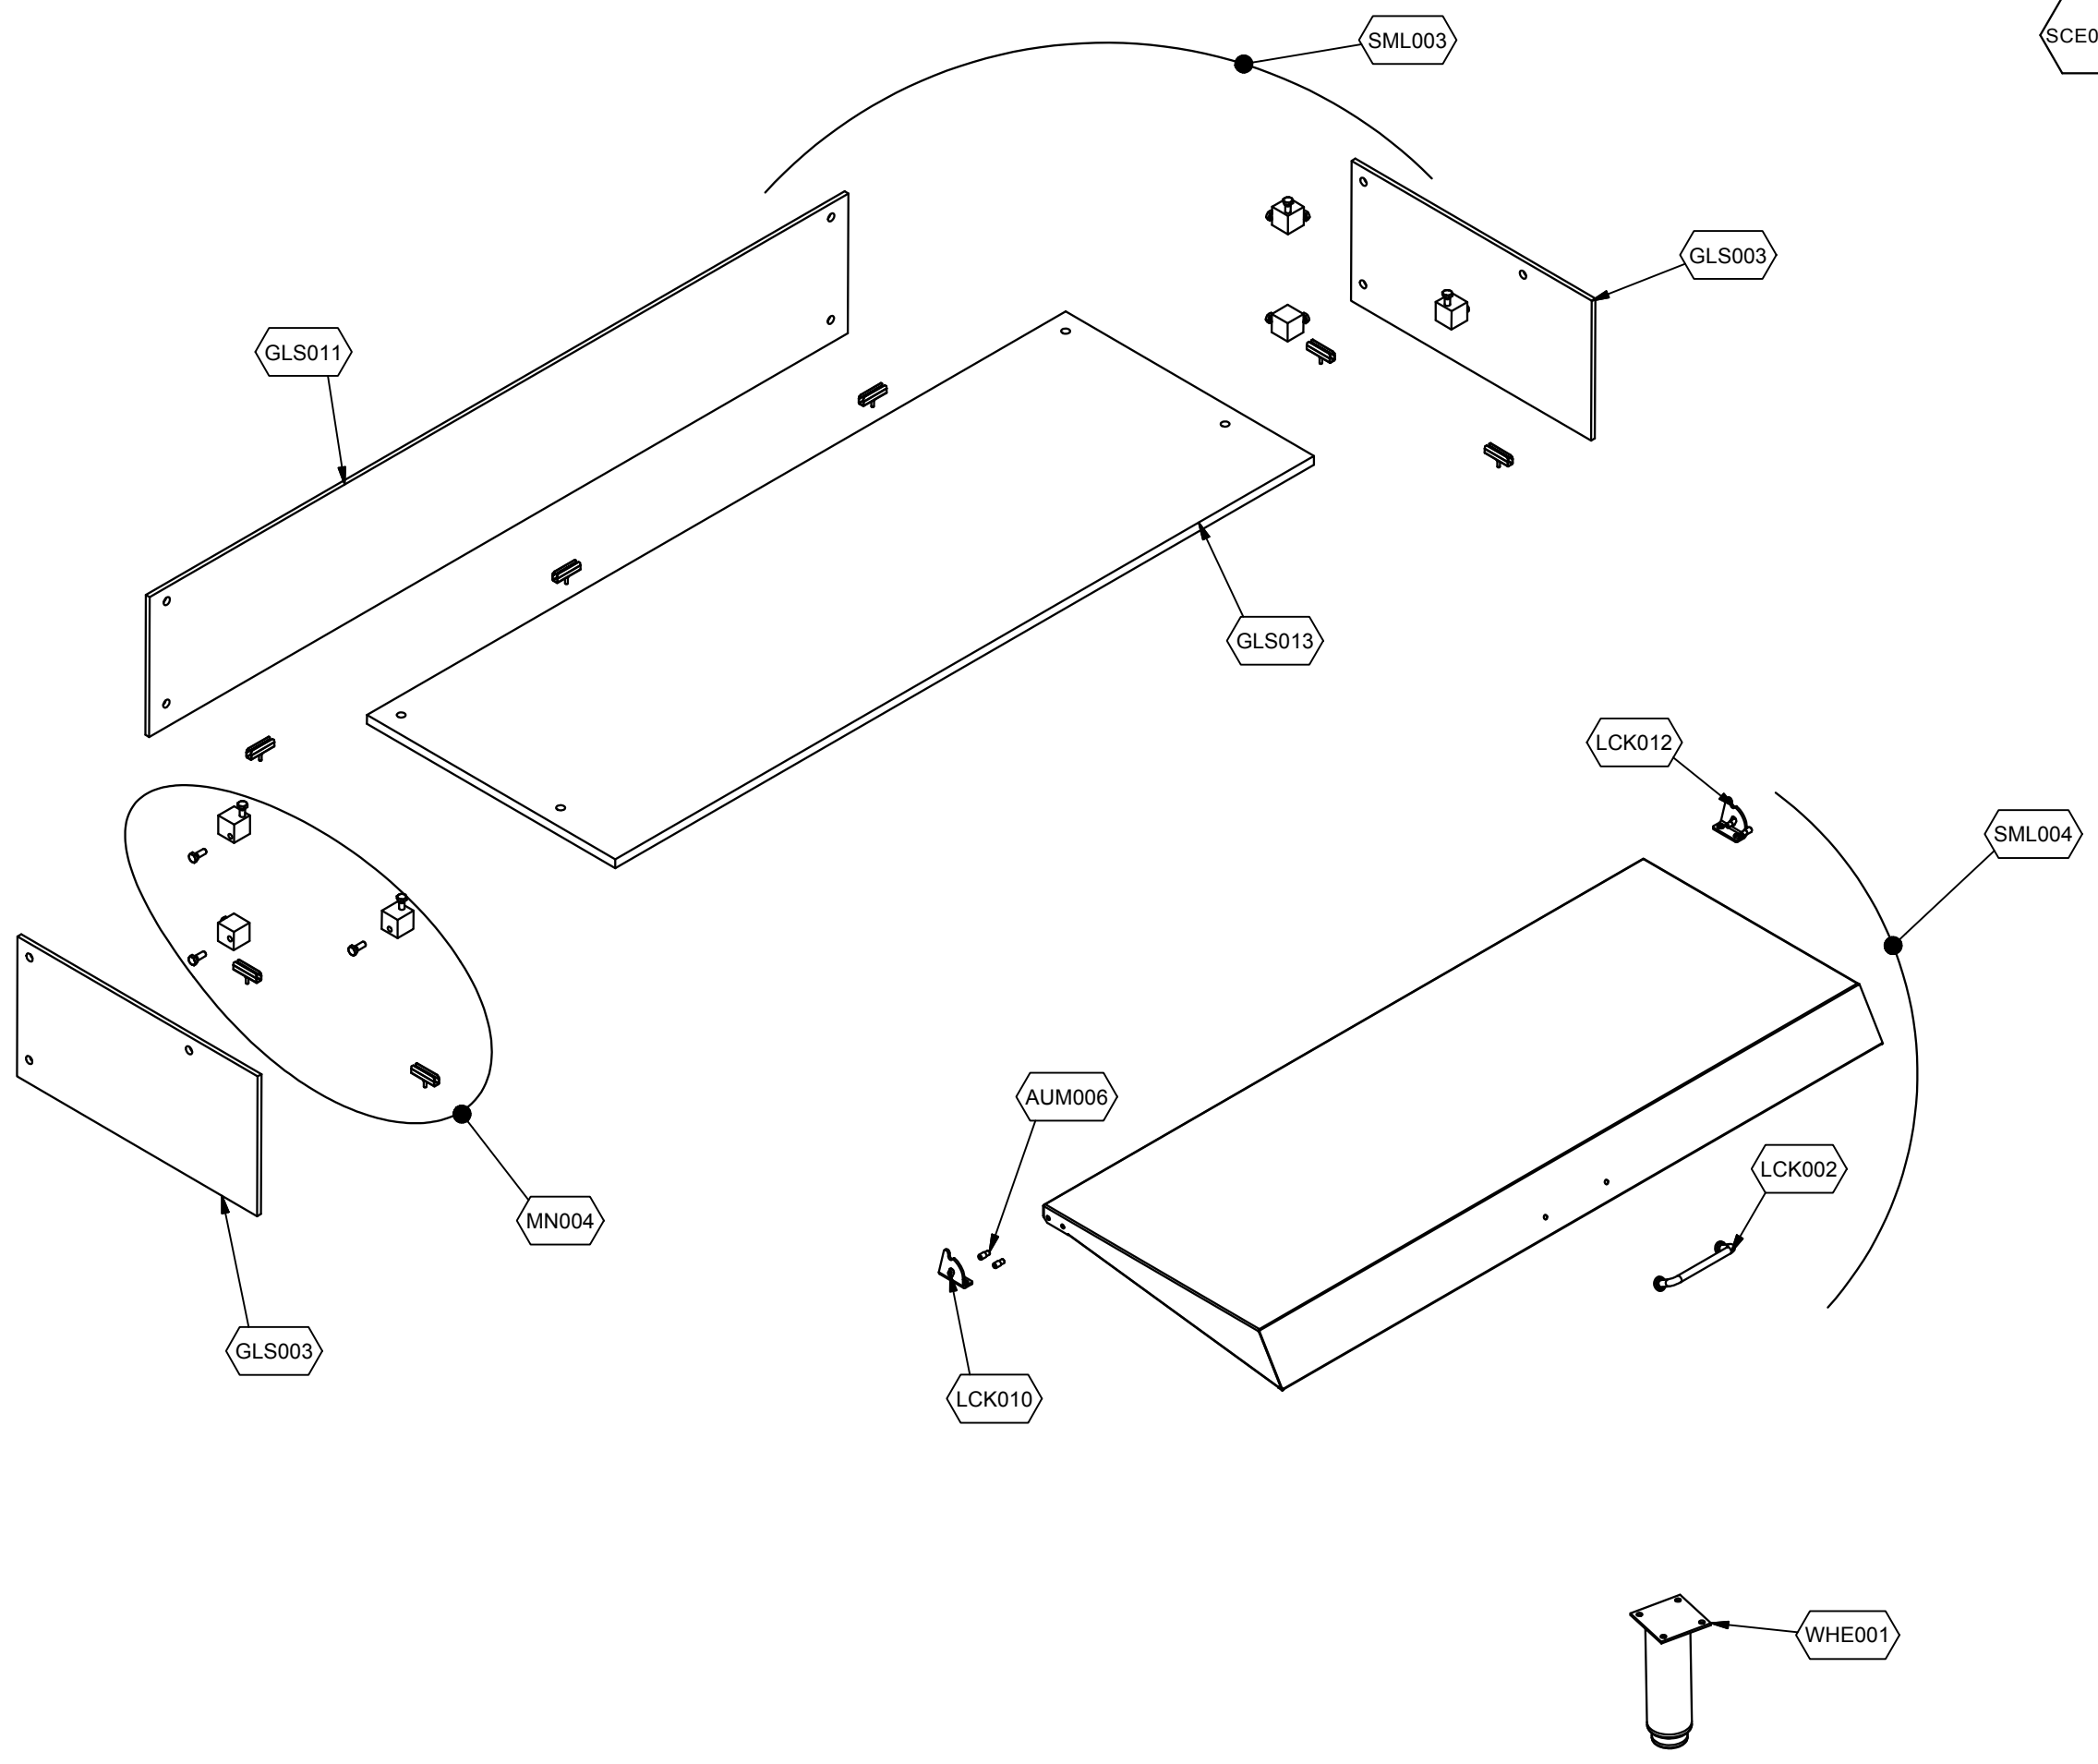

cookmax+

start!

Kühlung Kühl-Aufsatzvitrine mit Glasaufsatz

Artikel-Nr.
554029 (7VS12G3D4AP01 / VRS1260V)

Explosionszeichnung / Ersatzteile

Bitte bei Ersatzteilbestellung immer Artikelnummer und Seriennummer mit angeben!

Cod. ESP320

Denominazione: VETRINE VRS +2/+7°C

Data: 18/05/15

INDICE DI MODIFICA: 00

	PARAM.	OPTIONAL
		
SCE001	TAR001	OPT

Cod. OPT005

Denominazione: OPTIONAL VRS

Data: 00

INDICE DI MODIFICA: 00

PARAM.

OPTIONAL

Exploded View

Validity: 08/04/2016

7VS12G3D4AA01 REFR. SPRING GN 1/3 1260 V.DRITTI

ESP320 VETRINE VRS +2/+7°C

Ref. Drawing	Code	Description
CMP001	74865722	COMPR. EMT6152GK CSIR 230V/50HZ R404A
CND001	74837052	CONDENS.155X44XH183 7TX2R PA4MM VRK SA
ECP001	74867008	PARTI ELETTR.COMPR.EMT6152GK CSIR
FAN006	74847159	VENT.ADDA AA1282HB-AT 230V 50/60HZ 16W
GRD001	74846534	GRIGLIA PLASTICA COND.VRK
LAM002	72610806	LAM.TESTATA DX VRS 1/3
LAM030	72610810	LAM.COPERTURA MOTORE VRS 1/3
LAM053	72610800	LAM.CRUSCOTTO VRS 1/3
SCE001	SC895	SCHEMA ELETTRICO VRS SPRING
SML001	73670238	ASS.FILTRO VRK/VRS
TAR001	RIF.TAR.M03	PARAMETRI VASCH.REFR.SPRING. VRS
THE001	74700776	CENTRALINA EV3B33N7PXRBO2 230V 50/60 30A
THE002	74700917	SONDA NTC IKE 1.5MT -50/+105°
UCE001	74861900	UCE EMT6152GK R404A VRS 1/3 230/50

Optional Exploded View

Validity: 08/04/2016

7VS12G3D4AA01	REFR. SPRING GN 1/3 1260 V.DRITTI
OPT023	ESPLOSO ACCESSORI VRS

Ref. Drawing	Code	Description
GLS003	74776190	CR.FIANCO DRITTO VRK 1/1 TT
GLS011	74776352	CR.FRONTALE VRK 1260 TT
GLS011	74800102	CR.FRONTALE VRS 1260
GLS013	74776372	CR.MENS.SUP.VRK 1/1 1260
GLS013	74800122	CR.MENS.SUP.VRS 1260
LAM010	72557114	LAM.SUP.VETRO FRONT.\LATER. VRX TT
MIN004	71378357	ASS.MINUTERIE SOVR. VETRI DRITTI VRX
SML003	71379972	ASS.SOVRAS.CRISTALLO DRITTA VRK 1/1 1260