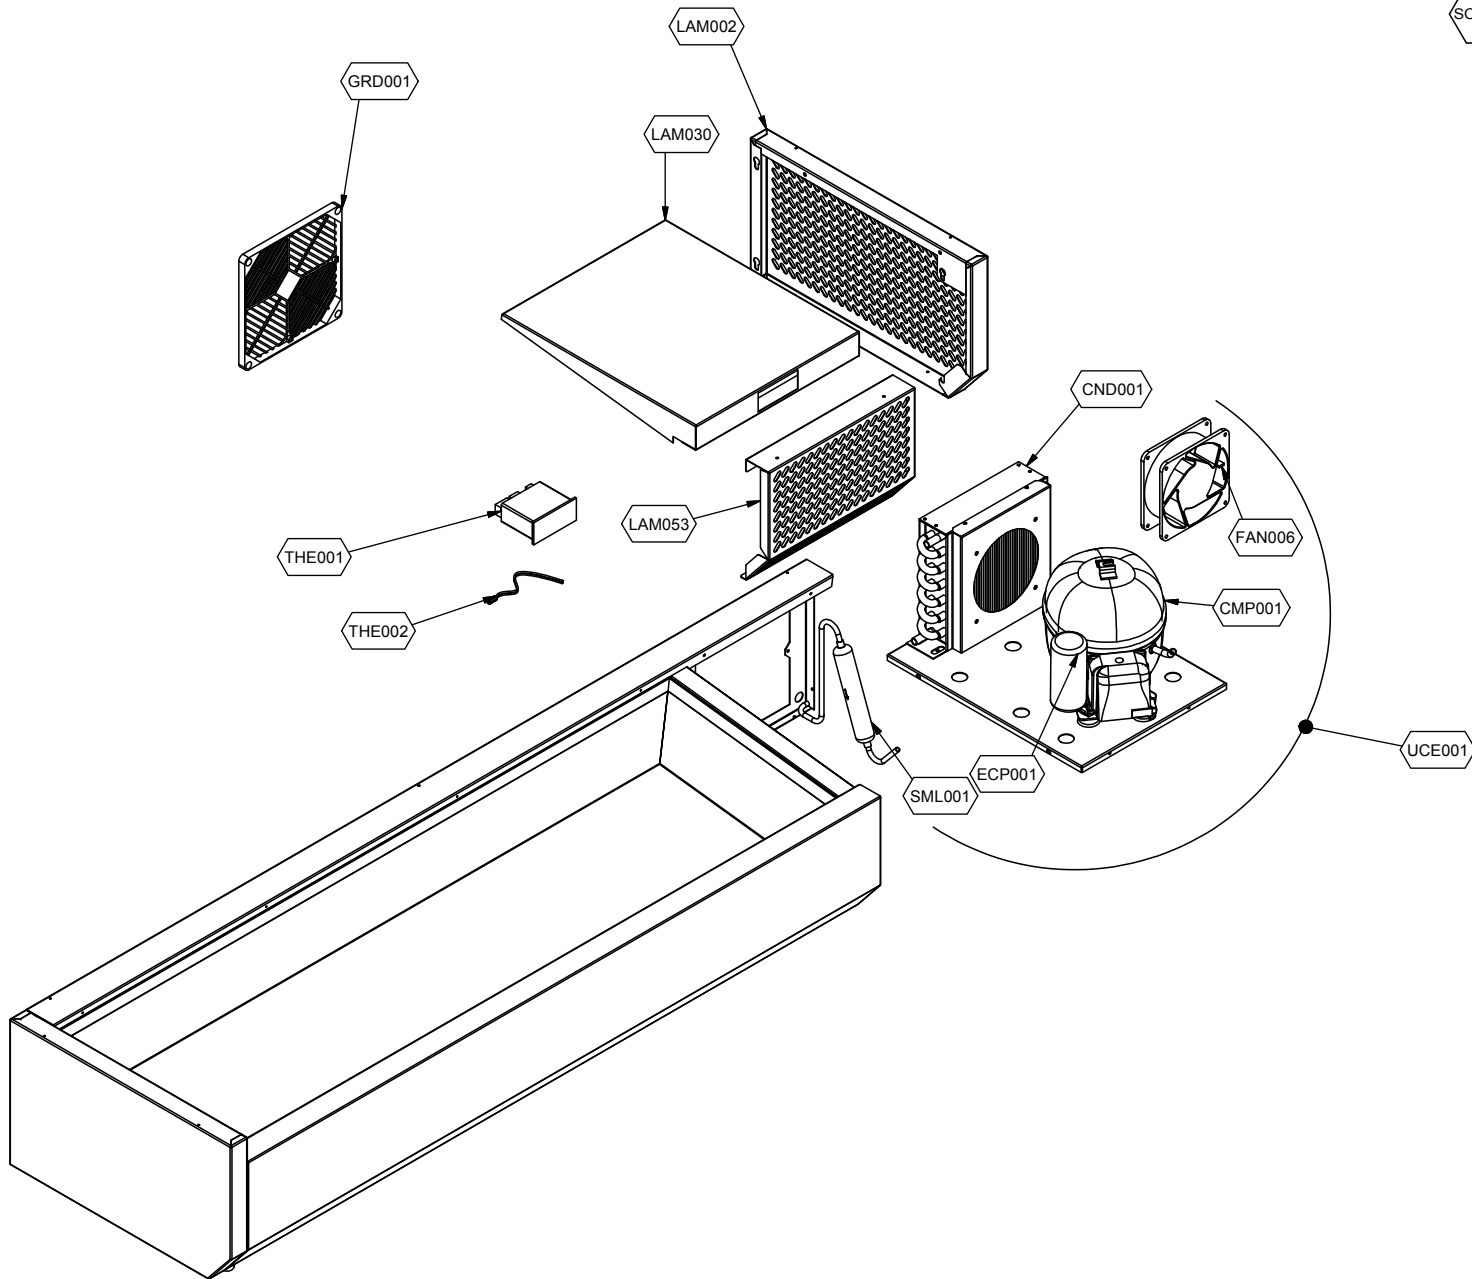

cookmax+

start!

Kühlung Kühl-Aufsatzvitrine mit Glasaufsatz

Artikel-Nr.
554029 (7VS12G3D4AP01 / VRS1260V)

Explosionszeichnung / Ersatzteile

Bitte bei Ersatzteilbestellung immer Artikelnummer und Seriennummer mit angeben!

Cod. ESP320

Denominazione: VETRINE VRS +2/+7°C

Data: 18/05/15

INDICE DI MODIFICA: 00

	PARAM.	OPTIONAL
		
SCE001	TAR001	OPT

Cod. OPT005

Denominazione: OPTIONAL VRS

Data: 00

INDICE DI MODIFICA: 00

PARAM.

OPTIONAL

Exploded View

Validity: 08/04/2016

7VS12G3D4AA01 REFR. SPRING GN 1/3 1260 V.DRITTI

ESP320 VETRINE VRS +2/+7°C

Ref. Drawing	Code	Description
CMP001	74865722	COMPR. EMT6152GK CSIR 230V/50HZ R404A
CND001	74837052	CONDENS.155X44XH183 7TX2R PA4MM VRK SA
ECP001	74867008	PARTI ELETTR.COMPR.EMT6152GK CSIR
FAN006	74847159	VENT.ADDA AA1282HB-AT 230V 50/60HZ 16W
GRD001	74846534	GRIGLIA PLASTICA COND.VRK
LAM002	72610806	LAM.TESTATA DX VRS 1/3
LAM030	72610810	LAM.COPERTURA MOTORE VRS 1/3
LAM053	72610800	LAM.CRUSCOTTO VRS 1/3
SCE001	SC895	SCHEMA ELETTRICO VRS SPRING
SML001	73670238	ASS.FILTRO VRK/VRS
TAR001	RIF.TAR.M03	PARAMETRI VASCH.REFR.SPRING. VRS
THE001	74700776	CENTRALINA EV3B33N7PXRBO2 230V 50/60 30A
THE002	74700917	SONDA NTC IKE 1.5MT -50/+105°
UCE001	74861900	UCE EMT6152GK R404A VRS 1/3 230/50

Optional Exploded View

Validity: 08/04/2016

7VS12G3D4AA01	REFR. SPRING GN 1/3 1260 V.DRITTI
OPT023	ESPLOSO ACCESSORI VRS

Ref. Drawing	Code	Description
GLS003	74776190	CR.FIANCO DRITTO VRK 1/1 TT
GLS011	74776352	CR.FRONTALE VRK 1260 TT
GLS011	74800102	CR.FRONTALE VRS 1260
GLS013	74776372	CR.MENS.SUP.VRK 1/1 1260
GLS013	74800122	CR.MENS.SUP.VRS 1260
LAM010	72557114	LAM.SUP.VETRO FRONT.\LATER. VRX TT
MIN004	71378357	ASS.MINUTERIE SOVR. VETRI DRITTI VRX
SML003	71379972	ASS.SOVRAS.CRISTALLO DRITTA VRK 1/1 1260