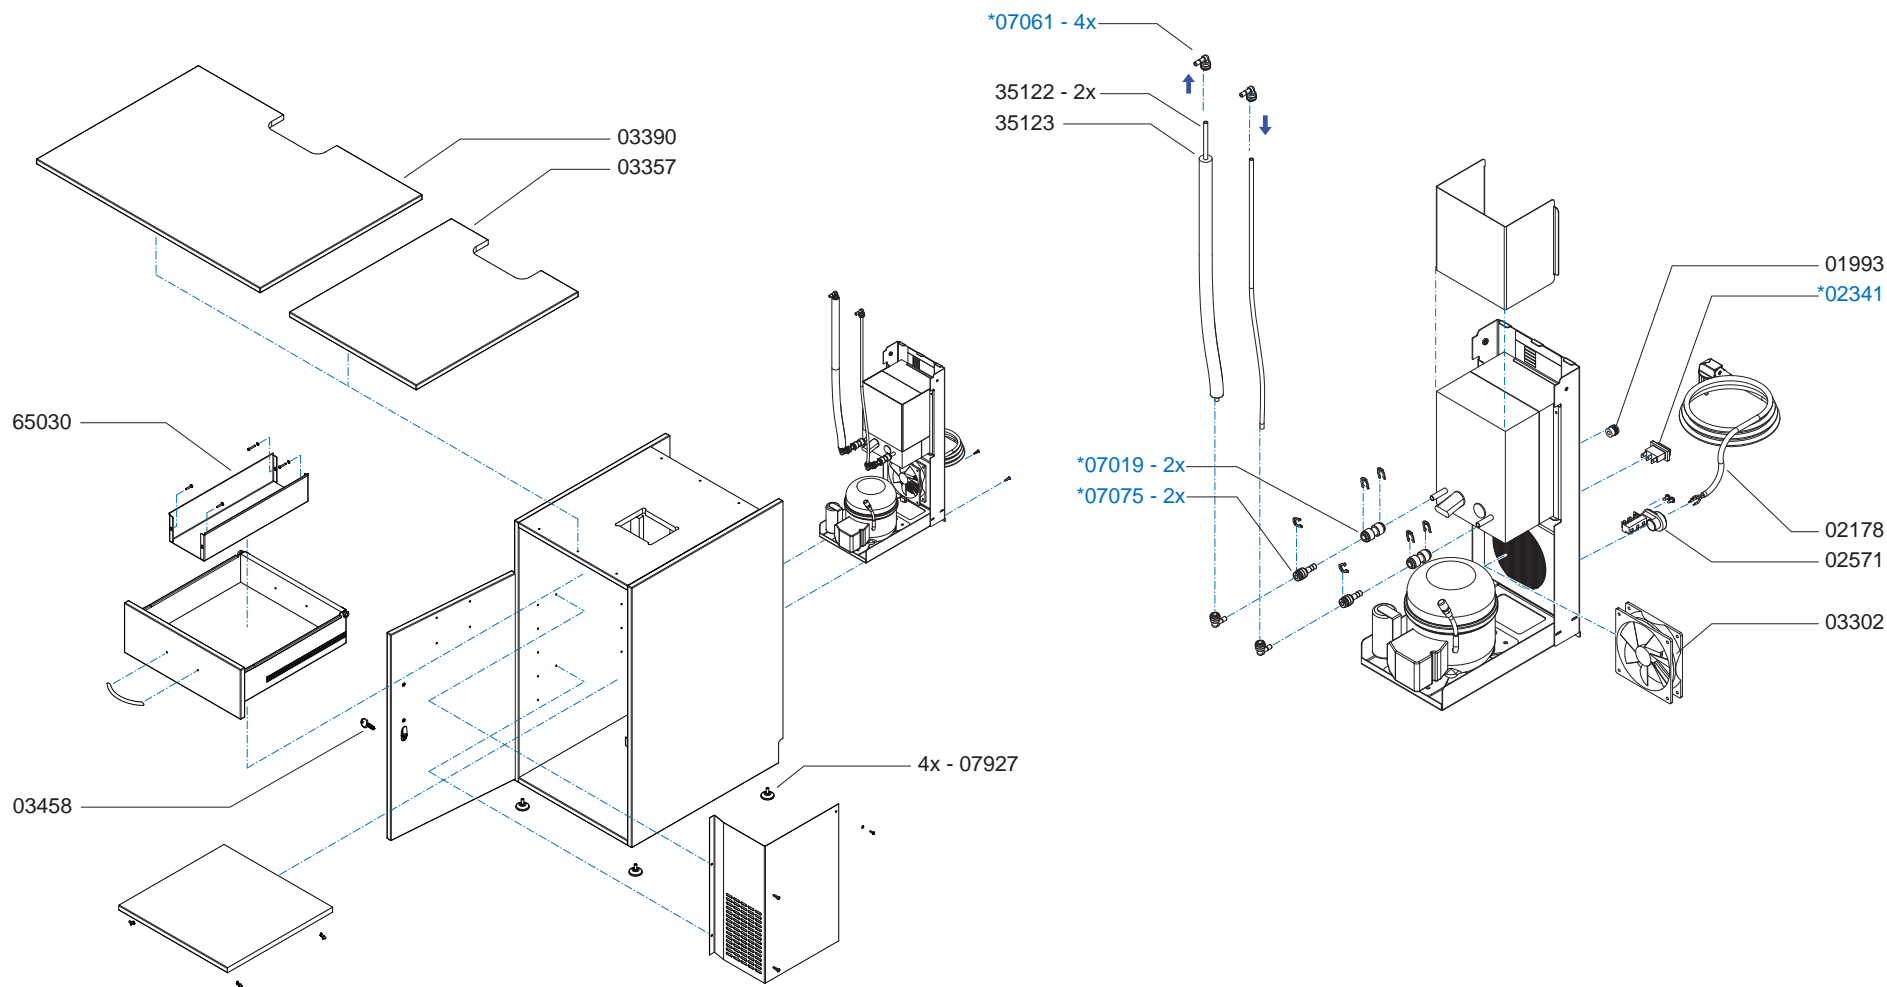

* Recommended Spare Part

Type : Base Cabinet OptiFresh H&C CPL
 Artikelnummer : 65065

From mach. nr. : 2R 16999
 Date : 06-2008

Page : 1-1
 Rev. : 1.0 d.d. 11-06-2008

Drawer : RLF
 Date : 05-12-2007

Rated voltage : 1N~ 220-240V 50-60Hz 225W