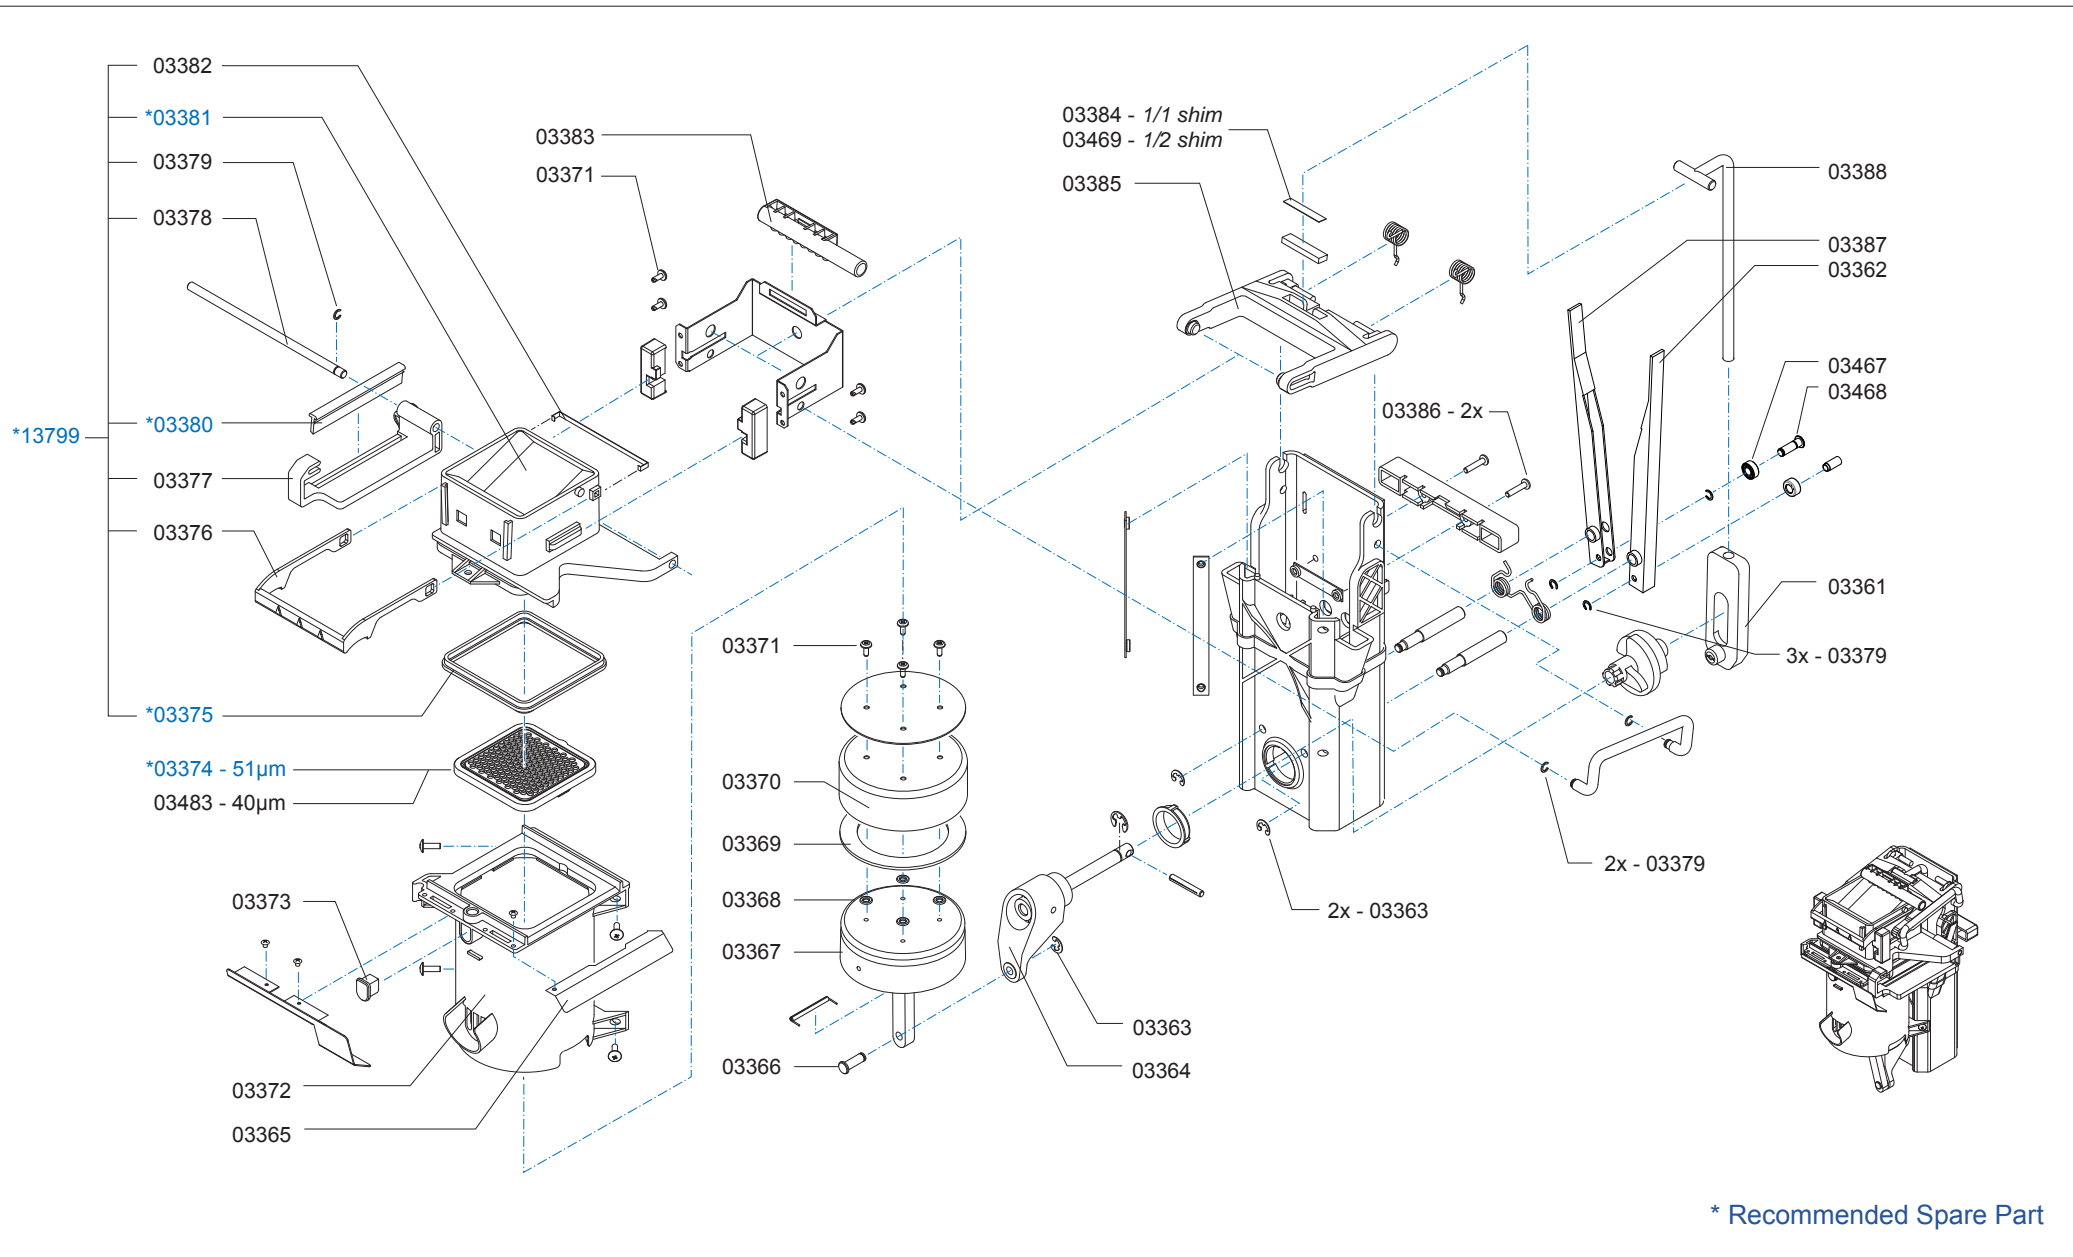

Type : OptiFresh 4 Hot & Cold
Artikelnummer : 10786

From mach. nr. : 1R 05835
Date : 02-2008

Page : 6-7
Rev. : 1.2 09-01-09

Drawer : RLF
Date : 26-11-2007

Rated voltage : 1N~ 220-240V 50-60Hz 3500W

Spare Parts Info

***** **Animo®** *****
Assen - Holland

www.animo.eu