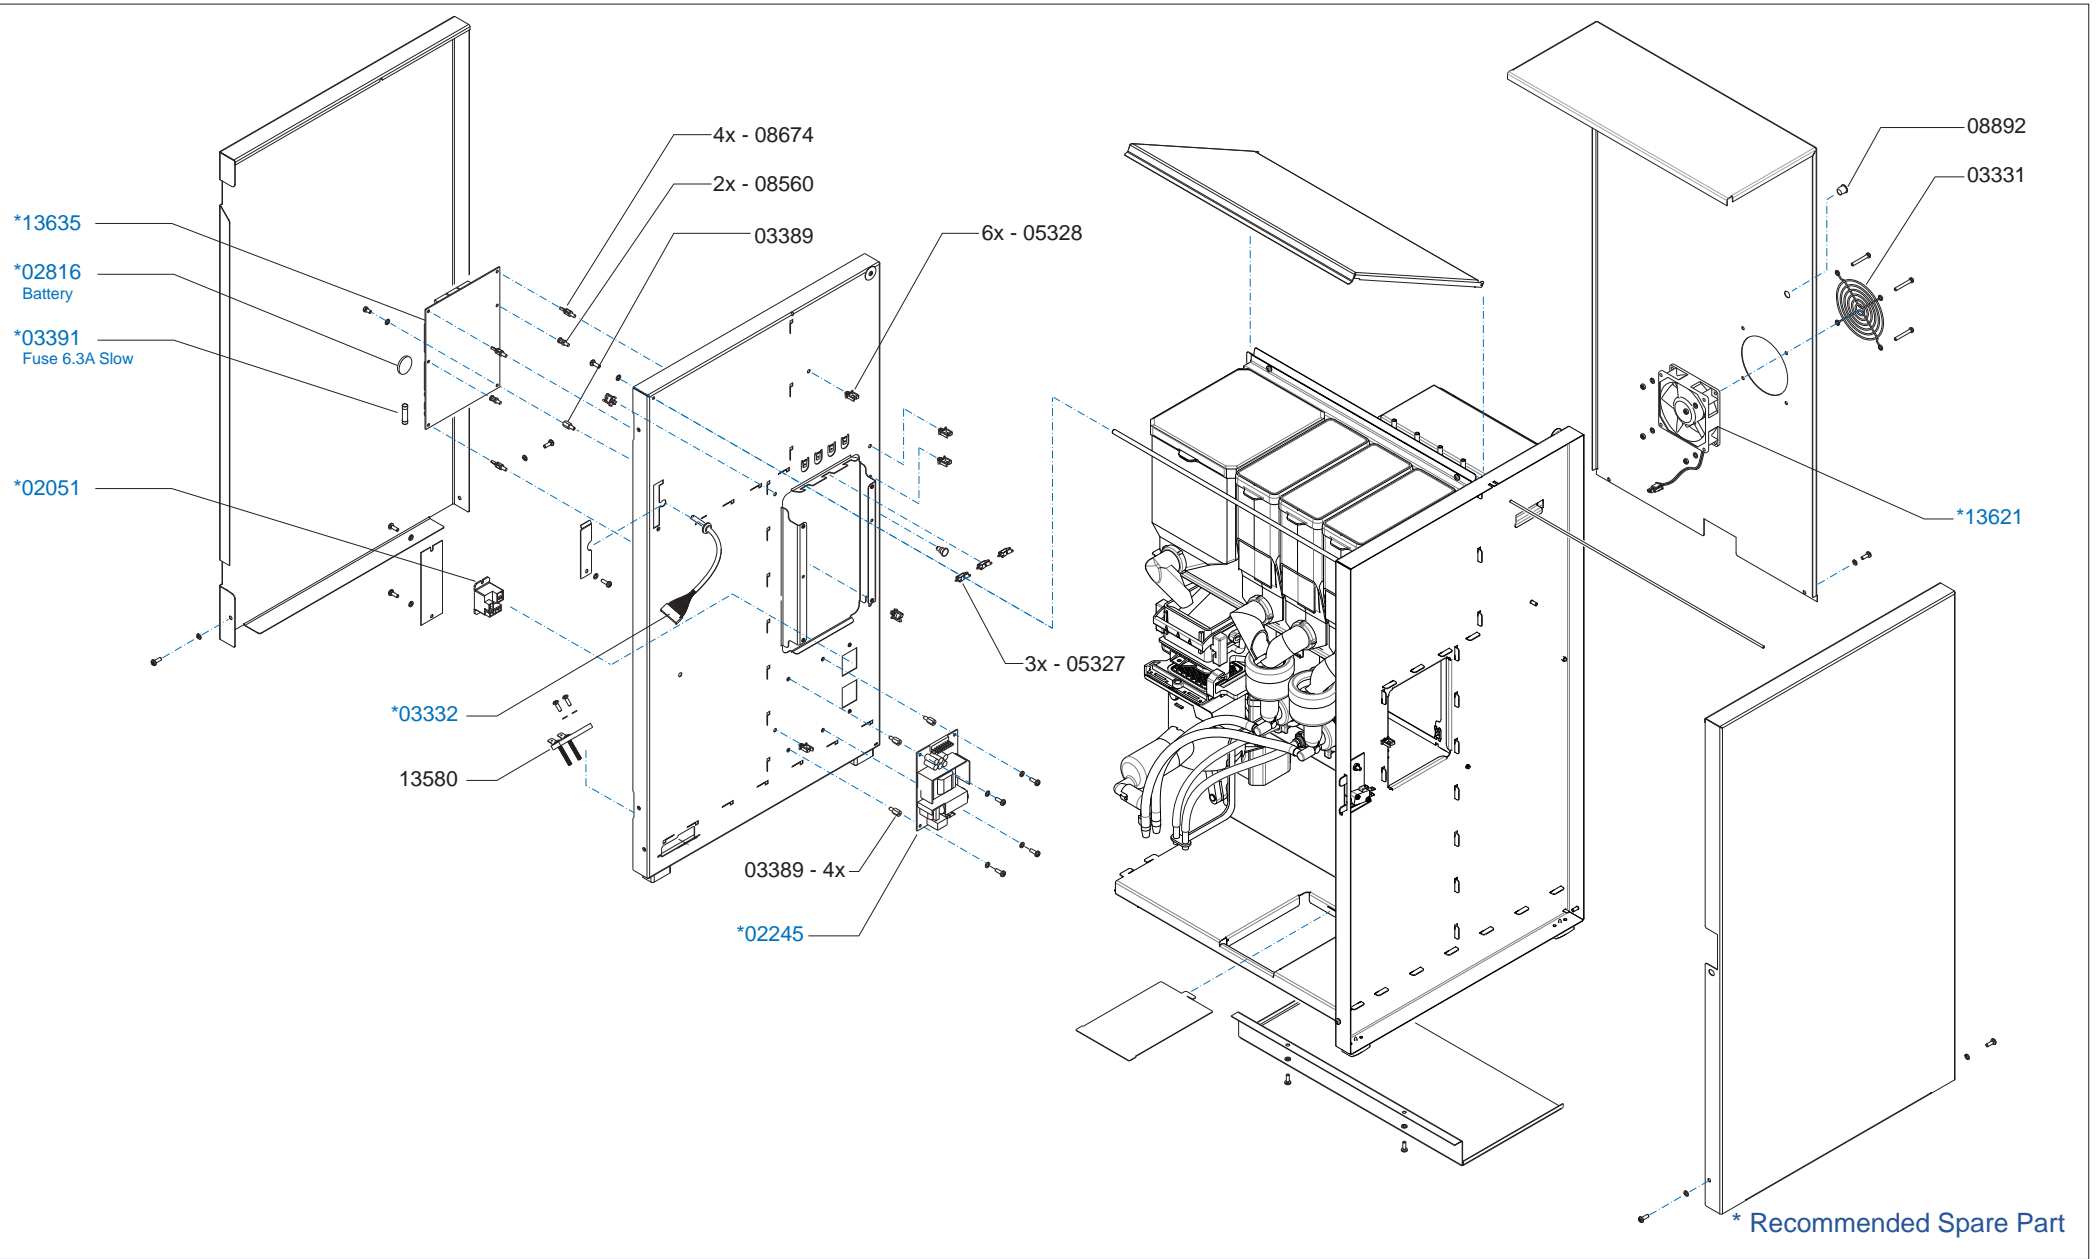

Type : OptiFresh 4 Hot & Cold
Artikelnummer : 10786

From mach. nr. : 1R 05835
Date : 02-2008

Page : 2-7
Rev. : 1.2 09-01-09

Drawer : RLF
Date : 26-11-2007

Rated voltage : 1N~ 220-240V 50-60Hz 3500W

Spare Parts Info

***** **Animo®** *****
Assen - Holland

www.animo.eu