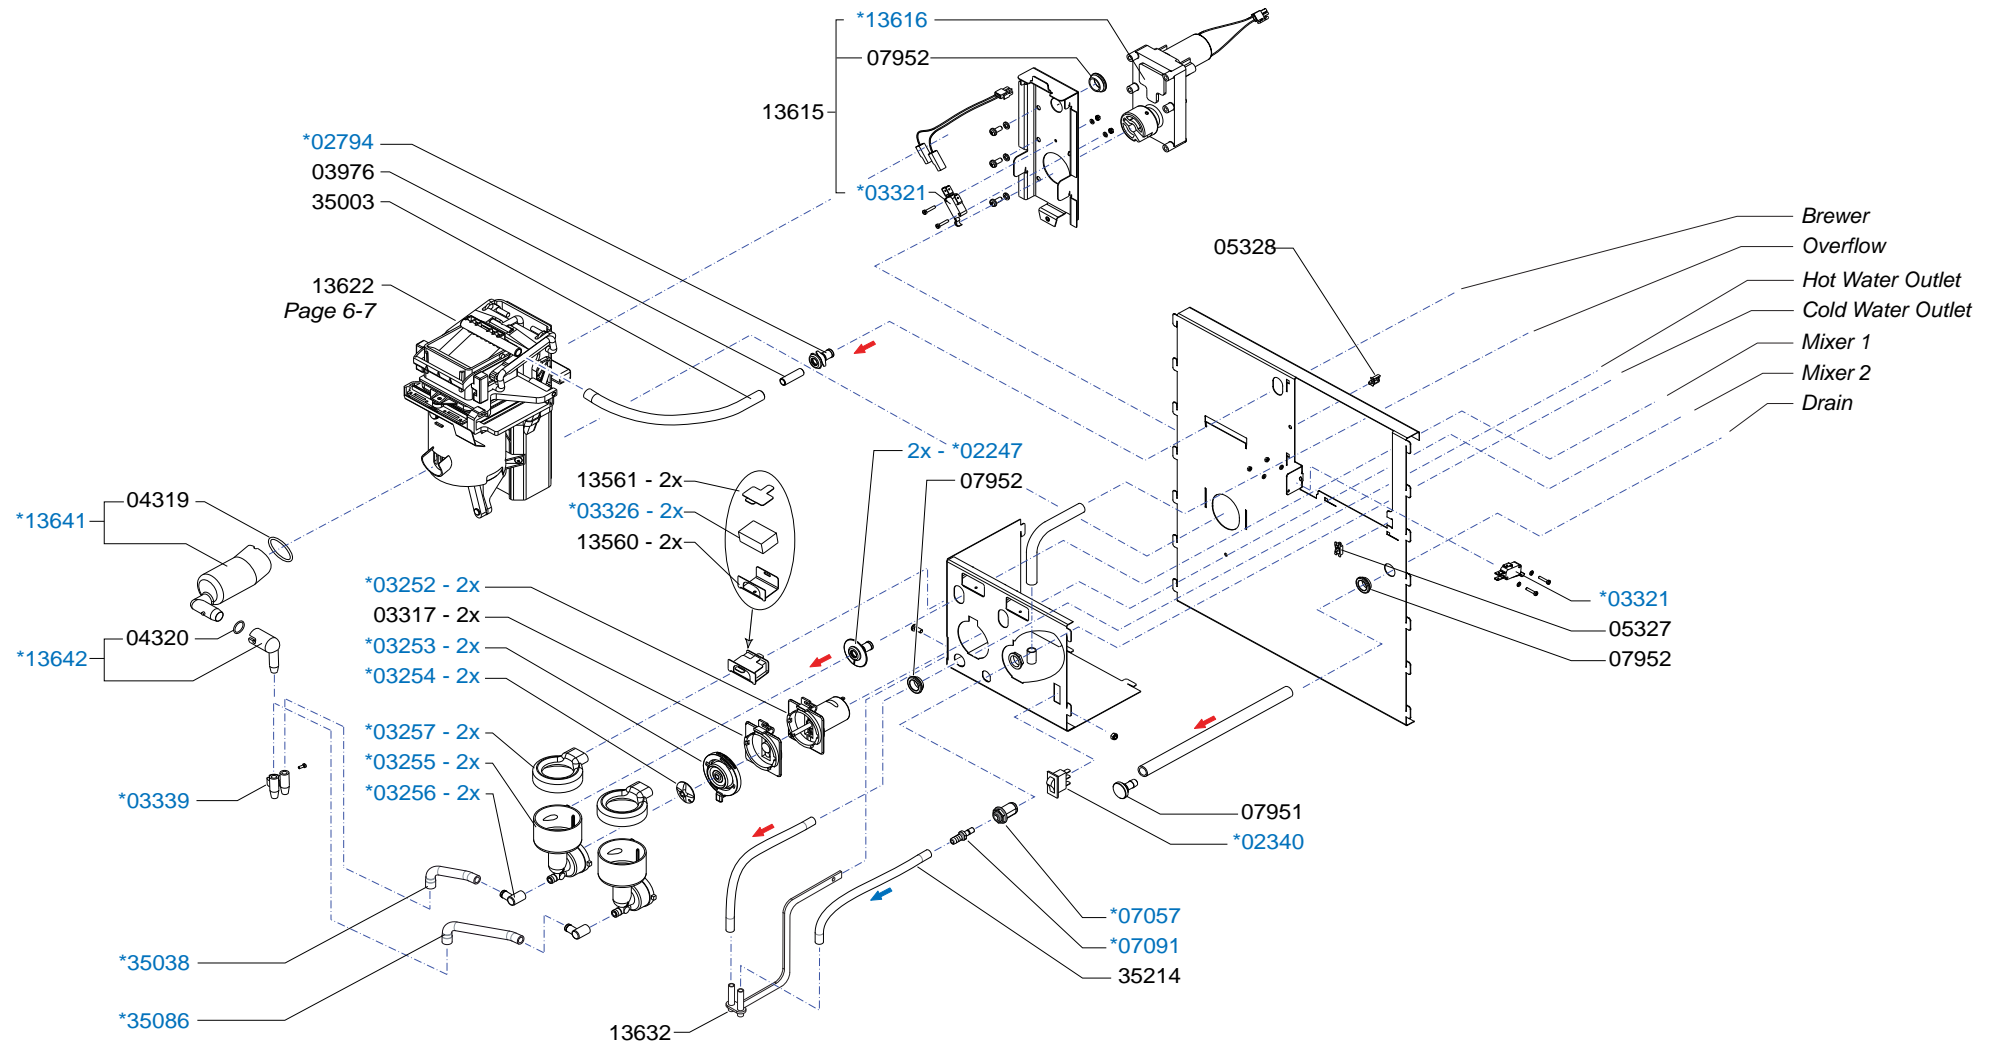

* Recommended Spare Part

Type : OptiFresh 4 Hot & Cold
Artikelnummer : 10786

From mach. nr. : 1R 05835
Date : 02-2008

Page : 3-7
Rev. : 1.2 09-01-09

Drawer : RLF
Date : 26-11-2007

Rated voltage : 1N~ 220-240V 50-60Hz 3500W

Spare Parts Info

***** **Animo®** *****
Assen - Holland

www.animo.eu