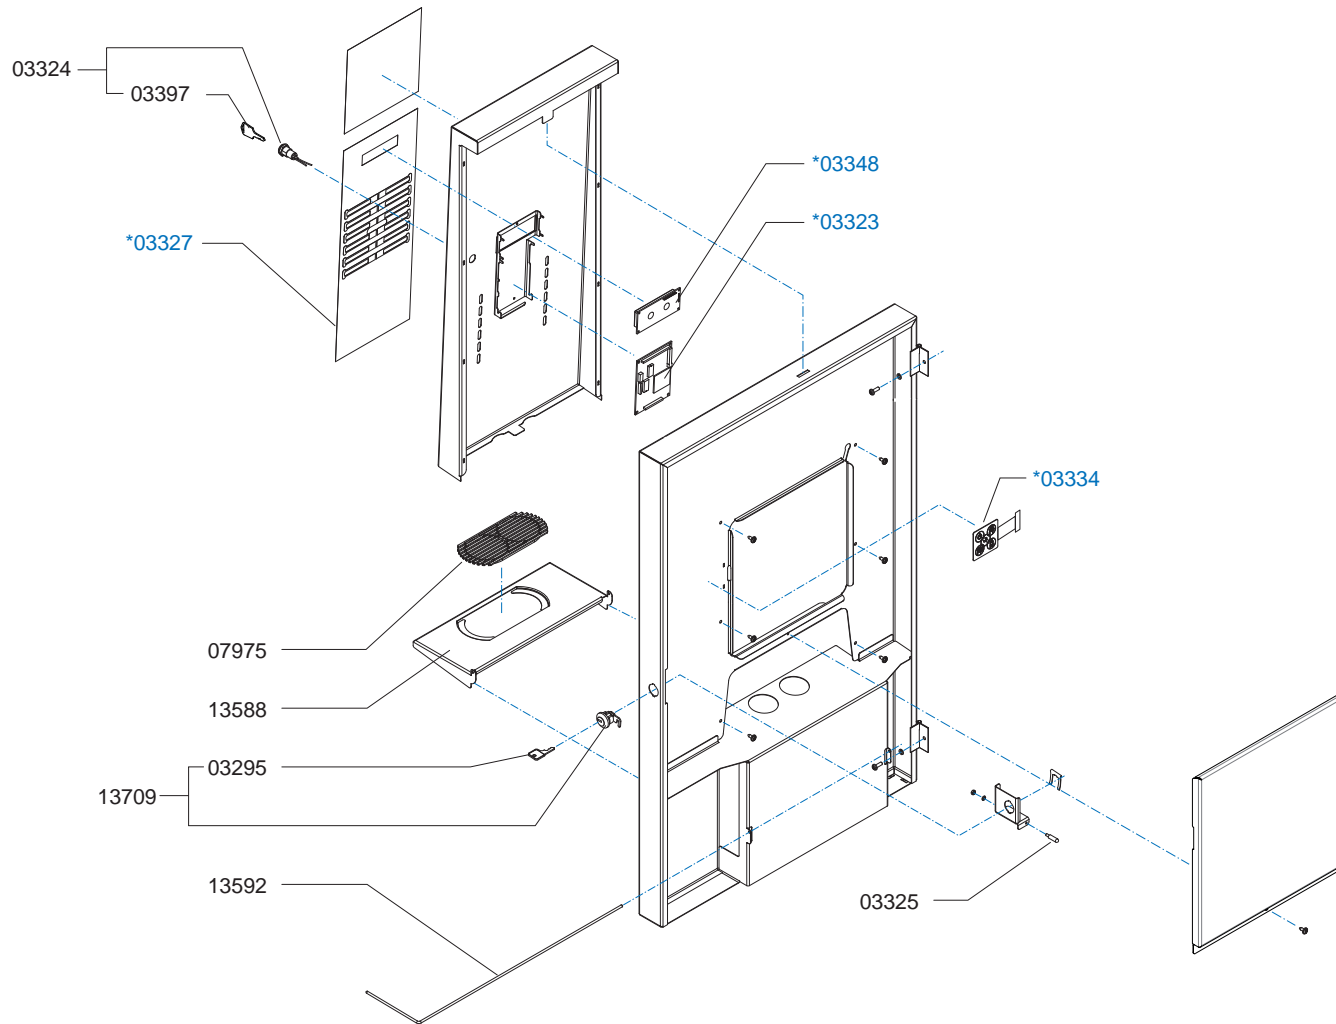

From mach. nr. : 1R 05835
 Date : 02-2008

Page : 4-7
 Rev. : 1.2 09-01-09

Drawer : RLF
 Date : 26-11-2007

Rated voltage : 1N~ 220-240V 50-60Hz 3500W

Spare Parts Info

***** **Animo** *****
Assen - Holland

www.animo.eu