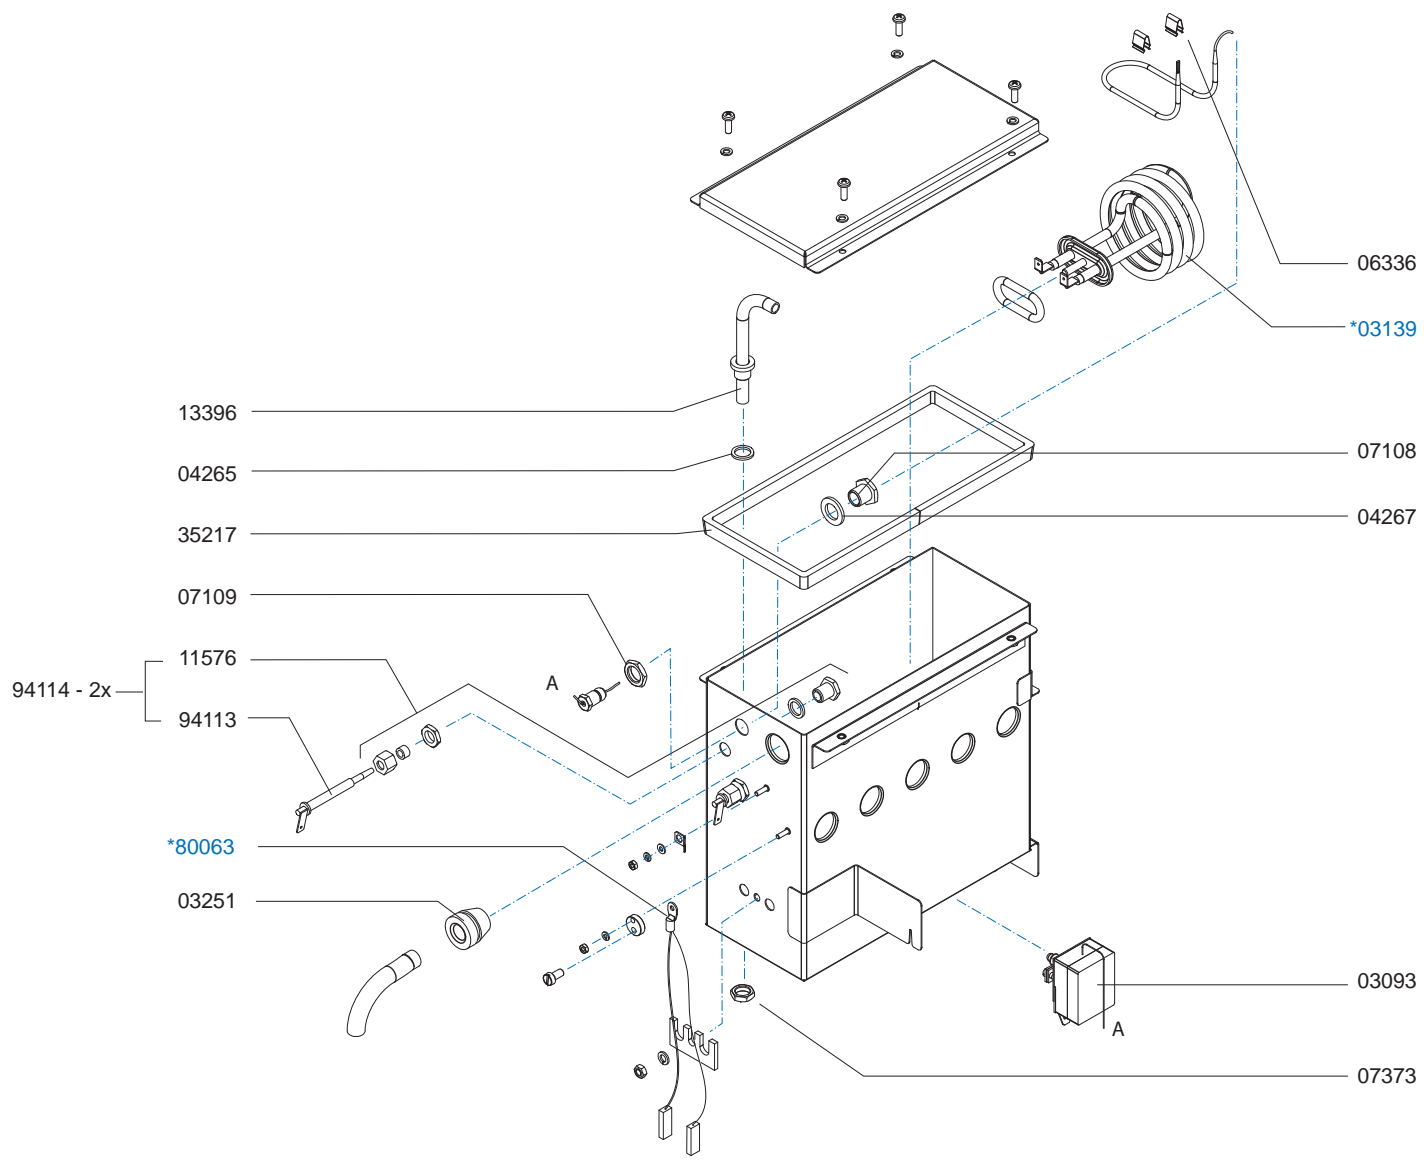

* Recommended Spare Part

Type : OptiFresh 4 Hot & Cold Artikelnummer : 10786	From mach. nr. : 1R 05835 Date : 02-2008	Page : 7-7 Rev. : 1.2 09-01-09	Drawer : RLF Date : 26-11-2007
Rated voltage : 1N~ 220-240V 50-60Hz 3500W	Spare Parts Info	***** Animo® ***** Assen - Holland	www.animo.eu