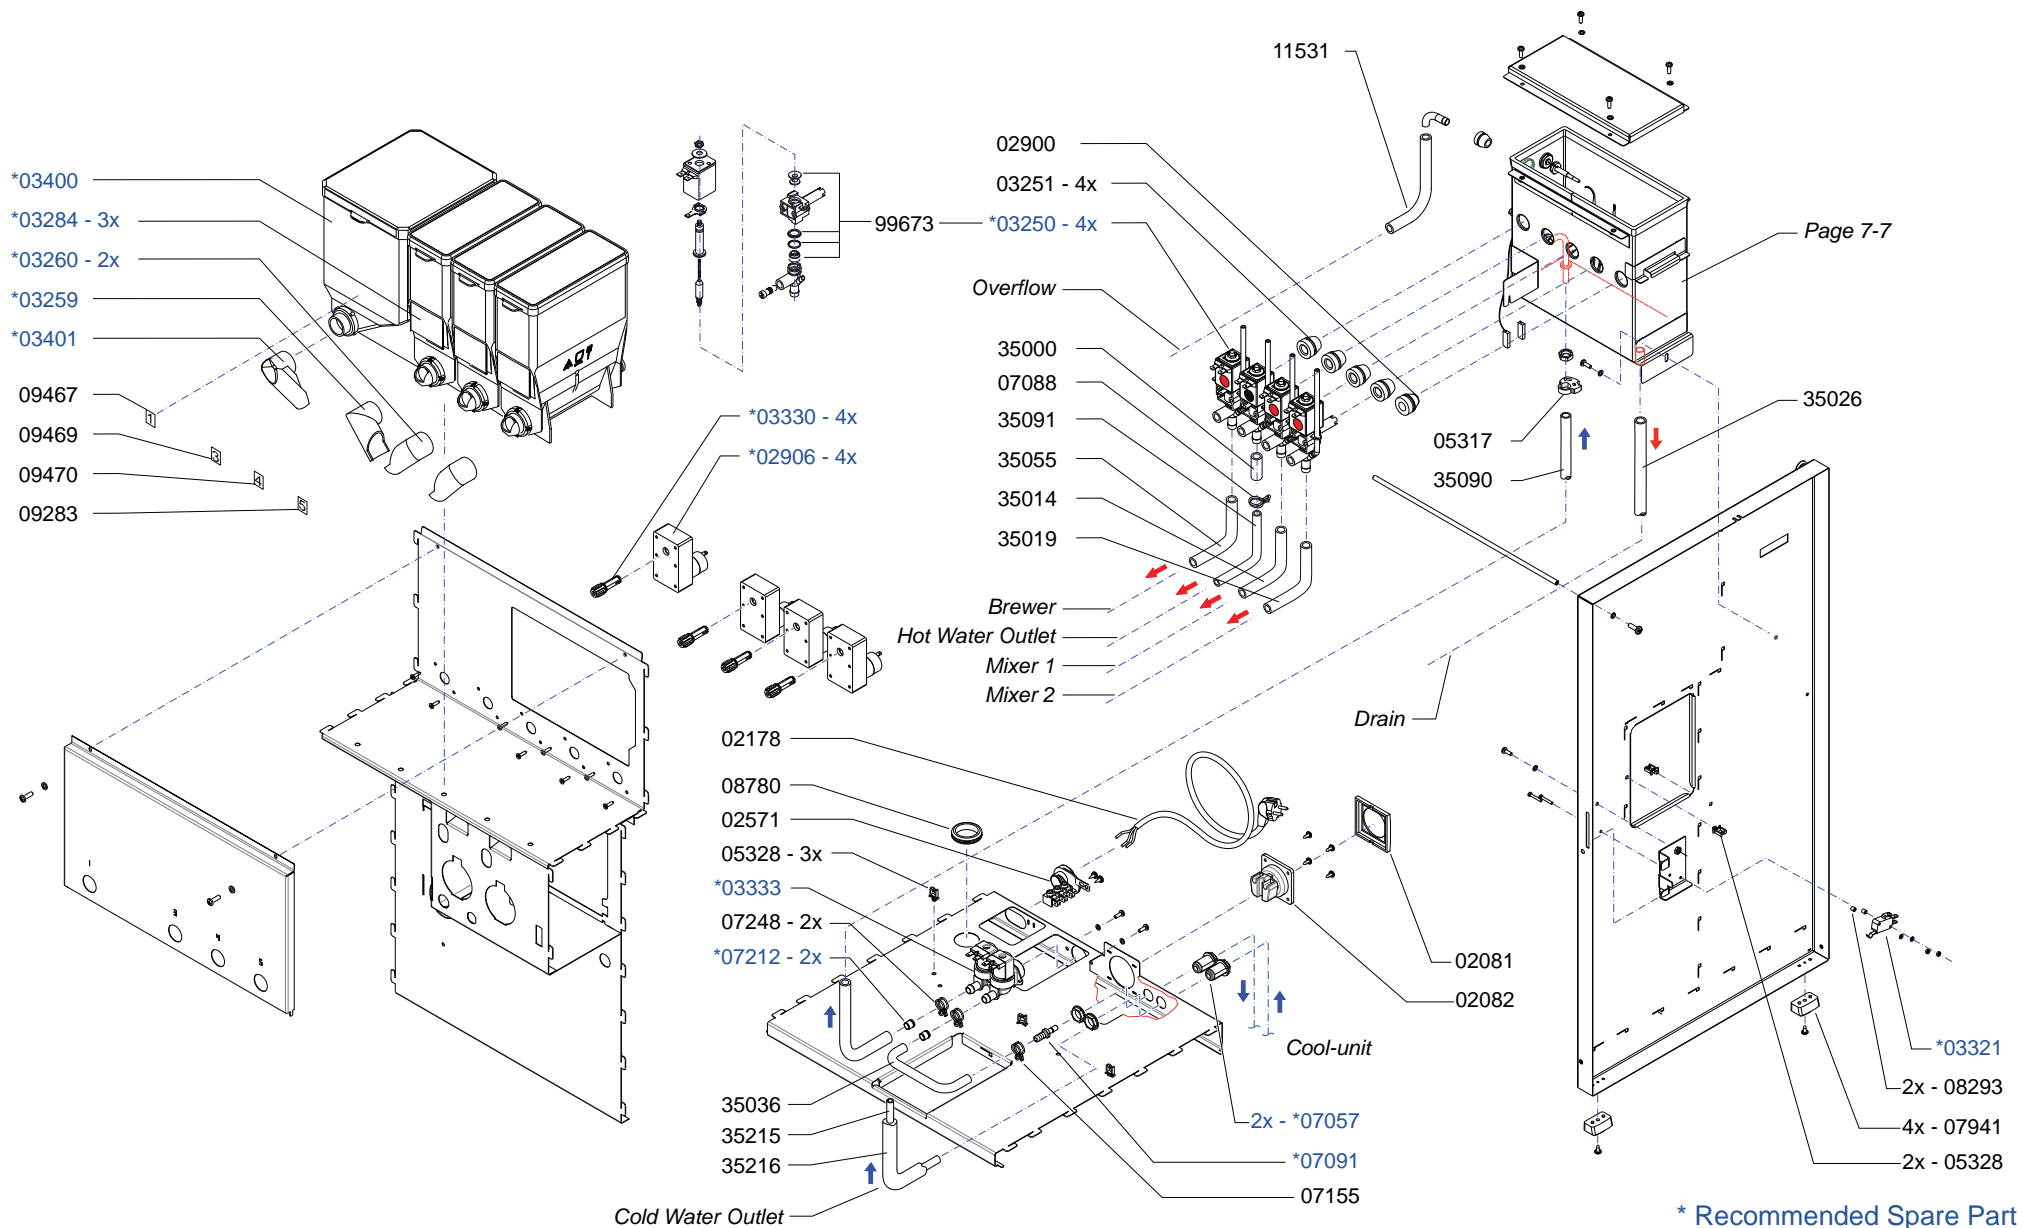

Type : OptiFresh 4 Hot & Cold
Artikelnummer : 10786

From mach. nr. : 1R 05835
Date : 02-2008

Page : 4-7
Rev. : 1.2 09-01-09

Drawer : RLF
Date : 26-11-2007

Rated voltage : 1N~ 220-240V 50-60Hz 3500W

Spare Parts Info

***** **Animo** *****
Assen - Holland

www.animo.eu