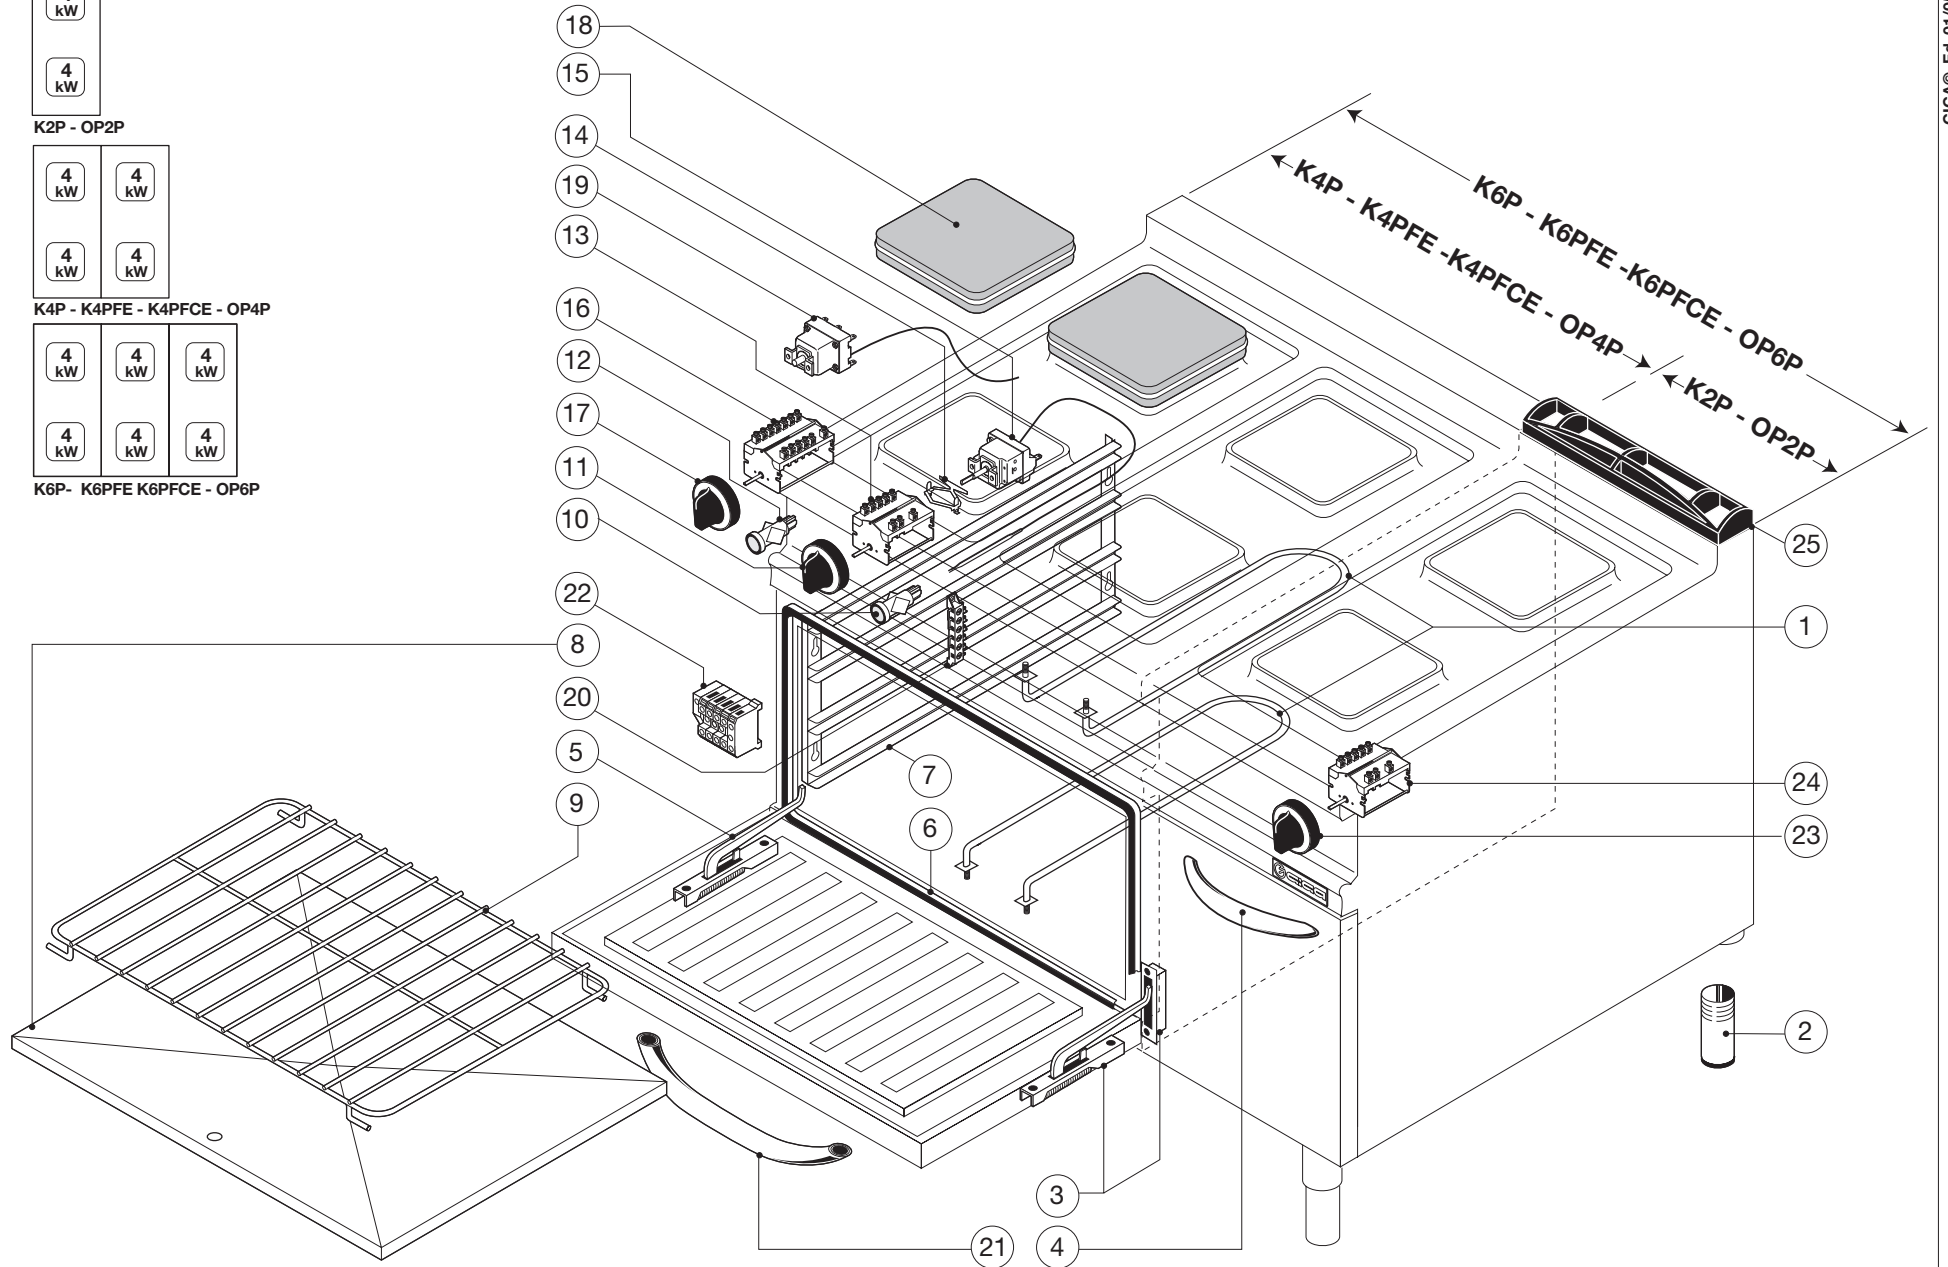

4 kW

4 kW

K2P - OP2P

4 kW	4 kW
4 kW	4 kW

K4P - K4PFE - K4PFCE - OP4P

4 kW	4 kW	4 kW
4 kW	4 kW	4 kW

K6P - K6PFE - K6PFCE - OP6P

Pezzi/Pieces Pieces/Anzahl							Pos.	Validità dalla matricola Validité du numéro matricule Validity from serial number Gültigkeit ab der (Seriennummer)	Validità alla matricola Validity up to serial number Validité au numéro matricule Gültigkeit bis zur (Seriennummer)	Codice Code Artikel Nummer	Descrizione	Description	Description	Beschreibung
K4PFCE	K6PFCE	K2P - OP2P*	K4P - OP4P*	K6P - OP6P*	K4PFE	K6PFE								
					6	6	1			X47000	Resistenza	Resistance	Resistance	Resistenz
4	4	4/0*	4/0*	4/0*	4	4	2			Y40400	Piedino	Foot	Pied	Fuss
1	1				1	1	3			X66000	Cerniera dx	R. H. Hinge	Charniere droite	Scharnier rechts
							4			Y65500	Maniglia porta	Door handle	Pognée four	Turgriff
1	1				1	1	5			X66100	Cerniera sx	L. H. Hinge	Charniere gauche	Scharnier links
1	1				1	1	6			0000X05600	Guarnizione porta	Door seal	Joint porte	Türdichtung
2	2				2	2	7			B85500	Reggigriglia dx-sx	L.H.-R.H. Grid support	Appui grille droite/gauche	Rostauflegeschiene R.-L.
1	1				1	1	8			B88700	Suola	Floor	Sole	Boden
1	1				1	1	9			G21P	Griglia	Grid	Grille	Rost
5	7	2	4	6	5	7	10			X50900	Lampada verde	Green light	Lampe vert	Grüne Kontrollampe
					1	1	11			0000Y65004	Manopola temperatura	Oven temp.	Cle de commande temper.	Drehknopf temp.
1	1				1	1	12			X41200	Lampada gialla	Yellow light	Lampe jaune	Gelbe Kontrollampe
					1	1	13			X49700	Commutatore per term.	Therm. selector switch	Commutateur pour therm.	Schalter für Thermosteem.
1	1				1	1	14			X44600	Staffa per collegamento	Connecting bracket	Collier de raccordement	Anschlussbügel
					1	1	15			X43900	Termostato 50-300°C forno	Oven thermostat 50-300°C	Thermostat 50-300°C four	Thermostat 50-300°C Ofen
					1	1	16			X44100	Commutatore 4 posizioni	4-Pos. selector switch	Commutateur 4 positions	4 Positionenschalte
					1	1	17			0000Y65007	Manopola forno elettrico	Electric oven knob	Cle de commande pour electric four	elektrischer Ofendrehknopf
4	6	2	4	6	4	6	18			Y12100	Piastra 4000 W	Plate 4000 W	Plaque 4000 W	Platte 4000 W
					1	1	19			X44800	Termostato di sicurezza	Safety thermostat	Thermostat de securite	Sicherheitsthermostat
1	1	1	1	1			20			Y59000	Morsettiera	Terminal board	Barrette de raccordement	Klemmleiste
1	1				1	1	21			Y65700	Maniglia forno	Oven handle	Poignée four	Backofengriff
					1	1	22			0000X53900	Morsettiera arrivo linea	Line-in term. board	Plaque à bornes réseau	Stromanschl. Klemme
4	6	2	4	6	4	6	23			0000Y65005	Manopola per piastre	Plate knob	Bouton plaques	Drehknopf für platten
4	6	2	4	6	4	6	24			X54100	Commutatore 7 posizioni	7-Pos. selector switch	Commutateur 7 positions	7 Positionenschalter
2	3	1	2	3	2	3	25			1550Y63500	Griglia scarico fumi	Smoke discharge grid	Grille évacuation des fumées	Rauchblassgitter