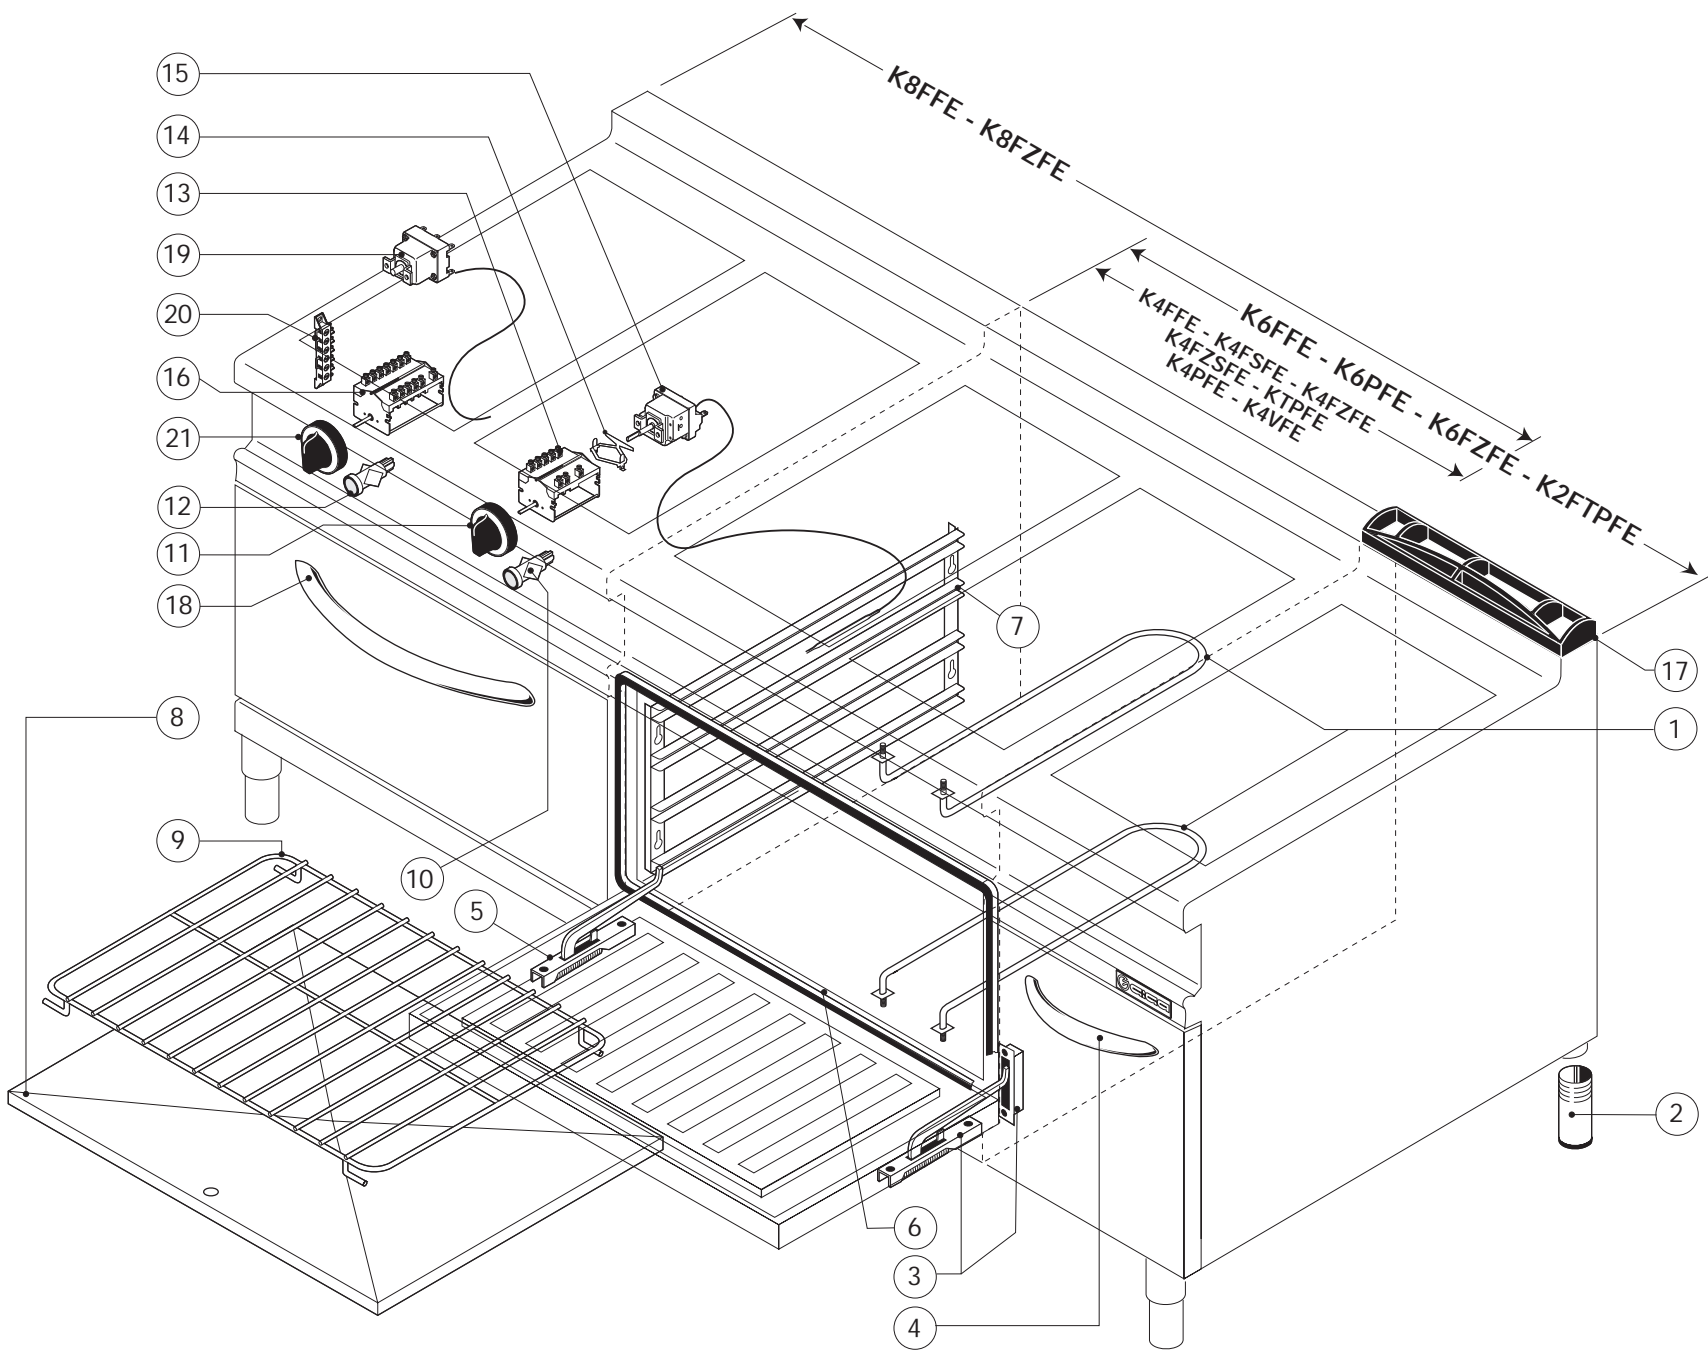

N.B.: La tavola si completa con la successiva n° - See table No. - Voir tableau n° - Wichtig: S. folgender Plan Nr.

• 3E01-005  
K4VFE

• 3E01-007  
K4VFCE

**3E01-016**

K2V - K4V - K4VFCE - K4VFE  
OP2V - OP4V

Pezzi/Pieces Pieces/Anzahl		Pos.	Validità dalla matricola Validité du numéro matricule Validity from serial number Gültigkeit ab der (Seriennummer)	Validità alla matricola Validity up to serial number Validité au numéro matricule Gültigkeit bis zur (Seriennummer)	Codice Code Artikel Nummer	Descrizione	Description	Description	Beschreibung
K2V OP2V*	K4V K4VFE K4VFCE OP4V*								
1		1A			Y17801	Piano vetroceramica 40	Vitreous china shelf 40	Plan de cuisson verre ceramique	Glaskeramikplatte 40
	1	1B			Y17901	Piano vetroceramica 80	Vitreous china shelf 80	Plan de cuisson verre ceramique	Glaskeramikplatte 80
1	2	2			Y17802	Resistenza 2500 W	2500 W Resistance	Resistance 2500 W	Widerstand 2500 W
1	2	3			Y17803	Resistenza 3400 W	3400 W Resistance	Resistance 3400 W	Widerstand 3400 W
2	4	4			Y17604	Reg. energia	Energy adjuster	Regulateur d'energie	Energierегler
2	4	5			0000Y65006	Manopola	Knob	Cle de commande	Drehknopf
2	4	6			X50900	Lampada verde	Green light	Lampe vert	Grüne Kontrollampe
1	1	7			X59000	Morsettiera	Terminal board	Barrette de raccordement	Klemmleiste
1		8			Y17804	Lampada calore residuo	Residual heat warning light	Lampe chaleur residuelle	Kontrollampe Restwärme
	1	9			Y17904	Lampada calore residuo	Residual heat warning light	Lampe chaleur residuelle	Kontrollampe Restwärme
1		10			Y17805	Scheda T.C.	T.C. Board	Carte T.C.	Karte T.C.
	1	11			Y17905	Scheda T.C.	T.C. Board	Carte T.C.	Karte T.C.
1/0*	2/0*	12			Y40400	Piedino	Foot	Pied	Fuss
1	2	13			1550Y63500	Griglia scarico fumi	Smoke discharge grid	Grille évacuation des fumées	Rauchblässgitter

N.B.: La tavola si completa con la successiva n° - See table No. - Voir tableau n° - Wichtig: S. folgender Plan Nr.

• 3E01-003  
K4FFE - K6FFE - K8FFE  
K4FSFE

• 3E01-012  
K4FZFE - K6FZFE  
K8FZFE - K4FZSFE