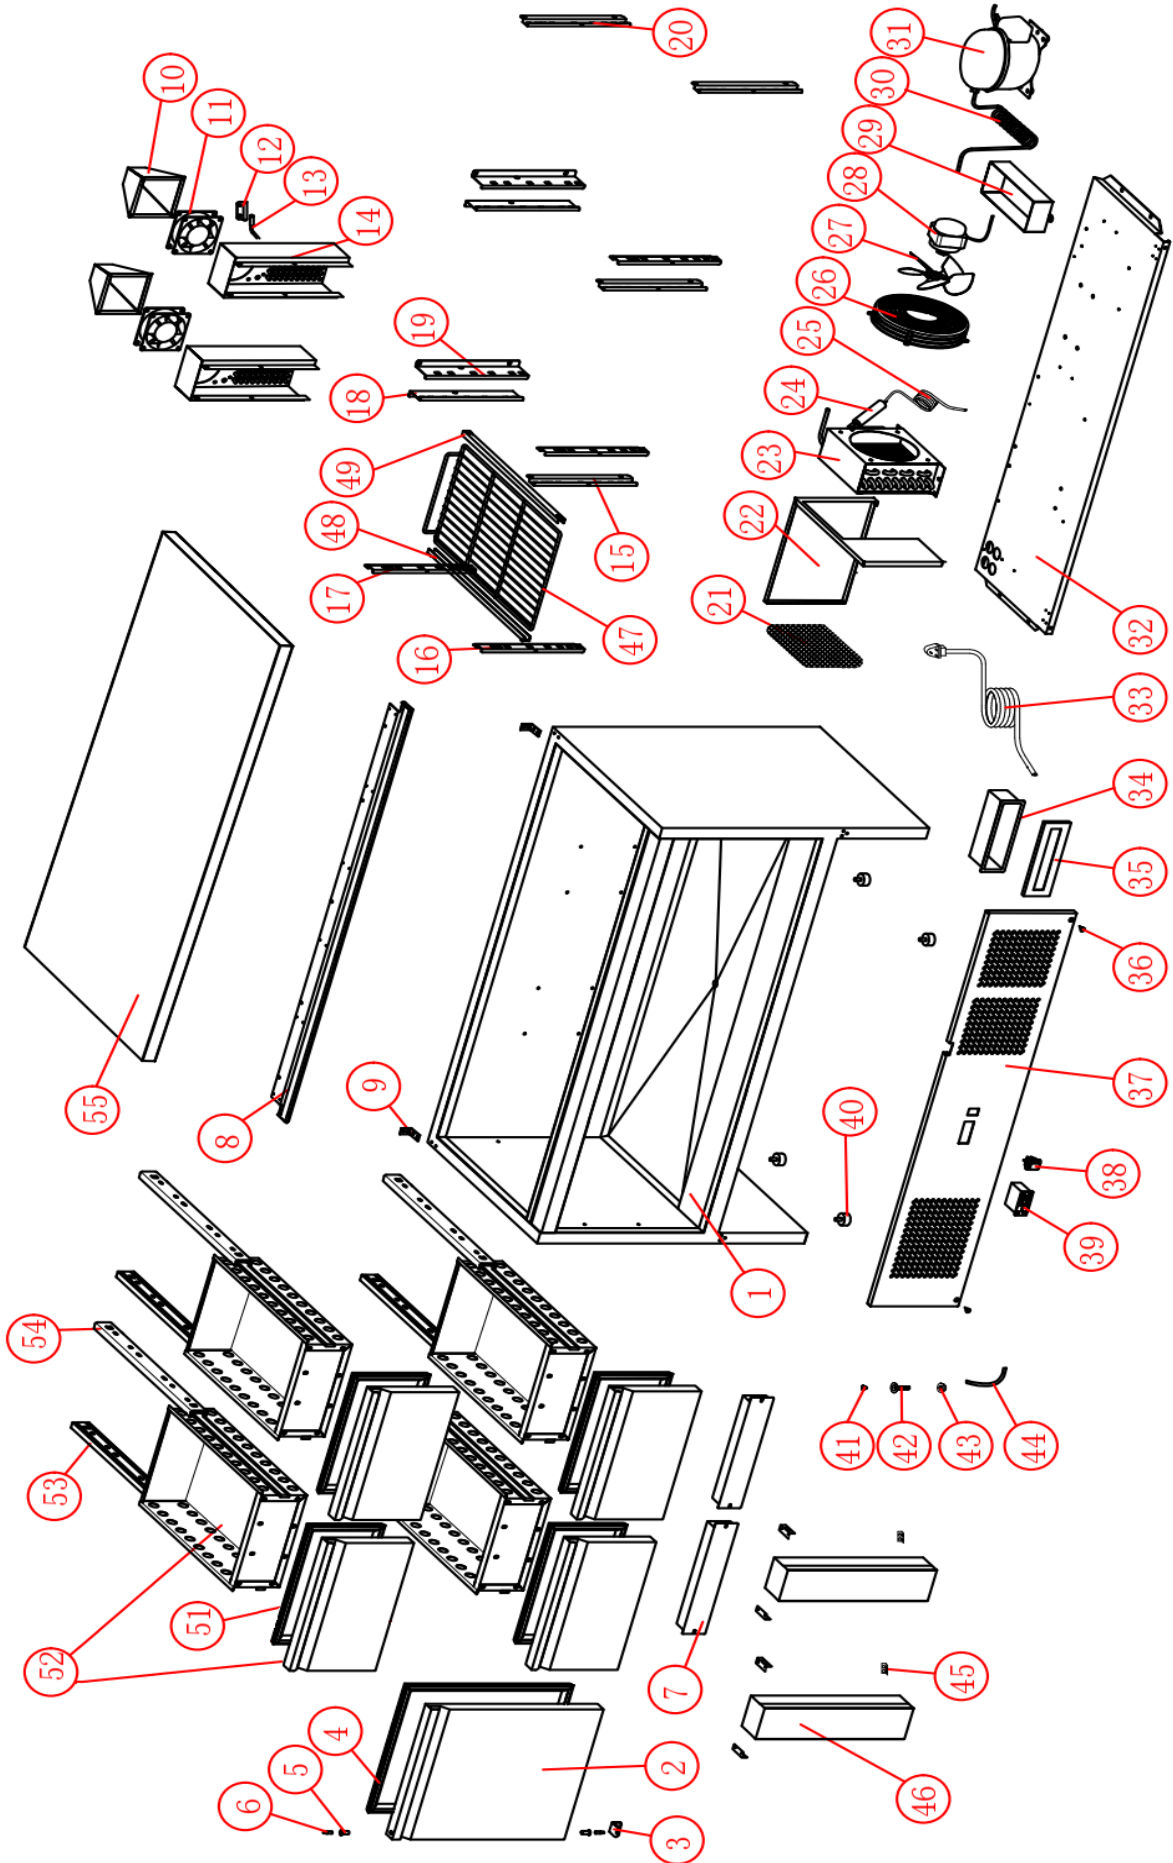

Kühltisch mit 1 Tür und 4 Schubladen

Artikel-Nr.
70611034 (AK943-4D)

Explosionszeichnung / Ersatzteile

Bitte bei Ersatzteilbestellung immer Artikelnummer und
Seriennummer mit angeben!

SPARE PART LIST / ESPLOSO AK943-4D

SPARE PART LIST / ESPLOSO AK943-4D

REF.	CODE CODICE	DESCRIPTION	DESCRIZIONE
2		Left door	Porta sinistra
3	R00098	Lower hinge	Cerniera inferiore
4	R00056	Gasket	Guarnizione
5	R00148	Hinge bushing	Boccola cerniera
6	R00097	Hinge axis	Perno cerniera
7	R00276	Bridge	Ponte
10		Air guide cover	Condotto aria
11	R00051	Evaporato fan	Ventola
13	R00213	Probe	Sonda
14		Fan base	Supporto ventola
21		Condenser filter	Filtro condensatore
23		Condenser	Condensatore
24	R00102	Dryer filter	Filtro asciugatore
27		Condenser fan blade	Pala ventola
28		Condenser fan motor	Motore ventola condensatore
29		Condenser water pan	Vaschetta evaporazione condensa
30		High pressure pipe	Tubo gas caldo
31	R01840	Compressor	Compressore
33	R01252	Electric cable	Cavo elettrico
36		Plastic button	Copriforo
37		Front panel	Pannello frontale
38	R00086	ON/OFF Switch	Interruttore ON/OFF
39	R00084	Digital controller	Termostato digitale
40	R00080	Feet	Piedino
41	R00860	Drain pipe cover	Coperchio tubo scarico
42	R00859	Drain pipe	Tubo scarico
43	R00858	Drain pipe nut	Dado
47	400740000	Shelf SHE11	Griglia SHE11
48+49	400800000	Pair of guides GDS11	Coppia guide GDS11
51	R00153	Gasket	Guarnizione
52	R02502	Drawer	Cassetto
53+54	R02569	Pair of guides for drawer	Coppia guide cassetto
7	R02674	Set 2 drawers	Set 2 cassetti
51÷54			
55		Top	Top