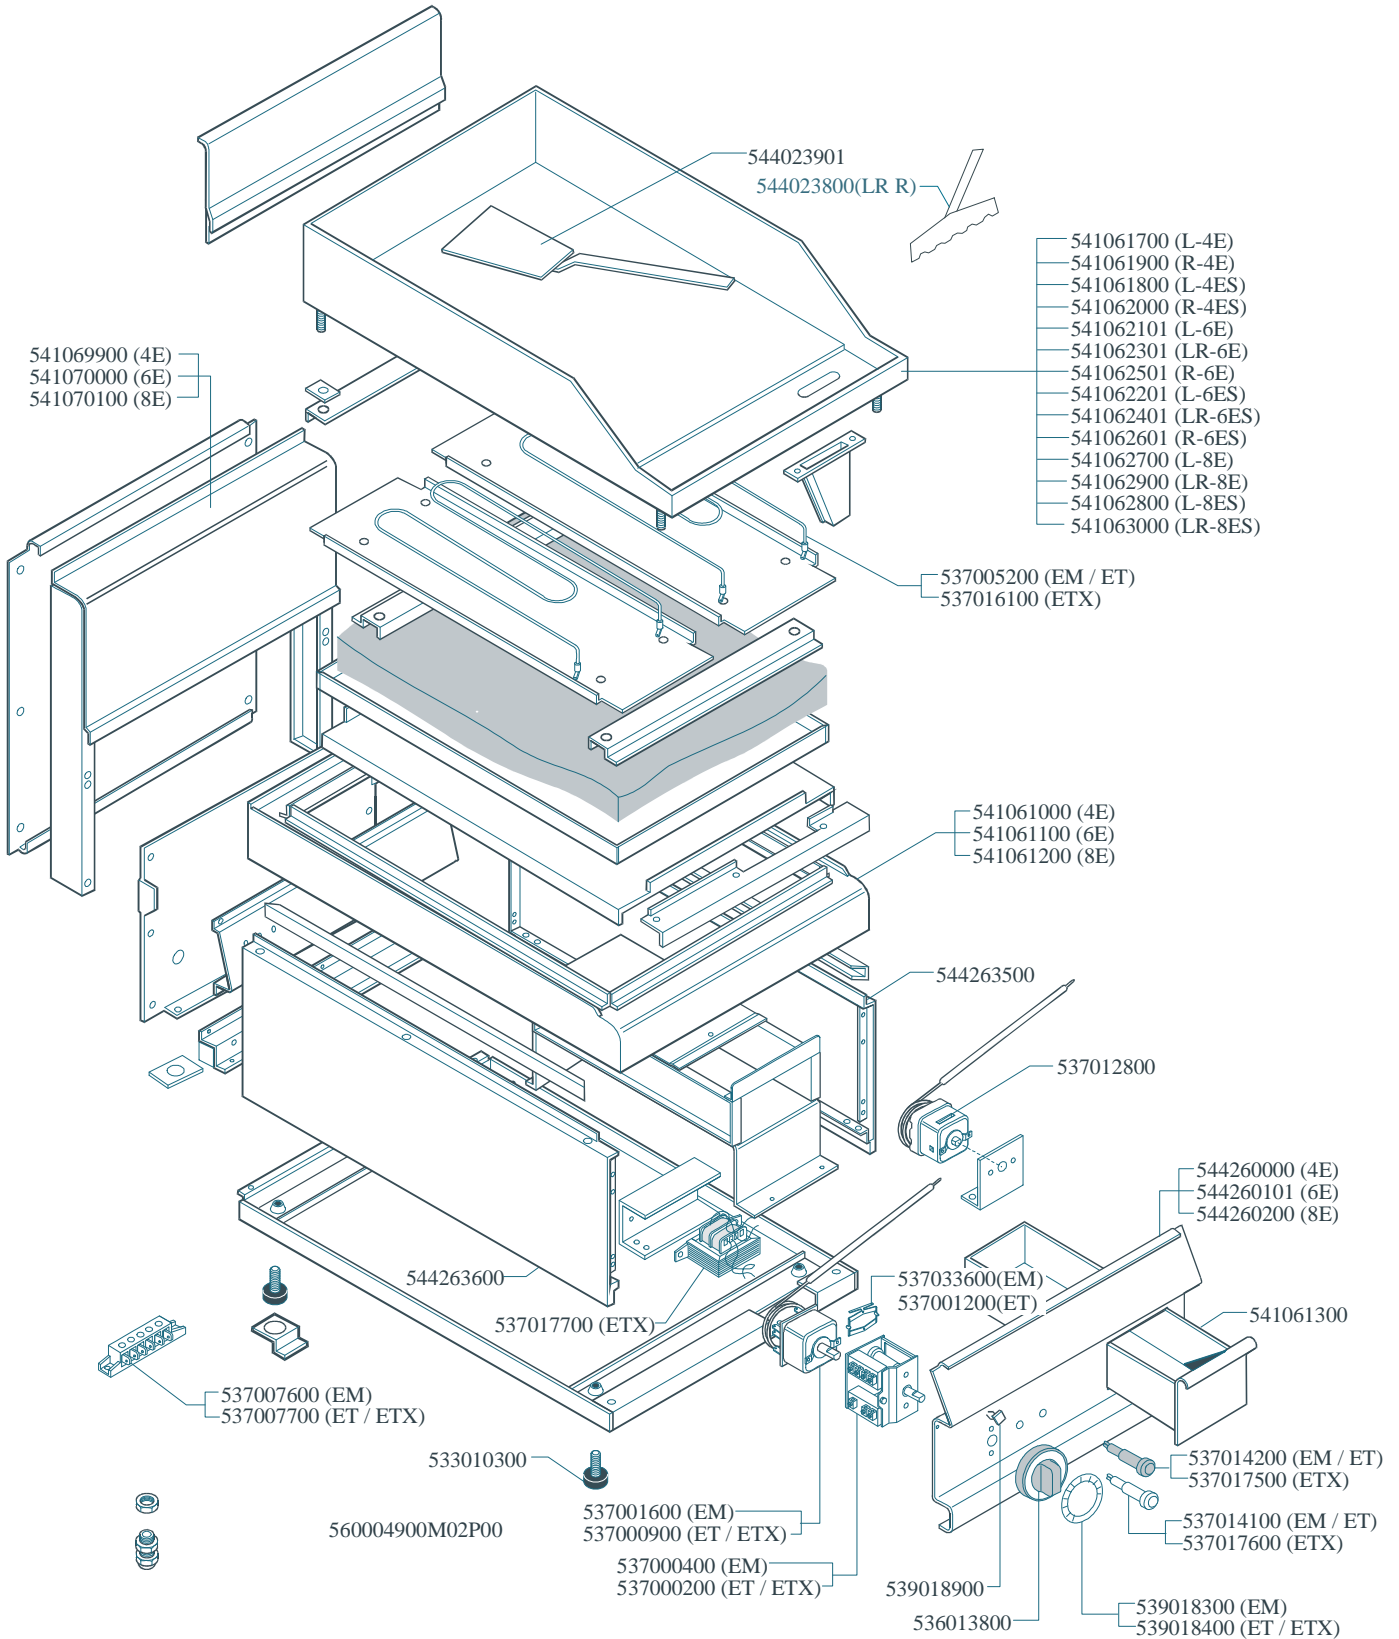

# MAGIC PROF 65

ELETTRICO / ELECTRIC / ELEKTRO / ELECTRIQUE

FT...-4E... FT...-6E... FT...-8E... FT...-4ETX FT...-6ETX FT...-8ETX

Page	Pos	Code	Description
001		544023901	SPATTLE FOR FRY-TOP
001		544023800	
001		541062401	CHROME PLATE FTLR-6E
001		541070000	NEUTRAL SPACER 6
001		537005200	HEATING ELEMENT W1500 V230 FT65
001		541061100	UPPER PLATE FT-6
001		544263500	RIGHT SIDE S.65
001		537012800	SAFETY THERMOSTAT 420°C THREEPHASE
001		544260101	CONTROL PANEL FT/FTC-6E
001		541061300	DRIP TRAY FOR FT 65
001		537014200	GREEN WARNING LIGHT 250V
001		537014100	WHITE WARNING LIGHT 250V
001		539018300	ADHESIVE GRADUATED DISC FOR KNOB
001		537033600	FIXING BRACKET FOR THERMOSTAT/COMM.
001		539018900	INDEX FOR KNOB
001		536013800	KNOB D.70 BLACK 6*5 WITH SPRING
001		537001600	THERMOSTAT 50-320°C SINGLEPHASE
001		537000400	COMMUTATOR 1POS.SINGLEPHASE S49 16A
001		544263600	LEFT SIDE S.65
001		533010300	ADJUSTABLE FOOT M10*20 D.23
001		537007600	TERMINAL BLOCK SINGLEPHASE 40A