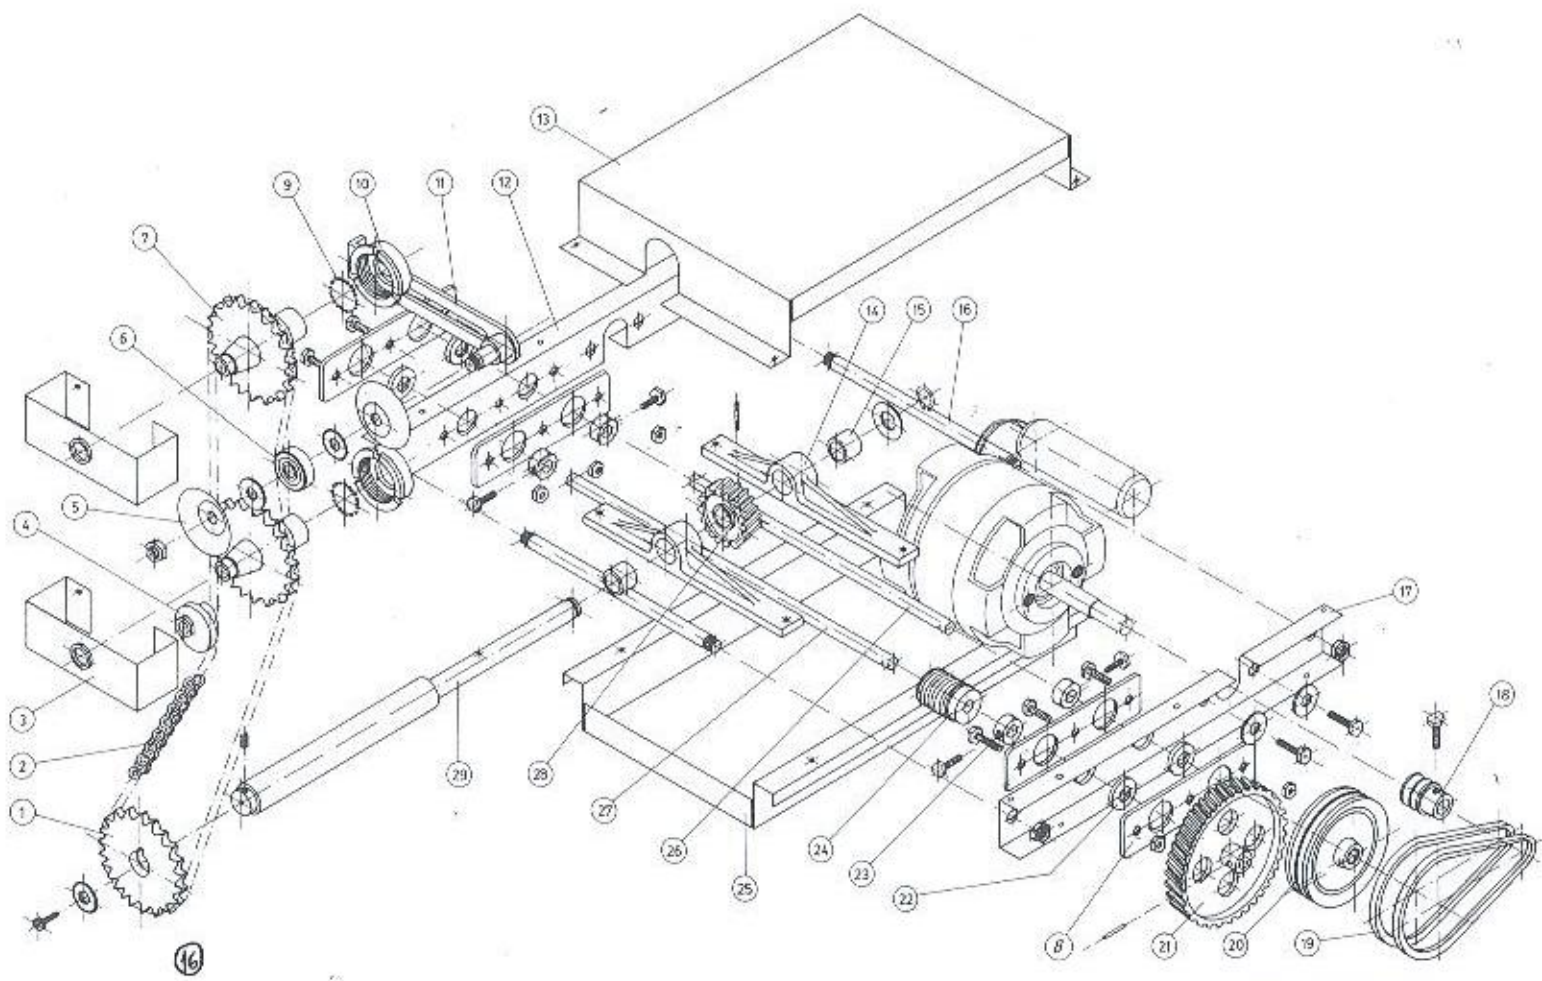

SISTEMA MOTRIZ
SISTEME MOTRICE
MOVING SYSTEM

SERIE
IBERO
SERIES

MOD. 10-P - 20-P - 30-P - 40-P

EURAST

POSICION POSITION POSITION	CODIGO CODE CODE	DENOMINACION / MODELO DENOMINATION / MODELE NAME / MODEL
1	77460169	PIÑON SALIDA EJE PIGNON SORTIE AXE AXLE OUTLET PINION
2	C6160049	CADENA (especificar modelo) CHAINE (préciser le modèle) CHAIN (specify model)
3	77430224	SOPORTE EJE ESPADA SUPPORT AXE BROCHE SPIT AXLE SUPPORT
4	70490179	TENSOR CADENA TENDEUR CHAINE CHAIN TENSOR
5	77840049	DEFENSA DE COJINETE PROTEGE-ROULEMENT BEARING PROTECTION
6	C6060149	COJINETE ROULEMENT BEARING
7	7049X009	PIÑON 2.ª ESPADA PIGNON 2e BROCHE 2nd SPIT PINION
8	70490229	SOPORTE COJINETE SUPPORT ROULEMENT BEARING SUPPORT
9	C6060139	BOLAS BILLES BALLS
10	70430102	TUERCA PORTA-COJINETE ECROU PORTE-ROULEMENT BEARING HOLDER NUT
11	77831004	BASE DEL TENSOR TENDEUR DU TENDEUR TENSOR BASE

EURAST

POSICION POSITION POSITION	CODIGO CODE CODE	DENOMINACION / MODELO DENOMINATION / MODELE NAME / MODEL
12	70430143	SOPORTE REDUCCION IZQUIERDO SUPPORT GAUCHE REDUCTEUR LEFT REDUCTION SUPPORT
13	77430029	TAPA TRANSMISION COUVERCLE TRANSMISION TRANSMISSION LID
14	77470184	SOPORTE EJE TRANSMISION SUPPORT ARBRE TRANSMISSION TRANSMISSION AXLE SUPPORT
15	C6661099	COJINETE POROSOIL ROULEMENT POROSOIL POROSOIL BEARING
16	70230213	SEPARADOR SOPORTES SEPARATEUR SUPPORTS SUPPORT SEPARATOR
17	70430153	SOPORTE REDUCCION DERECHO SUPPORT DROIT REDUCTEUR RIGHT REDUCTION SUPPORT
18	70250319	POLEA PEQUEÑA POULIE PETITE SMALL PULLEY
19	70490239	CORREA TRAPEZOIDAL COURROIE TRAPEZOIDALE TRAPEZOID BELT
20	7047M009	POLEA GRANDE POULIE GRANDE BIG PULLEY
21	7046M019	PIÑON HELICOIDAL PIGNON HELOCOIDAL HELICOIDAL PINION
22	C6060109	RODAMIENTO DE BOLAS ROULEMENT A BILLES BALL BEARING