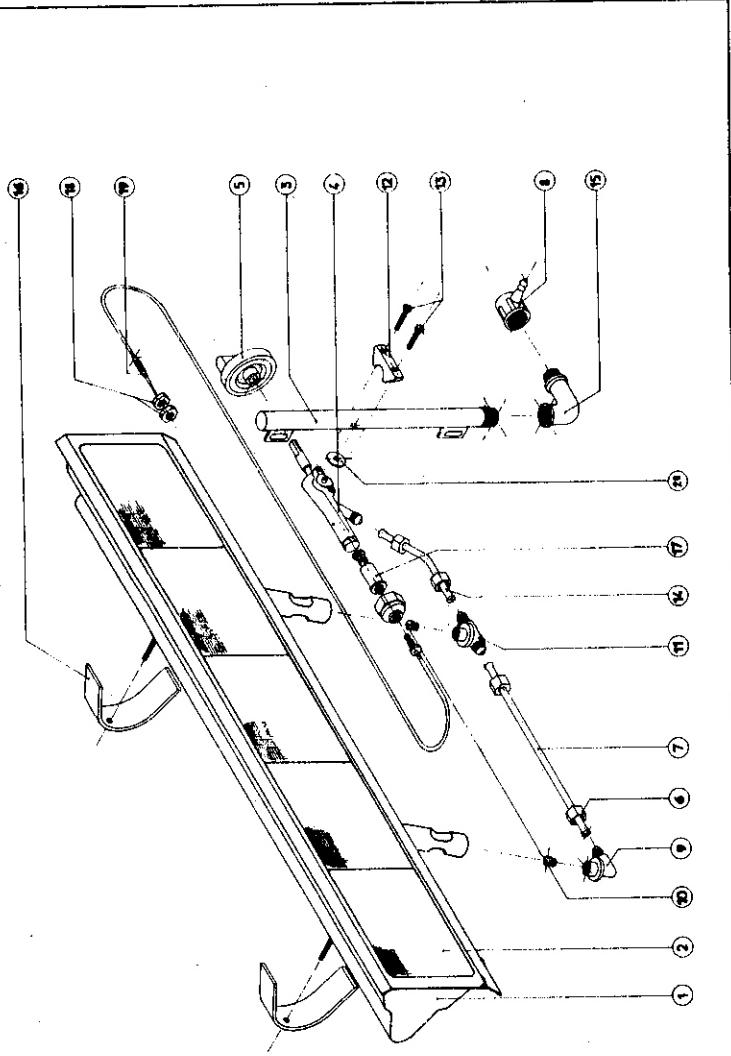

SERIE 2000 IBERO
SERIES

SISTEMA CALEFACTOR GAS
SYSTEME CHAUFFEUR GAZ
GAS HEATER SYSTEM

MOD. 105 - 210 - 315 - 420 - 630 - 840 - 1260 - 1680 - 5-P - 10-P - 20-P - 30-P - 40-P

EJEMPLO 105 - 10-P
EXEMPLE 105 - 10-P
EXAMPLE 105 - 10-P

POSICION POSITION POSITION	CODIGO CODE CODE	DENOMINACION / MODELO DENOMINATION / MODELE NAME / MODEL
1	7023Q000	QUEMADOR SIN PLAQUETAS BRULEUR SANS PLAQUETTE BURNER WITHOUT PLATES
2	C5820069	PLAQUETA PLAQUETTE CERAMIC PLATE
3	7023Y003	BATERIA 105 BATTERIE 105 BATTERY 105
3	7043Y003	BATERIA 210 BATTERIE 210 BATTERY 210
3	7063Y003	BATERIA 315 BATTERIE 315 BATTERY 315
3	70834003	BATERIA 420 BATTERIE 420 BATTERY 420
3	71234003	BATERIA 630 - 1260 BATTERIE 630 - 1260 BATTERY 630 - 1260
3	71634003	BATERIA 840 - 1680 BATTERIE 840 - 1680 BATTERY 840 - 1680
4	70210249	GRIFO-VALVULA ROBINET-VALVE VALVE TAP
5	14090819	MANDO COMMANDE GEAR
6	70230233	TUERCA M-16 ECROU M-16 NUT M-16