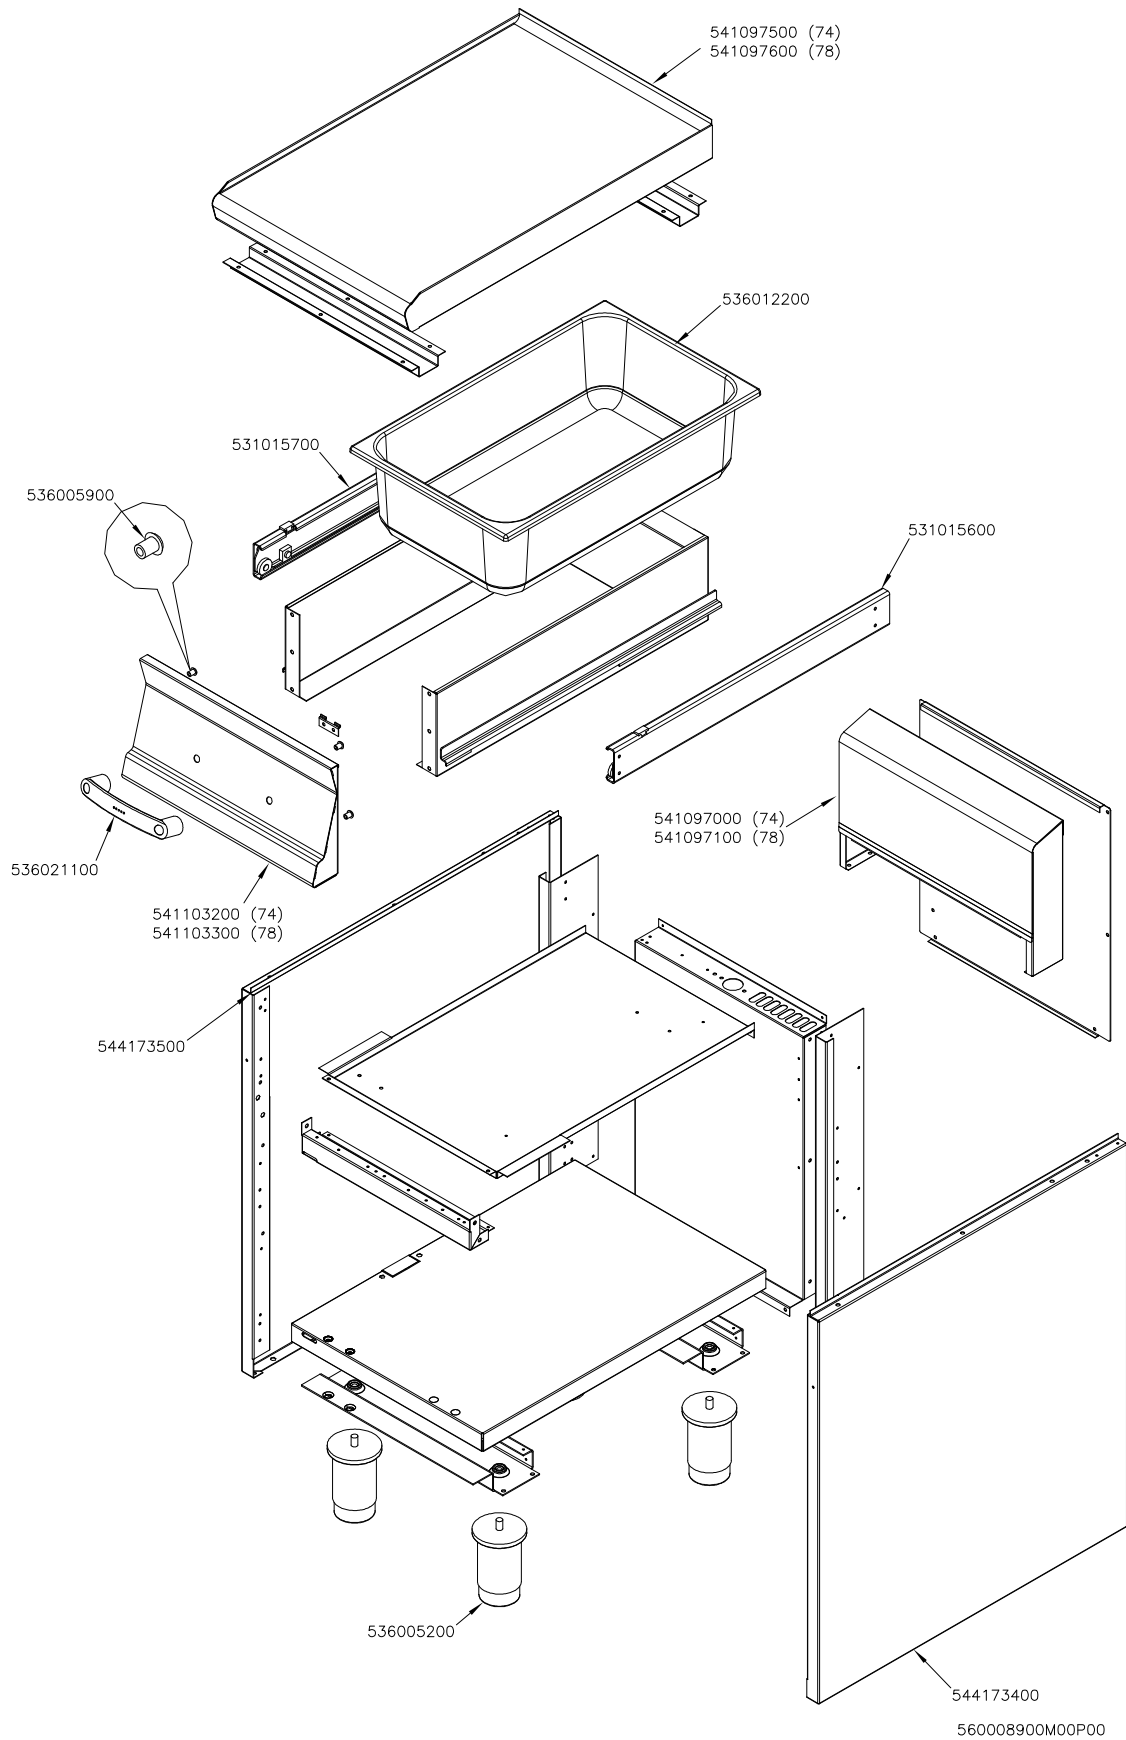

PL-74 PL-78

Page	Pos	Code	Description
001		541097500	UPPER PLATE PL-74
001		536012200	PLASTIC CONTAINER GN 1/1 H.150
001		531015700	LHD TELESCOPIC GUIDE RS50 L=570
001		536005900	BUMPER D.12,5 H.2
001		531015600	RHD TELESCOPIC GUIDE RS50 L=570
001		536021100	BLACK HANDLE 70LINE + 2RED POINTS
001		541097000	NEUTRAL SPACER 74
001		541103200	FRONTAL OF DRAWER PL-74
001		544173500	LEFT SIDE PANEL S.70
001		536005200	INOX LEG 2" 120-180 M10
001		544173400	RIGHT SIDE PANEL S.70