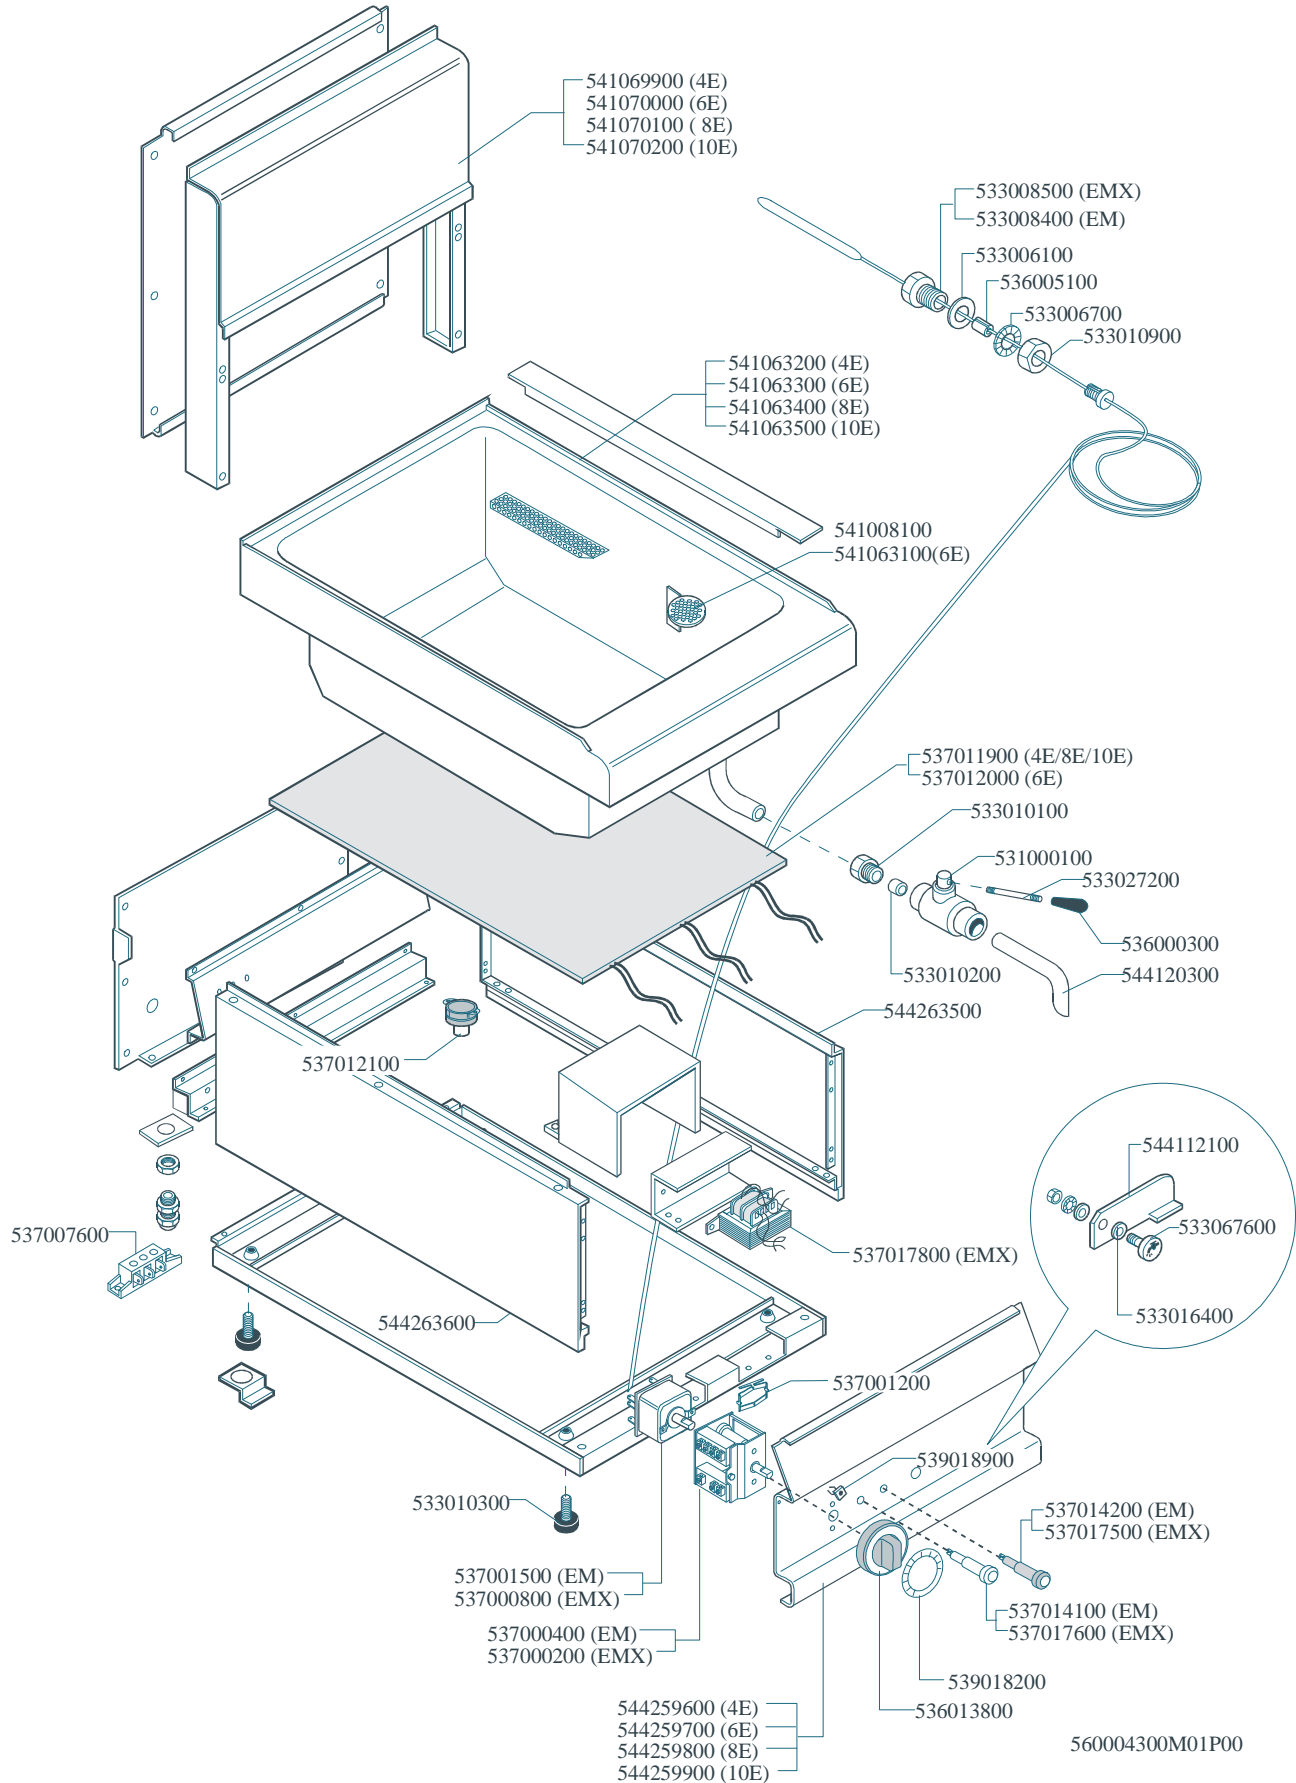

MAGIC PROF 65

ELETTRICO / ELECTRIC / ELEKTRO / ELECTRIQUE

BM-4EM BM-6EM BM-8EM BM-10EM BM-4EMX BM-6EMX BM-8EMX BM-10EMX

Page	Pos	Code	Description
001		544263500	RIGHT SIDE S.65
001		544263600	LEFT SIDE S.65
001		533010300	ADJUSTABLE FOOT M10*20 D.23
001		539018200	ADHESIVE GRADUATED DISC FOR KNOB
001		537014100	WHITE WARNING LIGHT 250V
001		537014200	GREEN WARNING LIGHT 250V
001		536013800	KNOB D.70 BLACK 6*5 WITH SPRING
001		537001200	FIXING BRACKET FOR THERMOSTAT/COMM.
001		539018900	INDEX FOR KNOB
001		537007600	TERMINAL BLOCK SINGLEPHASE 40A
001		544112100	COCK FIXING BRACKET FG-10
001		533067600	PIN FOR GRADUATED COCK BUSHING
001		533016400	COCK BUSHING
001		541070100	NEUTRAL SPACER 8
001		541008100	DRAIN FILTER TANK CP 700LINE
001		541063400	UPPER PLATE BM-8E
001		533010100	3/4 D. 18 PIPE UNION
001		531000100	DRAIN COCK 3/4"
001		533027200	HANDLE FOR DRAIN COCK 3/4"G FG
001		544120300	DRAIN PIPE 22 FOR COCK 3/4"G
001		536000300	FIXED GRIP D.15*25*M6
001		537012100	TEMPERATURE LIMITING DEVICE 165°C
001		537011900	HEATING ELEMENT W650 V230 ICE-FOIL
001		537000400	COMMUTATOR 1POS.SINGLEPHASE S49 16A
001		537001500	THERMOSTAT 30-90°C SINGLEPHASE
001		544259800	CONTROL PANEL BM-8E
001		533010200	BICONE 18S
001		533008400	LOCK NUT M14*1-M9*1
001		533006100	GASKET D.24
001		536005100	GRAPHITE §07,4 GASKET
001		533006700	NOTCHED WASHER D.14
001		533010900	NUT M14*1 H.4