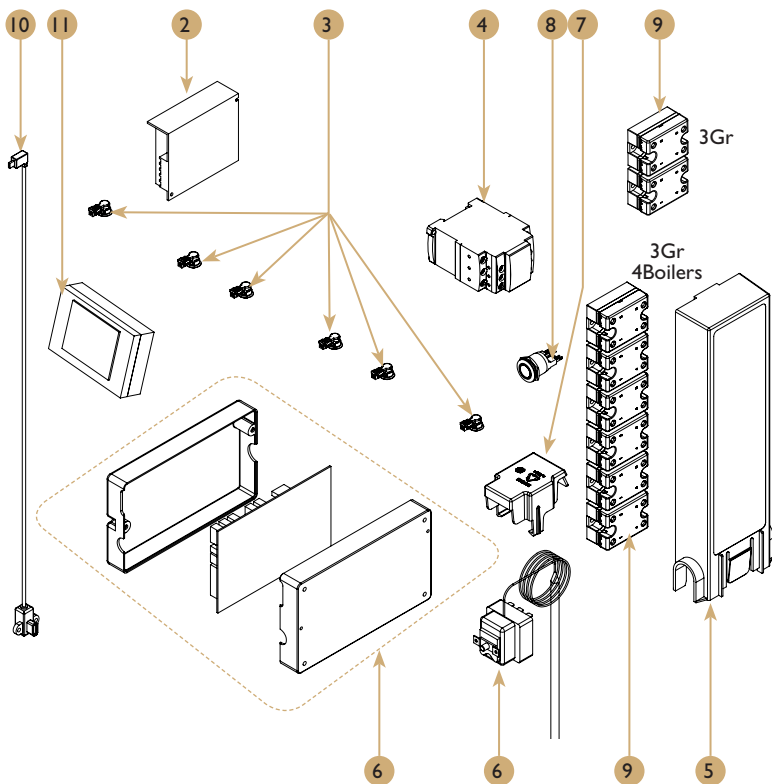

DIAMANT *Pho*- 3Gr all versions

Drawing

DIAMANT *Pro*- 3Gr all versions

Spare Parts List

POS.	Part No.	Description
1	70000050	Foot_M8_D50H55_70_SS
2	20010060	Lower_Cover_2-3-4GR
3	21030010BK	Top_Front_3GR_D2_Black
4	21035034	Top_Front_Lower_3GR_Diamant2
5	1264628	Rear_Cover_Key pads_3GR
6	1364131	Group_Cover_Zamak
7	21035041	Top_Cup_Holder_3GR
8	21007040	Cup_Holder_Trim_RH
9	21007050	Cup_Holder_Trim_LH
10	21007070BK	Side_Panel_Upper_LH_Black
11	21007030	Side_Panel_Trim_LH
12	21007090BK	Side_Panel_Lower_L_Black
13	21007060BK	Side_Panel_Upper_RH_Black
14	21007020	Side_Panel_Trim_RH
15	21007080BK	Side_Panel_Lower_RH_Black
16	21001010	Step-screw_M6x8_Diamant
17	21035002BK	Rear_Panel_3GR_Diamant2_Black
18	1760069	Expobar_Logo
19	21035022BK	Upper_Top_Front_3GR_Black
20	1461149	Styling_Screw_M5_with_Chamfer
21	1364126	Cup_Stand_Wide
22	2760330	Cup_Holder_Support_Assy
23	21036000	Drip_Tray_Diamant_3GR
24	21036300	Rejilla_Recogegotas_3GR_Diamant
25	21033000BK	Lower_Trim_AL_Diamant_3GR_Black
26	21003031BK	Lower_Trim_Transparent_Black
27	1760073	Expobar_Logo_Diamant
28	21035062	Front_Panel_3GR_Diamant2
29	21035012	Cup_Tray_3GR
30	1264626	USB_Cover
31	21031001	Protector_Flowmeter_3GR_Diamant2

DIAMANT *Pro* 3Gr all versions

Drawing & Spare Parts List

POS.	Part No.	Description
1	60100440	Concierto PCBA
2	1660160	Expansion Board LED NEWEL
3	45100232	LED Group 3Gr + Wires
4	1660097	Contactora 230V LCID18P7C
5	1264643	Heatsink Cover 6 Relay
6	10200150	3 Pole Thermal cut-out with bulb
7	1264261	EGO 3 Pole Cover
8	1660036	Power Switch 22mm
9	60800101	Static_Relay_4_32 (sold individually)
10	60101061	Display TFT3.5
11	1666142	USB Mini