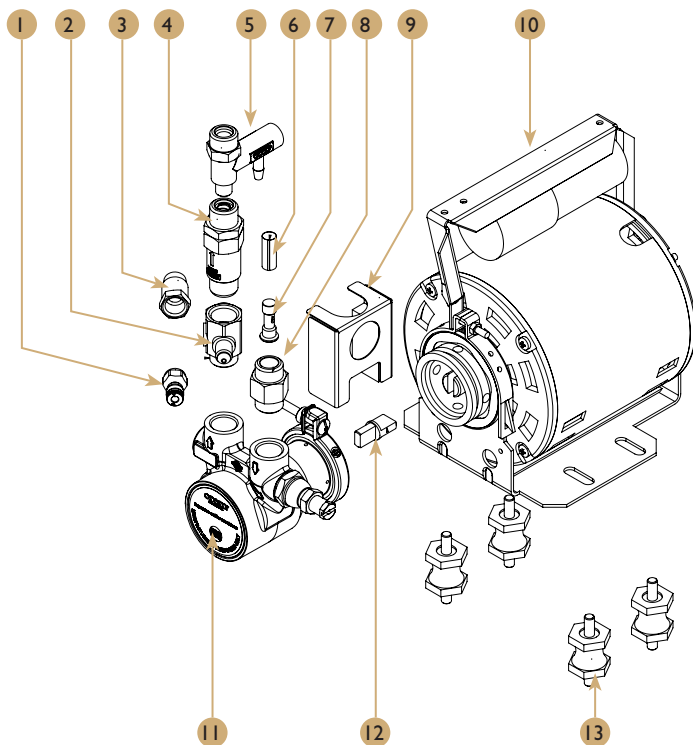

DIAMANT *Pro*-3Gr all versions

Drawing & Spare Parts List

POS.	Part No.	Description
1	30000215	Fitting_Elbow_Conical_G114MxG114M
2	60000105	Solenoid_Valve_2W_Base
3	25091210	Screw_Allen_M4x12_Din912
4	30000002	Fitting_G318M_G114M.SLDPR
5	15000310	Tap_Drainage_G114M_G114F
6	30100010	Nut_Hex19_G114
7	30100033	Distributor_MC
8	60100045	Flowmeter_UL_NETW_BRASS_TEF_LED
9	30000510	Fitting_G114MxG114M
10	35210010	TubeD8_Inlet_Manifold D
11	35210020	TubeD8_Outlet_ManifoldD
12	30100032	Main Body Manifold D3GR
13	30000300	Blind_Plug_G114
14	ESC00110	Manifold with electrovalve
15	ESC00120	Manifold 3Gr
16	60102040	Flow Meter Lid
17	60102010	FRONTAL BOTONERA ELEN
18	60102020	O-ring Flowmeter

DIAMANT *Pho* - All versions

Drawing & Spare Parts List

POS.	Part No.	Description
1	30600011	S_Fitting_Straight_G118F_T4
2	30000100	Fitting_G318MxG114F_G118MxG114M
3	30400120	Fitting_G114F_G114M
4	65000010	Retention Valve 3/8*1/8
5	30400055	Bypass_Assembly
6	70000009	Tubular_Filter_D8.2x22
7	30100100	Inlet Water Filter Holder
8	30000240	Fitting_G318M_G318M_Inlet_Pump
9	CESCO00100	Magnet Set
10	60000016	Motor_Crem_230V50Hz
11	60000030	Pump_Rotary_Vane_100L
12	30000019	Cardan_Join_Pump
13	50100000	Silent Block