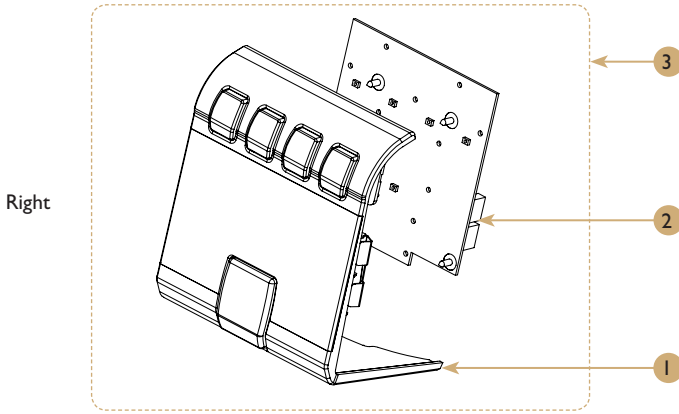

DIAMANT *Pro*- 3Gr all versions

Drawing & Spare Parts List

POS.	Part No.	Description
1	1264616	KeyPad_Housing_Assy_L_3GR
2	60101511	Oled_Keypad_PCB
3	60101516	3Gr_Keypad_PCB_Left

POS.	Part No.	Description
1	1264617	KeyPad_Housing_Assy_M_3GR
2	60101511	Oled_Keypad_PCB
3	60101517	3Gr_Keypad_PCB_Middle

DIAMANT *Pho*- 3Gr all versions

Drawing & Spare Parts List

POS.	Part No.	Description
1	1264618	KeyPad_Housing_Assy_R_3GR
2	60101511	Oled_Keypad_PCB
3	60101518	3Gr_Keypad_PCB_Right

DIAMANT *Pho* All versions