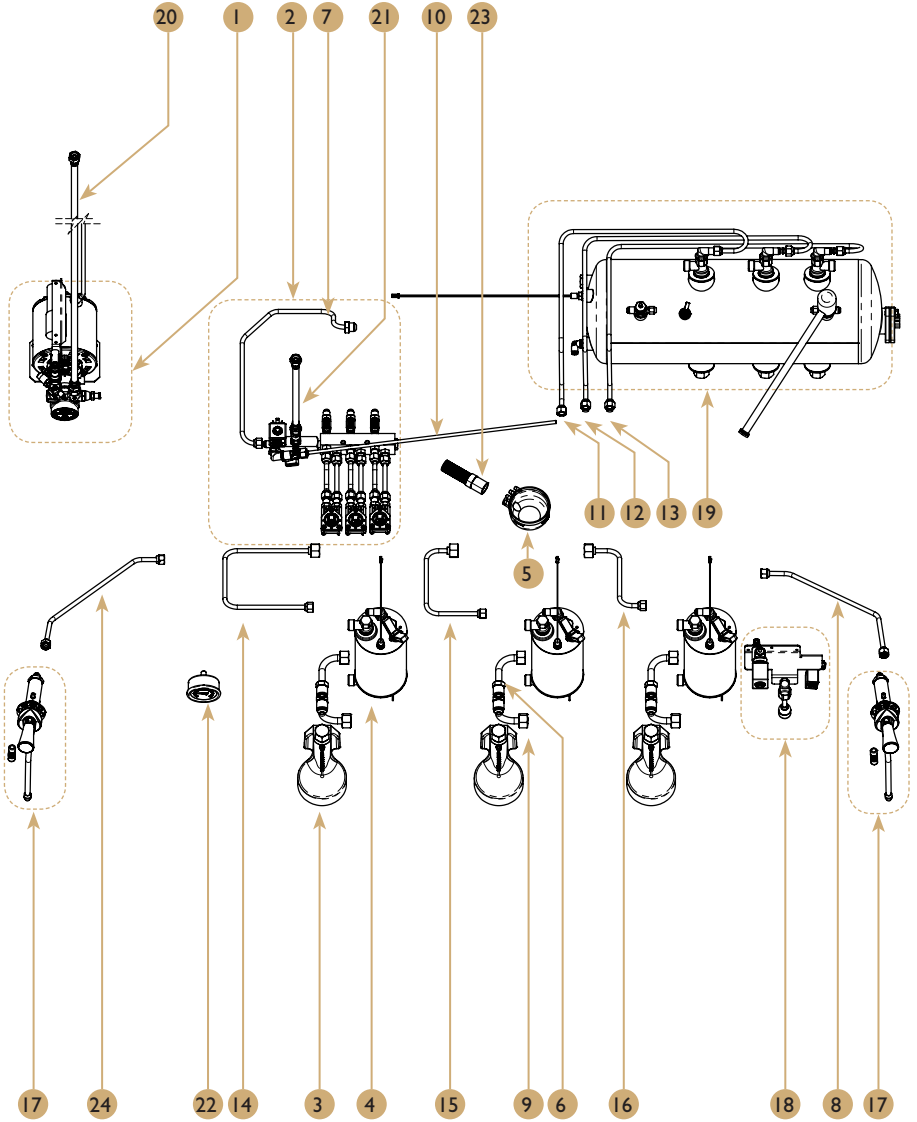

DIAMANT *Pho*-3Gr

Drawing

DIAMANT *Pho*- 3Gr

Spare Parts List

POS.	Part No.	Description
1	see seperate drawing	Motor_Pump_Dpro
2	35900180	Hose_180cm
3	see seperate drawing	Boiler_3GR_Diamant
4	35210112	TUBO ENTRADA GRUPO 3GR IZQ DIAMANT
5	70001010	Drainage_Cup
6	35210113	TUBO ENTRADA GRUPO 3GR CENTRO DIA
7	35210126	TUBO RETORNO 3GR IZQ VA DIAMANT
8	35210111	TUB ENTR 2GR DE IZ 3GR DE DIAMANT
9	35210125	TUBO RETORNO 2 3GR DER VA DIAMANT
10	ESC00006	Kit_Hot&Cold_Water_Mixer
11	15000060	Assy_Brewing_Gorup_Espresso_Diamant
12	35210127	TUBO RET 2GR IZQ 3GR CENTVA DIAMANT
13	see seperate drawing	Steam Tap Diamant
14	35210161	TubeD8_Right_Steam_D
15	35210000	TubeD8_InletBoilerD
16	see seperate drawing	Manifold
17	35900020	Hose_30cm
18	35170107	TUBO VACIADO CALDERA 3 4GR
19	6000065	Manometer_D60
20	35900010	Drainage_Hose_17mm_With_Cuff
21	35210160	TubeD8_Right_Steam_D

DIAMANT *Pho*- 3Gr_4Boilers

Drawing

DIAMANT *Pho*- 3Gr_4Boilers

Spare Parts List

POS.	Part No.	Description
1	ESC00011	Motor_Pump_Dpro
2	ESC00093	Water_Splitter
3	15000060	Assy_Brewing_Gorup_Espresso_Diamant
4	see seperate drawing	Group Boiler
5	70001010	Drainage_Cup
6	35210110	TubeD12_InletBoilerGroupDiamant
7	35210000	TubeD8_InletBoilerD
8	35210161	TubeD8_Right_Steam_D
9	35210120	TubeD12_ReturnBoilerGroupDiamant
10	35170107	TUBO VACIADO CALDERA 3 4GR
11	35210040	TUBO VOLUMETRICO TERMICO 2 GR DER DIAM
12	35210050	TUBO VOLUMETRICO TERMICO 3GR_CENTRO D
13	35210060	TUBO VOLUMETRICO_TERMICO 3 GR_DER DIAM
14	35210070	TUBO TERMICO_CALDERA_GRUPO 3GR IZQ DIAMANT
15	35210080	TUBO TERMICO_CALDERA_GRUPO 3GR CENTRO DIAMANT
16	35210090	TUBO TERMICO_CALDERA_GRUPO 3GR DER DIAMANT
17	1264565	Steam_Tap_Lever_Cone
18	ESC00006	Kit_Hot&Cold_Water_Mixer
19	see seperate drawing	Boiler_3GR_4B_Diamant
20	35900180	Hose_180cm
21	35900020	Hose_30cm
22	6000065	Manometer_D60
23	35900010	Drainage_Hose_17mm_With_Cuff
24	35210160	TubeD8_Right_Steam_D