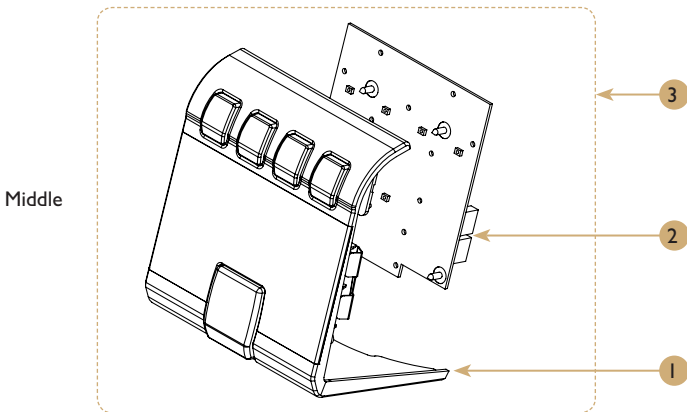

DIAMANT *Pho*- 3Gr all versions

Drawing

DIAMANT *Pro*- 3Gr all versions

Spare Parts List

POS.	Part No.	Description
1	70000050	Foot_M8_D50H55_70_SS
2	20010060	Lower_Cover_2-3-4GR
3	21030010BK	Top_Front_3GR_D2_Black
4	21035034	Top_Front_Lower_3GR_Diamant2
5	1264628	Rear_Cover_Key pads_3GR
6	1364131	Group_Cover_Zamak
7	21035041	Top_Cup_Holder_3GR
8	21007040	Cup_Holder_Trim_RH
9	21007050	Cup_Holder_Trim_LH
10	21007070BK	Side_Panel_Upper_LH_Black
11	21007030	Side_Panel_Trim_LH
12	21007090BK	Side_Panel_Lower_L_Black
13	21007060BK	Side_Panel_Upper_RH_Black
14	21007020	Side_Panel_Trim_RH
15	21007080BK	Side_Panel_Lower_RH_Black
16	21001010	Step-screw_M6x8_Diamant
17	21035002BK	Rear_Panel_3GR_Diamant2_Black
18	1760069	Expobar_Logo
19	21035022BK	Upper_Top_Front_3GR_Black
20	1461149	Styling_Screw_M5_with_Chamfer
21	1364126	Cup_Stand_Wide
22	2760330	Cup_Holder_Support_Assy
23	21036000	Drip_Tray_Diamant_3GR
24	21036300	Rejilla_Recogegotas_3GR_Diamant
25	21033000BK	Lower_Trim_AL_Diamant_3GR_Black
26	21003031BK	Lower_Trim_Transparent_Black
27	1760073	Expobar_Logo_Diamant
28	21035062	Front_Panel_3GR_Diamant2
29	21035012	Cup_Tray_3GR
30	1264626	USB_Cover
31	21031001	Protector_Flowmeter_3GR_Diamant2

DIAMANT *Pro* 3Gr all versions

Drawing & Spare Parts List

POS.	Part No.	Description
1	60100440	Concierto PCBA
2	1660160	Expansion Board LED NEWEL
3	45100232	LED Group 3Gr + Wires
4	1660097	Contactora 230V LCID18P7C
5	1264643	Heatsink Cover 6 Relay
6	10200150	3 Pole Thermal cut-out with bulb
7	1264261	EGO 3 Pole Cover
8	1660036	Power Switch 22mm
9	60800101	Static_Relay_4_32 (sold individually)
10	60101061	Display TFT3.5
11	1666142	USB Mini

DIAMANT *Pro*- 3Gr all versions

Drawing & Spare Parts List

POS.	Part No.	Description
1	1264616	KeyPad_Housing_Assy_L_3GR
2	60101511	Oled_Keypad_PCB
3	60101516	3Gr_Keypad_PCB_Left

POS.	Part No.	Description
1	1264617	KeyPad_Housing_Assy_M_3GR
2	60101511	Oled_Keypad_PCB
3	60101517	3Gr_Keypad_PCB_Middle