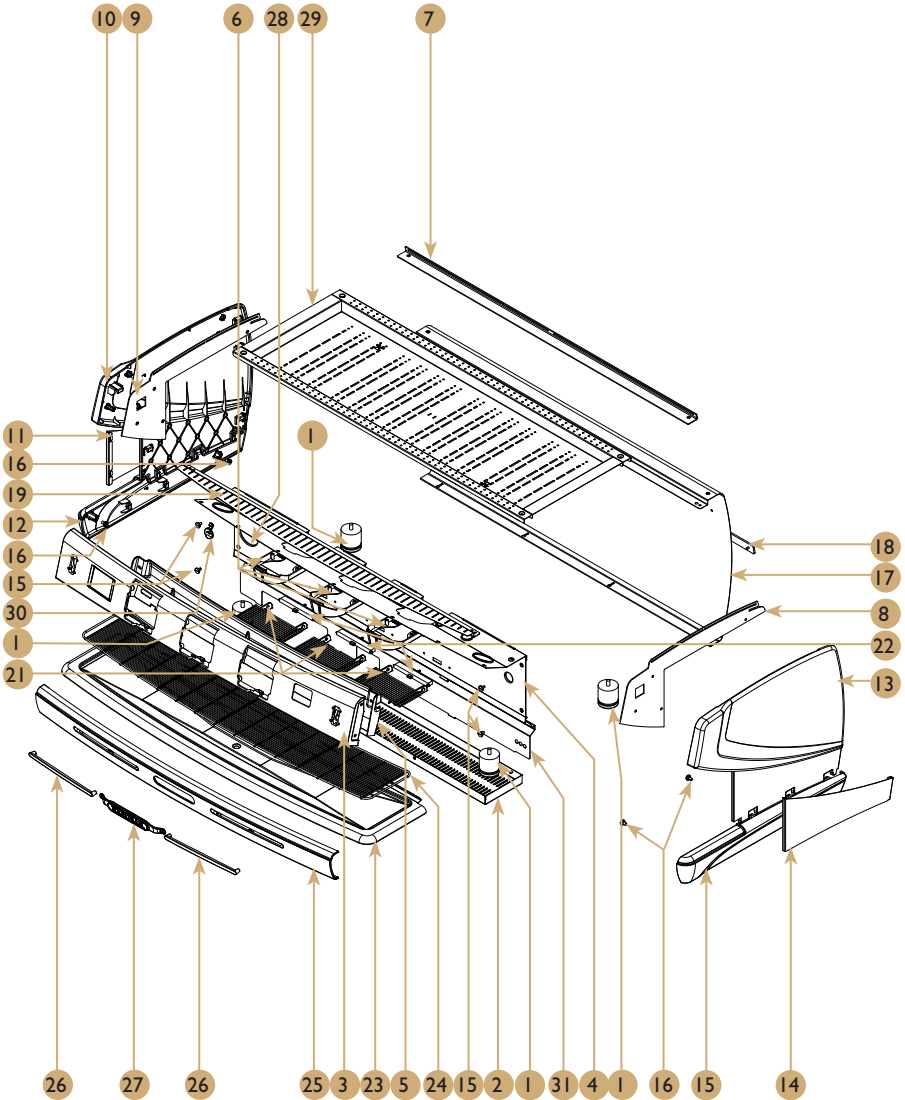

DIAMANT *Pho*- 3Gr all versions

Drawing

DIAMANT *Pro*- 3Gr all versions

Spare Parts List

POS.	Part No.	Description
1	70000050	Foot_M8_D50H55_70_SS
2	20010060	Lower_Cover_2-3-4GR
3	21030010BK	Top_Front_3GR_D2_Black
4	21035034	Top_Front_Lower_3GR_Diamant2
5	1264628	Rear_Cover_Key pads_3GR
6	1364131	Group_Cover_Zamak
7	21035041	Top_Cup_Holder_3GR
8	21007040	Cup_Holder_Trim_RH
9	21007050	Cup_Holder_Trim_LH
10	21007070BK	Side_Panel_Upper_LH_Black
11	21007030	Side_Panel_Trim_LH
12	21007090BK	Side_Panel_Lower_L_Black
13	21007060BK	Side_Panel_Upper_RH_Black
14	21007020	Side_Panel_Trim_RH
15	21007080BK	Side_Panel_Lower_RH_Black
16	21001010	Step-screw_M6x8_Diamant
17	21035002BK	Rear_Panel_3GR_Diamant2_Black
18	1760069	Expobar_Logo
19	21035022BK	Upper_Top_Front_3GR_Black
20	1461149	Styling_Screw_M5_with_Chamfer
21	1364126	Cup_Stand_Wide
22	2760330	Cup_Holder_Support_Assy
23	21036000	Drip_Tray_Diamant_3GR
24	21036300	Rejilla_Recogegotas_3GR_Diamant
25	21033000BK	Lower_Trim_AL_Diamant_3GR_Black
26	21003031BK	Lower_Trim_Transparent_Black
27	1760073	Expobar_Logo_Diamant
28	21035062	Front_Panel_3GR_Diamant2
29	21035012	Cup_Tray_3GR
30	1264626	USB_Cover
31	21031001	Protector_Flowmeter_3GR_Diamant2

DIAMANT *Pro* 3Gr all versions

Drawing & Spare Parts List

POS.	Part No.	Description
1	60100440	Concierto PCBA
2	1660160	Expansion Board LED NEWEL
3	45100232	LED Group 3Gr + Wires
4	1660097	Contactora 230V LCID18P7C
5	1264643	Heatsink Cover 6 Relay
6	10200150	3 Pole Thermal cut-out with bulb
7	1264261	EGO 3 Pole Cover
8	1660036	Power Switch 22mm
9	60800101	Static_Relay_4_32 (sold individually)
10	60101061	Display TFT3.5
11	1666142	USB Mini