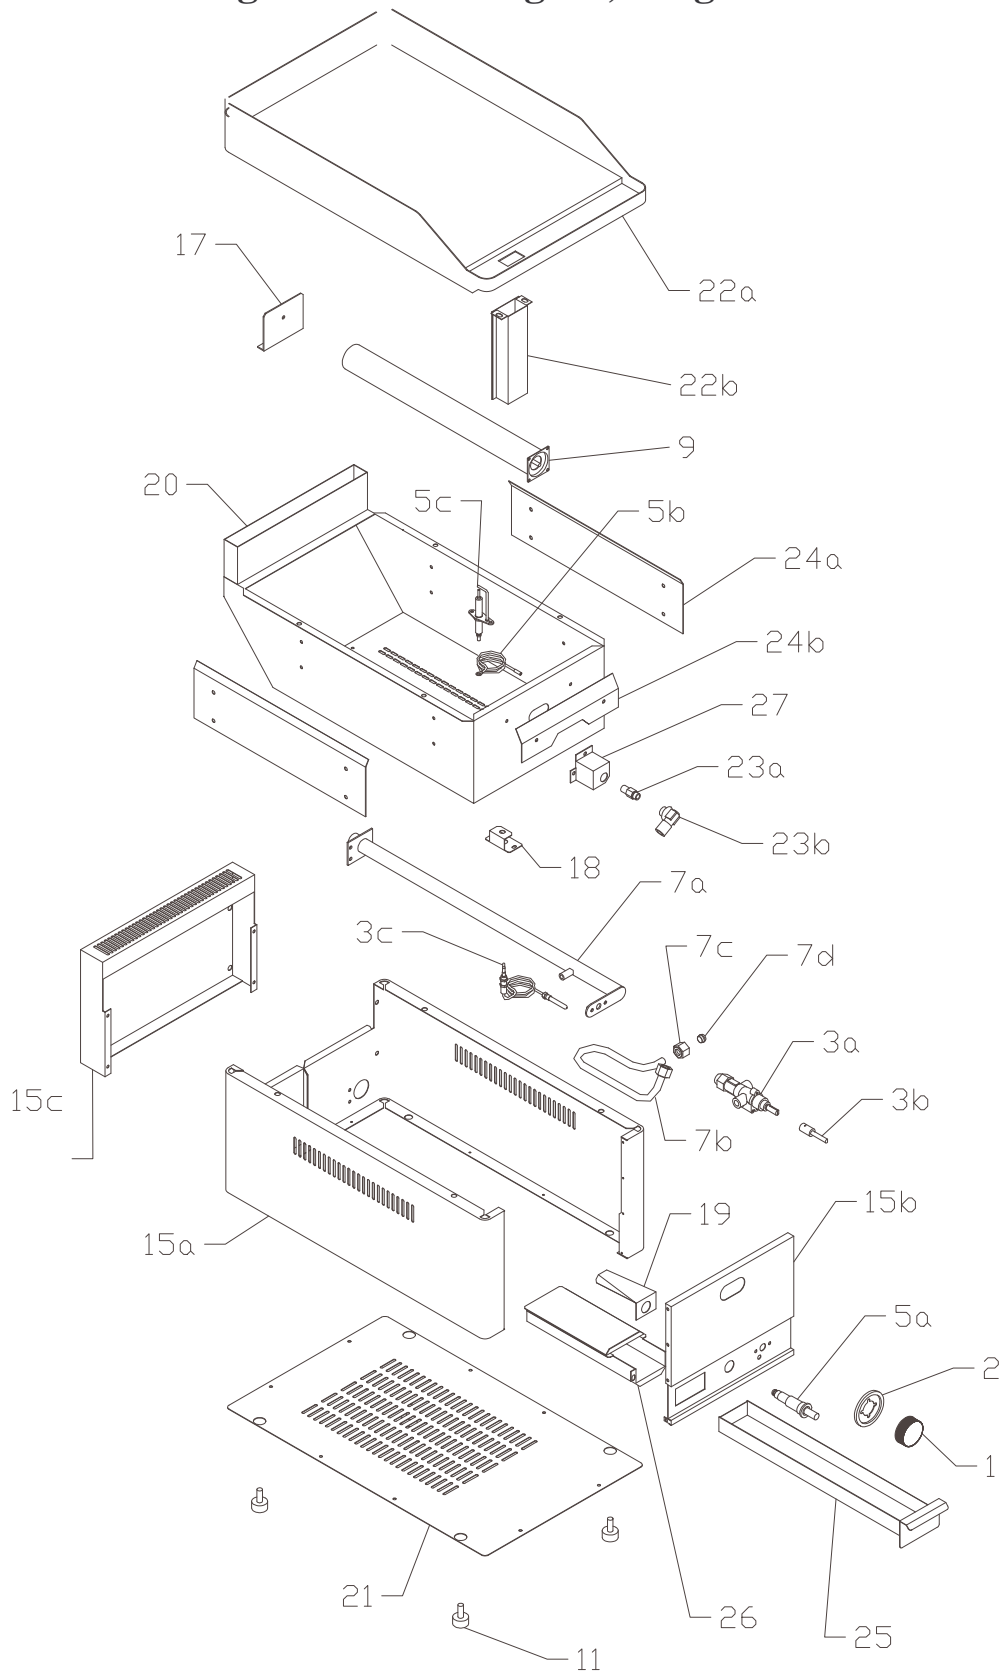

Artikelnr. 243006 (FTHR 60G) -

**-Es liegt nur Ersatzteilliste für FTH 30G, FTH 60G vor,
bei Nachbestellung der Platte 1/2 glatt, 1/2 gerillt bitte Nachfragen-**

FTH 30G

	CODE		CODE		CODE		CODE
1	402593100	7b	501006510	15b	451001200	23b	404520200
2	402595000	7c	404520000	15c	501002300	24a	451008850
3a	404500100	7d	404525100	16	-----	24b	451008950
3b	408706200	8	-----	17	451006800	25	503000450
3c	404050200	9	404000100	18	451010100	26	501002200
4	-----	10	-----	19	451008750	27	451007600
5a	401540000	11	407810500	20	501001250		
5b	402008000	12	-----	21	451001780		
5c	404530200	13	-----	22a	501003701		
6	-----	14	-----	22b	501002100		
7a	501003300	15a	501000300	23a	404547...		

FTH 60G

	CODE		CODE		CODE		CODE
1	402593100	7b	501006560	15b	451016200	23b	404520200
2	402595000	7c	404520000	15c	501002400	24a	451008850
3a	404500100	7d	404525100	16	-----	24b	451008950
3b	408706200	8	-----	17	451006800	25	503000450
3c	404050200	9	404000100	18	451010100	26	501002200
4	-----	10	-----	19	451008750	27	451007600
5a	401540000	11	407810500	20	501001250		
5b	402008000	12	-----	21	451017750		
5c	404530200	13	-----	22a	501004201		
6	-----	14	-----	22b	501002100		
7a	501006300	15a	501000700	23a	404547...		

NOZZLES

	CODE	SIZE
1	404547077	0,77 mm
2	404547087	0,93 mm
3	404547135	1,35 mm