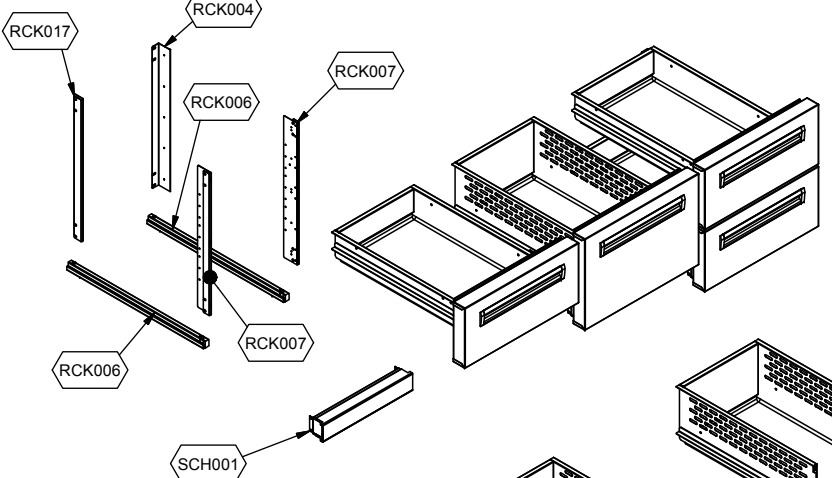

cookmax+

start!

Kühlung Kühltisch

Artikel-Nr.

90613032 (7SB72RP4NP003 / SPRINGBIG702TN/S R 1/2 1/2)

Explosionszeichnung / Ersatzteile

Bitte bei Ersatzteilbestellung immer Artikelnummer und Seriennummer mit angeben!

	PARAM.	OPTIONAL
⚡		
SCE001	TAR001	OPT

ST700

SB700

Exploded View

Validity: 08/04/2016

7SB72RP4NP003 TAV SPRING BIG 70 2 R TN 1/2 1/2 NO PIAN

ESP331 TAVOLI ST/SB/SP REM.-2/+7°C,

Ref. Drawing	Code	Description
AEV001	73670824	ASS.EVAP.NO VALV.TN 700 2/3P REM.T.SPRIN
CAN007	74708410	VASCHETTA GOCC.TERMOF.TRS 700 GRIGIA
EVA001	73648586	EVAPOR 3RX6T 3/8" 25X25 PASSO 4.5 X 525
FAN006	74847159	VENT.ADDA AA1282HB-AT 230V 50/60HZ 16W
HCB001	73632214	CAVO CALDO DOPPIO ISOL.SPRING BIG 2P
LAM032	72609522	LAM.VANO Q.E.BIG REMOTO T.SPRING
LAM033	72609448	FRONT.Q.E.REM. TSB T.SPRING
LBL001	70709292	ADESIVO EVX 8 TASTI NO MARCHIO REMOTO
PRL001	72607726	PROF.MOB.ORIZ.(PVC Y2BS) 2P T.SPRING
PRL002	72609282	PROF.MOB.VERT.(PVC Y2BS) TSB T.SPRING
PRL003	72609290	PROFILO MOB.MONT.VERT.(Y2BS) TSB.T.SPRIN
SCE001	SC700	SCH.ELET. MEKANO GREEN - ENERGY - SPRING
TAR001	RIF.TAR.I05	PARAMETRI TAVOLI SPRING TN
THE001	74700889	CENTR.EVCO EVX205 5RELE 8TASTI 50/60HZ
THE002	74700916	SONDA NTC IKE 3METRI -50/+105°
VLV001	74877104	VALVOLA TUB R404A MOD 068U2721 ORIF.2
WHE001	74702236	ASS.PIED.QUADRATO 40X40 REG.145-224
WIR001	73688788	ASS.Q.E. TGB REMOTO TAVOLI GREEN

Optional Exploded View

Validity: 08/04/2016

7SB72RP4NP003	TAV SPRING BIG 70 2 R TN 1/2 1/2 NO PIAN
OPT024	OPTIONAL ACCESSORI TAVOLI SPRING

Ref. Drawing	Code	Description
DRS007	73671266	ASS.CASS.IX 1/2 TSB FULTERER
DRS014	73670782	ASS.FRONT.CASS. 1/2 TSB T.SPRING
GRN003	74702526	GUARN.MAGNET.CASSETTO 1/2 TGB T.SPRING
RCK003	74703176	COPPIA GUIDA DX/SX 565-82535-FR785.550-L
RCK004	74768514	CREMAGLIE.POST.CENTR.CASSET.TSB FULTERER
RCK007	74768510	CREMAGLIERA ANT.CASSETTO TSB FULTERER
RCK017	74768512	CREMAGLIERA POST.LAT.CASSET.TSB FULTERER
SCH001	73679276	ASS.MONTANTE SCHIU.CASSET.FULTERER