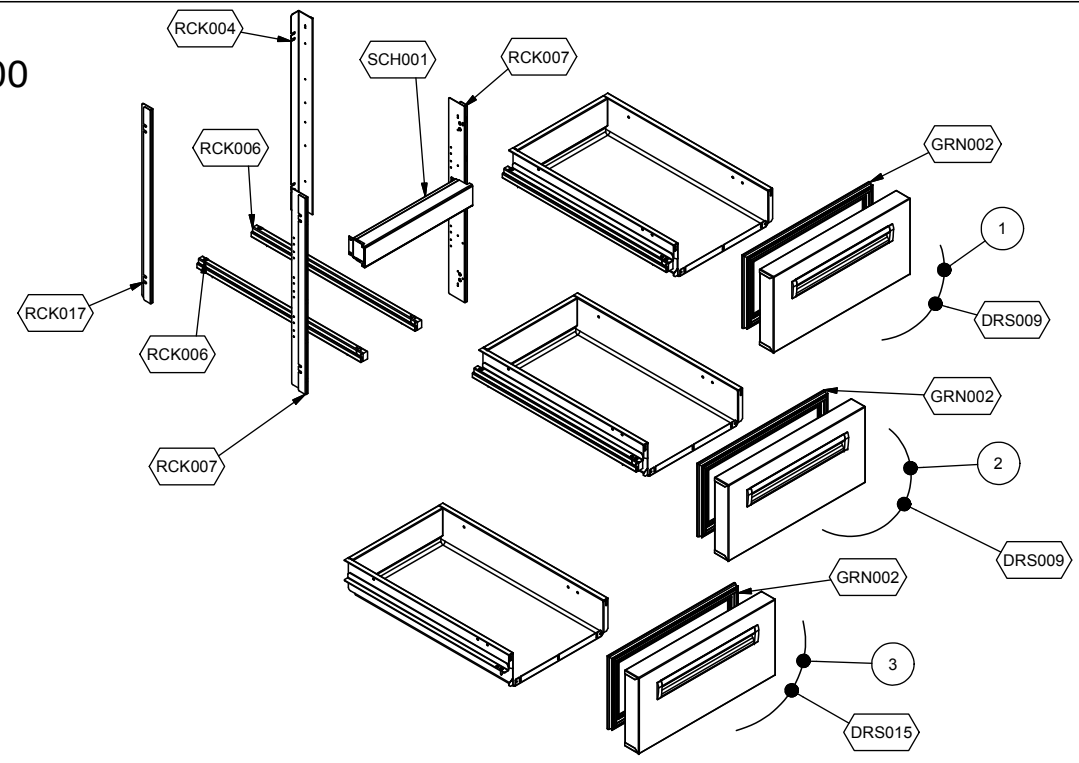

	PARAM.	OPTIONAL
⚡		
SCE001	TAR001	OPT

ST700

SB700

Exploded View

Validity: 08/04/2016

7SB72RP4NP003 TAV SPRING BIG 70 2 R TN 1/2 1/2 NO PIAN

ESP331 TAVOLI ST/SB/SP REM.-2/+7°C,

Ref. Drawing	Code	Description
AEV001	73670824	ASS.EVAP.NO VALV.TN 700 2/3P REM.T.SPRIN
CAN007	74708410	VASCHETTA GOCC.TERMOF.TRS 700 GRIGIA
EVA001	73648586	EVAPOR 3RX6T 3/8" 25X25 PASSO 4.5 X 525
FAN006	74847159	VENT.ADDA AA1282HB-AT 230V 50/60HZ 16W
HCB001	73632214	CAVO CALDO DOPPIO ISOL.SPRING BIG 2P
LAM032	72609522	LAM.VANO Q.E.BIG REMOTO T.SPRING
LAM033	72609448	FRONT.Q.E.REM. TSB T.SPRING
LBL001	70709292	ADESIVO EVX 8 TASTI NO MARCHIO REMOTO
PRL001	72607726	PROF.MOB.ORIZ.(PVC Y2BS) 2P T.SPRING
PRL002	72609282	PROF.MOB.VERT.(PVC Y2BS) TSB T.SPRING
PRL003	72609290	PROFILO MOB.MONT.VERT.(Y2BS) TSB.T.SPRIN
SCE001	SC700	SCH.ELET. MEKANO GREEN - ENERGY - SPRING
TAR001	RIF.TAR.I05	PARAMETRI TAVOLI SPRING TN
THE001	74700889	CENTR.EVCO EVX205 5RELE 8TASTI 50/60HZ
THE002	74700916	SONDA NTC IKE 3METRI -50/+105°
VLV001	74877104	VALVOLA TUB R404A MOD 068U2721 ORIF.2
WHE001	74702236	ASS.PIED.QUADRATO 40X40 REG.145-224
WIR001	73688788	ASS.Q.E. TGB REMOTO TAVOLI GREEN

Optional Exploded View

Validity: 08/04/2016

7SB72RP4NP003	TAV SPRING BIG 70 2 R TN 1/2 1/2 NO PIAN
OPT024	OPTIONAL ACCESSORI TAVOLI SPRING

Ref. Drawing	Code	Description
DRS007	73671266	ASS.CASS.IX 1/2 TSB FULTERER
DRS014	73670782	ASS.FRONT.CASS. 1/2 TSB T.SPRING
GRN003	74702526	GUARN.MAGNET.CASSETTO 1/2 TGB T.SPRING
RCK003	74703176	COPPIA GUIDA DX/SX 565-82535-FR785.550-L
RCK004	74768514	CREMAGLIE.POST.CENTR.CASSET.TSB FULTERER
RCK007	74768510	CREMAGLIERA ANT.CASSETTO TSB FULTERER
RCK017	74768512	CREMAGLIERA POST.LAT.CASSET.TSB FULTERER
SCH001	73679276	ASS.MONTANTE SCHIU.CASSET.FULTERER