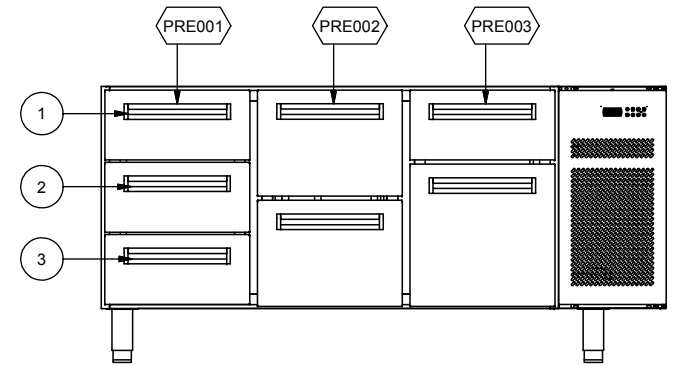

cookmax+

start!

Kühlung Kühltisch

Artikel-Nr.

90613032 (7SB72RP4NP003 / SPRINGBIG702TN/S R 1/2 1/2)

Explosionszeichnung / Ersatzteile

Bitte bei Ersatzteilbestellung immer Artikelnummer und Seriennummer mit angeben!

	PARAM.	OPTIONAL
⚡		
SCE001	TAR001	OPT

ST700

SB700

Exploded View

Validity: 08/04/2016

7SB72RP4NP003 TAV SPRING BIG 70 2 R TN 1/2 1/2 NO PIAN

ESP331 TAVOLI ST/SB/SP REM.-2/+7°C,

Ref. Drawing	Code	Description
AEV001	73670824	ASS.EVAP.NO VALV.TN 700 2/3P REM.T.SPRIN
CAN007	74708410	VASCHETTA GOCC.TERMOF.TRS 700 GRIGIA
EVA001	73648586	EVAPOR 3RX6T 3/8" 25X25 PASSO 4.5 X 525
FAN006	74847159	VENT.ADDA AA1282HB-AT 230V 50/60HZ 16W
HCB001	73632214	CAVO CALDO DOPPIO ISOL.SPRING BIG 2P
LAM032	72609522	LAM.VANO Q.E.BIG REMOTO T.SPRING
LAM033	72609448	FRONT.Q.E.REM. TSB T.SPRING
LBL001	70709292	ADESIVO EVX 8 TASTI NO MARCHIO REMOTO
PRL001	72607726	PROF.MOB.ORIZ.(PVC Y2BS) 2P T.SPRING
PRL002	72609282	PROF.MOB.VERT.(PVC Y2BS) TSB T.SPRING
PRL003	72609290	PROFILO MOB.MONT.VERT.(Y2BS) TSB.T.SPRIN
SCE001	SC700	SCH.ELET. MEKANO GREEN - ENERGY - SPRING
TAR001	RIF.TAR.I05	PARAMETRI TAVOLI SPRING TN
THE001	74700889	CENTR.EVCO EVX205 5RELE 8TASTI 50/60HZ
THE002	74700916	SONDA NTC IKE 3METRI -50/+105°
VLV001	74877104	VALVOLA TUB R404A MOD 068U2721 ORIF.2
WHE001	74702236	ASS.PIED.QUADRATO 40X40 REG.145-224
WIR001	73688788	ASS.Q.E. TGB REMOTO TAVOLI GREEN