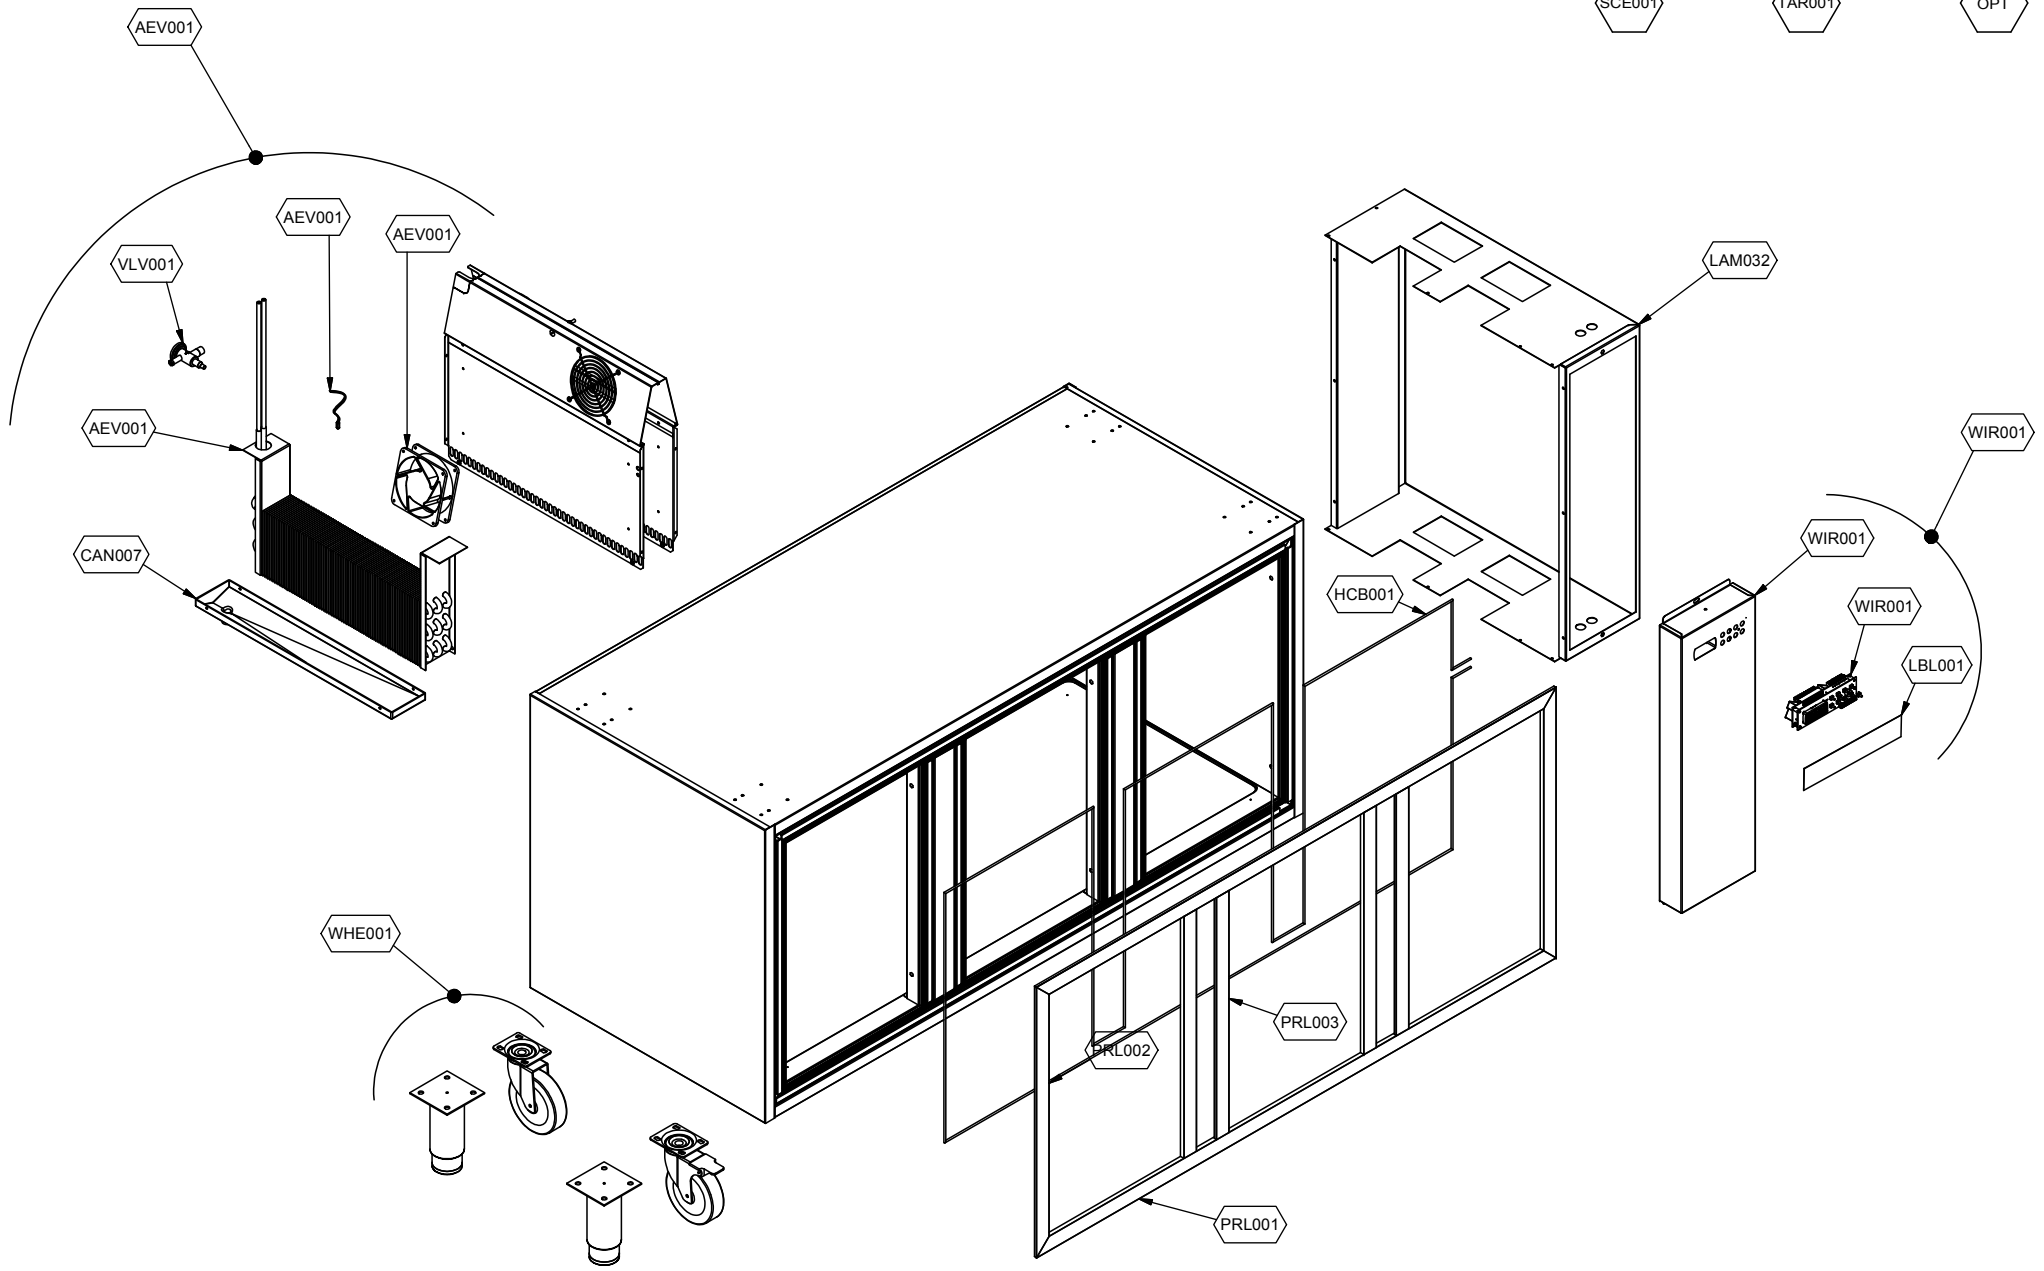

cookmax+

start!

Kühlung Kühltisch

Artikel-Nr.

90613032 (7SB72RP4NP003 / SPRINGBIG702TN/S R 1/2 1/2)

Explosionszeichnung / Ersatzteile

Bitte bei Ersatzteilbestellung immer Artikelnummer und Seriennummer mit angeben!

	PARAM.	OPTIONAL
⚡		
SCE001	TAR001	OPT

ST700

SB700

Exploded View

Validity: 08/04/2016

7SB72RP4NP003 TAV SPRING BIG 70 2 R TN 1/2 1/2 NO PIAN

ESP331 TAVOLI ST/SB/SP REM.-2/+7°C,

Ref. Drawing	Code	Description
AEV001	73670824	ASS.EVAP.NO VALV.TN 700 2/3P REM.T.SPRIN
CAN007	74708410	VASCHETTA GOCC.TERMOF.TRS 700 GRIGIA
EVA001	73648586	EVAPOR 3RX6T 3/8" 25X25 PASSO 4.5 X 525
FAN006	74847159	VENT.ADDA AA1282HB-AT 230V 50/60HZ 16W
HCB001	73632214	CAVO CALDO DOPPIO ISOL.SPRING BIG 2P
LAM032	72609522	LAM.VANO Q.E.BIG REMOTO T.SPRING
LAM033	72609448	FRONT.Q.E.REM. TSB T.SPRING
LBL001	70709292	ADESIVO EVX 8 TASTI NO MARCHIO REMOTO
PRL001	72607726	PROF.MOB.ORIZ.(PVC Y2BS) 2P T.SPRING
PRL002	72609282	PROF.MOB.VERT.(PVC Y2BS) TSB T.SPRING
PRL003	72609290	PROFILO MOB.MONT.VERT.(Y2BS) TSB.T.SPRIN
SCE001	SC700	SCH.ELET. MEKANO GREEN - ENERGY - SPRING
TAR001	RIF.TAR.I05	PARAMETRI TAVOLI SPRING TN
THE001	74700889	CENTR.EVCO EVX205 5RELE 8TASTI 50/60HZ
THE002	74700916	SONDA NTC IKE 3METRI -50/+105°
VLV001	74877104	VALVOLA TUB R404A MOD 068U2721 ORIF.2
WHE001	74702236	ASS.PIED.QUADRATO 40X40 REG.145-224
WIR001	73688788	ASS.Q.E. TGB REMOTO TAVOLI GREEN

Optional Exploded View

Validity: 08/04/2016

7SB72RP4NP003	TAV SPRING BIG 70 2 R TN 1/2 1/2 NO PIAN
OPT024	OPTIONAL ACCESSORI TAVOLI SPRING

Ref. Drawing	Code	Description
DRS007	73671266	ASS.CASS.IX 1/2 TSB FULTERER
DRS014	73670782	ASS.FRONT.CASS. 1/2 TSB T.SPRING
GRN003	74702526	GUARN.MAGNET.CASSETTO 1/2 TGB T.SPRING
RCK003	74703176	COPPIA GUIDA DX/SX 565-82535-FR785.550-L
RCK004	74768514	CREMAGLIE.POST.CENTR.CASSET.TSB FULTERER
RCK007	74768510	CREMAGLIERA ANT.CASSETTO TSB FULTERER
RCK017	74768512	CREMAGLIERA POST.LAT.CASSET.TSB FULTERER
SCH001	73679276	ASS.MONTANTE SCHIU.CASSET.FULTERER