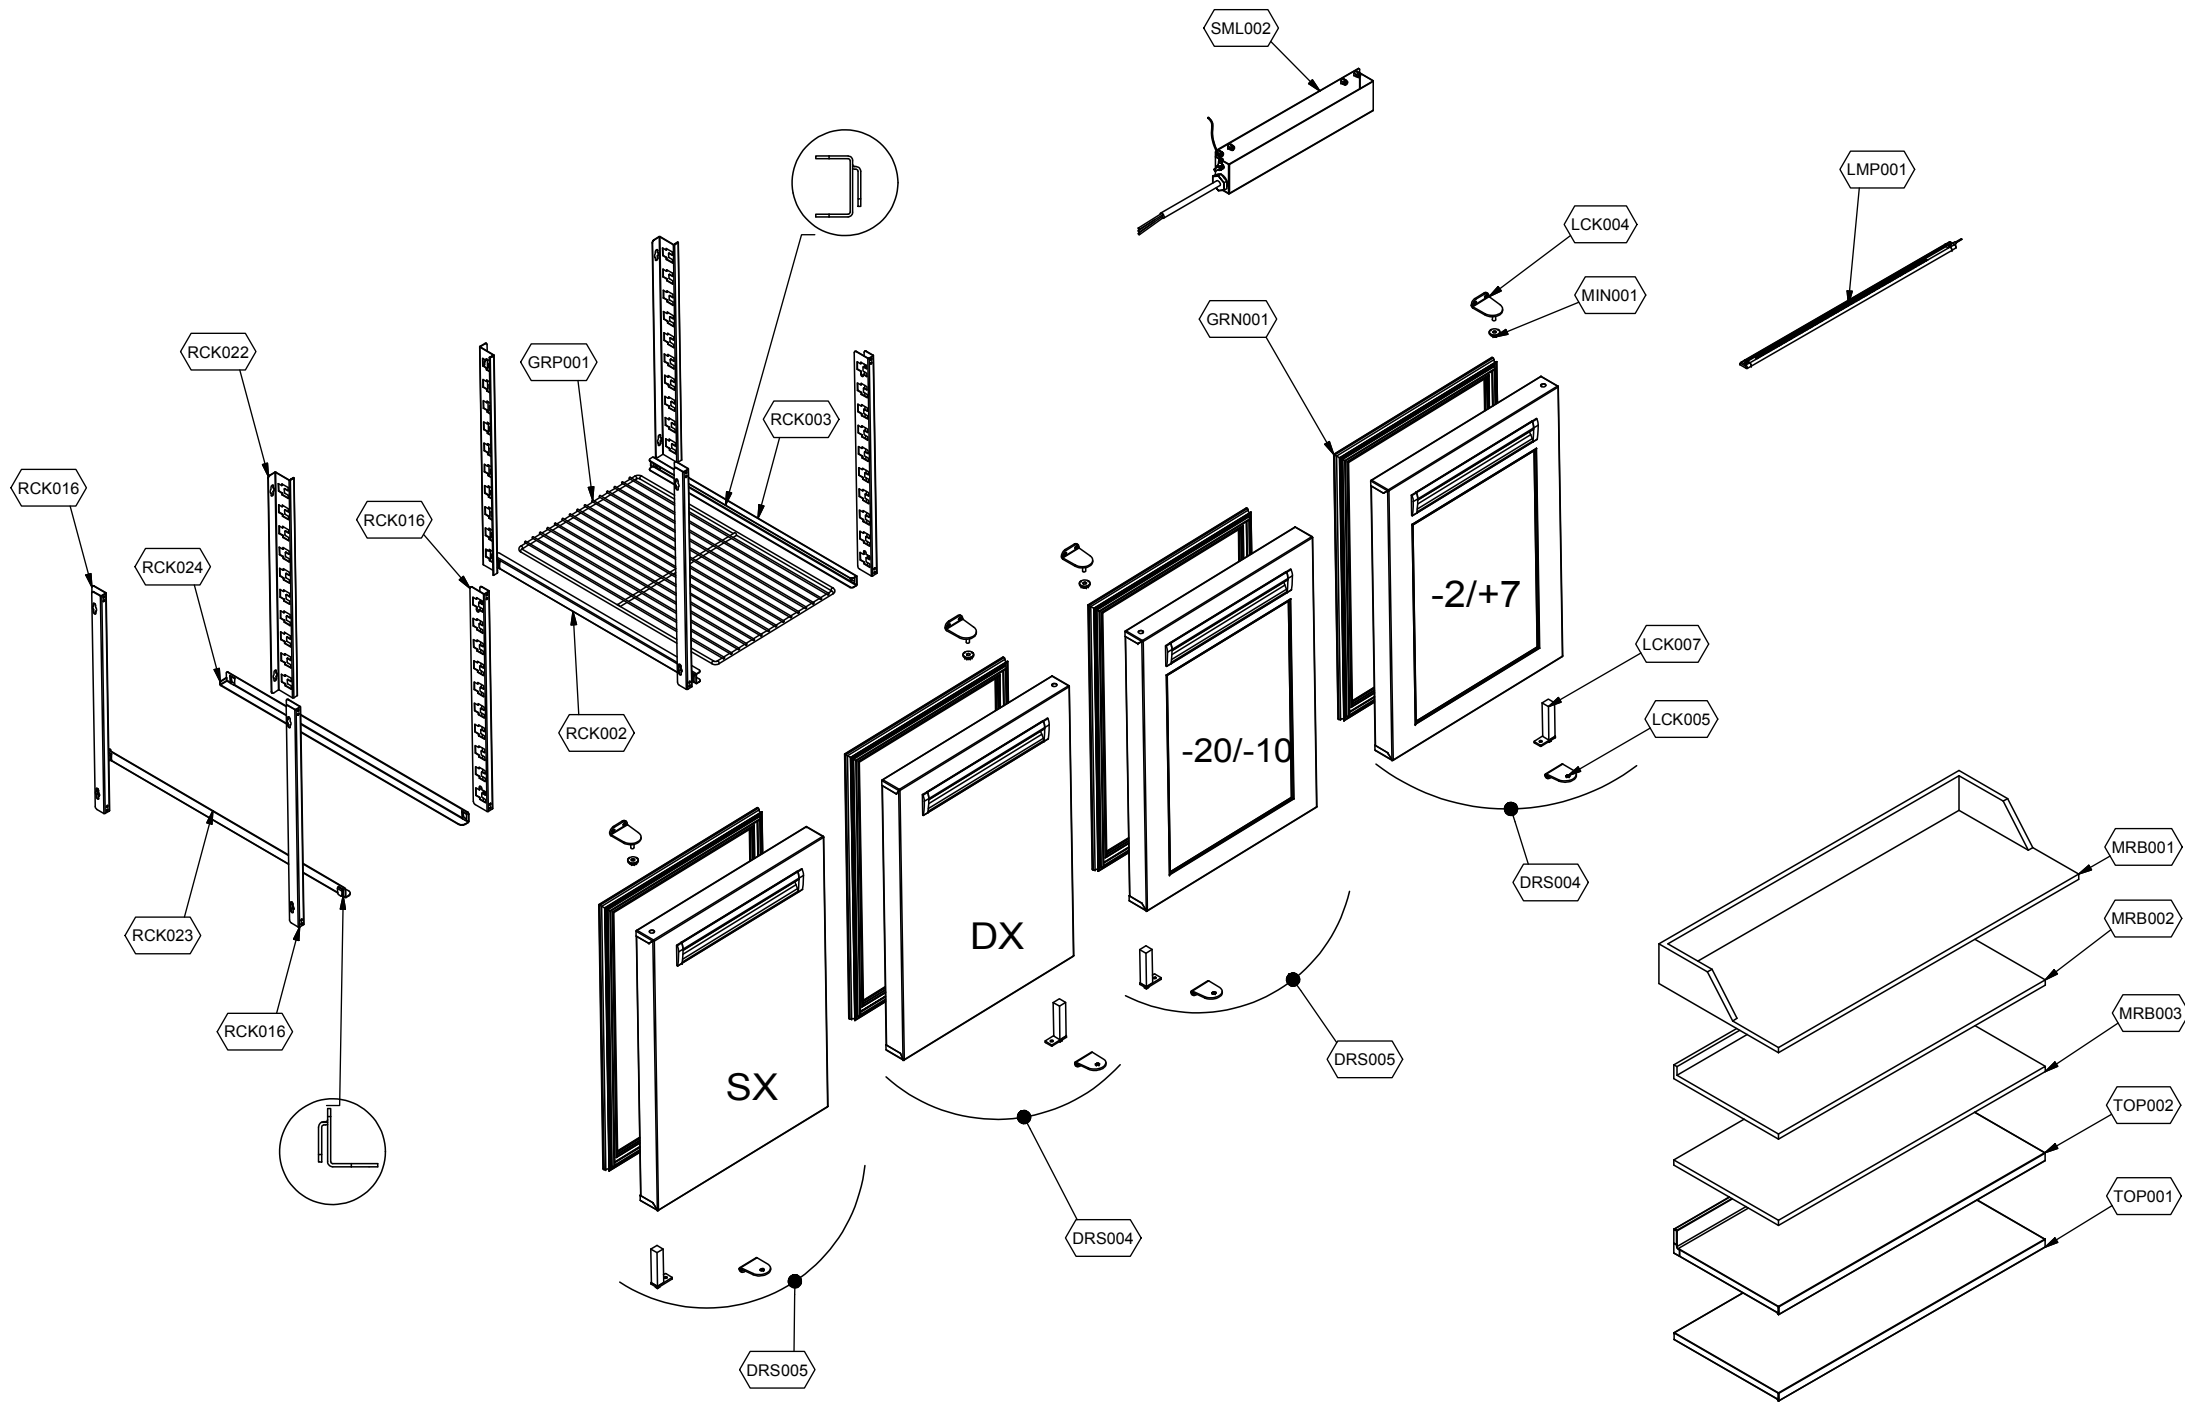

	PARAM.	OPTIONAL
⚡		
SCE001	TAR001	OPT

ST700

SB700

Exploded View

Validity: 08/04/2016

7SB72RP4NP003 TAV SPRING BIG 70 2 R TN 1/2 1/2 NO PIAN

ESP331 TAVOLI ST/SB/SP REM.-2/+7°C,

Ref. Drawing	Code	Description
AEV001	73670824	ASS.EVAP.NO VALV.TN 700 2/3P REM.T.SPRIN
CAN007	74708410	VASCHETTA GOCC.TERMOF.TRS 700 GRIGIA
EVA001	73648586	EVAPOR 3RX6T 3/8" 25X25 PASSO 4.5 X 525
FAN006	74847159	VENT.ADDA AA1282HB-AT 230V 50/60HZ 16W
HCB001	73632214	CAVO CALDO DOPPIO ISOL.SPRING BIG 2P
LAM032	72609522	LAM.VANO Q.E.BIG REMOTO T.SPRING
LAM033	72609448	FRONT.Q.E.REM. TSB T.SPRING
LBL001	70709292	ADESIVO EVX 8 TASTI NO MARCHIO REMOTO
PRL001	72607726	PROF.MOB.ORIZ.(PVC Y2BS) 2P T.SPRING
PRL002	72609282	PROF.MOB.VERT.(PVC Y2BS) TSB T.SPRING
PRL003	72609290	PROFILO MOB.MONT.VERT.(Y2BS) TSB.T.SPRIN
SCE001	SC700	SCH.ELET. MEKANO GREEN - ENERGY - SPRING
TAR001	RIF.TAR.I05	PARAMETRI TAVOLI SPRING TN
THE001	74700889	CENTR.EVCO EVX205 5RELE 8TASTI 50/60HZ
THE002	74700916	SONDA NTC IKE 3METRI -50/+105°
VLV001	74877104	VALVOLA TUB R404A MOD 068U2721 ORIF.2
WHE001	74702236	ASS.PIED.QUADRATO 40X40 REG.145-224
WIR001	73688788	ASS.Q.E. TGB REMOTO TAVOLI GREEN

Optional Exploded View

Validity: 08/04/2016

7SB72RP4NP003	TAV SPRING BIG 70 2 R TN 1/2 1/2 NO PIAN
OPT024	OPTIONAL ACCESSORI TAVOLI SPRING

Ref. Drawing	Code	Description
DRS007	73671266	ASS.CASS.IX 1/2 TSB FULTERER
DRS014	73670782	ASS.FRONT.CASS. 1/2 TSB T.SPRING
GRN003	74702526	GUARN.MAGNET.CASSETTO 1/2 TGB T.SPRING
RCK003	74703176	COPPIA GUIDA DX/SX 565-82535-FR785.550-L
RCK004	74768514	CREMAGLIE.POST.CENTR.CASSET.TSB FULTERER
RCK007	74768510	CREMAGLIERA ANT.CASSETTO TSB FULTERER
RCK017	74768512	CREMAGLIERA POST.LAT.CASSET.TSB FULTERER
SCH001	73679276	ASS.MONTANTE SCHIU.CASSET.FULTERER