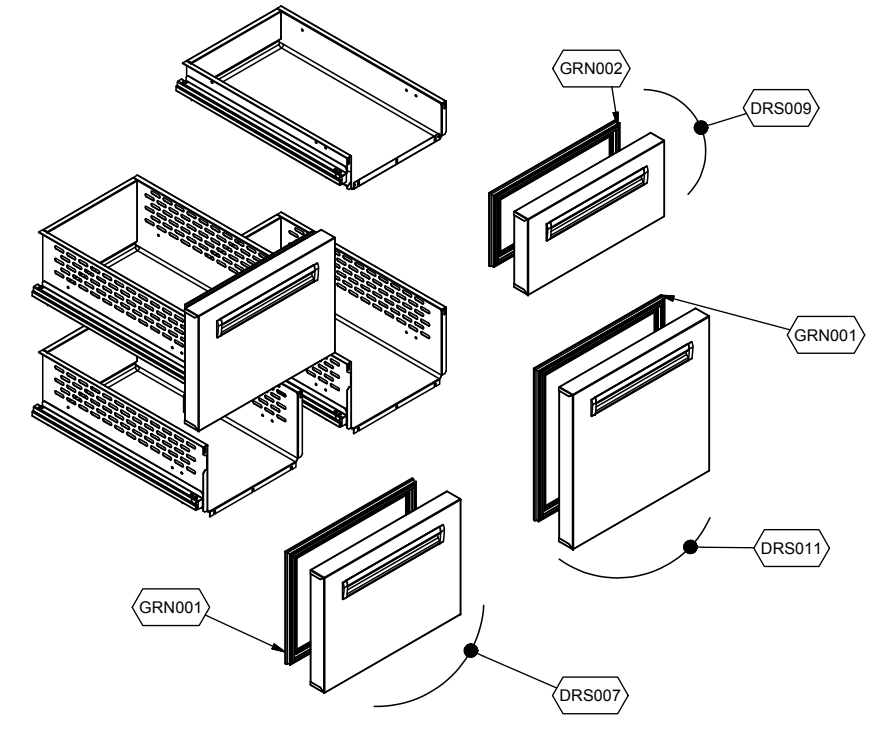

	PARAM.	OPTIONAL
⚡		
SCE001	TAR001	OPT

ST700

SB700

Exploded View

Validity: 08/04/2016

7SB72RP4NP003 TAV SPRING BIG 70 2 R TN 1/2 1/2 NO PIAN

ESP331 TAVOLI ST/SB/SP REM.-2/+7°C,

Ref. Drawing	Code	Description
AEV001	73670824	ASS.EVAP.NO VALV.TN 700 2/3P REM.T.SPRIN
CAN007	74708410	VASCHETTA GOCC.TERMOF.TRS 700 GRIGIA
EVA001	73648586	EVAPOR 3RX6T 3/8" 25X25 PASSO 4.5 X 525
FAN006	74847159	VENT.ADDA AA1282HB-AT 230V 50/60HZ 16W
HCB001	73632214	CAVO CALDO DOPPIO ISOL.SPRING BIG 2P
LAM032	72609522	LAM.VANO Q.E.BIG REMOTO T.SPRING
LAM033	72609448	FRONT.Q.E.REM. TSB T.SPRING
LBL001	70709292	ADESIVO EVX 8 TASTI NO MARCHIO REMOTO
PRL001	72607726	PROF.MOB.ORIZ.(PVC Y2BS) 2P T.SPRING
PRL002	72609282	PROF.MOB.VERT.(PVC Y2BS) TSB T.SPRING
PRL003	72609290	PROFILO MOB.MONT.VERT.(Y2BS) TSB.T.SPRIN
SCE001	SC700	SCH.ELET. MEKANO GREEN - ENERGY - SPRING
TAR001	RIF.TAR.I05	PARAMETRI TAVOLI SPRING TN
THE001	74700889	CENTR.EVCO EVX205 5RELE 8TASTI 50/60HZ
THE002	74700916	SONDA NTC IKE 3METRI -50/+105°
VLV001	74877104	VALVOLA TUB R404A MOD 068U2721 ORIF.2
WHE001	74702236	ASS.PIED.QUADRATO 40X40 REG.145-224
WIR001	73688788	ASS.Q.E. TGB REMOTO TAVOLI GREEN

Optional Exploded View

Validity: 08/04/2016

7SB72RP4NP003	TAV SPRING BIG 70 2 R TN 1/2 1/2 NO PIAN
OPT024	OPTIONAL ACCESSORI TAVOLI SPRING

Ref. Drawing	Code	Description
DRS007	73671266	ASS.CASS.IX 1/2 TSB FULTERER
DRS014	73670782	ASS.FRONT.CASS. 1/2 TSB T.SPRING
GRN003	74702526	GUARN.MAGNET.CASSETTO 1/2 TGB T.SPRING
RCK003	74703176	COPPIA GUIDA DX/SX 565-82535-FR785.550-L
RCK004	74768514	CREMAGLIE.POST.CENTR.CASSET.TSB FULTERER
RCK007	74768510	CREMAGLIERA ANT.CASSETTO TSB FULTERER
RCK017	74768512	CREMAGLIERA POST.LAT.CASSET.TSB FULTERER
SCH001	73679276	ASS.MONTANTE SCHIU.CASSET.FULTERER