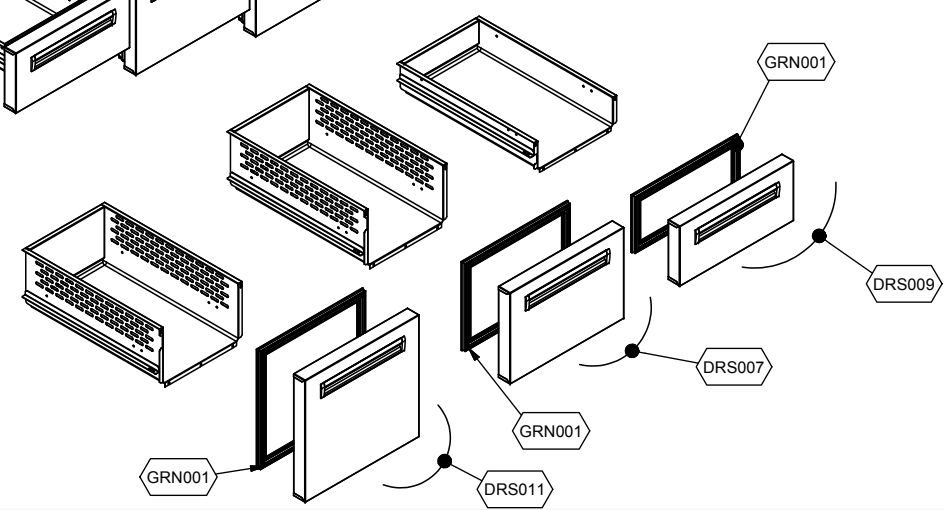

cookmax+

start!

Kühlung Kühltisch

Artikel-Nr.

90613032 (7SB72RP4NP003 / SPRINGBIG702TN/S R 1/2 1/2)

Explosionszeichnung / Ersatzteile

Bitte bei Ersatzteilbestellung immer Artikelnummer und Seriennummer mit angeben!

	PARAM.	OPTIONAL
⚡		
SCE001	TAR001	OPT

ST700

SB700

Exploded View

Validity: 08/04/2016

7SB72RP4NP003 TAV SPRING BIG 70 2 R TN 1/2 1/2 NO PIAN

ESP331 TAVOLI ST/SB/SP REM.-2/+7°C,

Ref. Drawing	Code	Description
AEV001	73670824	ASS.EVAP.NO VALV.TN 700 2/3P REM.T.SPRIN
CAN007	74708410	VASCHETTA GOCC.TERMOF.TRS 700 GRIGIA
EVA001	73648586	EVAPOR 3RX6T 3/8" 25X25 PASSO 4.5 X 525
FAN006	74847159	VENT.ADDA AA1282HB-AT 230V 50/60HZ 16W
HCB001	73632214	CAVO CALDO DOPPIO ISOL.SPRING BIG 2P
LAM032	72609522	LAM.VANO Q.E.BIG REMOTO T.SPRING
LAM033	72609448	FRONT.Q.E.REM. TSB T.SPRING
LBL001	70709292	ADESIVO EVX 8 TASTI NO MARCHIO REMOTO
PRL001	72607726	PROF.MOB.ORIZ.(PVC Y2BS) 2P T.SPRING
PRL002	72609282	PROF.MOB.VERT.(PVC Y2BS) TSB T.SPRING
PRL003	72609290	PROFILO MOB.MONT.VERT.(Y2BS) TSB.T.SPRIN
SCE001	SC700	SCH.ELET. MEKANO GREEN - ENERGY - SPRING
TAR001	RIF.TAR.I05	PARAMETRI TAVOLI SPRING TN
THE001	74700889	CENTR.EVCO EVX205 5RELE 8TASTI 50/60HZ
THE002	74700916	SONDA NTC IKE 3METRI -50/+105°
VLV001	74877104	VALVOLA TUB R404A MOD 068U2721 ORIF.2
WHE001	74702236	ASS.PIED.QUADRATO 40X40 REG.145-224
WIR001	73688788	ASS.Q.E. TGB REMOTO TAVOLI GREEN

Optional Exploded View

Validity: 08/04/2016

7SB72RP4NP003	TAV SPRING BIG 70 2 R TN 1/2 1/2 NO PIAN
OPT024	OPTIONAL ACCESSORI TAVOLI SPRING

Ref. Drawing	Code	Description
DRS007	73671266	ASS.CASS.IX 1/2 TSB FULTERER
DRS014	73670782	ASS.FRONT.CASS. 1/2 TSB T.SPRING
GRN003	74702526	GUARN.MAGNET.CASSETTO 1/2 TGB T.SPRING
RCK003	74703176	COPPIA GUIDA DX/SX 565-82535-FR785.550-L
RCK004	74768514	CREMAGLIE.POST.CENTR.CASSET.TSB FULTERER
RCK007	74768510	CREMAGLIERA ANT.CASSETTO TSB FULTERER
RCK017	74768512	CREMAGLIERA POST.LAT.CASSET.TSB FULTERER
SCH001	73679276	ASS.MONTANTE SCHIU.CASSET.FULTERER