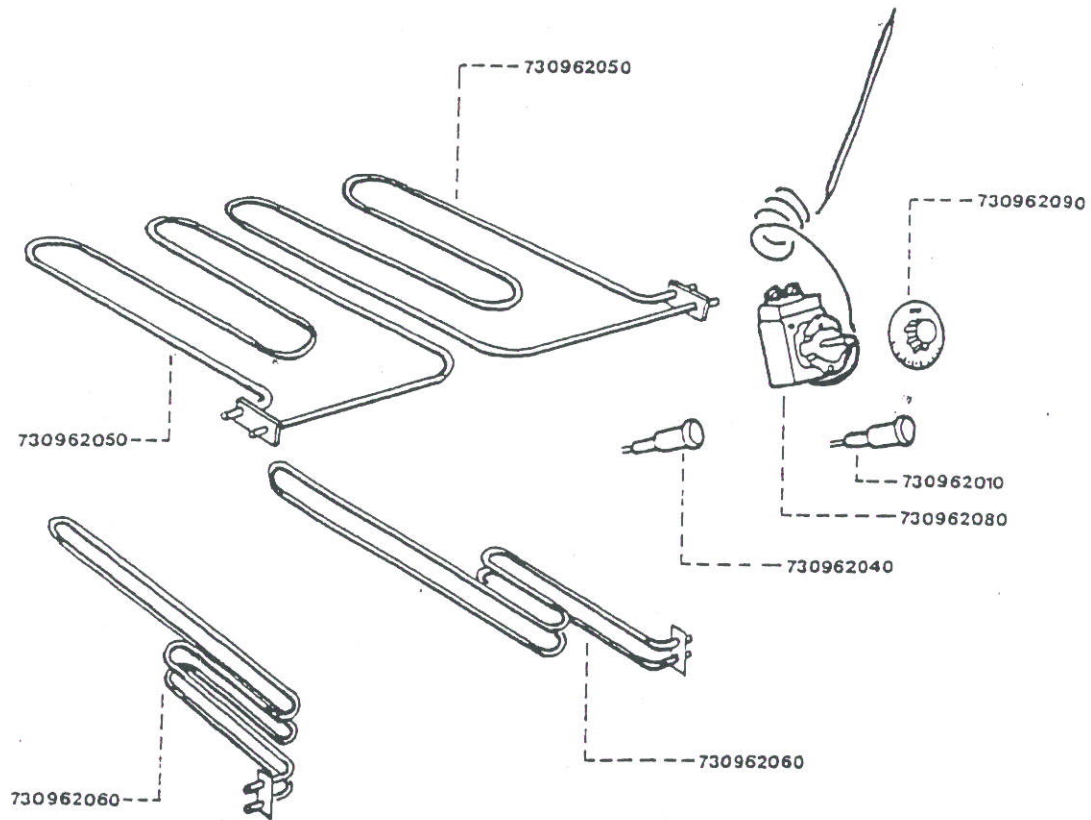

Code	No.	Description
	730960150	HOTPLATE CLAMP
9L	730960010	Hotplate Assembly (Complete)
1E	730960090	Hob Filling
3E	730960120	Top Drip Trays
1F	730961190	Front Hob Rail
7F	730961200	Rear Hob Rail
8B	730962150	Door Catch
6B	730962160	Door Catch Keeper
2B	730962170	Door Handle c/w Gaskets
7D	730962183	Door Seal Set
5C	730962190	Hinge — Top Left Hand
5C	730962200	Hinge — Top Right Hand
5C	730962210	Hinge — Bottom Left Hand
5C	730962220	Hinge — Bottom Right Hand
3E	730962230	Oven Drip Tray
2D	730962250	Oven Bottom Plate
5G	730963012	Outer Side — Left Hand; s/s
5G	730963022	Outer Side — Right Hand; s/s
1F	730963031	Outer Side — Left Hand; Black

Code	No.	Description
1F	730963041	Outer Side — Right Hand; Black
9B	730963050	Leg c/w Adjustable Foot
12K	730963062	Door Assembly — Left Hand
12K	730963072	Door Assembly — Right Hand
5D	730963082	Control Panel
10C	730963121	Side Drip Shed
12C	730963160	Cheek — Left hand
12C	730963170	Cheek — Left Hand
1E	730963180	Oven Grid Shelf
10C	730963190	Oven Shelf Hanger
6A	730963200	Oven Hanger Bracket

Sheet Reference Number

E1100/1182/001

Code	No.	Description
6E	730960020	Inner Hotplate Element
8E	730960030	Intermediate Hotplate Element
10E	730960040	Outer Hotplate Element
8C	730960070	Control Switch
1B	730960080	Control Knob
7F	730960100	Hotplate (Casting only)
11C	730962020	30 amp Fuse Assembly
9C	730962030	20 amp Fuse Assembly
7B	730962040	Pilot Lamp (Amber)

730960150 ELEMENT CLAMP PLATE.

Sheet Reference Number

E1100/1182/002

Code	No.	Description
7B	730962010	Mains Pilot Lamp (Red)
7B	730962040	Pilot Lamp (Amber)
3F	730962050	Top Oven Element
6F	730962060	Bottom Oven Element
1F	730962080	Thermostat
6B	730962090	Thermostat Knob