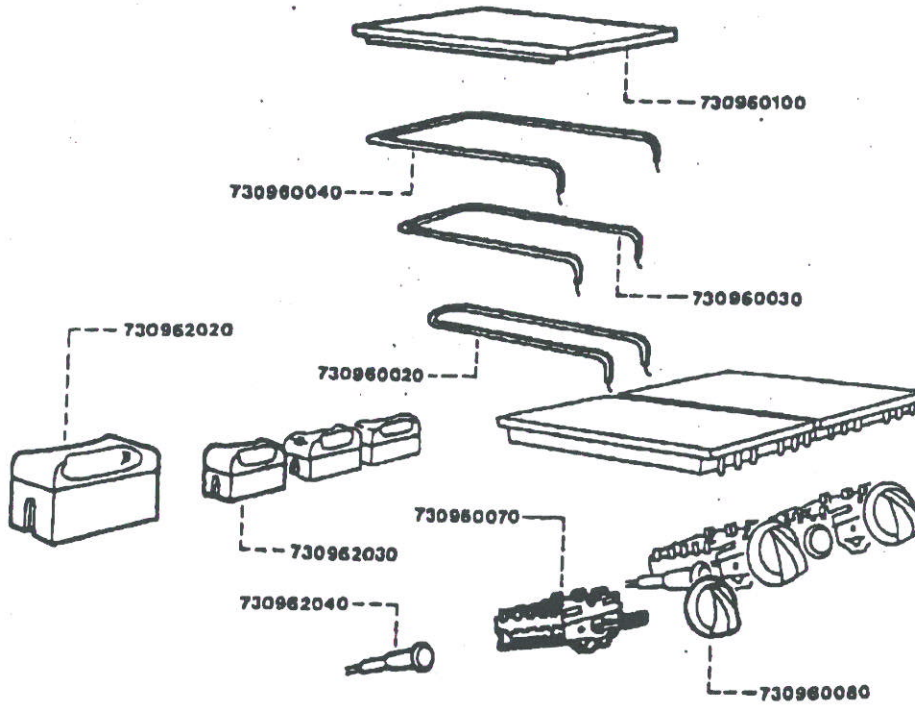

Code	No.	Description
	730960150	HOTPLATE CLAMP
9L	730960010	Hotplate Assembly (Complete)
1E	730960090	Hob Filling
3E	730960120	Top Drip Trays
1F	730961190	Front Hob Rail
7F	730961200	Rear Hob Rail
8B	730962150	Door Catch
6B	730962160	Door Catch Keeper
2B	730962170	Door Handle c/w Gaskets
7D	730962183	Door Seal Set
5C	730962190	Hinge — Top Left Hand
5C	730962200	Hinge — Top Right Hand
5C	730962210	Hinge — Bottom Left Hand
5C	730962220	Hinge — Bottom Right Hand
3E	730962230	Oven Drip Tray
2D	730962250	Oven Bottom Plate
5G	730963012	Outer Side — Left Hand; s/s
5G	730963022	Outer Side — Right Hand; s/s
1F	730963031	Outer Side — Left Hand; Black

Code	No.	Description
1F	730963041	Outer Side — Right Hand; Black
9B	730963050	Leg c/w Adjustable Foot
12K	730963062	Door Assembly — Left Hand
12K	730963072	Door Assembly — Right Hand
5D	730963082	Control Panel
10C	730963121	Side Drip Shed
12C	730963160	Cheek — Left hand
12C	730963170	Cheek — Left Hand
1E	730963180	Oven Grid Shelf
10C	730963190	Oven Shelf Hanger
6A	730963200	Oven Hanger Bracket

Sheet Reference Number

E1100/1182/001

Code	No.	Description
6E	730960020	Inner Hotplate Element
8E	730960030	Intermediate Hotplate Element
10E	730960040	Outer Hotplate Element
8C	730960070	Control Switch
1B	730960080	Control Knob
7F	730960100	Hotplate (Casting only)
11C	730962020	30 amp Fuse Assembly
9C	730962030	20 amp Fuse Assembly
7B	730962040	Pilot Lamp (Amber)

730960150 ELEMENT CLAMP PLATE.

Sheet Reference Number

E1100/1182/002

Code	No.	Description
7B	730962010	Mains Pilot Lamp (Red)
7B	730962040	Pilot Lamp (Amber)
3F	730962050	Top Oven Element
6F	730962060	Bottom Oven Element
1F	730962080	Thermostat
6B	730962090	Thermostat Knob