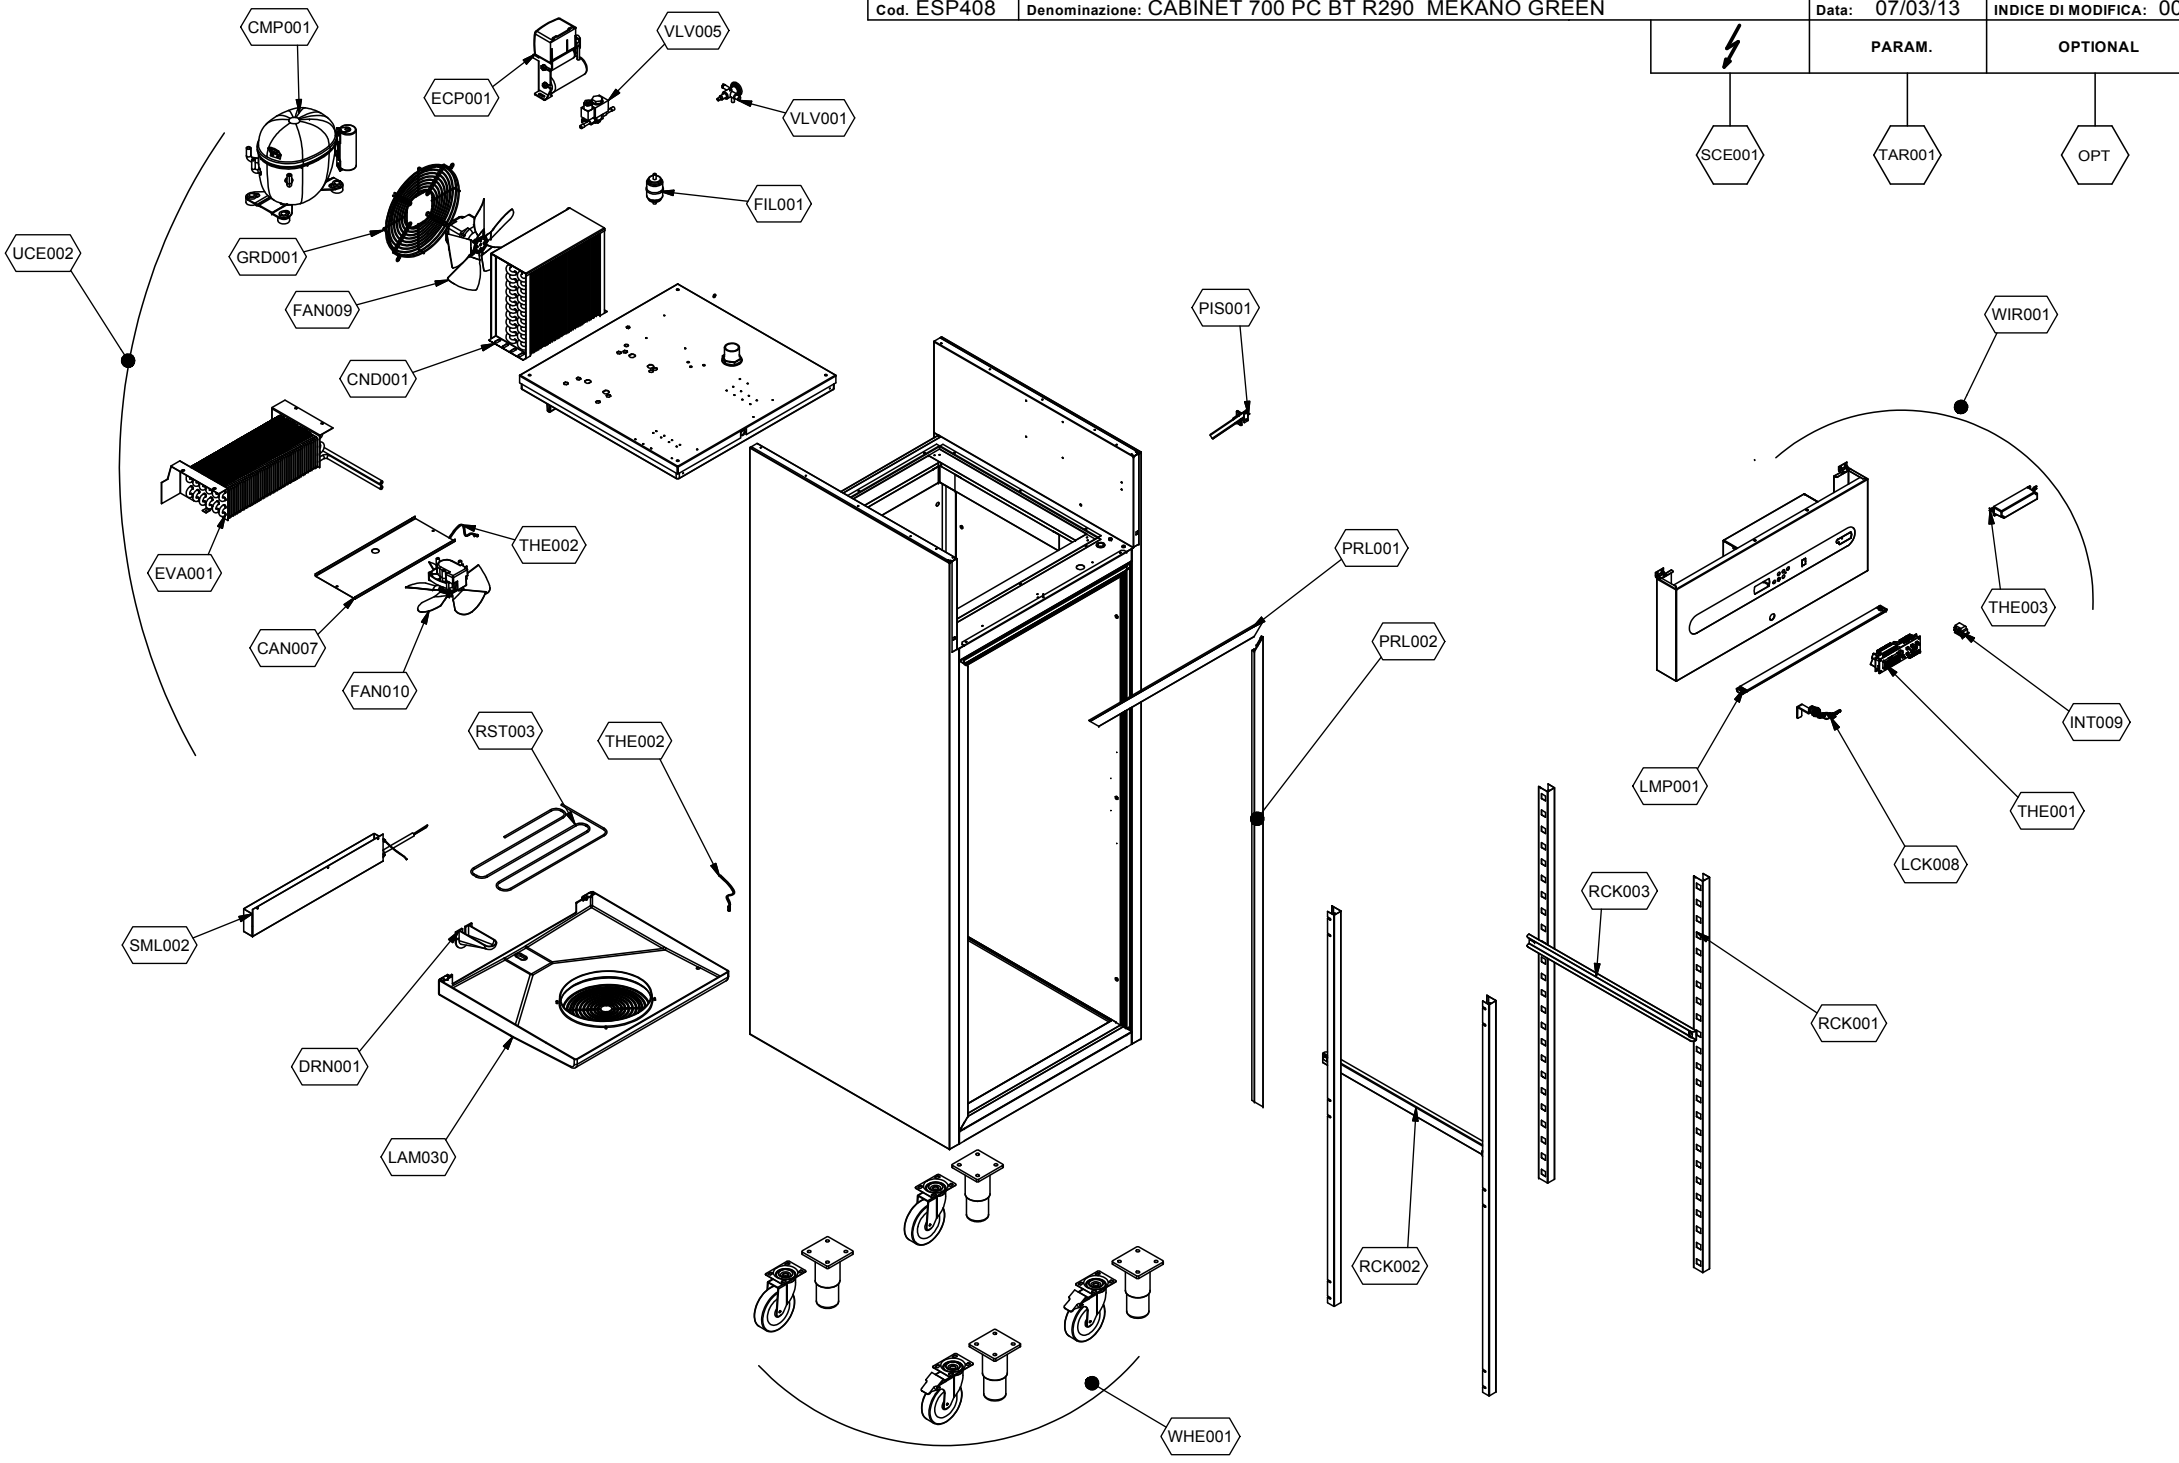

cookmax+

start!

Kühlung Tiefkühlschrank

Artikel-Nr.

90622030 (7G070IBC2P001 / MEKANO GREEN PLUS 700 BT)

Explosionszeichnung / Ersatzteile

Bitte bei Ersatzteilbestellung immer Artikelnummer und Seriennummer mit angeben!

Cod. ESP408

Denominazione: CABINET 700 PC BT R290 MEKANO GREEN

Data: 07/03/13

INDICE DI MODIFICA: 00

	PARAM.	OPTIONAL
SCE001	TAR001	OPT

Exploded View

Validity: 08/04/2016

7G070IBC2P001 MKG 70 GREEN PLUS -10/-24 PC DX G.GN 3 G

ESP408 CABINET 700 PC BT R290 MEKANO GREEN

Ref. Drawing	Code	Description
CAN007	72607304	LAM.GOCCIOL.EVAP.700 GREEN MEKANO
CMP001	74865548	COMPR. NT2180U CSR R290 230V/50HZ
CND001	74837190	COND.A MICROCANALI 262X360X25T
DRN001	74701924	GOCCIOLATOIO PVC AR TT
ECP001	74866998	PARTI ELETTR.COMPR. NT2180U
EVA001	73648700	EVAP. 700 GREEN MEKANO
FAN009	74845190	VENTIL.FMI W5F25A23M451+GRIGLIA PIANA+CA
FAN010	73688622	ASS.VENT.10W + PALA 230/28° R290 L=2MT
FIL001	74700828	FILTRO DANFOSS DCL 032S +RIC. R290
GRD001	74845192	GRIGLIA FE.PIANA X VENT.D.240
INT009	78010438	MICROSWITCH A PRESSIONE 4 CONT. NA-NO
LAM030	73688090	ASS.COP.EV.PLAST 900+GRIGLIA+SPESS.GREEN
LCK008	73688080	ASS.SERR.+ LEVA X CRUSCOTTO GREEN MEK
PIS001	74700180	SOLLEVATORE ASTA MECCANICA L=200 NICHELA
PRL001	72607227	PROFILO MOB.ORIZ.SCOCCA (PVC Y2BS) GREEN
PRL002	72607231	PROFILO MOB.VERT.SCOCCA (PVC Y2BS) GREEN
RCK001	74769040	CREMAGLIERA GN INTERA ARM.GREEN
RCK002	74703220	GUIDA "C" GN SX GREEN MEKANO
RCK003	74703222	GUIDA "C" GN DX GREEN MEKANO
RST003	70259072	RESISTENZA GOCCIOL.TRX STATICO 502/902
SCE001	SC700	SCH.ELET. MEKANO GREEN - ENERGY - SPRING
SML002	72612402	LAM.VASCHETTA EVAP.CONDENSEA SALD.ENERGY
TAR001	RIF.TAR.I02	PARAMETRI ARMADI BT PC MEKANO ENERGY
THE001	74700889	CENTR.EVCO EVX205 5RELE 8TASTI 50/60HZ
THE002	74700917	SONDA NTC IKE 1.5MT -50/+105°
UCE002	73688652	ASS.TAMP.UCE 700 BT PC/PV R290 MICROCAN
VLV001	74877186	VALVOLA TLEX 0,7 R290 MOP -18 HONEYWEL