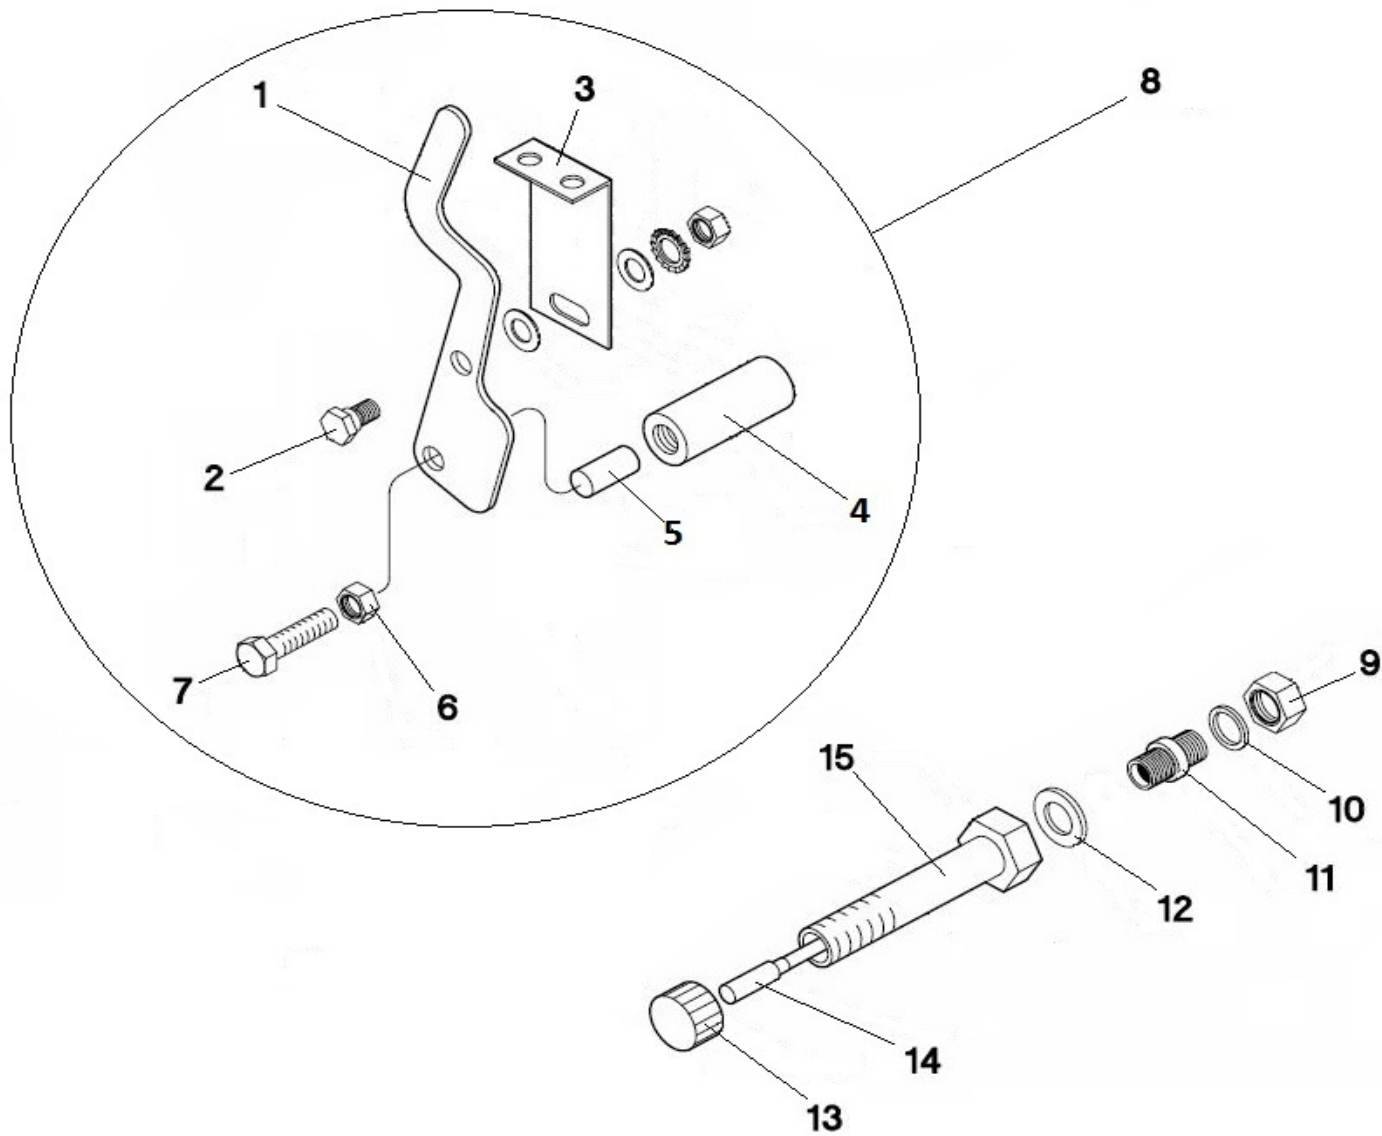

LAV. T1500 SX

POS	CODE	DESCRIPTION
1	TR3566	LEVA ECONOMIZZATORE-AUTOSTART TRAINO
2	904771	PERNO SNODO MANIGLIONE E1000
3	TR1898	SUPP. LEVA ECONOMIZZATORE-AUTOSTART
4	TR1212	CUSTODIA MAGNETE ECONOM. T-N
5	TR0249	MAGNETE LEVA ECONOM. D.8x25 T/N/LP
6	902022	DADO 10
7	907845	VITE TE 10x45
8	TR3595	ECONOMIZZATORE TRAINO COMPLETO
9	902104	DADO OTTONE 3/8" NICHELATO
10	904330	OR 3/8" RISC.FREDDO/SUPP. MOZZO
11	TR3370	RACC. 3/8" MICRO ECONOMIZZATORE
12	903410	GUARN. FIBRA ASTA RISC.
13	906427	TAPPO 3/8"
14	TR0309	REED MAGNETICO T-N (INOX)
15	TR0600	CUSTODIA REED ECONOMIZZATORE T