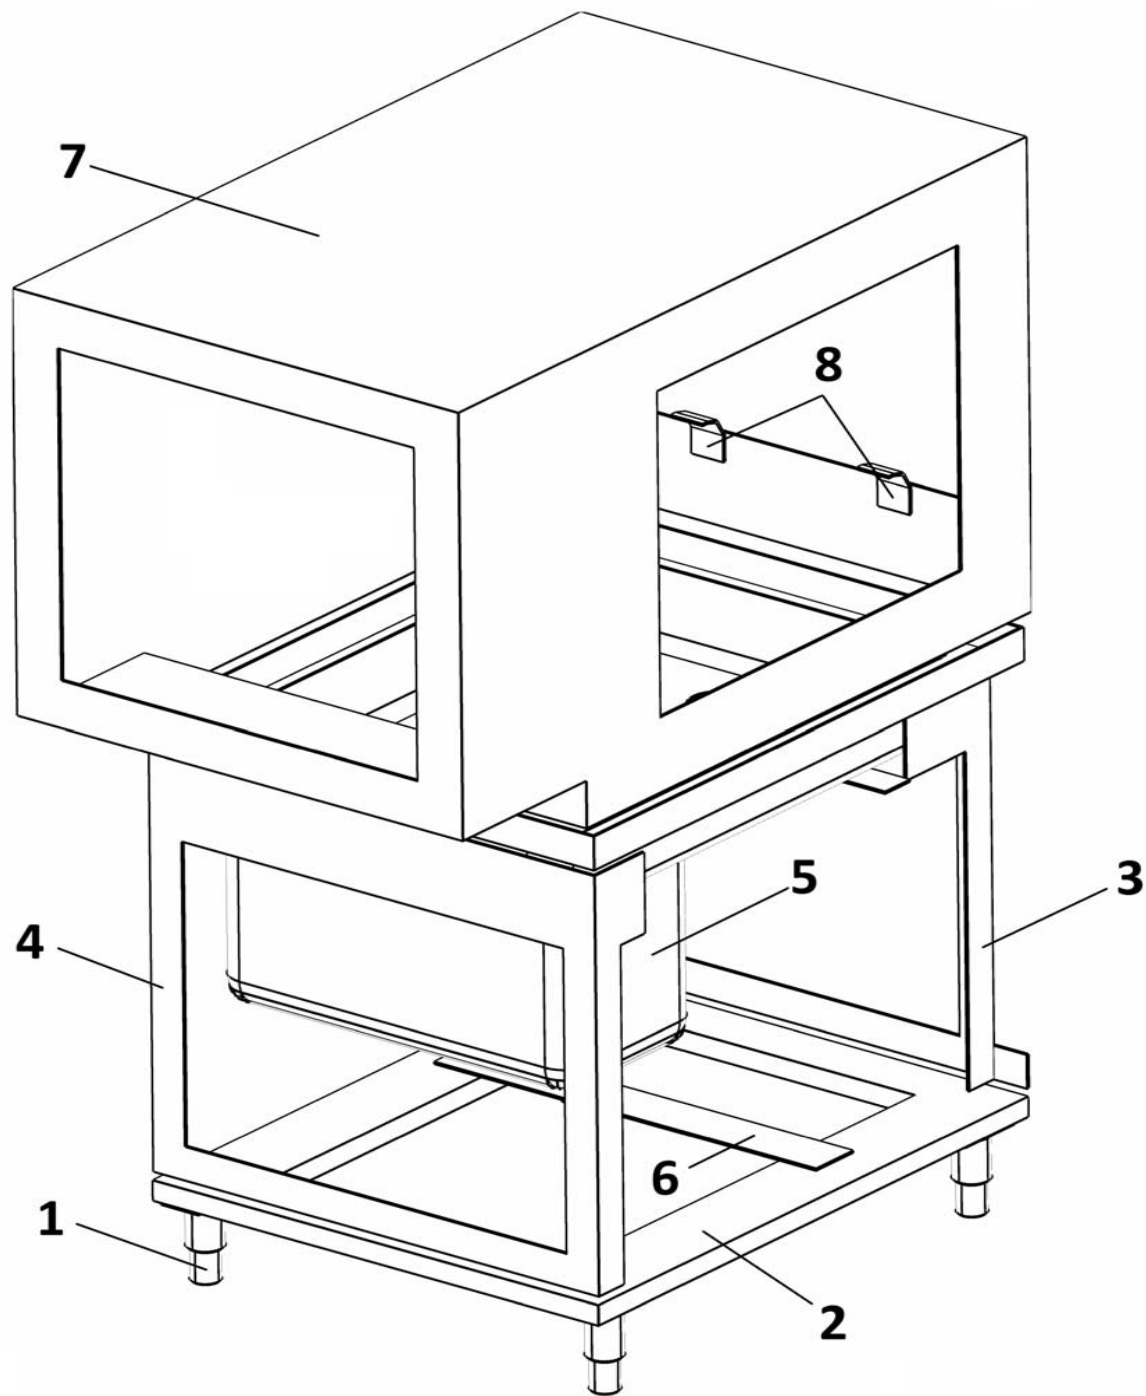

LAV. T1500 SX

POS	CODE	DESCRIPTION
1	TR0863	PIEDE 2" C/P 100X100X2
2	TR5304	BASAMENTO T1500 AISI 430
3	TR3809	SUPP. MOTORID.ENT.SX.COMPL.
4	TR3807	SUPP. SX VASCA COMPL. SERIE N
5	TR3942	VASCA STAMPATA TRIPLO RISC. DX DA 900mm
6	906359	TRAV. SUPP. CASSETTA ELETTRICA T1500
7	TR7442	CAPOTE T1500SX+CAPPOTT DA250 TRAINO 2013
8	TR2163	SQUAD. USCITA CESTELLI T

LAV. T1500 SX

POS	CODE	DESCRIPTION
1	TR0298	PORTABULBO 1/2" 2 TUBI
2	903250	GUARN. 1/2" PORTABULBO
3	902061	GHIERA MOPLEN 1/2" PORTABULBO
4	TR0268	TRAPPOLA ARIA 130mm
5	903260	GUARN. 3/8" TR. ARIA
6	902111	GHIERA 3/8" PPL
7	907279	TUBO SILICONE 4x7
8	905199	PRESSOSTATO 39/97
9	907340	TROPPO PIENO 285mm N1300 PPL
10	TR1234	RACC. 1"1/4 B.T./T-N
11	904380	OR 1"1/4 RACCORDO ASPIR./SCAR.
12	902080	GHIERA 1" 1/4 SCARICO/ASPIRAZIONE
13	TR1037	COPRIRESISTENZA INOX VASCA T-N
14	905570	RESIST. BOILER 6 Kw 230V
15	TR0309	REED MAGNETICO T-N (INOX)
16	TR1131	SQUAD. SUPPORTO REED PORTA LAT. N-LPP
17	TR0470	TENDINA TESTATA ENTRATA/USCITA 640x500 T
18	TR2034	ALBERO TENDINE Ø 6 670mm T
19	TR2169	SQUAD. TENDINA PARASPRUZZI ENT. TRAINO
20	TR3424	PORTA BATTENTE 686 TRAINO 2013 COMPL
21	TR1215	CUSTODIA CON MAGNETI PORTA BATTENTE T-N
22	906703	FILTRO SUPERF. N1000/N1300/LPN67
23	906704	FILTRO A CASSETTO N1000/N1300/LPN/LP57

POS	CODE	DESCRIPTION
1	TR1045	CHIAVETTA 6x6x25 INOX
2	TR5289	PIASTRA PORTA MOTORIDUTTORE T AISI 430
3	TR2050	MOTORIDUTTORE 1 VEL. 230/400/50
	TR0260	MOTORIDUTTORE 2 VEL. 230/400/50 Hp 0,15
4	TR0512	PIGNONE INOX 1/2 Z14
	TR0266	PIGNONE INOX 1/2 Z18
5	TR0241	LIMITATORE LC1 SENZA CORONA
6	TR0045	CORONA 1/2 Z20 LC1
	TR0513	CORONA 1/2 Z25
7	TR0025	CATENA T1400/T1650
8	TR0199	GUARN. MOZZO TRAINO
9	TR1872	MOZZO TRAINO
10	TR0049	CUSCINETTO ALBERO 20x47x14
11	TR1873	ALBERO TRAINO
12	TR0005	ANELLO TENUTA 27X47X6
13	TR2049	SEEGER Ø 20 T BRUNITO
14	TR2060	PERNO CUSCINETTI TRAINO
15	TR0050	CUSCINETTO ALBERO 12X32X10
16	TR2050	RONDELLA 24x12x2 P.
17	907840	VITE TE 8x70
18	TR1871	GRUPPO TRASCINAM.TRAINO COMPLETO