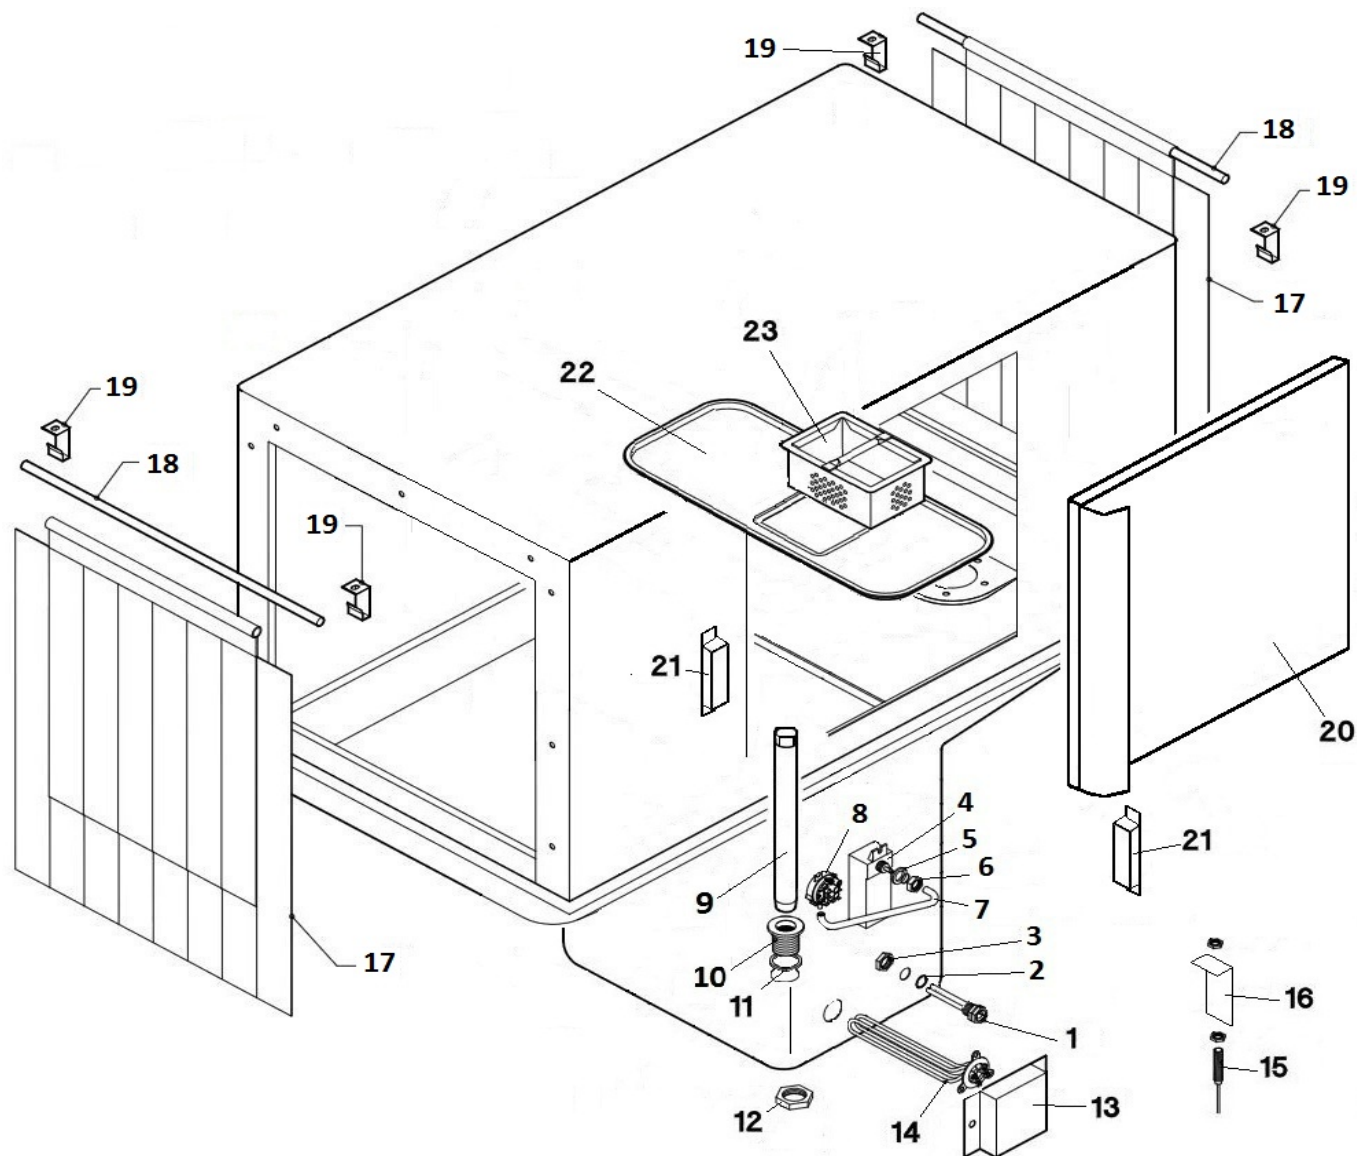

LAV. T1500 SX

POS	CODE	DESCRIPTION
1	TR0863	PIEDE 2" C/P 100X100X2
2	TR5304	BASAMENTO T1500 AISI 430
3	TR3809	SUPP. MOTORID.ENT.SX.COMPL.
4	TR3807	SUPP. SX VASCA COMPL. SERIE N
5	TR3942	VASCA STAMPATA TRIPLO RISC. DX DA 900mm
6	906359	TRAV. SUPP. CASSETTA ELETTRICA T1500
7	TR7442	CAPOTE T1500SX+CAPPOTT DA250 TRAINO 2013
8	TR2163	SQUAD. USCITA CESTELLI T

LAV. T1500 SX

POS	CODE	DESCRIPTION
1	TR0298	PORTABULBO 1/2" 2 TUBI
2	903250	GUARN. 1/2" PORTABULBO
3	902061	GHIERA MOPLEN 1/2" PORTABULBO
4	TR0268	TRAPPOLA ARIA 130mm
5	903260	GUARN. 3/8" TR. ARIA
6	902111	GHIERA 3/8" PPL
7	907279	TUBO SILICONE 4x7
8	905199	PRESSOSTATO 39/97
9	907340	TROPPO PIENO 285mm N1300 PPL
10	TR1234	RACC. 1"1/4 B.T./T-N
11	904380	OR 1"1/4 RACCORDO ASPIR./SCAR.
12	902080	GHIERA 1" 1/4 SCARICO/ASPIRAZIONE
13	TR1037	COPRIRESISTENZA INOX VASCA T-N
14	905570	RESIST. BOILER 6 Kw 230V
15	TR0309	REED MAGNETICO T-N (INOX)
16	TR1131	SQUAD. SUPPORTO REED PORTA LAT. N-LPP
17	TR0470	TENDINA TESTATA ENTRATA/USCITA 640x500 T
18	TR2034	ALBERO TENDINE Ø 6 670mm T
19	TR2169	SQUAD. TENDINA PARASPRUZZI ENT. TRAINO
20	TR3424	PORTA BATTENTE 686 TRAINO 2013 COMPL
21	TR1215	CUSTODIA CON MAGNETI PORTA BATTENTE T-N
22	906703	FILTRO SUPERF. N1000/N1300/LPN67
23	906704	FILTRO A CASSETTO N1000/N1300/LPN/LP57

POS	CODE	DESCRIPTION
1	TR1045	CHIAVETTA 6x6x25 INOX
2	TR5289	PIASTRA PORTA MOTORIDUTTORE T AISI 430
3	TR2050	MOTORIDUTTORE 1 VEL. 230/400/50
	TR0260	MOTORIDUTTORE 2 VEL. 230/400/50 Hp 0,15
4	TR0512	PIGNONE INOX 1/2 Z14
	TR0266	PIGNONE INOX 1/2 Z18
5	TR0241	LIMITATORE LC1 SENZA CORONA
6	TR0045	CORONA 1/2 Z20 LC1
	TR0513	CORONA 1/2 Z25
7	TR0025	CATENA T1400/T1650
8	TR0199	GUARN. MOZZO TRAINO
9	TR1872	MOZZO TRAINO
10	TR0049	CUSCINETTO ALBERO 20x47x14
11	TR1873	ALBERO TRAINO
12	TR0005	ANELLO TENUTA 27X47X6
13	TR2049	SEEGER Ø 20 T BRUNITO
14	TR2060	PERNO CUSCINETTI TRAINO
15	TR0050	CUSCINETTO ALBERO 12X32X10
16	TR2050	RONDELLA 24x12x2 P.
17	907840	VITE TE 8x70
18	TR1871	GRUPPO TRASCINAM.TRAINO COMPLETO