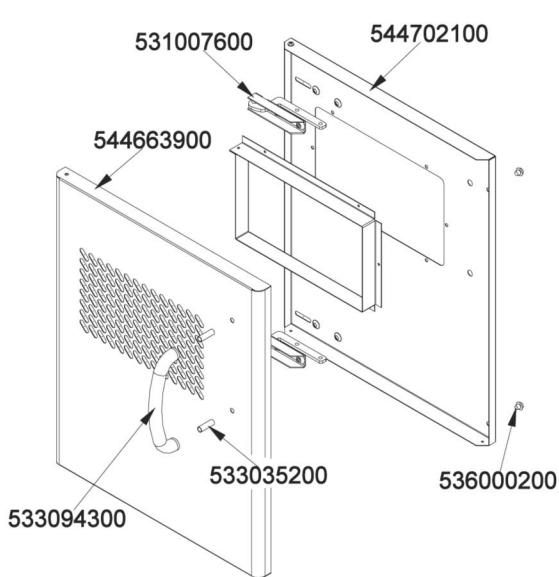

531048400

560076600M00P00

PM-63 SX

PM-63 DX

PM-64 SX

PM-64 DX

PCI-64 SX

PCI-64 DX

560081300M01P00

Page	Pos	Code	Description
001		531048400	INOX LEG Ø1"3/4 100-165 M10
002		531048400	INOX LEG Ø1"3/4 100-165 M10
003		533094200	S/S HANDLE FOR 70/90 SERIES
003		533035200	HANDLE SPACER
003		544182501	LEFT DOOR 73
003		531007600	DOOR HINGE
003		544699600	LEFT INNER DOOR 63 FOR STAND S60T
003		536000200	D.12 H.4 BUMPER
003		544182401	RIGHT DOOR 73
003		544699500	RIGHT INNER DOOR 63 FOR STAND S60T
003		544699800	LEFT INNER DOOR 64 FOR STAND S60T
003		544699700	RIGHT INNER DOOR 64 FOR STAND S60T
003		544182001	RIGHT DOOR 74