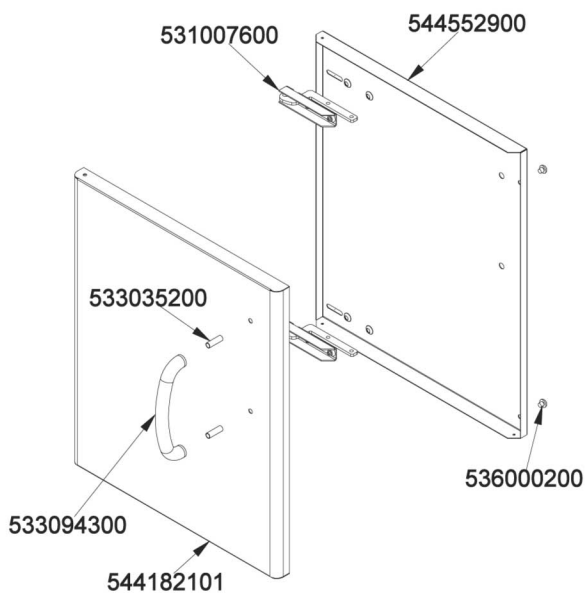

531048400

560076600M00P00

PM-63 SX

PM-63 DX

PM-64 SX

PM-64 DX

PCI-64 SX

PCI-64 DX

560081300M01P00

Page	Pos	Code	Description
001		531048400	INOX LEG Ø1"3/4 100-165 M10
002		531048400	INOX LEG Ø1"3/4 100-165 M10
003		533094200	S/S HANDLE FOR 70/90 SERIES
003		533035200	HANDLE SPACER
003		544182501	LEFT DOOR 73
003		531007600	DOOR HINGE
003		544699600	LEFT INNER DOOR 63 FOR STAND S60T
003		536000200	D.12 H.4 BUMPER
003		544182401	RIGHT DOOR 73
003		544699500	RIGHT INNER DOOR 63 FOR STAND S60T
003		544699800	LEFT INNER DOOR 64 FOR STAND S60T
003		544699700	RIGHT INNER DOOR 64 FOR STAND S60T
003		544182001	RIGHT DOOR 74