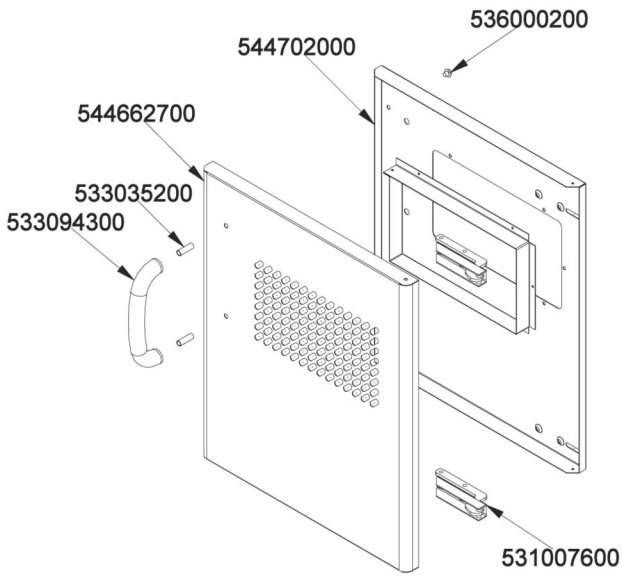

531048400

560076600M00P00

PM-63 SX

PM-63 DX

PM-64 SX

PM-64 DX

PCI-64 SX

PCI-64 DX

560081300M01P00

Page	Pos	Code	Description
001		531048400	INOX LEG Ø1"3/4 100-165 M10
002		531048400	INOX LEG Ø1"3/4 100-165 M10
003		533094200	S/S HANDLE FOR 70/90 SERIES
003		533035200	HANDLE SPACER
003		544182501	LEFT DOOR 73
003		531007600	DOOR HINGE
003		544699600	LEFT INNER DOOR 63 FOR STAND S60T
003		536000200	D.12 H.4 BUMPER
003		544182401	RIGHT DOOR 73
003		544699500	RIGHT INNER DOOR 63 FOR STAND S60T
003		544699800	LEFT INNER DOOR 64 FOR STAND S60T
003		544699700	RIGHT INNER DOOR 64 FOR STAND S60T
003		544182001	RIGHT DOOR 74