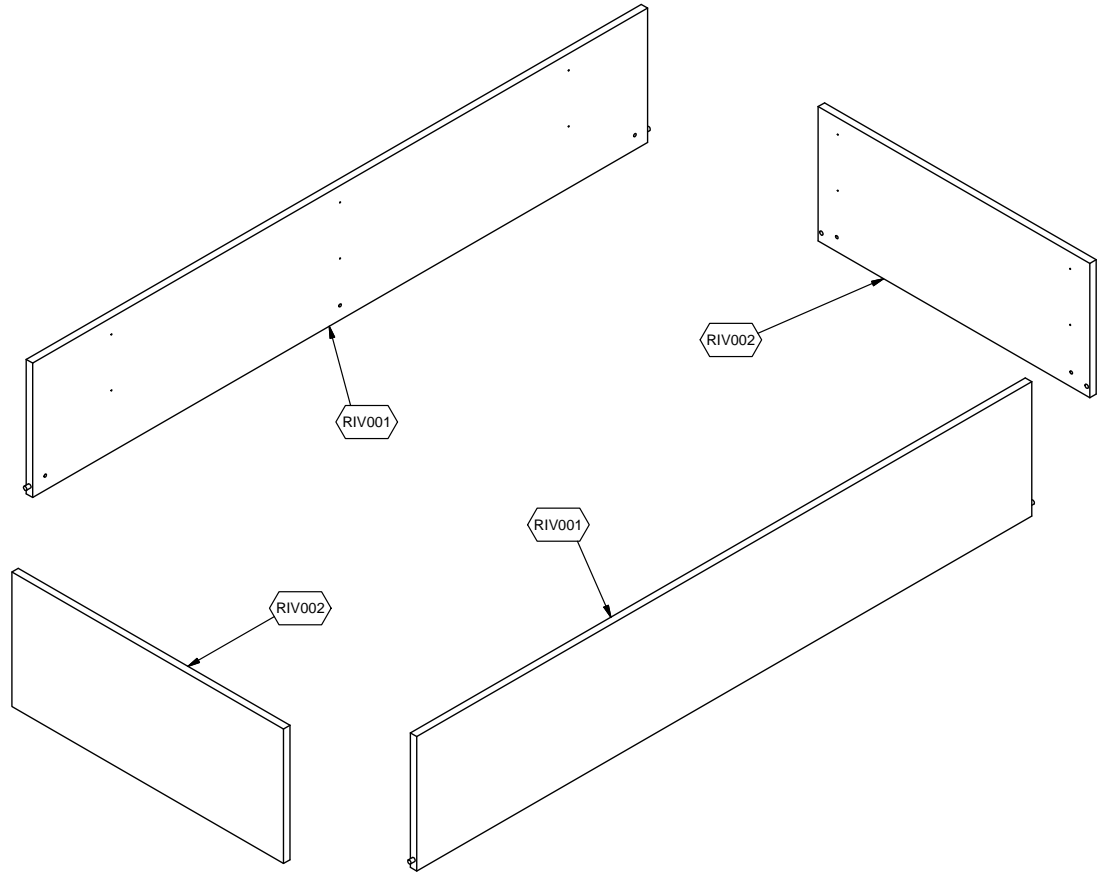

Kühlung Büffet-Insel

Artikel-Nr. 651017 (9BESS6FIFWA01 / ES-GREEN 6W)

Explosionszeichnung / Ersatzteile

Bitte bei Ersatzteilbestellung immer Artikelnummer und Seriennummer mit angeben!

Pos.	Codice	Descrizione	Q.ta
000	9BESS6FIFW	TAVOLA RICAMBI 1	0
000	9BESS6FIFW	TAVOLA RICAMBI 2	0
000	9BESS6FIFW	TAVOLA RICAMBI 3	0
CMP001	74865720	COMPRESSORE	1
CND001	74837032	CONDENSATORE	1
ECP001	74867011	PARTI ELETTERICHE COMPRESSORE	1
FAN001	74848101	VENTILATORE	1
FAN002	74848156	PALA PER VENTILATORE	1
GLS001	72539098	VETRO SOVR.LIGHT	1
GRD001	74845144	GRIGLIA PROTEZIONE VENTILATORE	1
INT001	74742008	INTERRUTTORE PRINCIPALE	1
INT002	74742017	INTERRUTTORE LUCI	1
LAM001	72539510	LAMIERA SUPPORTO MOTORE	1
LAM002	72539512	GRIGLIA AEREAZIONE MOTORE	1
LAM003	72556044	SUPPORTI VASCHE G.N.	1
LAM004	72539088	LAMIERA COPERTURA LAMPADA LED	1
LAM016	72539514	GRIGLIA PROTEZIONE MOTORE	1
LAM017	72539674	LAMIERE FISSAGGIO	1
LAM029	72539488	SUPPORTI VASCHE VASCA	1
LMP001	72539048	LAMPADA A LED	1
MON001	73669608	SOVRASTRUTTURA	1
MON002	72539070	MONTANTE SOVRASTRUTTURA	1
MON006	72539680	TELAIO SOSTEGNO LATERALE	1
MON007	72539698	TRAVERSO TELAIO GAMBE	1
RIV001	72546376	FIANCO SUPERIORE	1
RIV002	72546306	SPALLA SUPERIORE	1
SCE001	SC850	SCHEMA ELETTRICO	1
SML001	73670236	FILTRO DISIDRATATORE	1
TAR001	RIF.TAR.B01	SERVIZIO PROGRAMMAZIONE	1
THE001	74700881	CENTRALINA	1
THE002	74700916	SONDA	1
THE003	74700892	ALIMENTATORE PER LED	1
UCE001	74861324	UNITÀ CONDENSATRICE COMPLETA	1
WHE001	74708007	SUPPORTO	1

Pos.	Codice	Descrizione	Q.ta
WIR001	73669900	QUADRO ELETTRICO	1

9BESS6FIFWA01

ESSENCE 6I VASCA REF.STAT WENGE