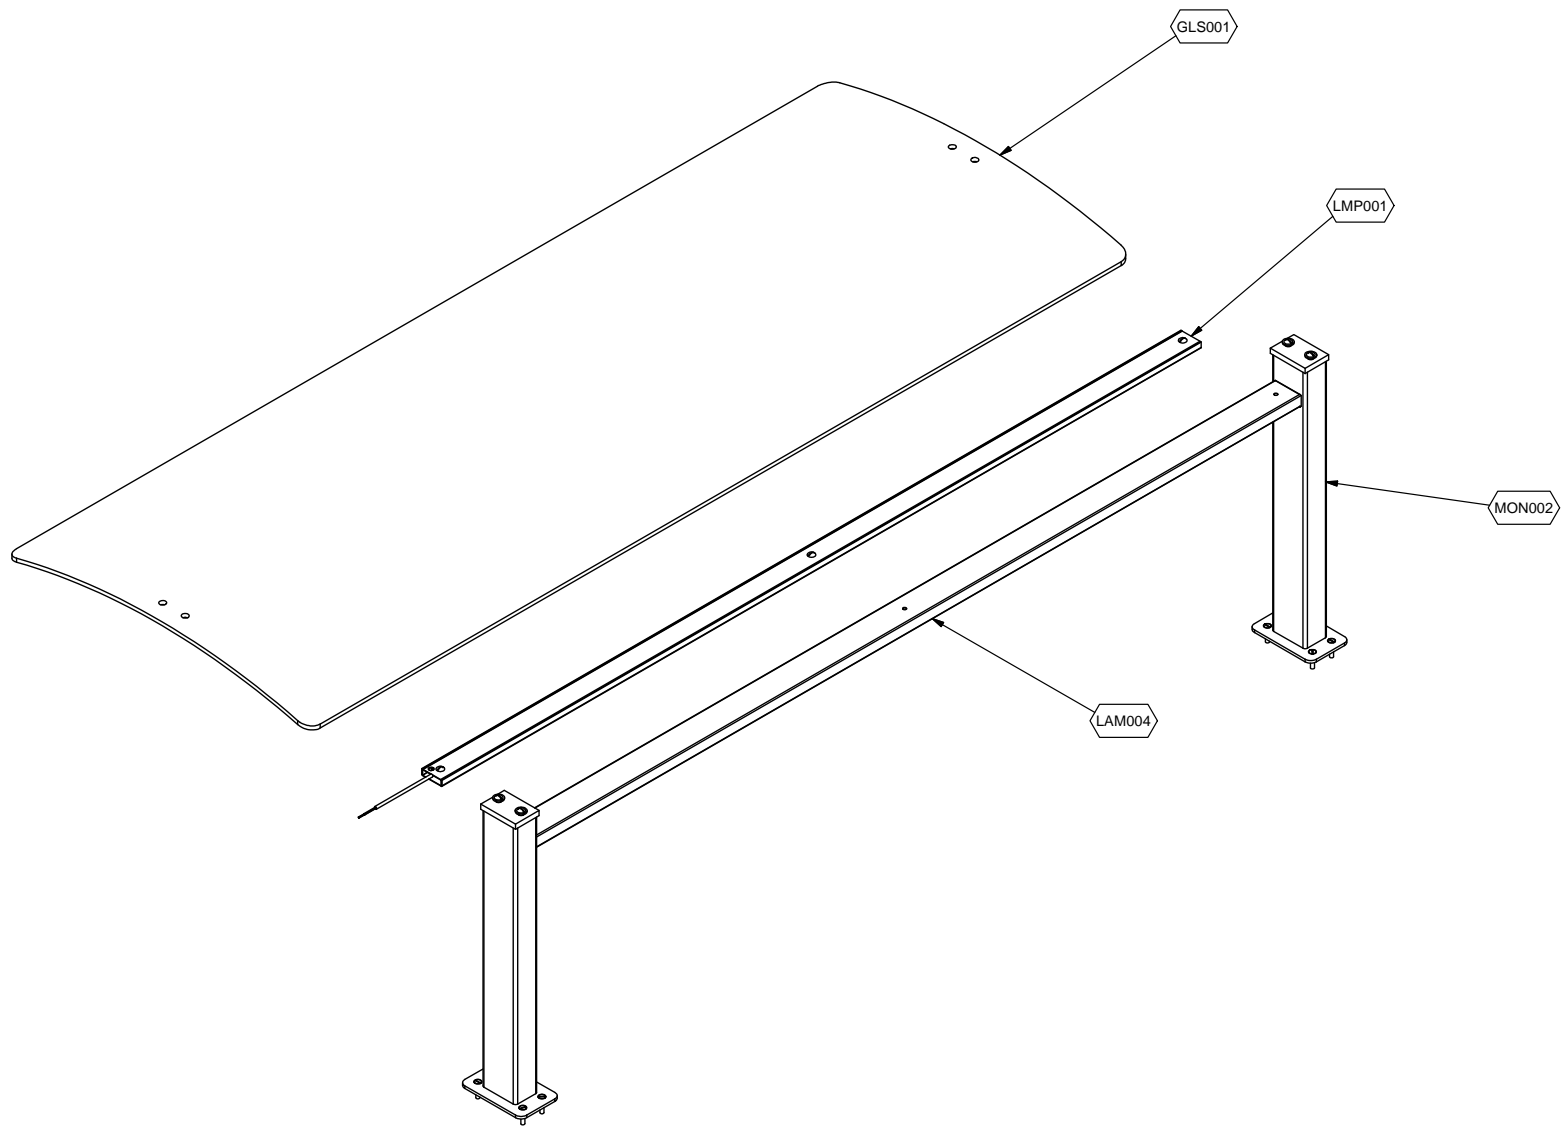

Kühlung Büffet-Insel

Artikel-Nr. 651017 (9BESS6FIFWA01 / ES-GREEN 6W)

Explosionszeichnung / Ersatzteile

Bitte bei Ersatzteilbestellung immer Artikelnummer und Seriennummer mit angeben!

Pos.	Codice	Descrizione	Q.ta
000	9BESS6FIFW	TAVOLA RICAMBI 1	0
000	9BESS6FIFW	TAVOLA RICAMBI 2	0
000	9BESS6FIFW	TAVOLA RICAMBI 3	0
CMP001	74865720	COMPRESSORE	1
CND001	74837032	CONDENSATORE	1
ECP001	74867011	PARTI ELETTERICHE COMPRESSORE	1
FAN001	74848101	VENTILATORE	1
FAN002	74848156	PALA PER VENTILATORE	1
GLS001	72539098	VETRO SOVR.LIGHT	1
GRD001	74845144	GRIGLIA PROTEZIONE VENTILATORE	1
INT001	74742008	INTERRUTTORE PRINCIPALE	1
INT002	74742017	INTERRUTTORE LUCI	1
LAM001	72539510	LAMIERA SUPPORTO MOTORE	1
LAM002	72539512	GRIGLIA AEREAZIONE MOTORE	1
LAM003	72556044	SUPPORTI VASCHE G.N.	1
LAM004	72539088	LAMIERA COPERTURA LAMPADA LED	1
LAM016	72539514	GRIGLIA PROTEZIONE MOTORE	1
LAM017	72539674	LAMIERE FISSAGGIO	1
LAM029	72539488	SUPPORTI VASCHE VASCA	1
LMP001	72539048	LAMPADA A LED	1
MON001	73669608	SOVRASTRUTTURA	1
MON002	72539070	MONTANTE SOVRASTRUTTURA	1
MON006	72539680	TELAIO SOSTEGNO LATERALE	1
MON007	72539698	TRAVERSO TELAIO GAMBE	1
RIV001	72546376	FIANCO SUPERIORE	1
RIV002	72546306	SPALLA SUPERIORE	1
SCE001	SC850	SCHEMA ELETTRICO	1
SML001	73670236	FILTRO DISIDRATATORE	1
TAR001	RIF.TAR.B01	SERVIZIO PROGRAMMAZIONE	1
THE001	74700881	CENTRALINA	1
THE002	74700916	SONDA	1
THE003	74700892	ALIMENTATORE PER LED	1
UCE001	74861324	UNITÀ CONDENSATRICE COMPLETA	1
WHE001	74708007	SUPPORTO	1

Pos.	Codice	Descrizione	Q.ta
WIR001	73669900	QUADRO ELETTRICO	1

9BESS6FIFWA01

ESSENCE 6I VASCA REF.STAT WENGE