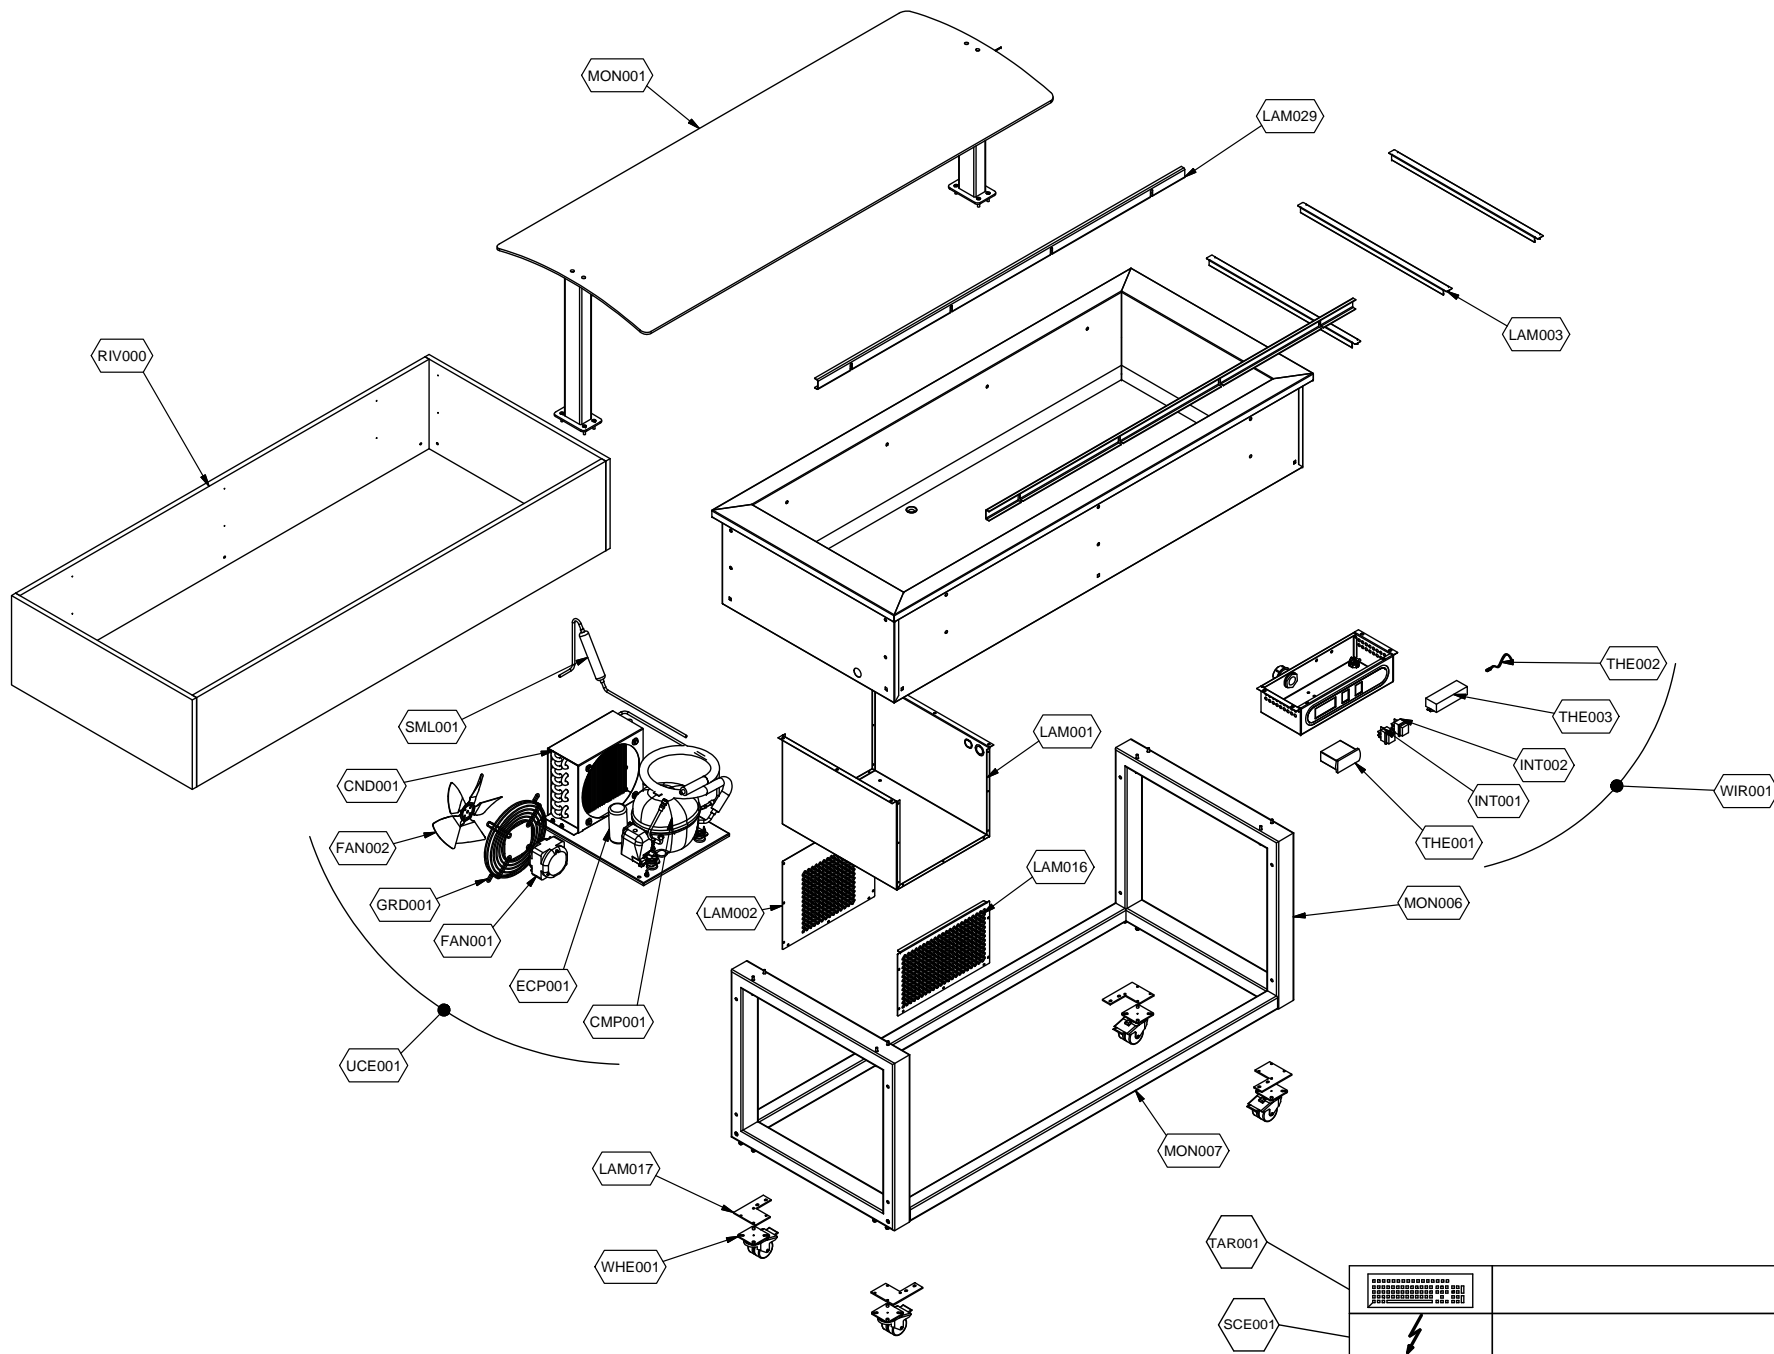

Kühlung Büffet-Insel

Artikel-Nr. 651017 (9BESS6FIFWA01 / ES-GREEN 6W)

Explosionszeichnung / Ersatzteile

Bitte bei Ersatzteilbestellung immer Artikelnummer und Seriennummer mit angeben!

Pos.	Codice	Descrizione	Q.ta
000	9BESS6FIFW	TAVOLA RICAMBI 1	0
000	9BESS6FIFW	TAVOLA RICAMBI 2	0
000	9BESS6FIFW	TAVOLA RICAMBI 3	0
CMP001	74865720	COMPRESSORE	1
CND001	74837032	CONDENSATORE	1
ECP001	74867011	PARTI ELETTERICHE COMPRESSORE	1
FAN001	74848101	VENTILATORE	1
FAN002	74848156	PALA PER VENTILATORE	1
GLS001	72539098	VETRO SOVR.LIGHT	1
GRD001	74845144	GRIGLIA PROTEZIONE VENTILATORE	1
INT001	74742008	INTERRUTTORE PRINCIPALE	1
INT002	74742017	INTERRUTTORE LUCI	1
LAM001	72539510	LAMIERA SUPPORTO MOTORE	1
LAM002	72539512	GRIGLIA AEREAZIONE MOTORE	1
LAM003	72556044	SUPPORTI VASCHE G.N.	1
LAM004	72539088	LAMIERA COPERTURA LAMPADA LED	1
LAM016	72539514	GRIGLIA PROTEZIONE MOTORE	1
LAM017	72539674	LAMIERE FISSAGGIO	1
LAM029	72539488	SUPPORTI VASCHE VASCA	1
LMP001	72539048	LAMPADA A LED	1
MON001	73669608	SOVRASTRUTTURA	1
MON002	72539070	MONTANTE SOVRASTRUTTURA	1
MON006	72539680	TELAIO SOSTEGNO LATERALE	1
MON007	72539698	TRAVERSO TELAIO GAMBE	1
RIV001	72546376	FIANCO SUPERIORE	1
RIV002	72546306	SPALLA SUPERIORE	1
SCE001	SC850	SCHEMA ELETTRICO	1
SML001	73670236	FILTRO DISIDRATATORE	1
TAR001	RIF.TAR.B01	SERVIZIO PROGRAMMAZIONE	1
THE001	74700881	CENTRALINA	1
THE002	74700916	SONDA	1
THE003	74700892	ALIMENTATORE PER LED	1
UCE001	74861324	UNITÀ CONDENSATRICE COMPLETA	1
WHE001	74708007	SUPPORTO	1

Pos.	Codice	Descrizione	Q.ta
WIR001	73669900	QUADRO ELETTRICO	1

9BESS6FIFWA01

ESSENCE 6I VASCA REF.STAT WENGE