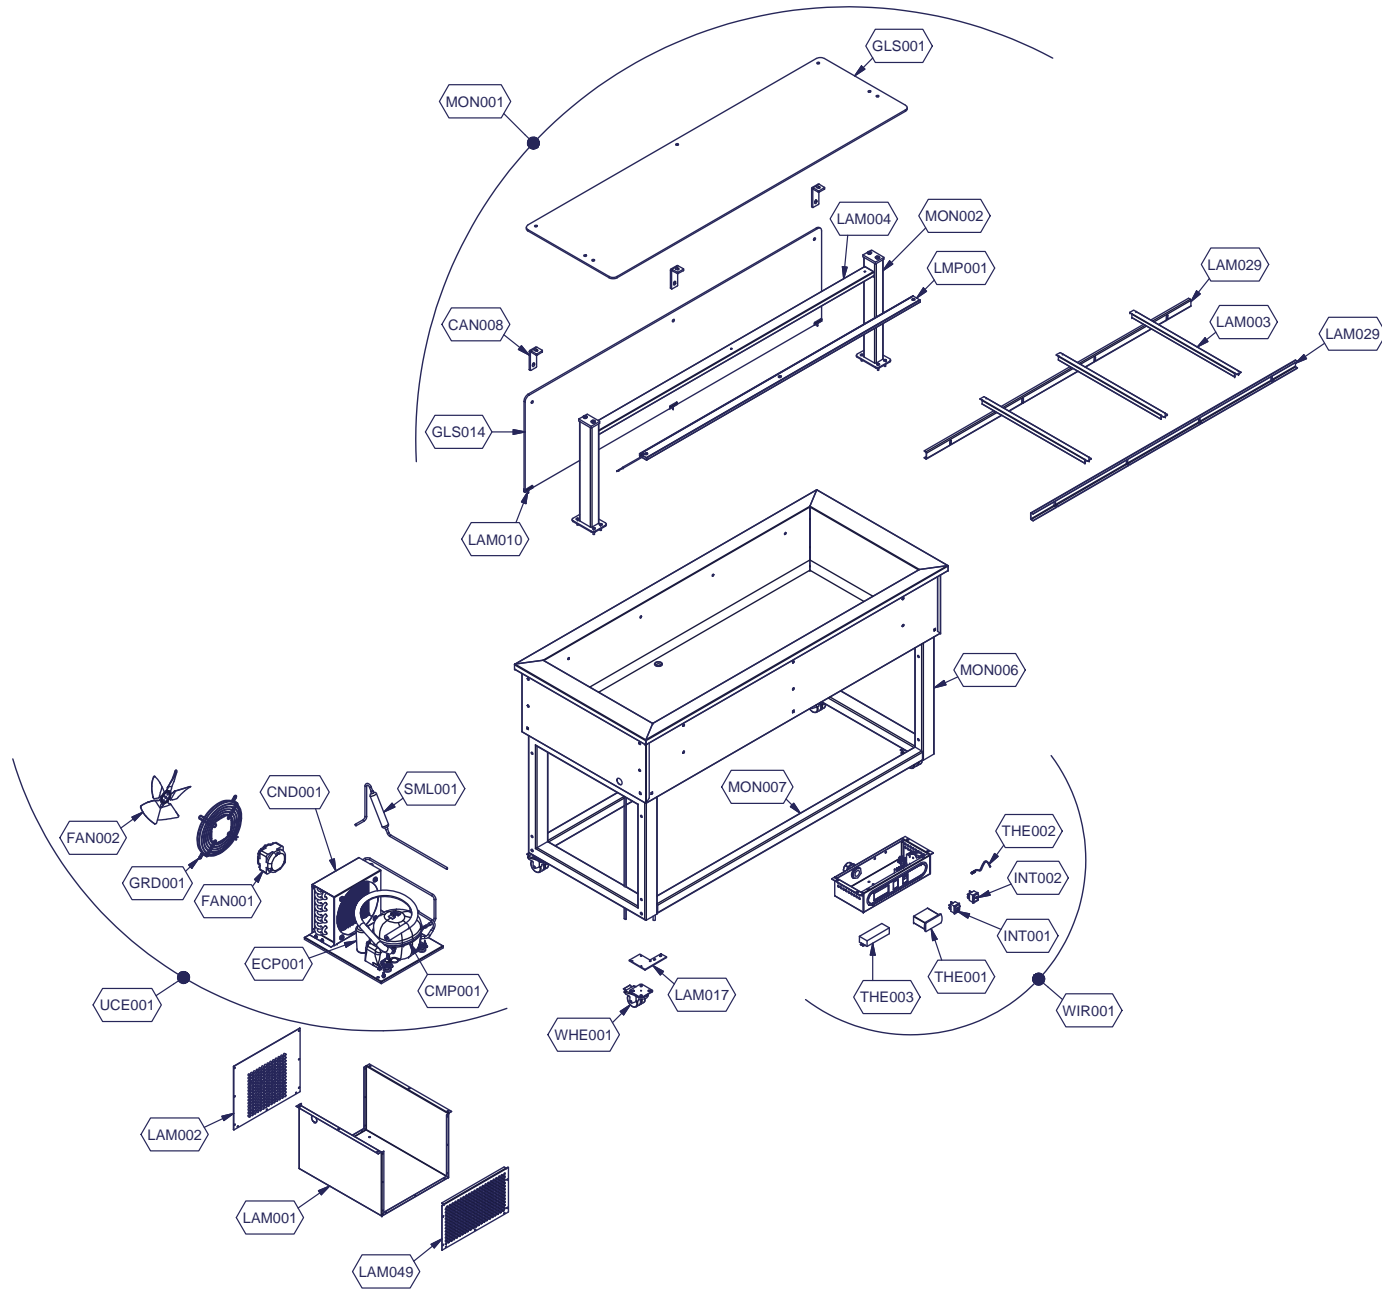

Kühlung Büffet-Element

Artikel-Nr. 651091 (9BESS6FIF0A90 / SOUL SERVICE STAND GREEN 6)

Explosionszeichnung / Ersatzteile

Bitte bei Ersatzteilbestellung immer Artikelnummer und Seriennummer mit angeben!

Cod. ESP351

Denominazione: SERVICE-STAND GREEN INCORPORATO

Data: 09/04/13

INDICE DI MODIFICA: 00

	PARAM.	OPTIONAL
⚡	SCE001	OPT
	TAR001	

Code	Description	Notes
74702120	FISSA CRISTALLO	
74865720	COMPRESSOR	
74837032	CONDENSER	5
74867011	COMPRESSOR ELECTRICAL PARTS	2
74848101	FAN	2
74848156	FAN BLADE	2
72538788	SUPERSTRUCTURE TOP GLASS	
72538778	VETRO FRONTALE	
74845144	FAN GRID	
74742008	MAIN ON/OFF SWITCH	2
74742017	LIGHT ON/OFF SWITCH	2
72539510	CONDENSING UNIT SUPPORT	
72539512	CONDENSING UNIT GRID	
72556044	PAN SUPPORT	
72539088	LED LIGHTING COVERING	
72557114	GLASS SUPPORT	
72539674	FRAME FIXING KIT	
72539488	PANS SUPPORTS	
72539514	PROTECTION GRID	
72539048	LED LIGHTING	
73668708	SUPERSTRUCTURE	
72539070	SUPERSTRUCTURE SIDE SUPPORT	
72539680	SIDE FRAME	
72539698	FRONT BOTTOM FRAME	
SC850	ELECTRICAL WIRING	
73670236	DRIER FILTER	2
RIF.TAR.B01	CONTROLLER PRESETTING SERVICE	1
74700881	UNSETTED ELECTRONIC CONTROLLER	1
74700916	PROBE	1
74700892	LED POWER PACK	1
74861324	FULL CONDENSING UNIT	
74708007	CASTOR/FEET	
73669900	POWER BOX	