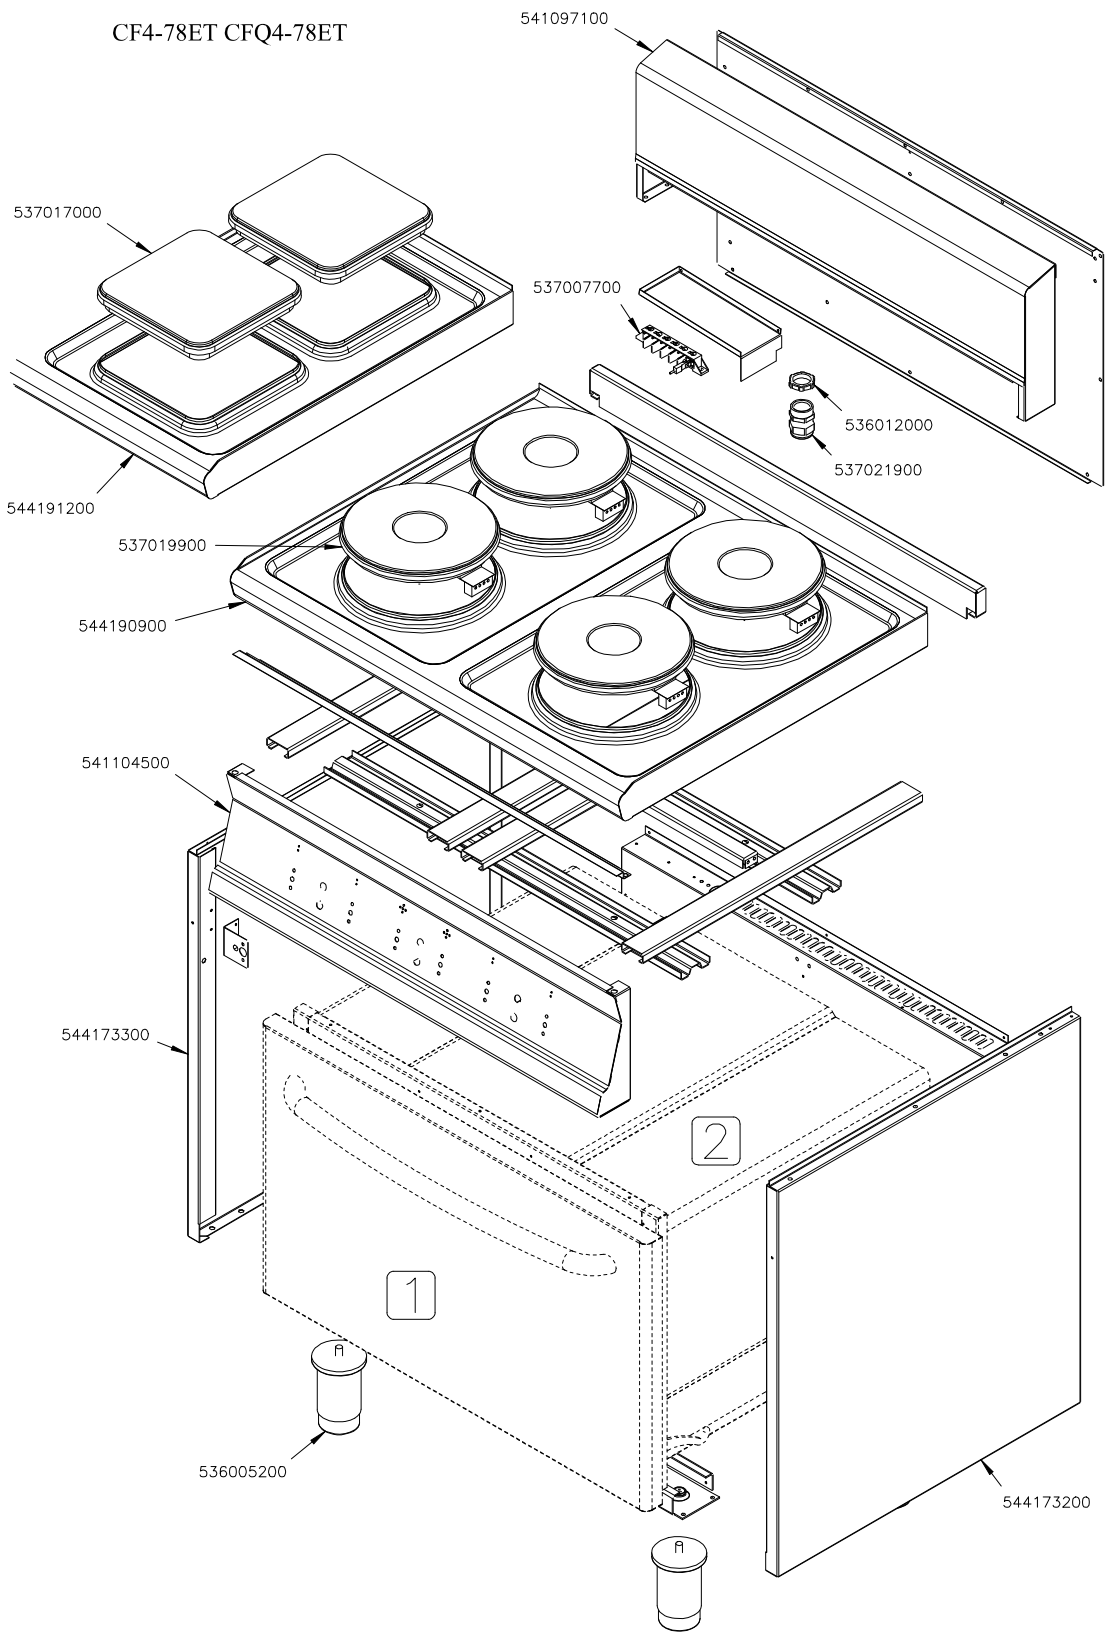

CF4-78ET CFQ4-78ET

PORTE FORNO GN 2/1 GN 3/1  
DOORS OF THE OVEN GN 2/1 GN 3/1  
TUREN DES BACKOFEN GN 2/1 GN 3/1  
PORTES DU FOUR GN 2/1 GN 3/1

GN 2/1

GN 3/1

FORNO GN2/1 ELETTRICO CARCASSA  
FRAME OF THE ELECTRICAL OVEN GN 2/1  
GEHAUSE DES ELEKTROBACKOFEN GN 2/1  
CHASSIS DU FOUR A ELECTRIQUE GN 2/1