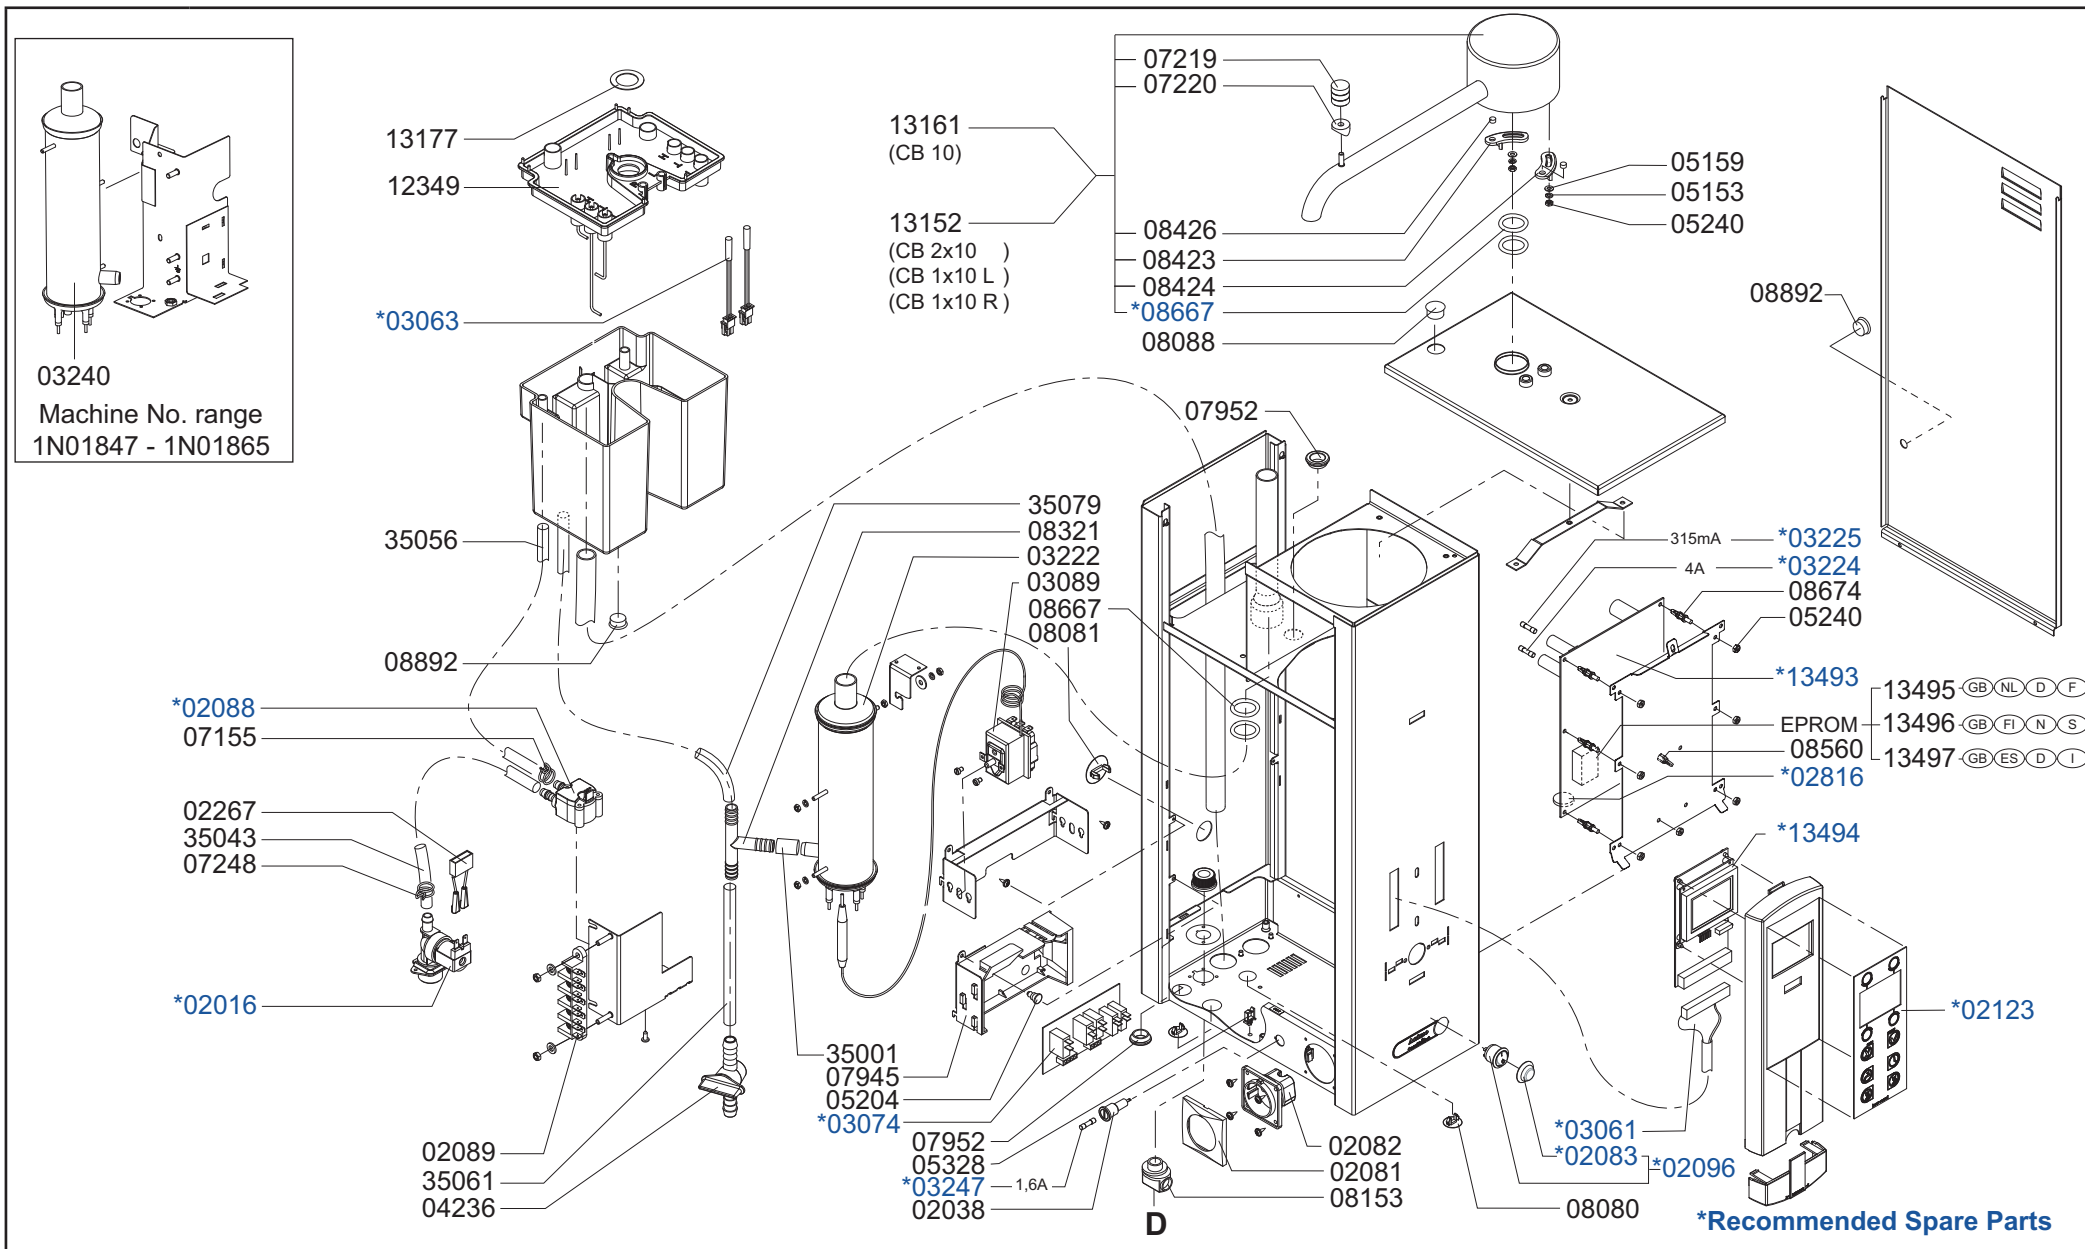

***Recommended Spare Parts**

Type : CB 2x10, CB 1x10 L/R, CB 10 Artikel : 10640, 10645/10650, 10670	From mach.nr. : 4M23917 Date : 10/03	Page : 1-3 Rev. : 1.2 04-01-08	Drawer : A.V. Date : 05-04-06
Rated voltage : 3N~ 380-415V 50-60HZ 6200W	Spare Parts Info	***** Animo ® ***** Assen - Holland	www.animo.eu

CB 2x10

CB 1x10 R (right)
CB 1x10 L (left)

CB 10

***Recommended Spare Parts**

Type : CB 2x10, CB 1x10 L/R, CB 10
Artikel : 10640, 10645/10650, 10670

From mach.nr. : 4M23917
Date : 10/03

Page : 2-3
Rev. : 1.2 04-01-08

Drawer : A.V.
Date : 05-04-06

Rated voltage : 3N~ 380-415V 50-60HZ 6200W

Spare Parts Info

***** **Animo** *****
Assen - Holland

www.animo.eu

Type : CB 2x10, CB 1x10 L/R, CB 10	From mach.nr. : 4M23917	Page : 3-3	Drawer : A.V.
Artikel : 10640, 10645/10650, 10670	Date : 10/03	Rev. : 1.2 04-01-08	Date : 05-04-06
Rated voltage : 3N~ 380-415V 50-60HZ 6200W	Spare Parts Info	***** Animo ***** Assen - Holland	www.animo.eu