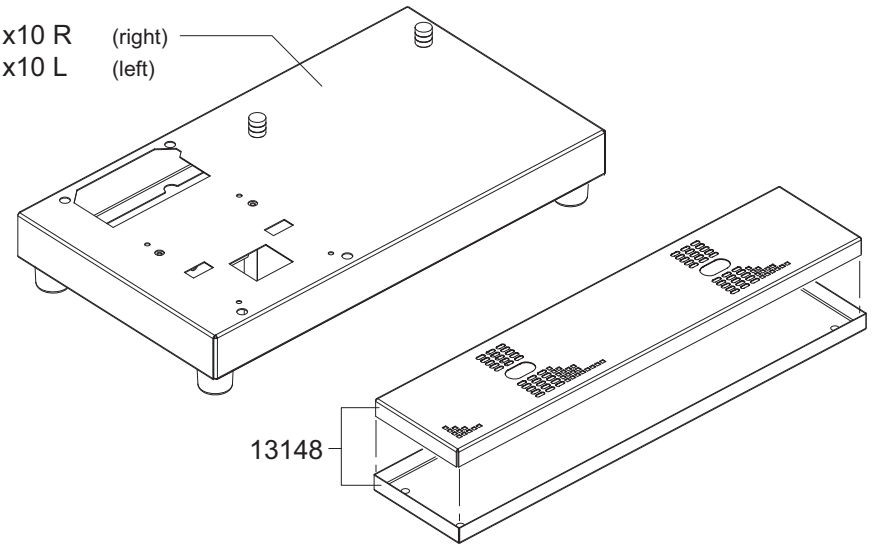

***Recommended Spare Parts**

Type : CB 2x10, CB 1x10 L/R, CB 10 Artikel : 10640, 10645/10650, 10670	From mach.nr. : 4M23917 Date : 10/03	Page : 1-3 Rev. : 1.2 04-01-08	Drawer : A.V. Date : 05-04-06
Rated voltage : 3N~ 380-415V 50-60HZ 6200W	Spare Parts Info	***** Animo ® ***** Assen - Holland	www.animo.eu

CB 2x10

CB 1x10 R (right)
CB 1x10 L (left)

CB 10

***Recommended Spare Parts**

Type : CB 2x10, CB 1x10 L/R, CB 10
Artikel : 10640, 10645/10650, 10670

From mach.nr. : 4M23917
Date : 10/03

Page : 2-3
Rev. : 1.2 04-01-08