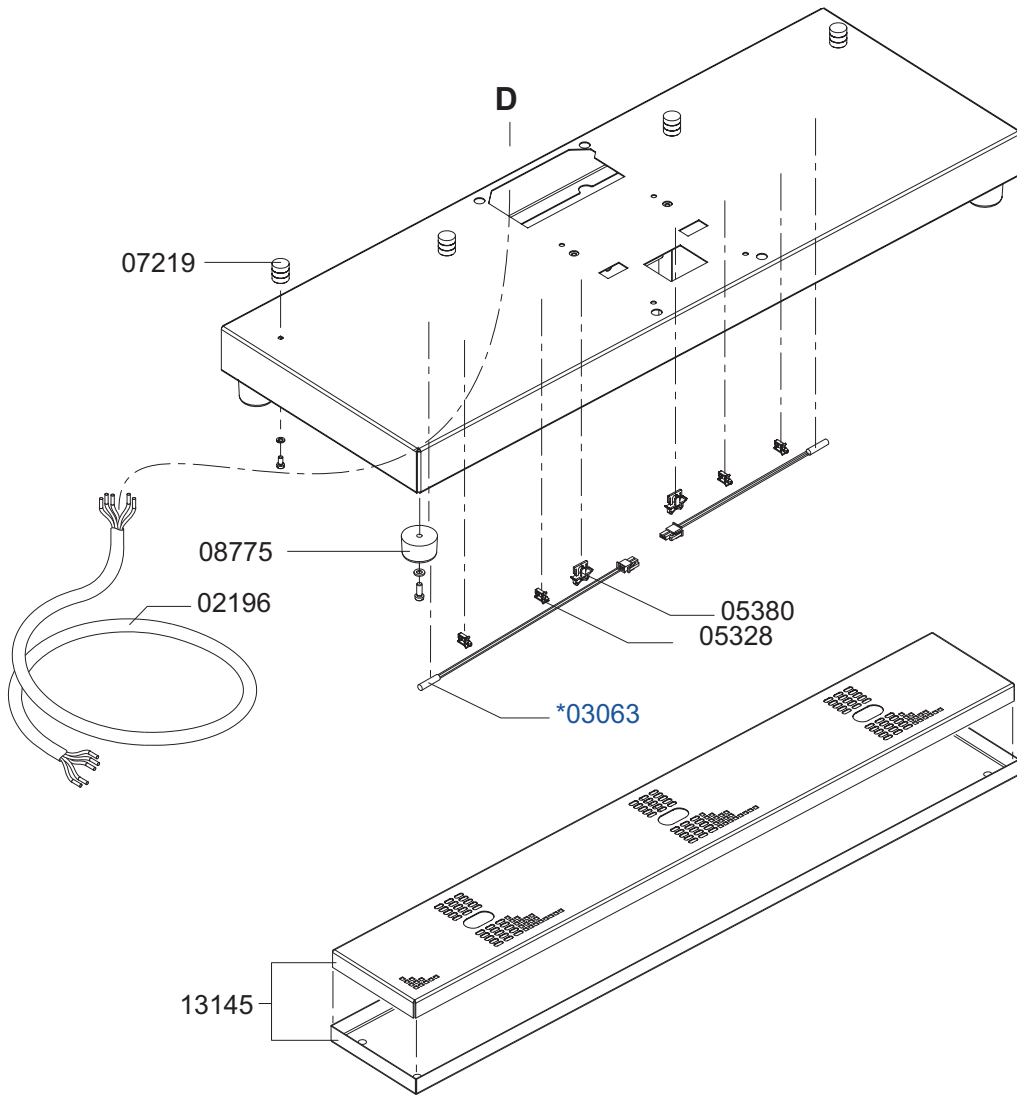

***Recommended Spare Parts**

Type : CB 2x10, CB 1x10 L/R, CB 10 Artikel : 10640, 10645/10650, 10670	From mach.nr. : 4M23917 Date : 10/03	Page : 1-3 Rev. : 1.2 04-01-08	Drawer : A.V. Date : 05-04-06
Rated voltage : 3N~ 380-415V 50-60HZ 6200W	Spare Parts Info	***** Animo ® ***** Assen - Holland	www.animo.eu

CB 2x10

CB 1x10 R (right)
CB 1x10 L (left)

CB 10

***Recommended Spare Parts**

Type : CB 2x10, CB 1x10 L/R, CB 10
Artikel : 10640, 10645/10650, 10670

From mach.nr. : 4M23917
Date : 10/03

Page : 2-3
Rev. : 1.2 04-01-08

Drawer : A.V.
Date : 05-04-06

Rated voltage : 3N~ 380-415V 50-60HZ 6200W

Spare Parts Info

***** **Animo** *****
Assen - Holland

www.animo.eu

Type : CB 2x10, CB 1x10 L/R, CB 10	From mach.nr. : 4M23917	Page : 3-3	Drawer : A.V.
Artikel : 10640, 10645/10650, 10670	Date : 10/03	Rev. : 1.2 04-01-08	Date : 05-04-06
Rated voltage : 3N~ 380-415V 50-60HZ 6200W	Spare Parts Info	***** Animo ***** Assen - Holland	www.animo.eu