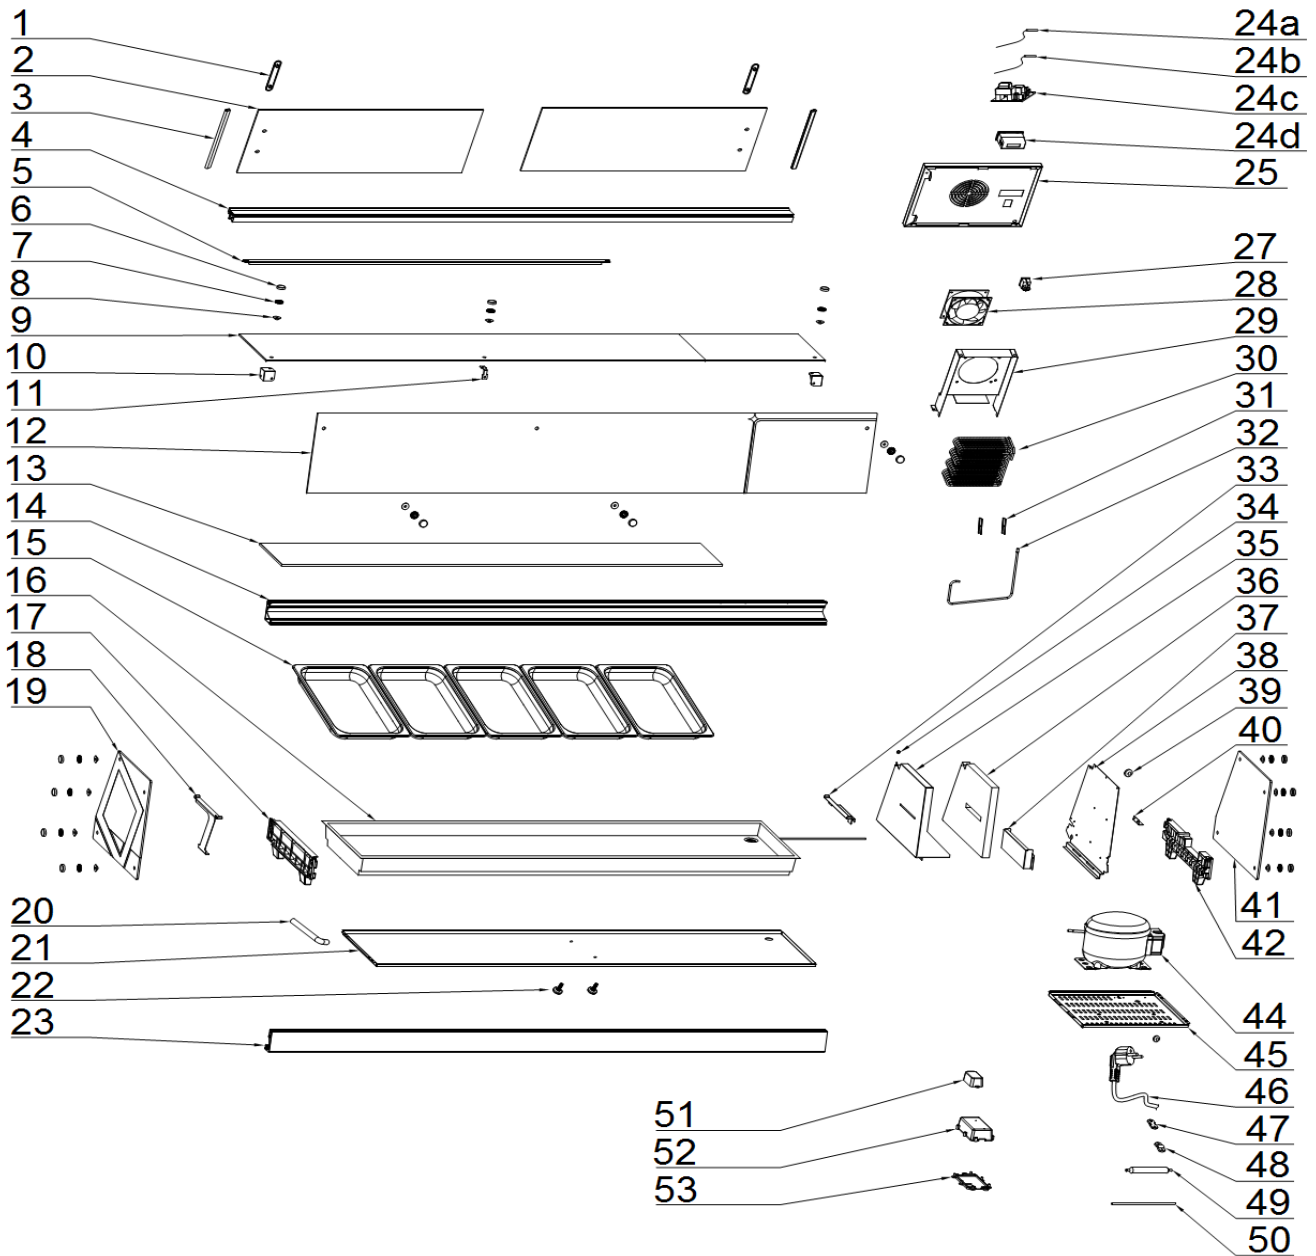

SPARE PART LIST / ESPLOSO AK413-513-613-813VTB

REF.	CODE CODICE	DESCRIPTION	DESCRIZIONE
1		Handle	Maniglia
2		Door glass AK413VTB	Vetro porta AK413VTB
2		Door glass AK513VTB	Vetro porta AK513VTB
2		Door glass AK613VTB	Vetro porta AK613VTB
2		Door glass AK813VTB	Vetro porta AK813VTB
3		Sealing	Guarnizione
5		LED light AK413VTB - AK513VTB	Lampada LED AK413VTB - AK513VTB
5		LED light AK613VTB	Lampada LED AK613VTB
5		LED light AK813VTB	Lampada LED AK813VTB
6		Decorating	Chiusura
7		Nut	Dado
8		Gasket	Guarnizione
9		Upper glass AK413VTB	Vetro superiore AK413VTB
9		Upper glass AK513VTB	Vetro superiore AK513VTB
9		Upper glass AK613VTB	Vetro superiore AK613VTB
9		Upper glass AK813VTB	Vetro superiore AK813VTB
10		Fixed angle	Fissaggio angolare
11		Bracket (only for AK513-613-813VTB)	Staffa (solo per AK513-613-813VTB)
12		Front glass AK413VTB	Vetro frontale AK413VTB
12		Front glass AK513VTB	Vetro frontale AK513VTB
12		Front glass AK613VTB	Vetro frontale AK613VTB
12	R02913	Front glass AK813VTB	Vetro frontale AK813VTB
13		Glass shelf AK413VTB	Mensola in vetro AK413VTB
13		Glass shelf AK513VTB	Mensola in vetro AK513VTB
13		Glass shelf AK613VTB	Mensola in vetro AK613VTB
13		Glass shelf AK813VTB	Mensola in vetro AK813VTB
15	551300000	GN1/3 pan 40h	Bacinella GN1/3 40h
18		Left support for glass shelf	Supporto sinistro per mensola in vetro
19		Left side glass	Vetro laterale sinistro
20		Water tube	Tubo acqua
22		Adjustable feet (only for AK813VTB)	Piede regolabile (solo per AK813VTB)
24a		Temperature sensor	Sonda temperatura
24b		Defrosting sensor	Sonda defrost
24c		Mainboard	Scheda elettronica
24d		Display	Display
25		Back board	Pannello posteriore
27		Switch	Interruttore
28		Fan motor	Ventola
30		Condenser	Condensatore
33		Right support for glass shelf	Supporto destro per mensola in vetro
41		Right side glass	Vetro laterale destro
44	R01932	Compressor	Compressore
46		Electric cable	Cavo elettrico
49		Dry filter	Filtro asciugatore
51		LED power supply AK413-513-613VTB (6#)	Alimentatore LED AK413-513-613VTB (6#)
51		LED power supply AK813VTB (5#)	Alimentatore LED AK813VTB (5#)
52		Controller box	Scatola
53		Controller cover	Coperchio