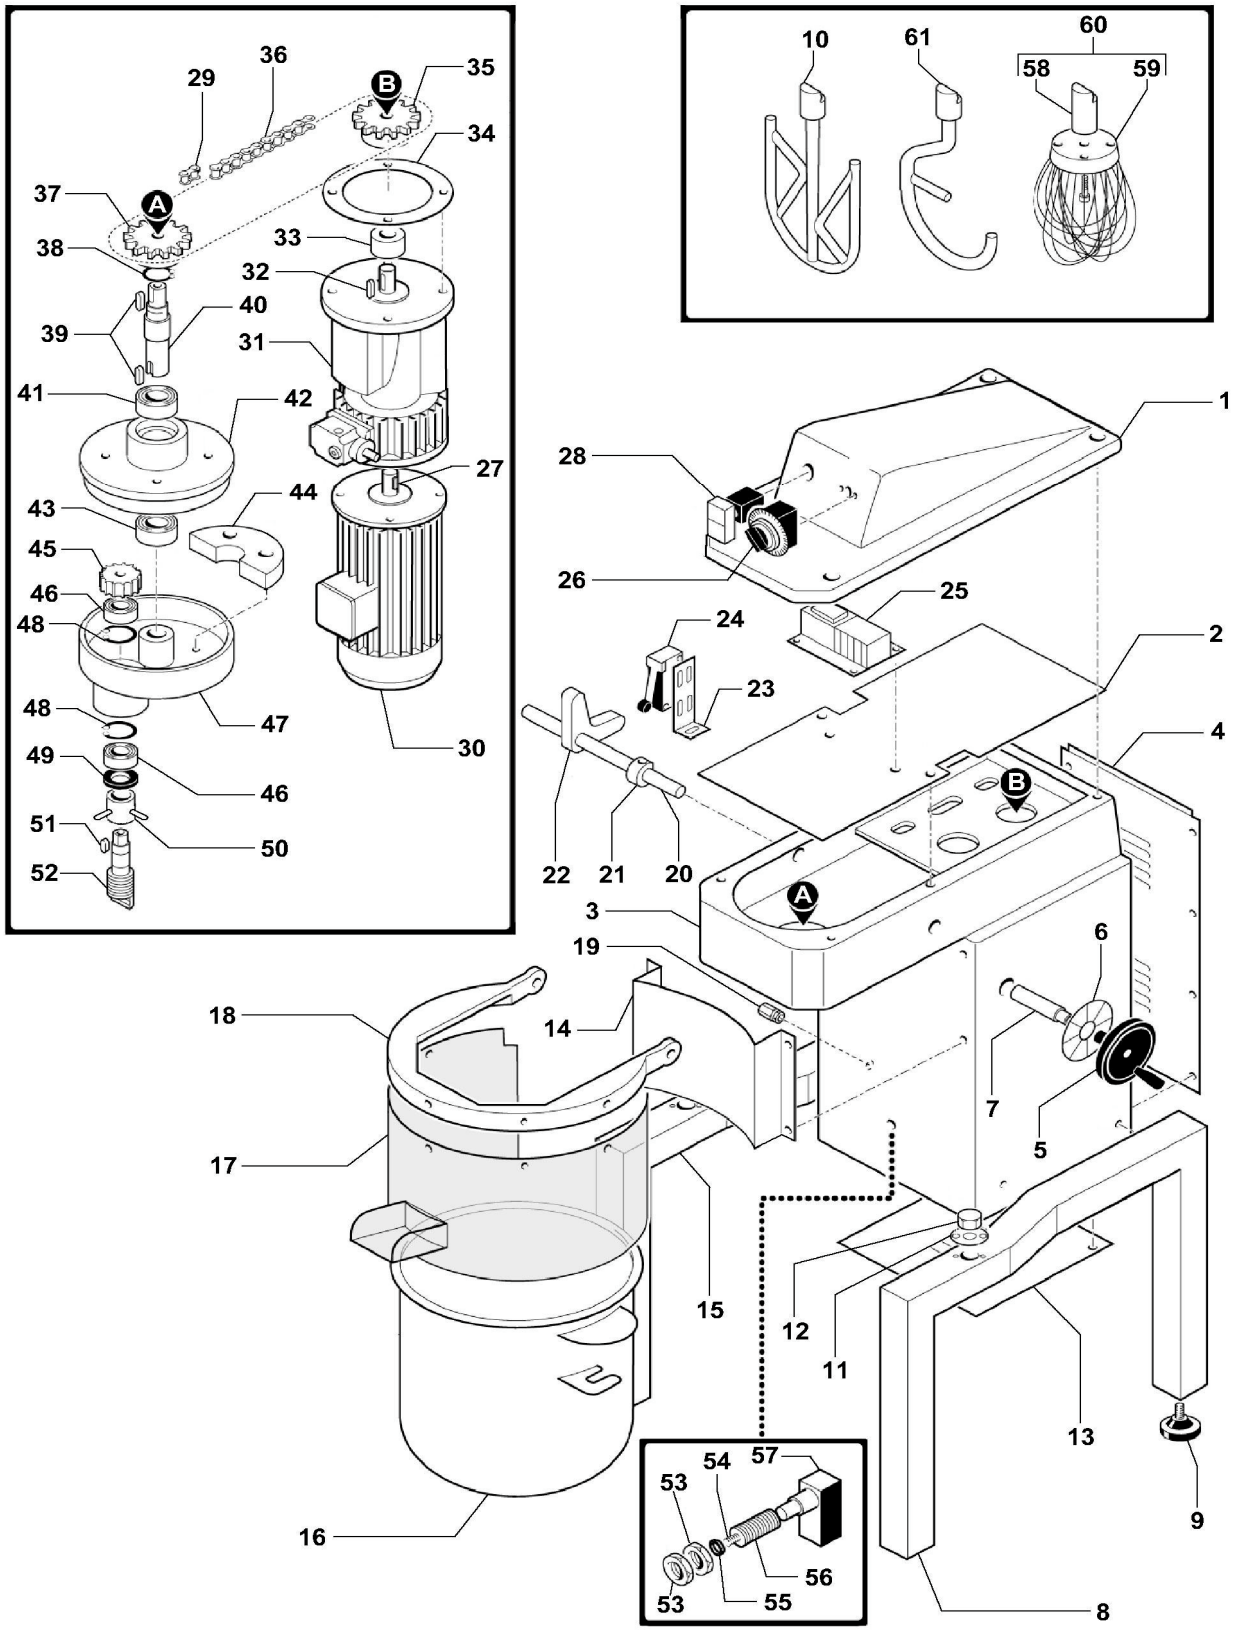

Impastatrice planetaria mod.IP20

Rotary kneader mod.IP20

IMPASTATRICE PLANETARIA MOD.IP20 ROTARY KNEADER MOD.IP20

Rif No	Codice Code	Caratteristiche Characteristics	Descrizione Description	
1	SL0602		Coperchio	Cover
2	SL2007		Copertura	Covering
3	SL2000		Carcassa	Housing
4	SL2002		Coperchio	Cover
5	SL1602		Volantino	Handwheel
6	SL2069		Etichetta	Label
7	SL2047		A bero	Shaft
8	SL2004		Supporto	Support
9	SL1610		Piedino	Foot
10	SL2092		Spatola	Spatula
11	SL2266		Flangia	Flange
12	SL2270		Pomello	Knob
13	SL2005		Copertura	Covering
14	SL2014		Protezione	Protection
15	SL2003		Supporto	Support
16	SL1611		Pentola	Pan
17	SL2027		Coperchio	Cover
18	SL2009		Staffa	Bracket
19	SL1052	PG11	Pressacavo	Cable clamp
20	SL0076		Perno	Pivot
21	SL0036		Camma	Cam
22	SL0035		Battuta	Stop
23	SL0397		Staffa	Bracket
24	SL0885		Microinterruttore	Microswitch
25	SL0883		Scheda elettronica	Electronic card
26	SL1603		Timer	Timer
27	SL0010	5x5x10	Linguetta	Key
28	SL0891		Pulsante	Push button
29	SL1632	1/2"x5/16"	Giunto	Joint
30	SL0040	400V/3Ph/50Hz	Motore	Motor
30	SL1609	01/10/03 f.p.(*) 400V/3Ph/50Hz	Motore	Motor
30	SL2853	230V/1Ph/50Hz	Motore	Motor
30	SL1798	230V/1Ph/50Hz	Motore	Motor
31	SL2851		Variatore di velocità	Variable-speed drive
31	SL1785		Variatore di velocità	Variable-speed drive
32	SL2057	8x7x20	Linguetta	Key
33	SL2048		Distanziale	Spacer
34	SL2045		Flangia	Flange
35	SL2031	1/2"x5/16" Z=22	Pignone	Pinion
35	SL2882	1/2"x5/16" Z=20	Pignone	Pinion
35	SL2031	15/02/03 f.p.(*)	Pignone	Pinion
36	SL2049	1/2"x5/16"	Catena	Chain
37	SL2030	1/2"x5/16" Z=20	Pignone	Pinion
38	SL1616	ø25	Seeger	Seeger
39	SL2051	6x6x20	Linguetta	Key
40	SL2017		A bero	Shaft
41	SL0081	6005 ZZ	Cuscinetto	Bearing
42	SL1600		Cremaagliera	Rack
43	SL1604	6205 ZZ	Cuscinetto	Bearing
44	SL2042		Contrappeso	Counterweight
45	SL2859		Ingranaggio	Gear
46	SL1799	6004 2RS	Cuscinetto	Bearing
47	SL2070		Coperchio	Cover
48	SL2056	ø42	Seeger	Seeger
49	SL1800	25x42x10	Paraolio	Oil seal
50	SA2100		Ghiera	Locking ring
51	SL0262	5x5x14	Linguetta	Key
52	SL2082		A bero	Shaft
53	SL0855	PG11	Dado	Nut
54	SL2024		Perno	Pivot
55	SL1617	8x12x3	Parapolvere	Dust cover
56	SL2025		Prolunga	Extension
57	SL1401		Microinterruttore	Microswitch
58	SL2085		A bero	Shaft
59	SL2309	Standard	Frusta	Whisk
59	SL2310	Bigger-size	Frusta	Whisk
60	ACFRUIP20	Assembly (standard)	Frusta	Whisk
60	ACFRURIP20	Assembly (bigger-size)	Frusta	Whisk
61	SL2090		Uncino	Hook