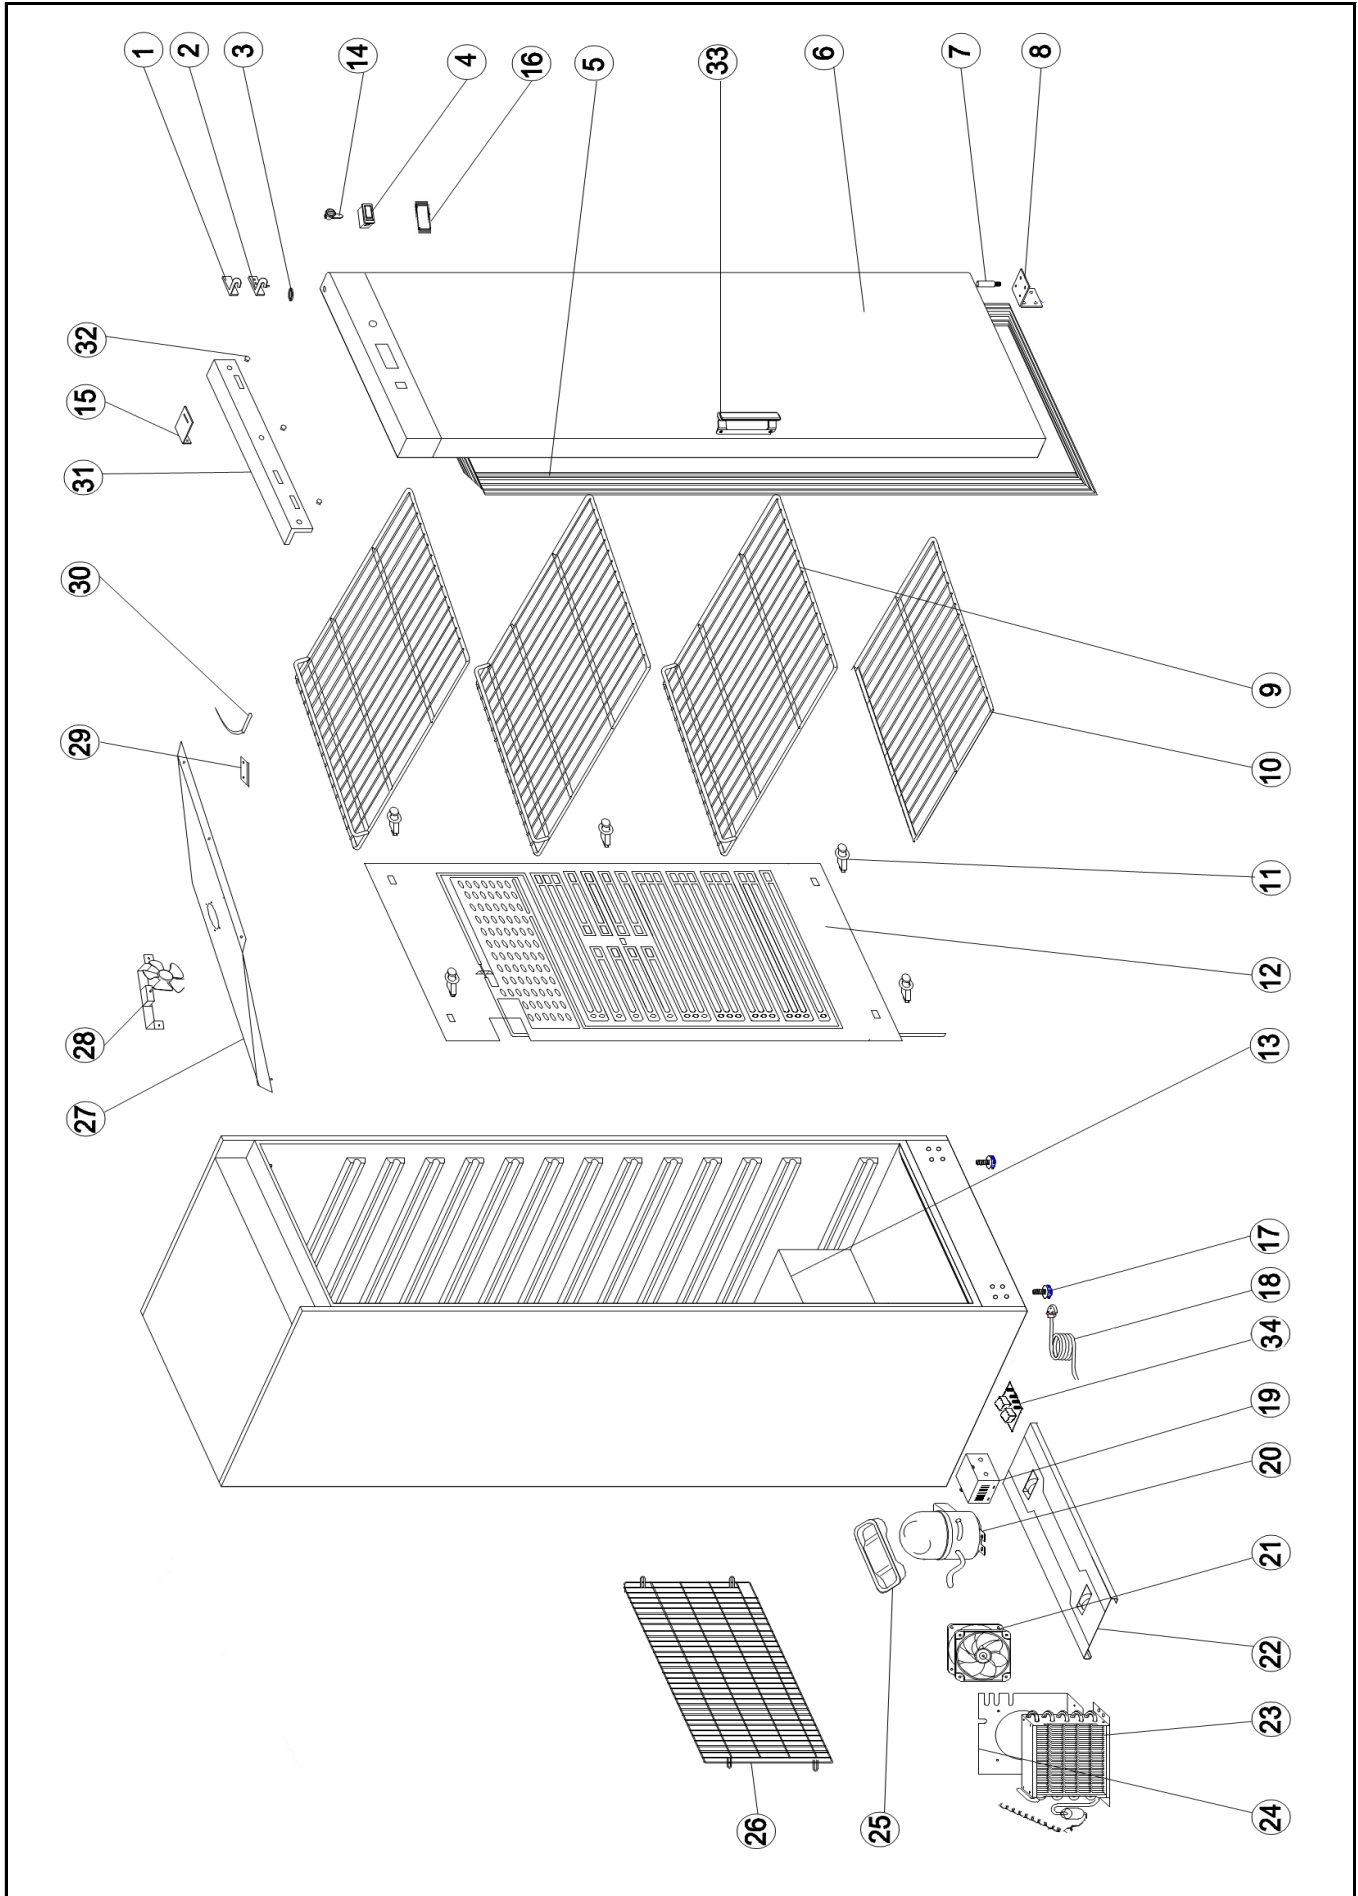

Kühlung Kühlschrank

Artikel-Nr.
70621052 (AKD400R)

Explosionszeichnung / Ersatzteile

Bitte bei Ersatzteilbestellung immer Artikelnummer und
Seriennummer mit angeben!

SPARE PART LIST / ESPLOSO AKD200-400-600R _ RSS