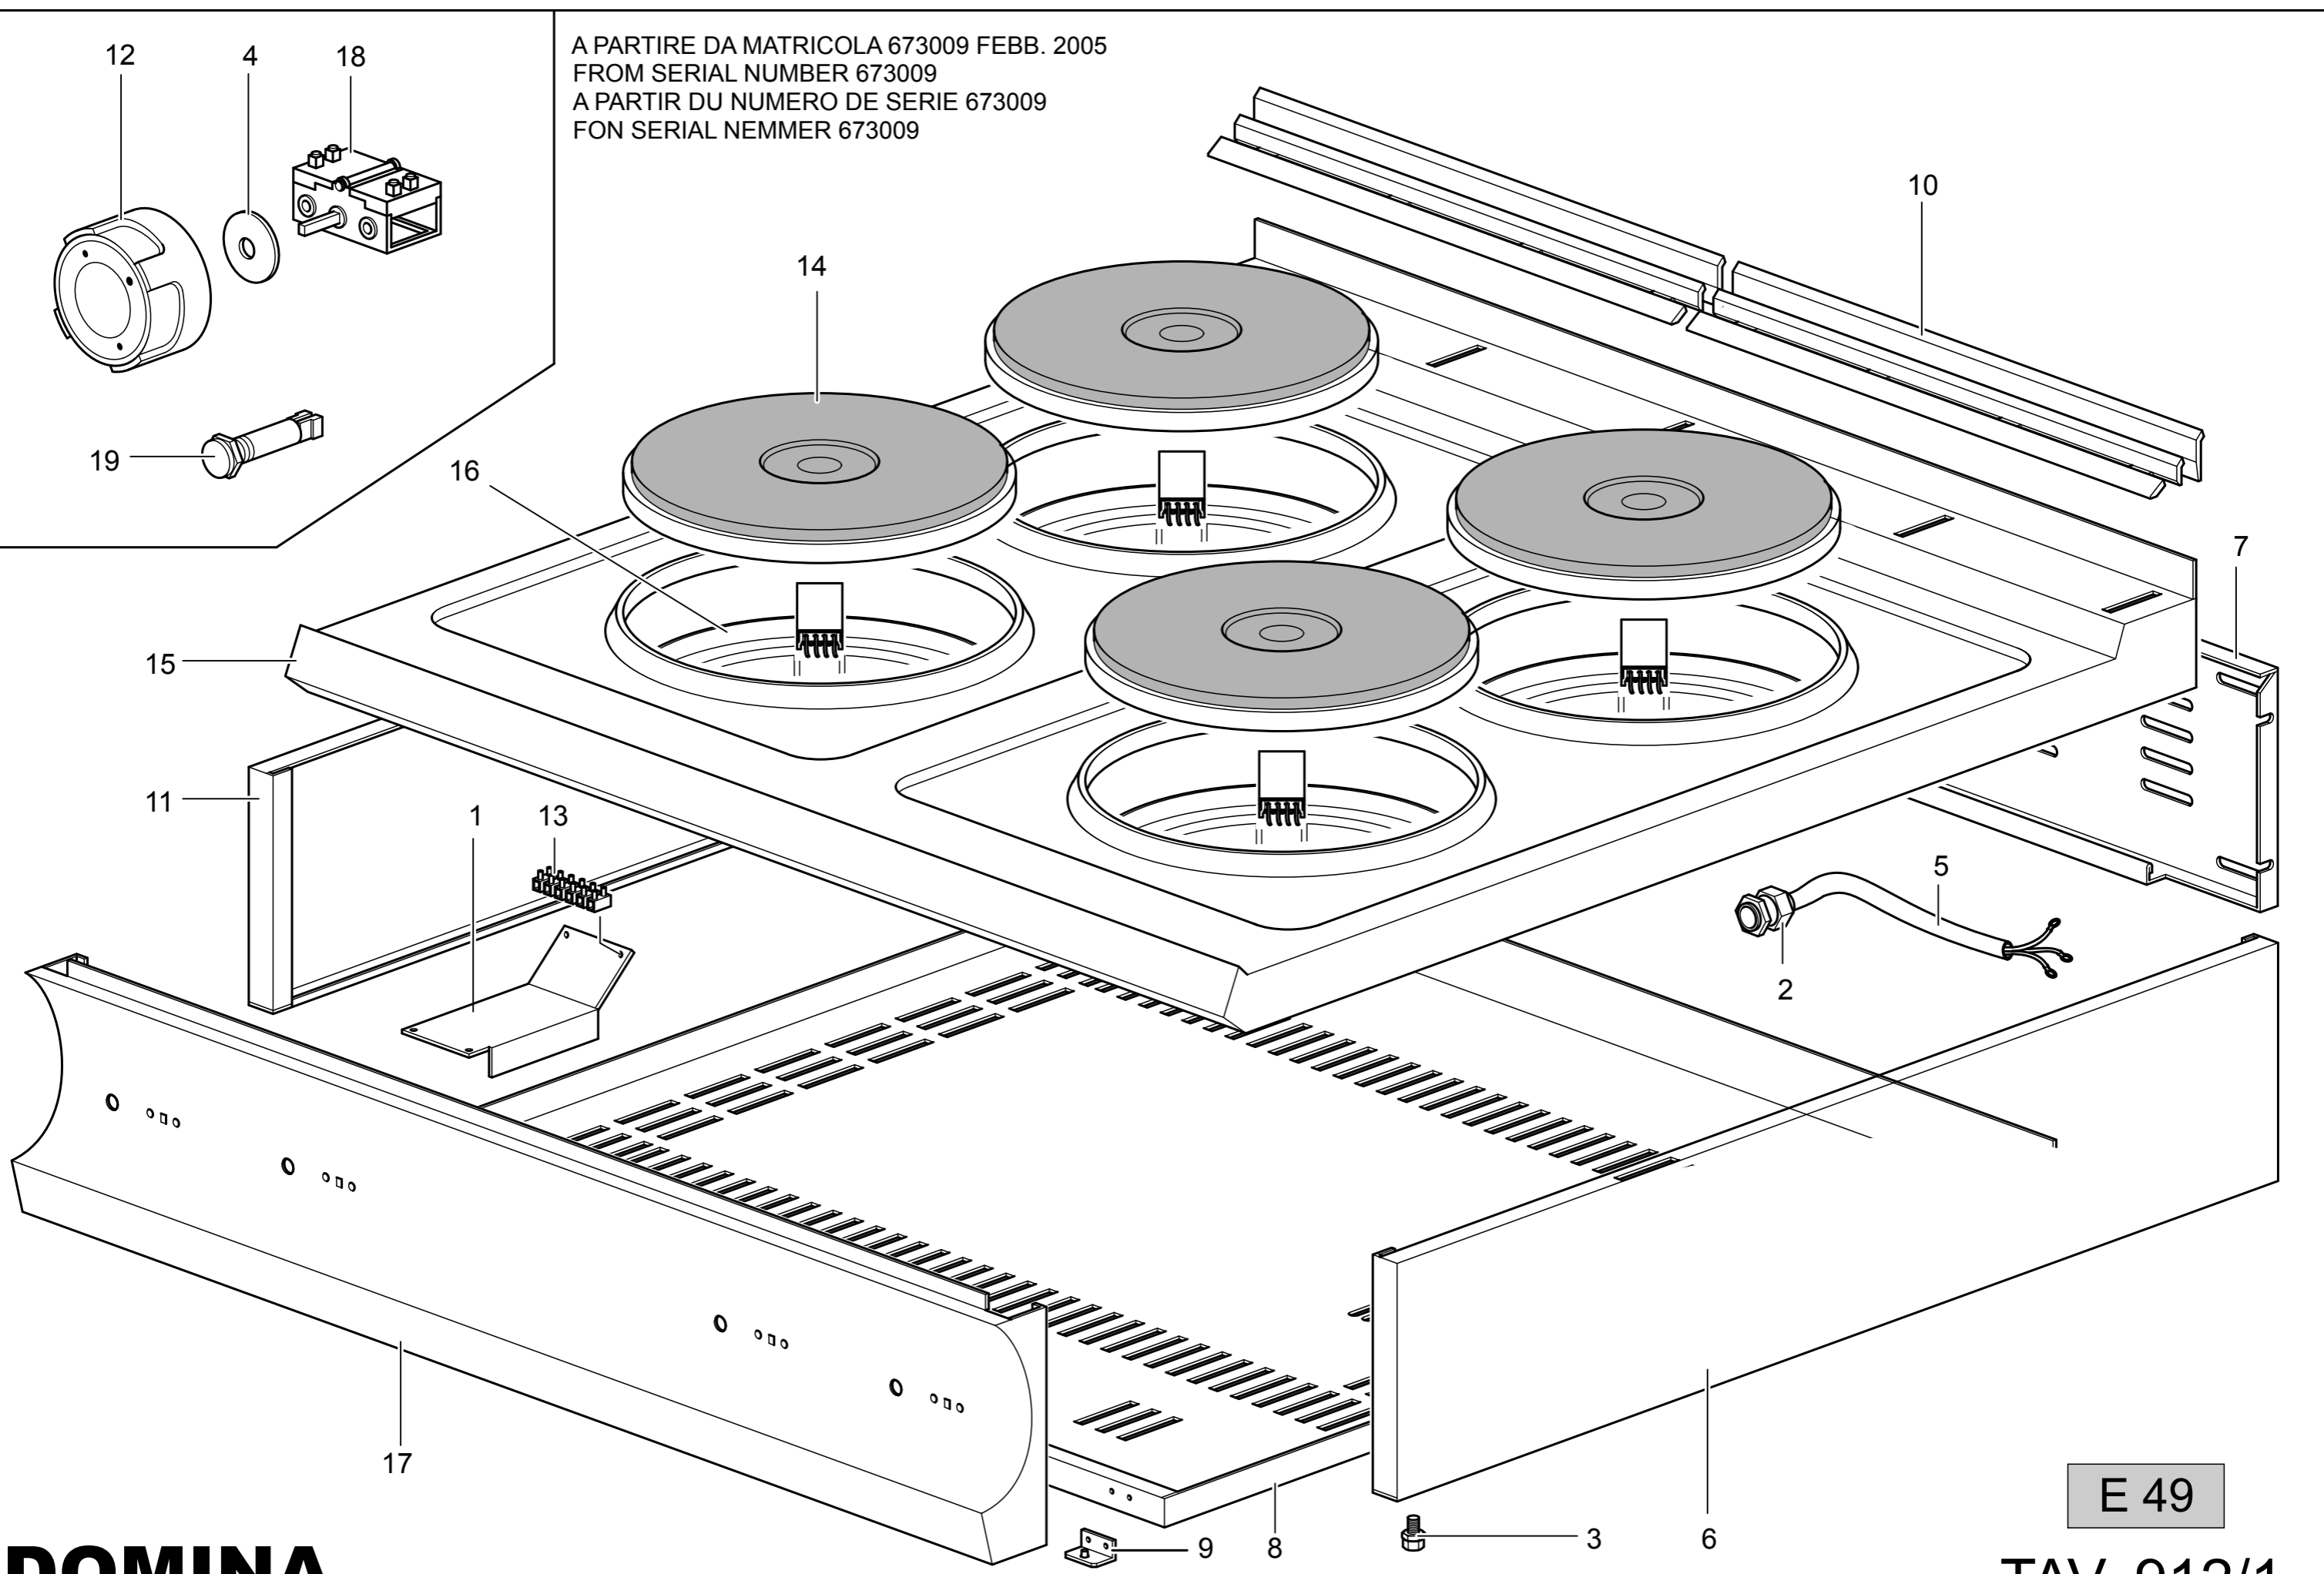

A PARTIRE DA MATRICOLA 673009 FEBB. 2005
FROM SERIAL NUMBER 673009
A PARTIR DU NUMERO DE SERIE 673009
FON SERIAL NEMMER 673009

DOMINA

E 49

TAV. 912/1

TAVOLA	POS.	CODICE	ITALIANO	FRANCESE	INGLESE	TEDESCO
DOMINA TAV.912/1	1	160356	SQUADRETTA MORSETTIERA	SUPPORT DE CONNEXION DES CABLES	TERMINAL BOARD BAR	BLOCKHALTERUNG
DOMINA TAV.912/1	2	RTBF800138	F/CAVOPG21 53015050+D53019050C	CHAUMARD	CHOCK	KABELDURCHGANG
DOMINA TAV.912/1	3	RTCU700324	PIEDINO	PIED	FOOT	FUSS
DOMINA TAV.912/1	4	RTCU800185	GUARNIZIONE ASTA	GARNITURE	GASKET	DICHTUNG
DOMINA TAV.912/1	5	RTCU900423	CAVO ALIMENTAZIONE	CÂBLE DE ALIMENTATION	FEEDING CABLE	VERSORGUNGSKABEL
DOMINA TAV.912/1	6	160021	FIANCO DX	CÔTÉ DROITE	RIGHT SIDE	RECHTE SEITE
DOMINA TAV.912/1	7	160023	POSTERIORE INOX	PANNEAU POSTÉRIEURE INOX	INOX BACK PANEL	INOX RÜCKWAND
DOMINA TAV.912/1	8	160024	FONDO TOP	FOND TOP	BOTTOM TOP	UNTERE EBENE TOP
DOMINA TAV.912/1	9	160028	SQUADRETTA CRUSCOTTO	EGUERRE POUR FIXER LE PANNEAU DE CONTRÔLE	BRACKET TO FIX CONTROL PANEL	STEUERTAFELBEFESTIGUNGSWINKEL
DOMINA TAV.912/1	10	168441	GRIGLIA CAMINO	GRILLE POUR CHEMINÉE	CHIMMERY GRILL	SCHERNSTEINROST
DOMINA TAV.912/1	11	160319	FIANCO SX	CÔTÉ GAUCHE	LEFT SIDE	LINKE SEITE
DOMINA TAV.912/1	(12)	165926+164577	CORPO MANOP.COM.E29/1+ANELLO	BOUTON DU COMMUTATEUR+ANNEAU	COMMUTATOR KNOB+RING	KOMMUTATORKUGELGRIFF+RING
DOMINA TAV.912/1	13	RTBF900045	MORSETTIERA	GROUPE DE CONNEXION DES CABLE	TERMINAL BLOCK	KLEMMBRETT
DOMINA TAV.912/1	14	160369	PIASTRA EL. 3,5 KW	PIASTRA EL. 3,5 KW	ELECTRIC PLATE 3,5 KW	ELEKTRISCHE PLATTE 3,5 KW
DOMINA TAV.912/1	15	163852	PLACCA	PLAN DE CUISSON	WORK PLANE SUPPORT	PLATTE
DOMINA TAV.912/1	16	160476	COPERCHIO	COUVERCLE	COVER	BECKENABDECKUNG
DOMINA TAV.912/1	17	160503	CRUSCOTTO	PANNEAU DE CONTRÔLE	CONTROL PANEL	STIRNBRETT
DOMINA TAV.912/1	(18)	RTCU700078	COMMUTATORE 16 A	COMMUTATEUR 16 A	COMMUTATOR 16 A	KOMMUTATORKUGELGRIFF 16 A
DOMINA TAV.912/1	(19)	160505	LAMPADINA SPIA VERDE	LAMPE TEMOIN VERTE	GREEN WARNING LAMP	GRÜNE KONTROLLEUCHE