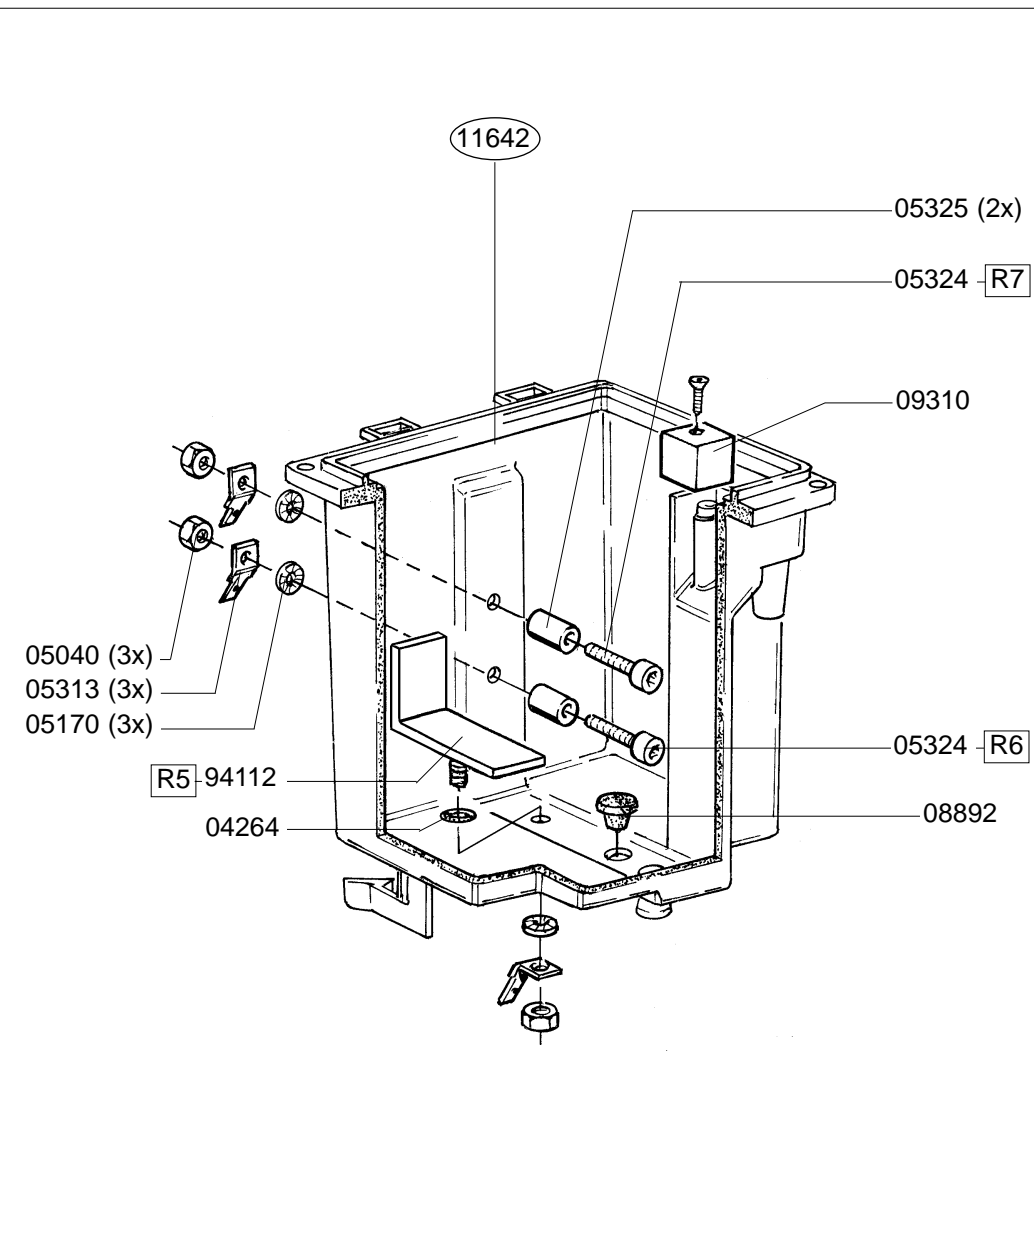

○ See next page

- Zie Stroomkring schema / Onderdelenlijst
- See Circuit scheme / Sparepartlist
- Voir Circuit schéma / Liste des pieces de rechanges
- Sieh Stromkreis schema / Ersatzteilliste

Type : T A200W 2N~ 380-415V Artikel : 10245-9	From mach.nr. : 3G22653 Date : 09/97	Page : 1-2 Rev. : 16 22-04-98
Rated voltage : 2N~ 380-415V 50-60Hz 4200W	Spare Part Info	***** Animo ***** Assen - Holland
		Drawer : A.V. Date : 16-12-97

Type : T A200W 2N~ 380-415V	From mach.nr. : 3G22653	Page : 2-2	Drawer : A.V.
Artikel : 10245-9	Date : 09/97	Rev. : 16 22-04-98	Date : 16-12-97
Rated voltage : 2N~ 380-415V 50-60Hz 4200W	Spare Part Info	***** Animo ***** Assen - Holland	