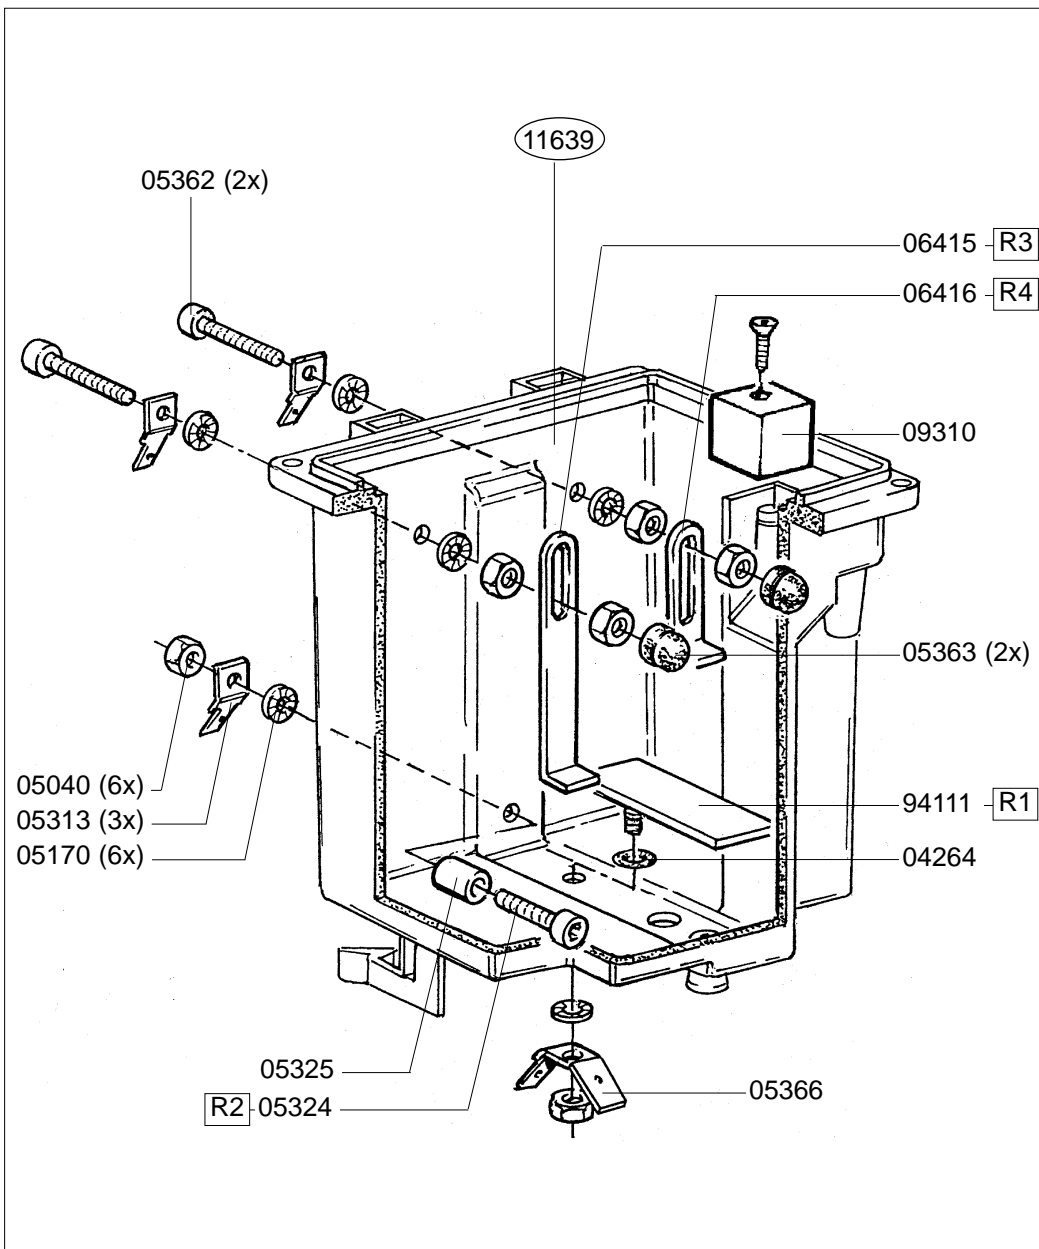

○ See next page

- Zie Stroomkring schema / Onderdelenlijst
- See Circuit scheme / Sparepartlist
- Voir Circuit schéma / Liste des pieces de rechanges
- Sieh Stromkreis schema / Ersatzteilliste

Type : T A200W 2N~ 380-415V Artikel : 10245-9	From mach.nr. : 3G22653 Date : 09/97	Page : 1-2 Rev. : 16 22-04-98
Rated voltage : 2N~ 380-415V 50-60Hz 4200W	Spare Part Info	***** Animo ***** Assen - Holland
		Drawer : A.V. Date : 16-12-97

Type : T A200W 2N~ 380-415V	From mach.nr. : 3G22653	Page : 2-2	Drawer : A.V.
Artikel : 10245-9	Date : 09/97	Rev. : 16 22-04-98	Date : 16-12-97
Rated voltage : 2N~ 380-415V 50-60Hz 4200W	Spare Part Info	***** Animo ***** Assen - Holland	