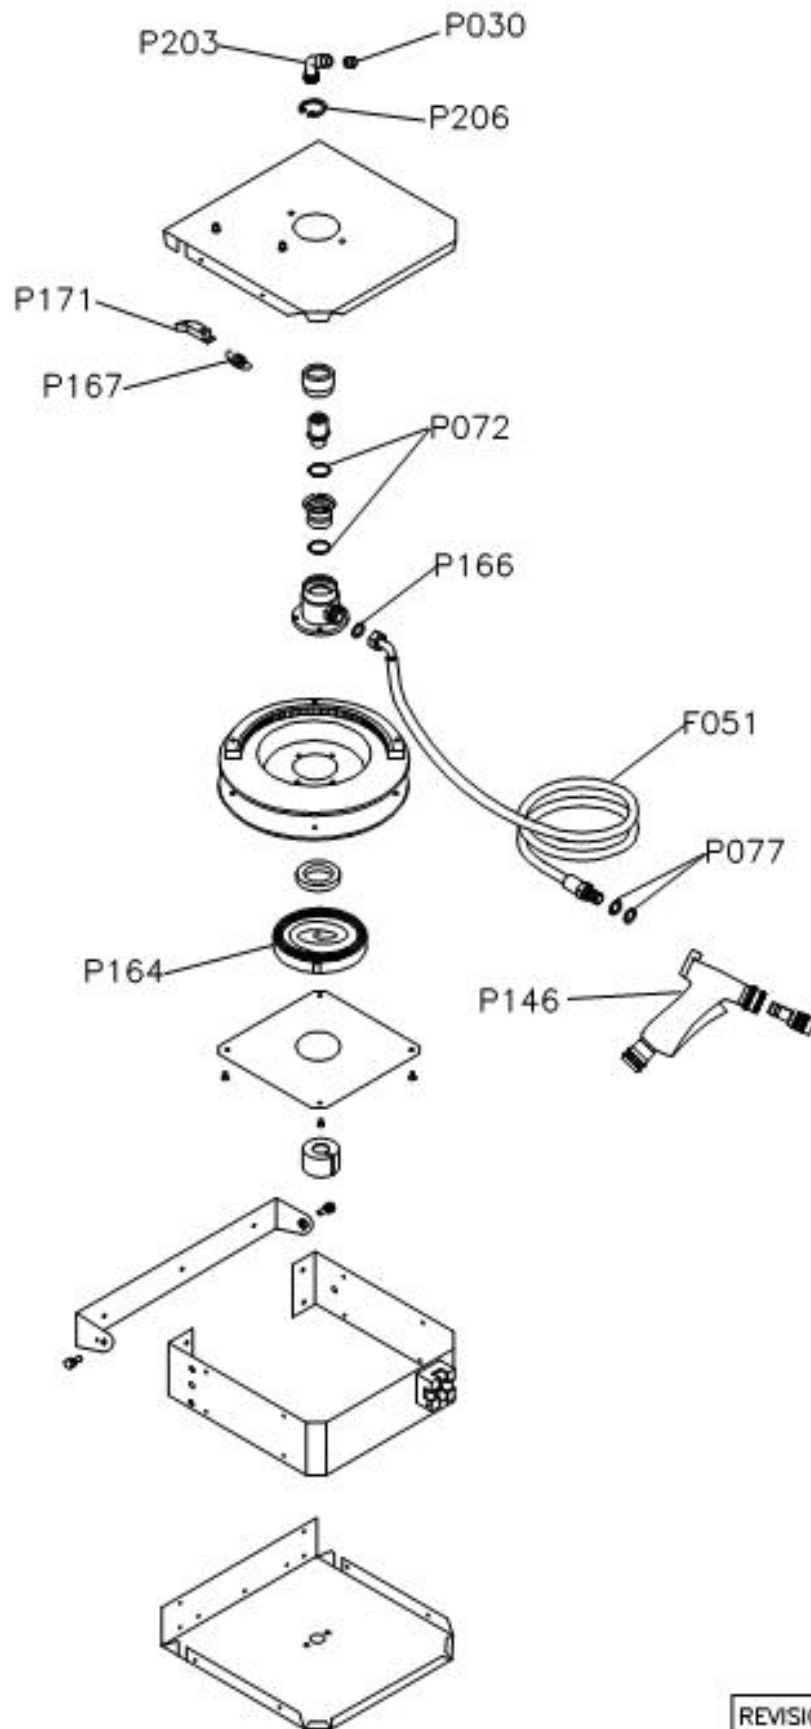

**Spülen & Hygiene  
Waschbrause mit 6m Schlauch**

Artikel-Nr. 825002  
(5R.M06Q.146)

---

**Explosionszeichnung / Ersatzteile**

---

REVISION:  
2.0 (2005/12/05)

DRAWING DATE:  
2003/02/27

RATIO: ---

DRAWING No.  
---

Source Drawing: 1189

**KLARCO**

Via Mazzini 7  
33080 SAN QUIRINO(PN)-ITALY  
Tel. +39-0434-919422  
Fax +39-0434-919494

DESCRIPTION:  
Retractable Hose Reel Spray Unit

MOD.  
MIDIReel M6 (Q)

## ERSATZTEILLISTE

5R.M06Q.146 <del>MIDIReel M6 Batterie. Sitzgarnitur Bedienungshebel, Handbrause</del> 20x240	
Ersatzteile:	
Art. Nr.	Beschreibung
0P.P030.00.00	Rückschlagventil 1/2" RV15-DN10
0P.P072.00.00	O-Ringe 119 aus EPDM Gummi (Packung aus 50 Stck)
0P.P077.00.00	O-Ring 2050 EPDM (Packung aus 50 Stck.)
0R.F051.00.00	Schlauch 6M mit Anschlüssen
0R.P146.00.00	Handbrause NITO-1 mit Strahlregler
0R.P164.00.00	Rückzugsfeder für MIDIReel M6
0R.P166.00.00	Glatte-Dichtung 3/8" (50 Stck.)
0R.P167.00.00	Kleine Feder zur Sperrklinke
0R.P171.00.00	Zahn zur Sperrklinke
0R.P203.00.00	Anschlusswinkel für MIDI 6M/MAXIReel
0R.P206.00.00	Stelling für MINIREel, 3M, 6M, 10M, 15M, 20M