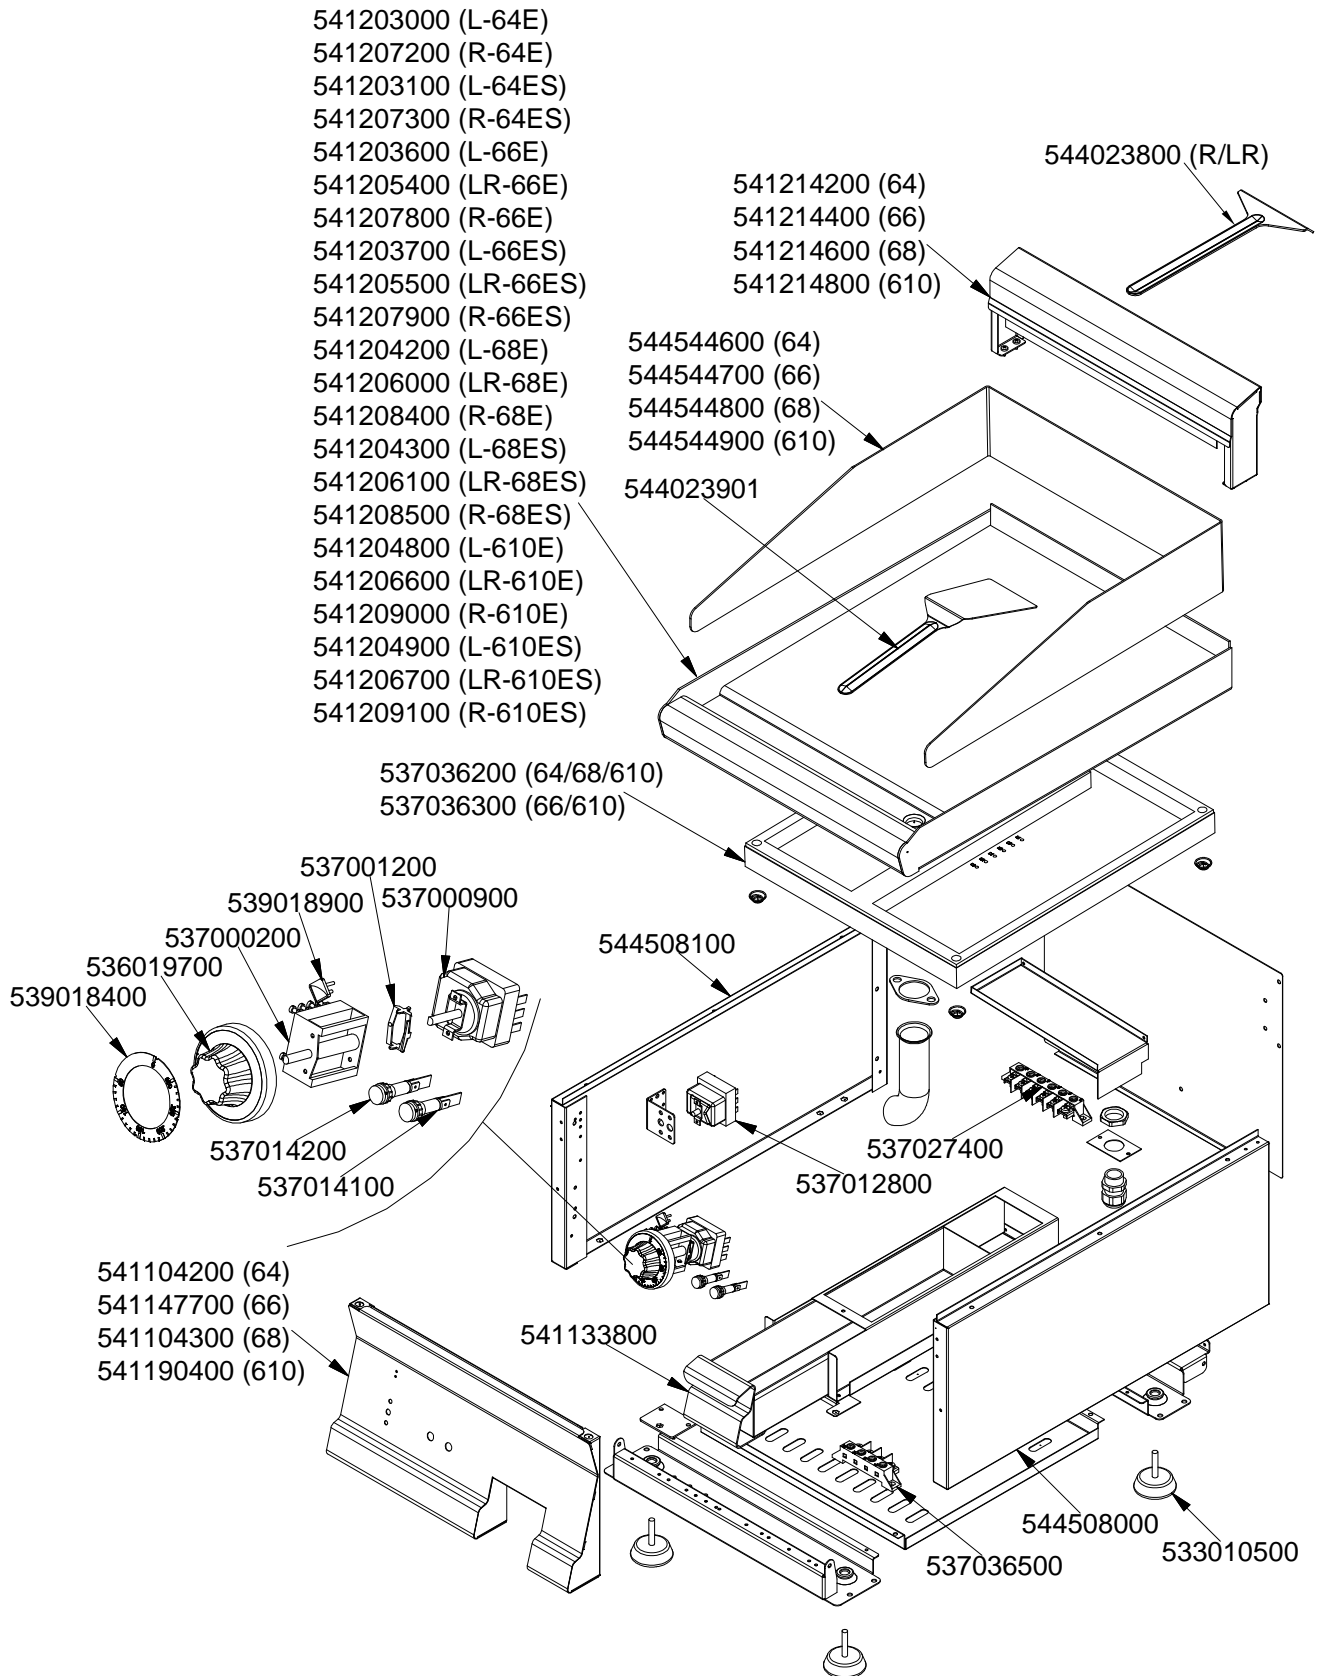

# MAGICLOTUS 60

ELETRICO / ELECTRIC / ELEKTRO / ELECTRIQUE

FTT...-64ET FTT...-66ET FTT...-68ET FTT...-610ET

560077600M00P00

Page	Pos	Code	Description
001		541206100	UPPER PLATE FOR FTLRT-6 8ES
001		544023800	
001		541214600	SPACER 68E
001		544023901	SPATTLE FOR FRY-TOP
001		544544800	SPLASH GUARD FT-6 8
001		537036200	EL. PLATE 351X428 3600W230V
001		537000900	THERMOSTAT 50-320°C THREEPHASE
001		537001200	FIXING BRACKET FOR THERMOSTAT/COMM.
001		539018900	INDEX FOR KNOB
001		537000200	COMMUTATOR 1 POS. 3PHASE S.49 16A
001		536019700	BLACK KNOB §70 PIN §6*5
001		539018400	ADHESIVE GRADUATED DISC FOR KNOB
001		544508100	
001		537014200	GREEN WARNING LIGHT 250V
001		537014100	WHITE WARNING LIGHT 250V
001		537027400	TERMINAL BLOCK THREEPHASE 40A
001		537012800	SAFETY THERMOSTAT 420°C THREEPHASE
001		541133800	DRIP TRAY FT-55
001		541104300	CONTROL PANEL FT-78E
001		544508000	
001		537036500	TERMINAL BLOCK 4POLES 40A SCREW-SCR
001		533010500	LEG M10*25 D.40