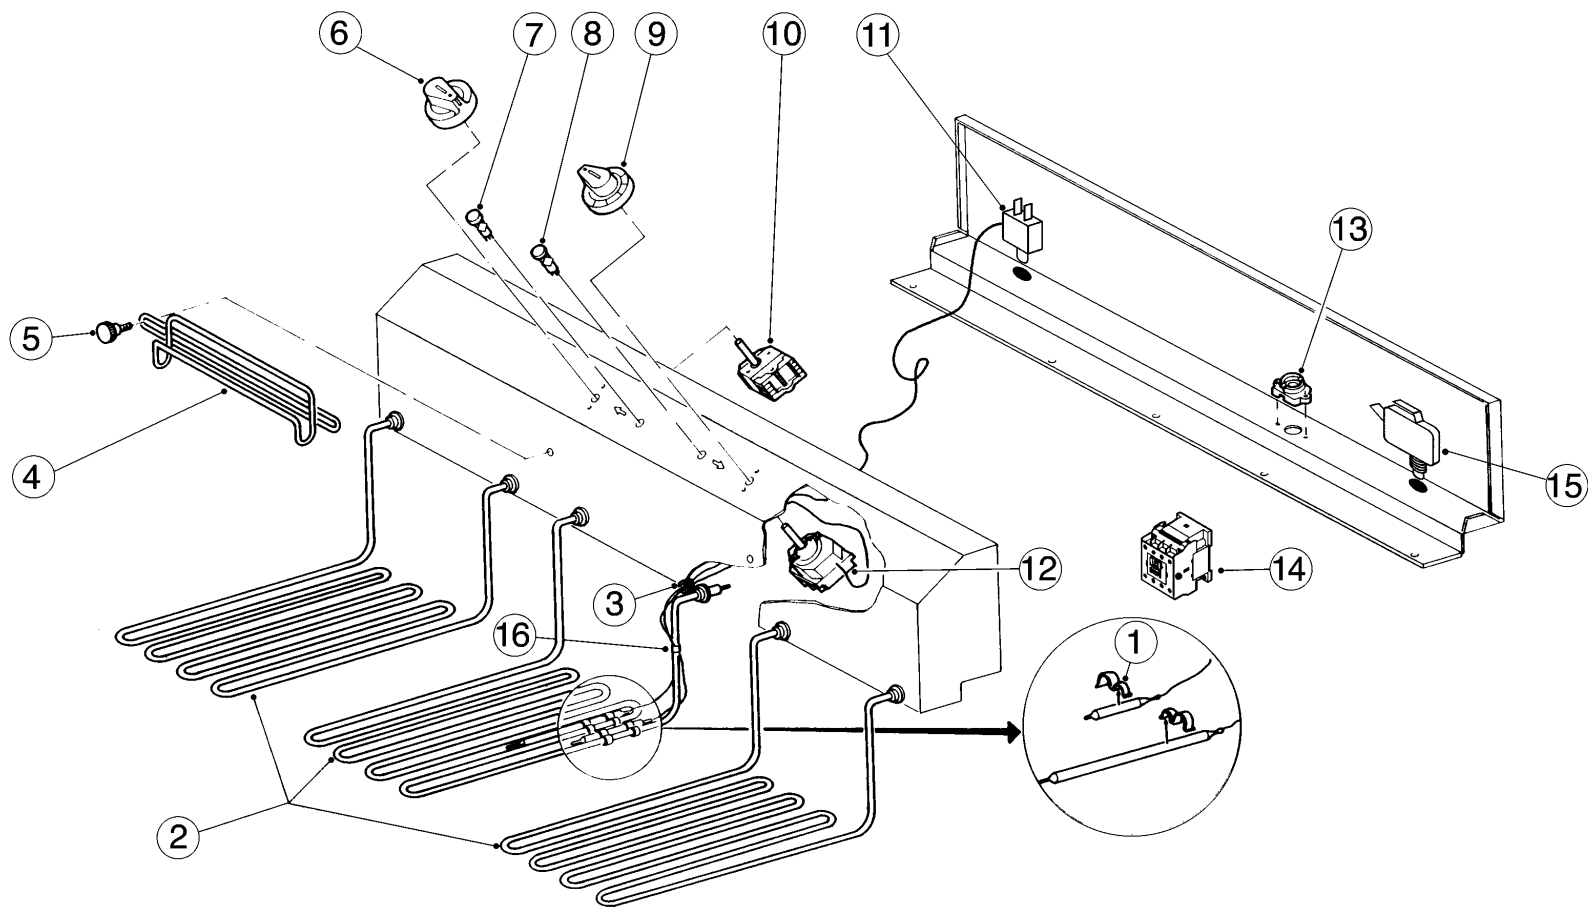

N.B.: La tavola si completa con la successiva n° E05-069
 N.B.: See table No. E05-069
 N.B.: Voir tableau n° E05-069
 Wichtig: S. folgender Plan Nr. E05-069

E05-066

15PSE

Ed. 07/01

Rev. 1

Pezzi/Pieces Pieces/Anzahl					15PSE	Pos.	Validità dalla matricola Validité du numéro matricule Validity from serial number Gültigkeit ab der (Seriennummer)	Validità alla matricola Validity up to serial number Validité au numéro matricule Gültigkeit bis zur (Seriennummer)	Codice Code Artikel Nummer	Descrizione	Description	Description	Beschreibung
					4	1			M06400	Piedino	Foot	Pied	Fuss
					1	2			M75300	Rubinetto di scarico	Outlet tap	Robinet vidange	Ablaufhahn
					1	3			X62400	Retino filtro	Filter mesh	Filet filtrant	Filternetz
					1	4			X64800	Cesto	Basket	Panier	Korb
					1	5			0000B40400	Coperchio per cesto	Cover for basket	Couvercle à panier	Deckel für Korb
					1	6			M20600	Maniglia per copricesto	Handle for basket cover	Poignées pour couvercle à panier	Griff für Korbdeckel