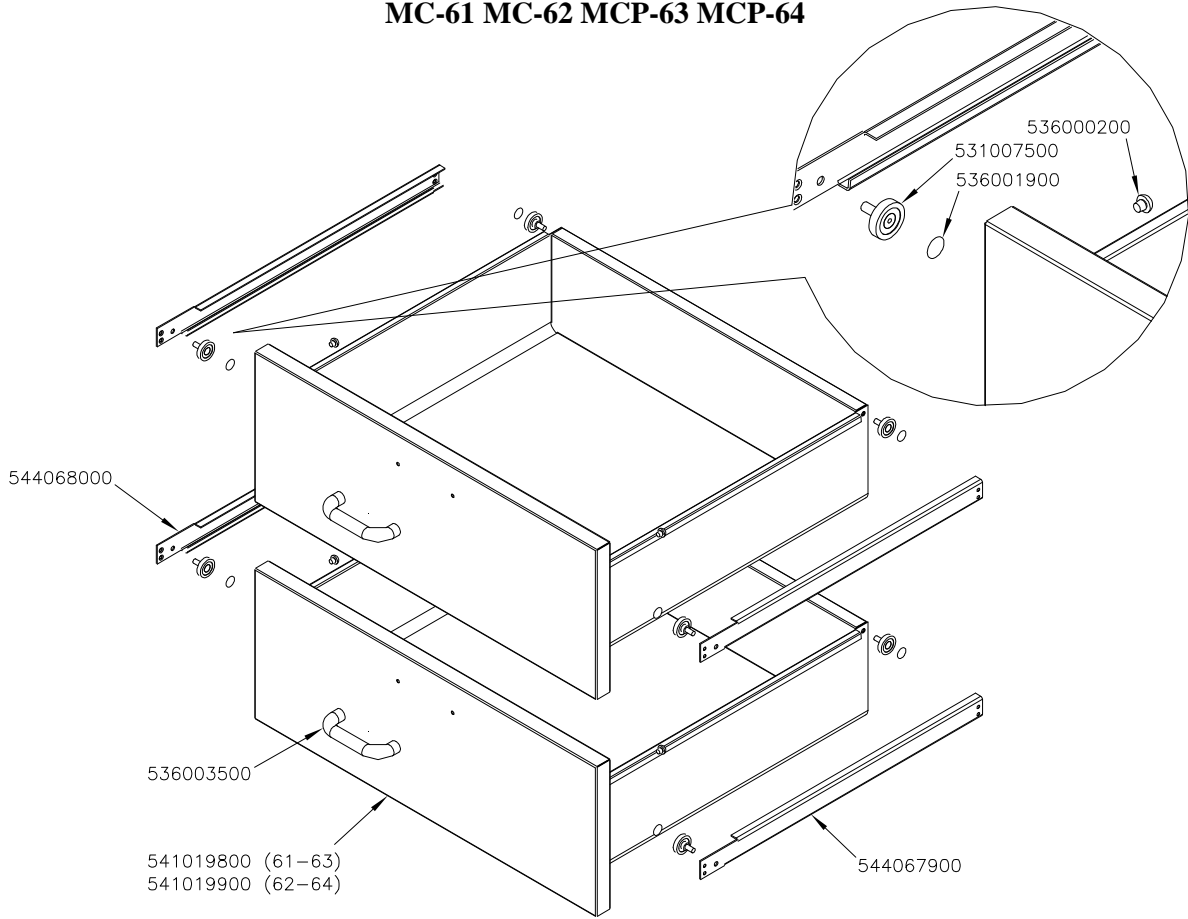

MP-61 MP-62 MP-63 MCP-63 MP-64 MCP-64

MAGIC SNACK 60
NEUTRO / NEUTRAL ELEMENTS / NEUTRALE ELEMENTE / ELEMENTES NEUTRES

MC-61 MC-62 MCP-63 MCP-64

Page	Pos	Code	Description
001		536000200	D.12 H.4 BUMPER
001		533033100	HANDLE SPACER
001		536003500	RED HANDLE 60/SK
001		541019700	DOOR 61
001		531008100	ADJUSTABLE LEG H9 CHROME
002		536000200	D.12 H.4 BUMPER
002		531007500	GUIDE-RAIL WHEEL D.25X10X22
002		536001900	WHEEL CAP
002		544068000	LHD GUIDE
002		536003500	RED HANDLE 60/SK
002		541019800	DRAWER 61
002		544067900	RHD GUIDE
002		531008100	ADJUSTABLE LEG H9 CHROME