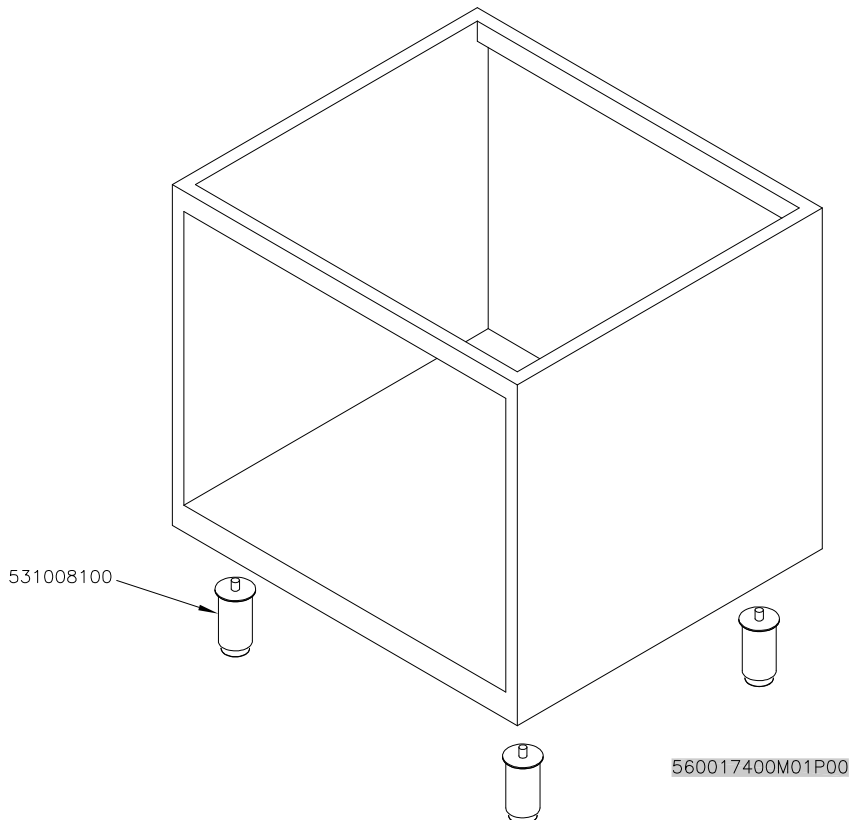

MP-61 MP-62 MP-63 MCP-63 MP-64 MCP-64

MAGIC SNACK 60
NEUTRO / NEUTRAL ELEMENTS / NEUTRALE ELEMENTE / ELEMENTES NEUTRES

MC-61 MC-62 MCP-63 MCP-64

Page	Pos	Code	Description
001		536000200	D.12 H.4 BUMPER
001		533033100	HANDLE SPACER
001		536003500	RED HANDLE 60/SK
001		541019700	DOOR 61
001		531008100	ADJUSTABLE LEG H9 CHROME
002		536000200	D.12 H.4 BUMPER
002		531007500	GUIDE-RAIL WHEEL D.25X10X22
002		536001900	WHEEL CAP
002		544068000	LHD GUIDE
002		536003500	RED HANDLE 60/SK
002		541019800	DRAWER 61
002		544067900	RHD GUIDE
002		531008100	ADJUSTABLE LEG H9 CHROME