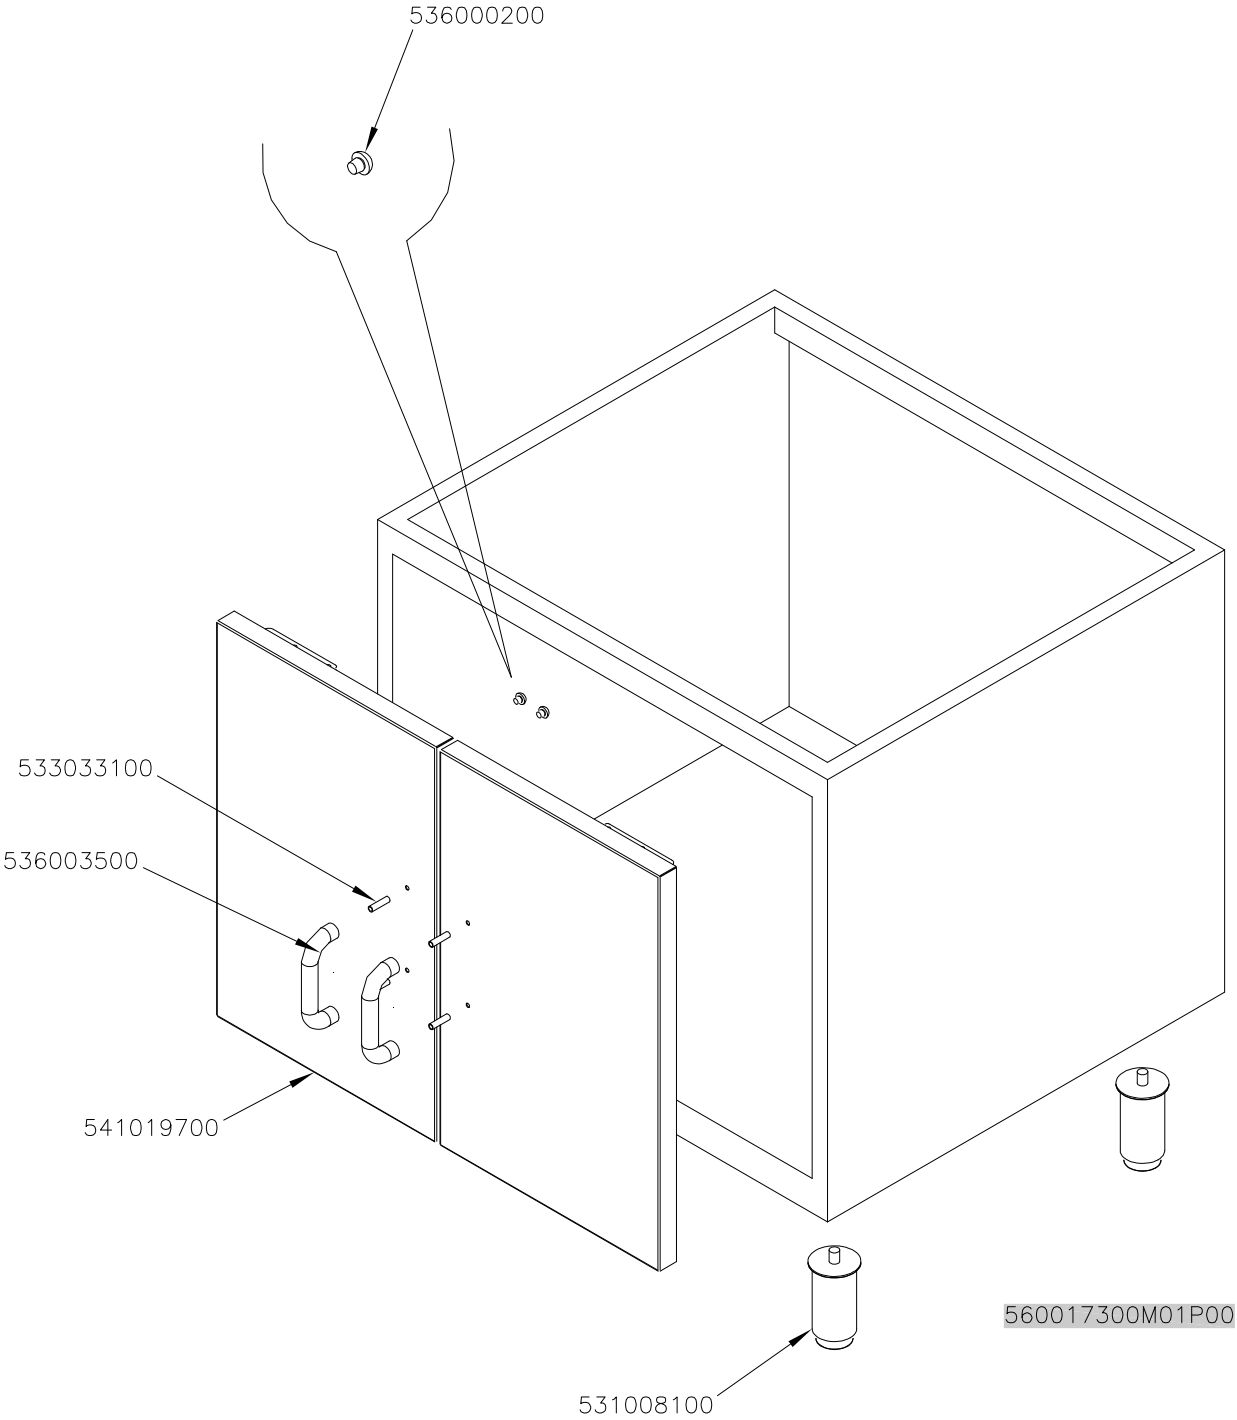

MP-61 MP-62 MP-63 MCP-63 MP-64 MCP-64

MAGIC SNACK 60
NEUTRO / NEUTRAL ELEMENTS / NEUTRALE ELEMENTE / ELEMENTES NEUTRES

MC-61 MC-62 MCP-63 MCP-64

Page	Pos	Code	Description
001		536000200	D.12 H.4 BUMPER
001		533033100	HANDLE SPACER
001		536003500	RED HANDLE 60/SK
001		541019700	DOOR 61
001		531008100	ADJUSTABLE LEG H9 CHROME
002		536000200	D.12 H.4 BUMPER
002		531007500	GUIDE-RAIL WHEEL D.25X10X22
002		536001900	WHEEL CAP
002		544068000	LHD GUIDE
002		536003500	RED HANDLE 60/SK
002		541019800	DRAWER 61
002		544067900	RHD GUIDE
002		531008100	ADJUSTABLE LEG H9 CHROME