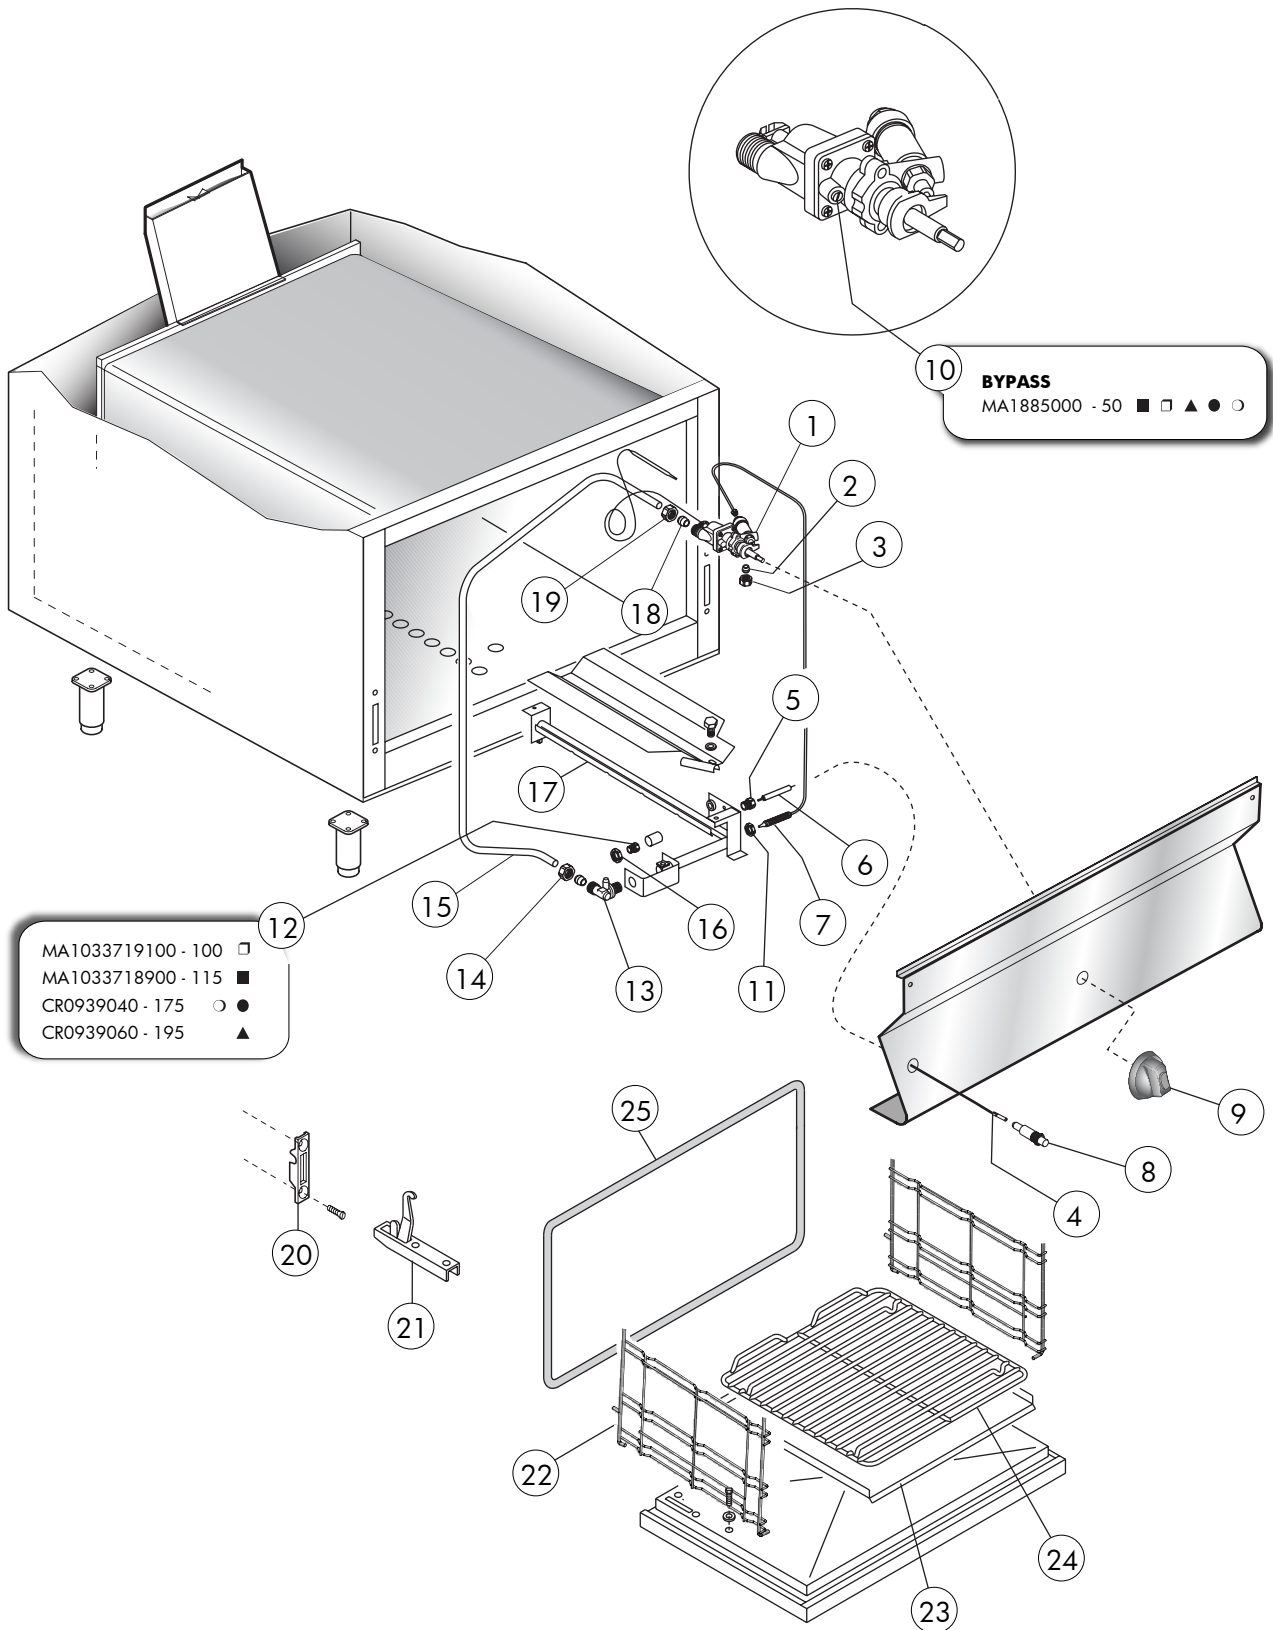

Kochgeräte Serie 650 Gas-Herd

Artikel-Nr. 121102 (OC6FG7G)

Explosionszeichnung / Ersatzteile

Bitte bei Ersatzteilbestellung immer Artikelnummer und Seriennummer mit angeben!

Table_A

EDITION 01 2012

0952529 OC 6FG7 G

Table_B

— ID GAS : □ G30/50 ■ G30/29 ○ G20/20 ● G25/25 ▲ G25/20 ✦ G120/8 ✦ G110/8 —

EDITION 01 2012

0952529 OC 6FG7 G

Series 650
Gasherde mit Gas Backofen

Table_A

POS.	CODE	PIECES	BESCHREIBUNG	DATA	C
1	CR0846910	2	GRILLES		
2	CR0795730	2	CUP BURNER KW 3,5		
	MACM297300	2	CUP BURNER KW 5,5		
3	CR0790930	4	DREHKNOPF		
4	CR0847280	1	FRONTBLENDE		
5	CR0937570	2	WAND-LEITBLECH KW 3,5		
6	CR0937560	2	WAND-LEITBLECH KW 5,5		
7	MA1033717300	4	HAUBE-BRENNER-PILOTEN		
8	MA15119399	4	DÜBEL		
9	CR0932770	2	GASRÖHRE "FRONT"		
	CR0932780	2	GASRÖHRE "ZURÜCK"		
10	MA1036607800	2	DICHTUNGSBRENNER KW 3,5		
	MA1036607900	2	DICHTUNGSBRENNER KW 5,5		
11	MA1033700200	2	VENTURI KW 3,5		
	MA1032101300	2	VENTURI KW 5,5		
12	MA1044229212	4	REGLER-LUFT		
13	CR0932750	2	VERSUCHSRÖHRE " FRONT "		
	CR0932760	2	VERSUCHSRÖHRE "ZURÜCK"		
14	CR0849760	1	GASRAMPE		
15	MA1036021613	4	FUSS		
16	CR0842400	4	KORK		

* >>> Empfohlener Austausch

Series 650
Gasherde mit Gas Backofen

Table_B

POS.	CODE	PIECES	BESCHREIBUNG	DATA	C
1		4	DÜSE		
2	MA1916000	4	THERMOELEMENT		
3	MA1887700	4	ZÜNDFLAMME		
4	MA1033717200	4	ÜBERBRINGER-SCHNABEL		
5	MA1326500	4	NUß M16X1,5		
6	MA1044229212	4	REGLER-LUFT		
7		4	VERSUCHSSCHNABEL		
8	MA673600	4	KEGEL /4 S		
9	MA673500	4	VERSUCHSUNION		
10	MA86720	8	KEGEL /10		
11	MA1326500	8	NUß M16X1,5		
12		4	BY-PASS		
13	CR0580450	4	HÖREN SIE HAHN-VENTIL AUF		