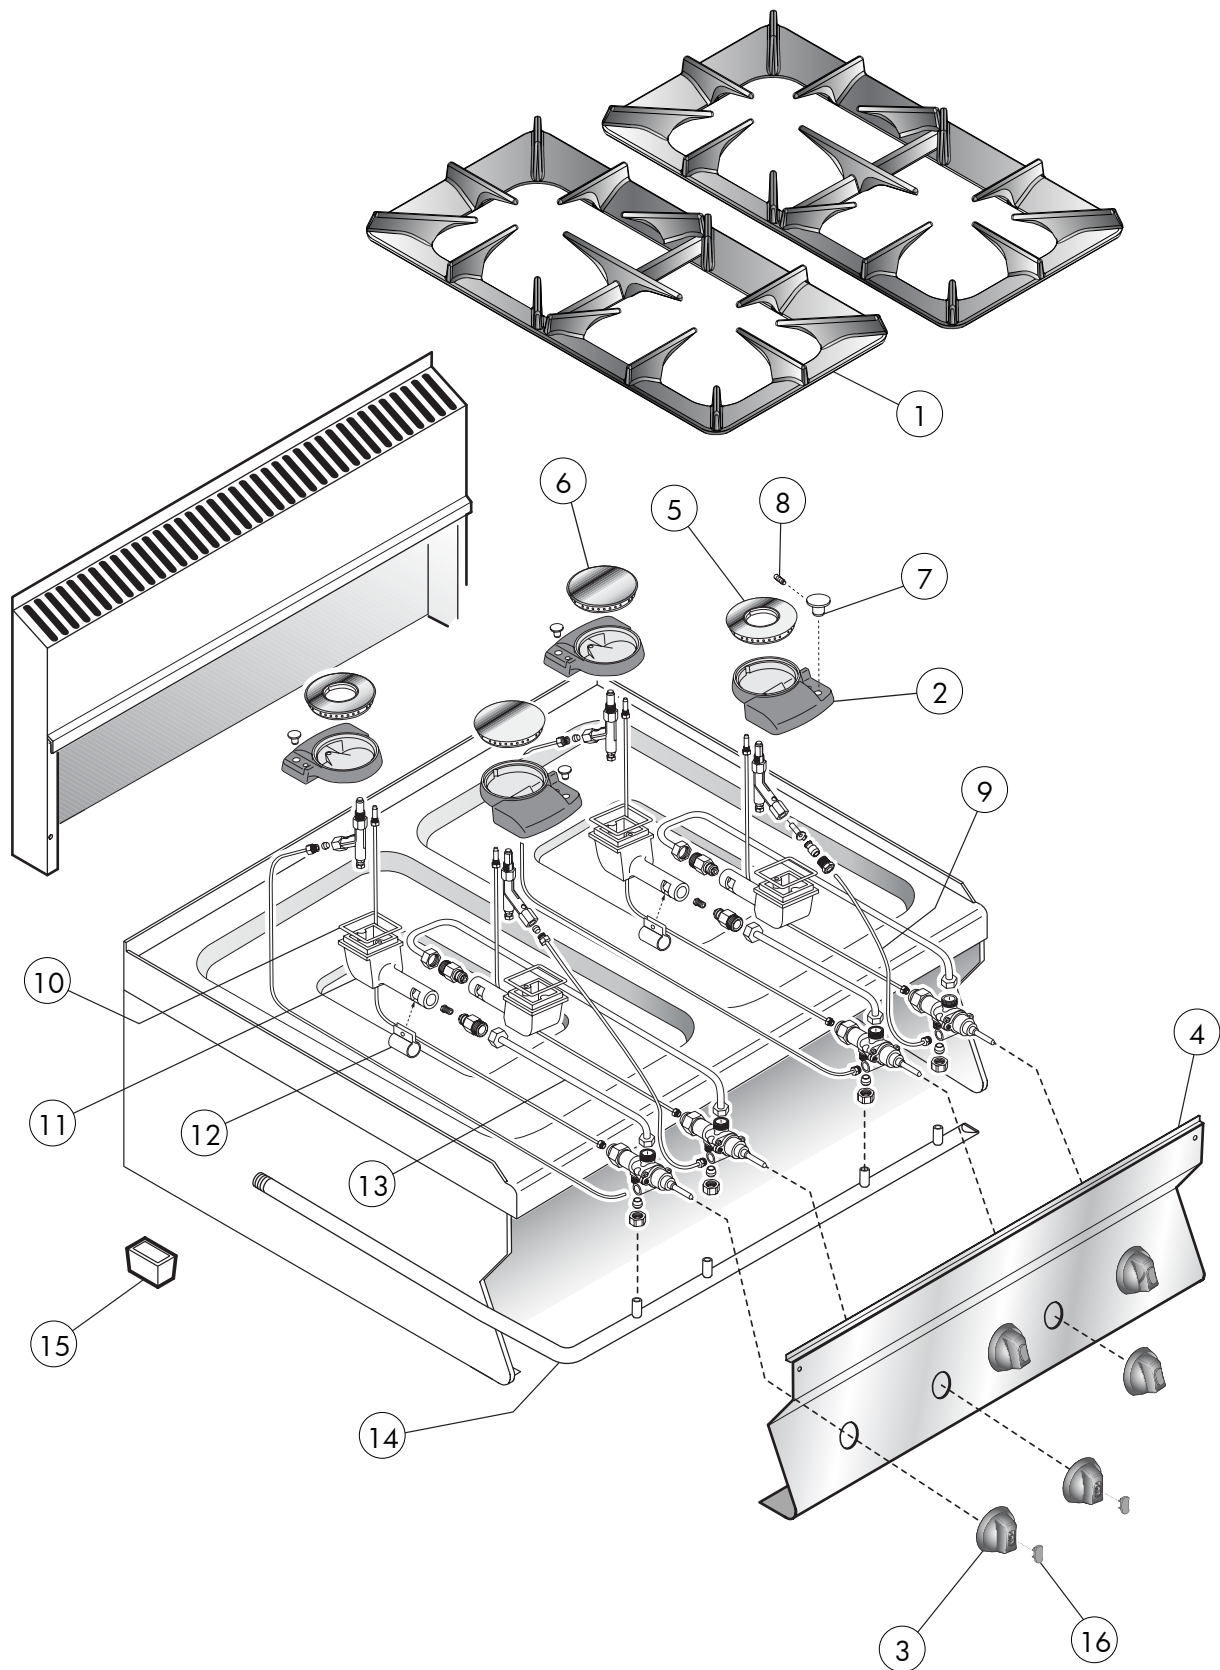

Kochgeräte Serie 650 Gas-Herd

Artikel-Nr. 121102 (OC6FG7G)

Explosionszeichnung / Ersatzteile

Bitte bei Ersatzteilbestellung immer Artikelnummer und Seriennummer mit angeben!

Table_A

EDITION 01 2012

0952529 OC 6FG7 G

Table_B

— ID GAS : □ G30/50 ■ G30/29 ○ G20/20 ● G25/25 ▲ G25/20 ✦ G120/8 ✦ G110/8 —

EDITION 01 2012

0952529 OC 6FG7 G

Series 650
Gasherde mit Gas Backofen

Table_A

POS.	CODE	PIECES	BESCHREIBUNG	DATA	C
1	CR0846910	2	GRILLES		
2	CR0795730	2	CUP BURNER KW 3,5		
	MACM297300	2	CUP BURNER KW 5,5		
3	CR0790930	4	DREHKNOPF		
4	CR0847280	1	FRONTBLENDE		
5	CR0937570	2	WAND-LEITBLECH KW 3,5		
6	CR0937560	2	WAND-LEITBLECH KW 5,5		
7	MA1033717300	4	HAUBE-BRENNER-PILOTEN		
8	MA15119399	4	DÜBEL		
9	CR0932770	2	GASRÖHRE "FRONT"		
	CR0932780	2	GASRÖHRE "ZURÜCK"		
10	MA1036607800	2	DICHTUNGSBRENNER KW 3,5		
	MA1036607900	2	DICHTUNGSBRENNER KW 5,5		
11	MA1033700200	2	VENTURI KW 3,5		
	MA1032101300	2	VENTURI KW 5,5		
12	MA1044229212	4	REGLER-LUFT		
13	CR0932750	2	VERSUCHSRÖHRE " FRONT "		
	CR0932760	2	VERSUCHSRÖHRE "ZURÜCK"		
14	CR0849760	1	GASRAMPE		
15	MA1036021613	4	FUSS		
16	CR0842400	4	KORK		

* >>> Empfohlener Austausch

Series 650
Gasherde mit Gas Backofen

Table_B

POS.	CODE	PIECES	BESCHREIBUNG	DATA	C
1		4	DÜSE		
2	MA1916000	4	THERMOELEMENT		
3	MA1887700	4	ZÜNDFLAMME		
4	MA1033717200	4	ÜBERBRINGER-SCHNABEL		
5	MA1326500	4	NUß M16X1,5		
6	MA1044229212	4	REGLER-LUFT		
7		4	VERSUCHSSCHNABEL		
8	MA673600	4	KEGEL /4 S		
9	MA673500	4	VERSUCHSUNION		
10	MA86720	8	KEGEL /10		
11	MA1326500	8	NUß M16X1,5		
12		4	BY-PASS		
13	CR0580450	4	HÖREN SIE HAHN-VENTIL AUF		