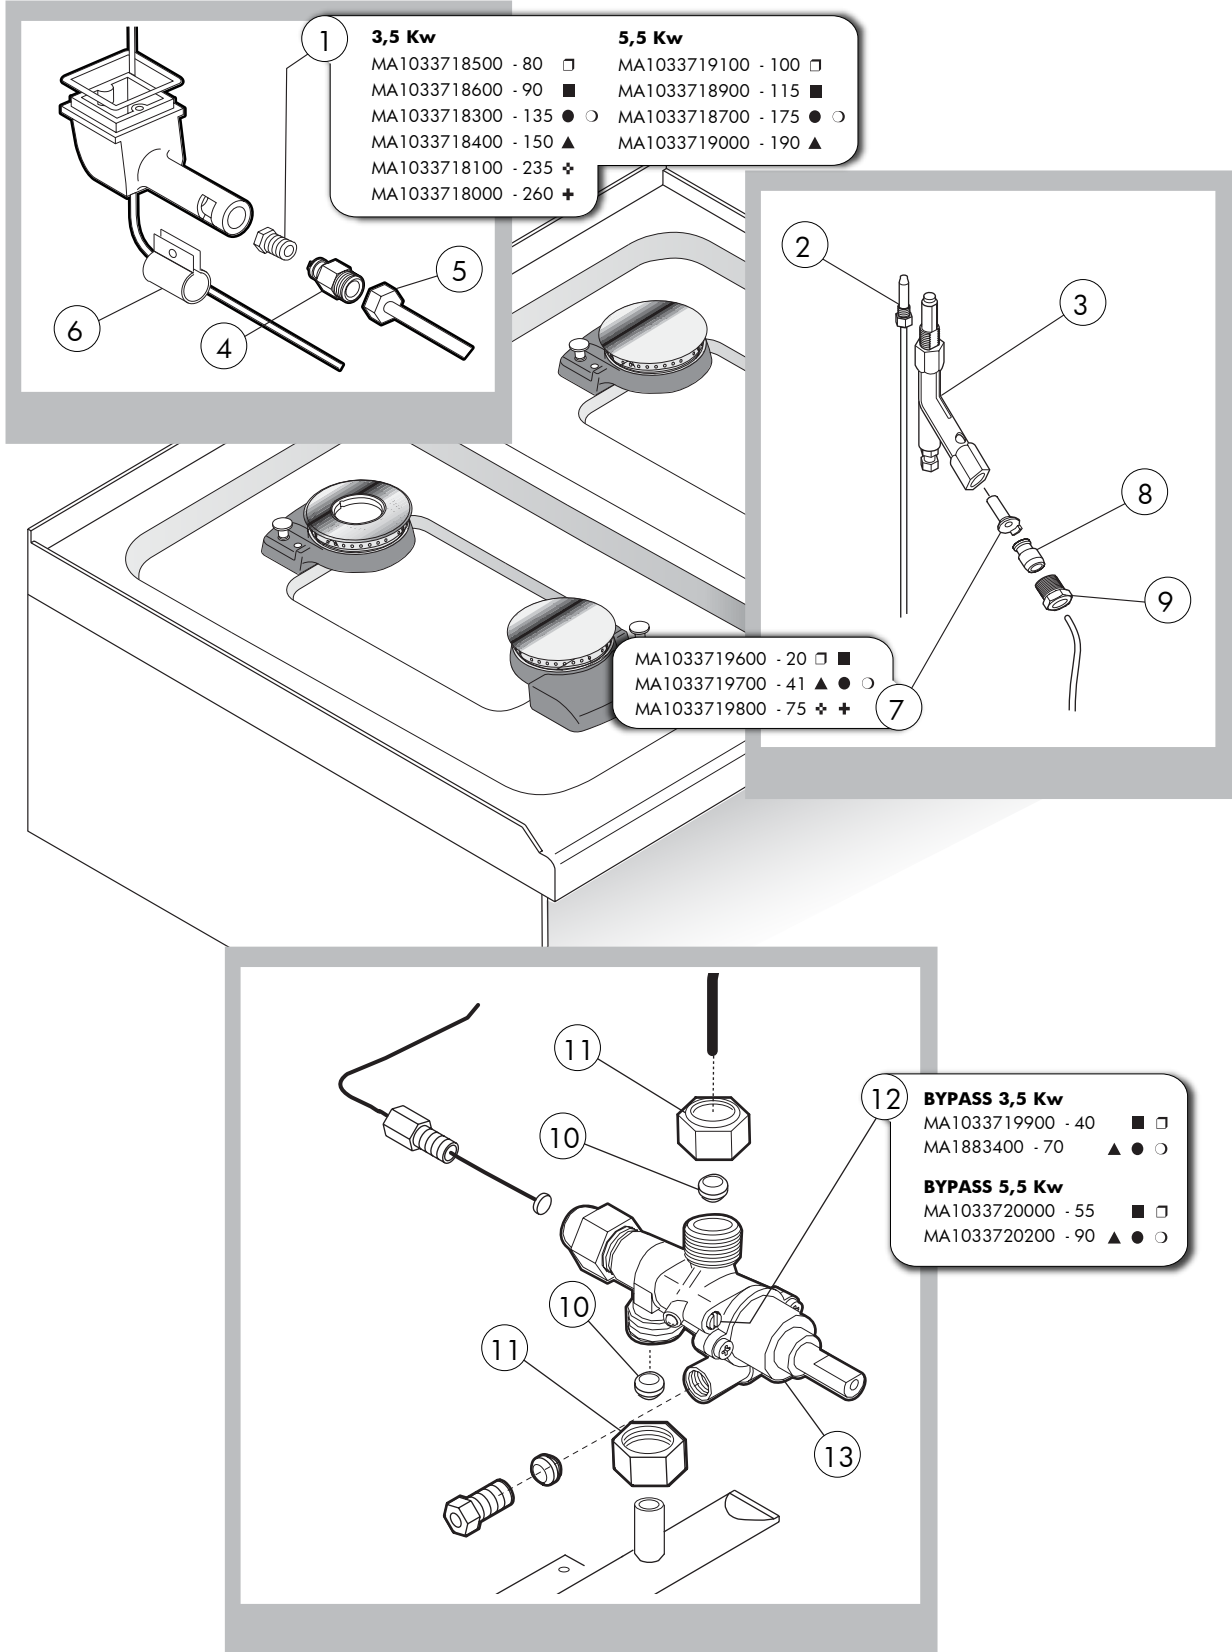

Kochgeräte Serie 650 Gas-Herd

Artikel-Nr. 121102 (OC6FG7G)

Explosionszeichnung / Ersatzteile

Bitte bei Ersatzteilbestellung immer Artikelnummer und Seriennummer mit angeben!

Table_A

EDITION 01 2012

0952529 OC 6FG7 G

Table_B

— ID GAS : □ G30/50 ■ G30/29 ○ G20/20 ● G25/25 ▲ G25/20 ✦ G120/8 ✦ G110/8 —

EDITION 01 2012

0952529 OC 6FG7 G

Series 650
Gasherde mit Gas Backofen

Table_A

POS.	CODE	PIECES	BESCHREIBUNG	DATA	C
1	CR0846910	2	GRILLES		
2	CR0795730	2	CUP BURNER KW 3,5		
	MACM297300	2	CUP BURNER KW 5,5		
3	CR0790930	4	DREHKNOPF		
4	CR0847280	1	FRONTBLENDE		
5	CR0937570	2	WAND-LEITBLECH KW 3,5		
6	CR0937560	2	WAND-LEITBLECH KW 5,5		
7	MA1033717300	4	HAUBE-BRENNER-PILOTEN		
8	MA15119399	4	DÜBEL		
9	CR0932770	2	GASRÖHRE "FRONT"		
	CR0932780	2	GASRÖHRE "ZURÜCK"		
10	MA1036607800	2	DICHTUNGSBRENNER KW 3,5		
	MA1036607900	2	DICHTUNGSBRENNER KW 5,5		
11	MA1033700200	2	VENTURI KW 3,5		
	MA1032101300	2	VENTURI KW 5,5		
12	MA1044229212	4	REGLER-LUFT		
13	CR0932750	2	VERSUCHSRÖHRE " FRONT "		
	CR0932760	2	VERSUCHSRÖHRE "ZURÜCK"		
14	CR0849760	1	GASRAMPE		
15	MA1036021613	4	FUSS		
16	CR0842400	4	KORK		

* >>> Empfohlener Austausch

Series 650
Gasherde mit Gas Backofen

Table_B

POS.	CODE	PIECES	BESCHREIBUNG	DATA	C
1		4	DÜSE		
2	MA1916000	4	THERMOELEMENT		
3	MA1887700	4	ZÜNDFLAMME		
4	MA1033717200	4	ÜBERBRINGER-SCHNABEL		
5	MA1326500	4	NUß M16X1,5		
6	MA1044229212	4	REGLER-LUFT		
7		4	VERSUCHSSCHNABEL		
8	MA673600	4	KEGEL /4 S		
9	MA673500	4	VERSUCHSUNION		
10	MA86720	8	KEGEL /10		
11	MA1326500	8	NUß M16X1,5		
12		4	BY-PASS		
13	CR0580450	4	HÖREN SIE HAHN-VENTIL AUF		