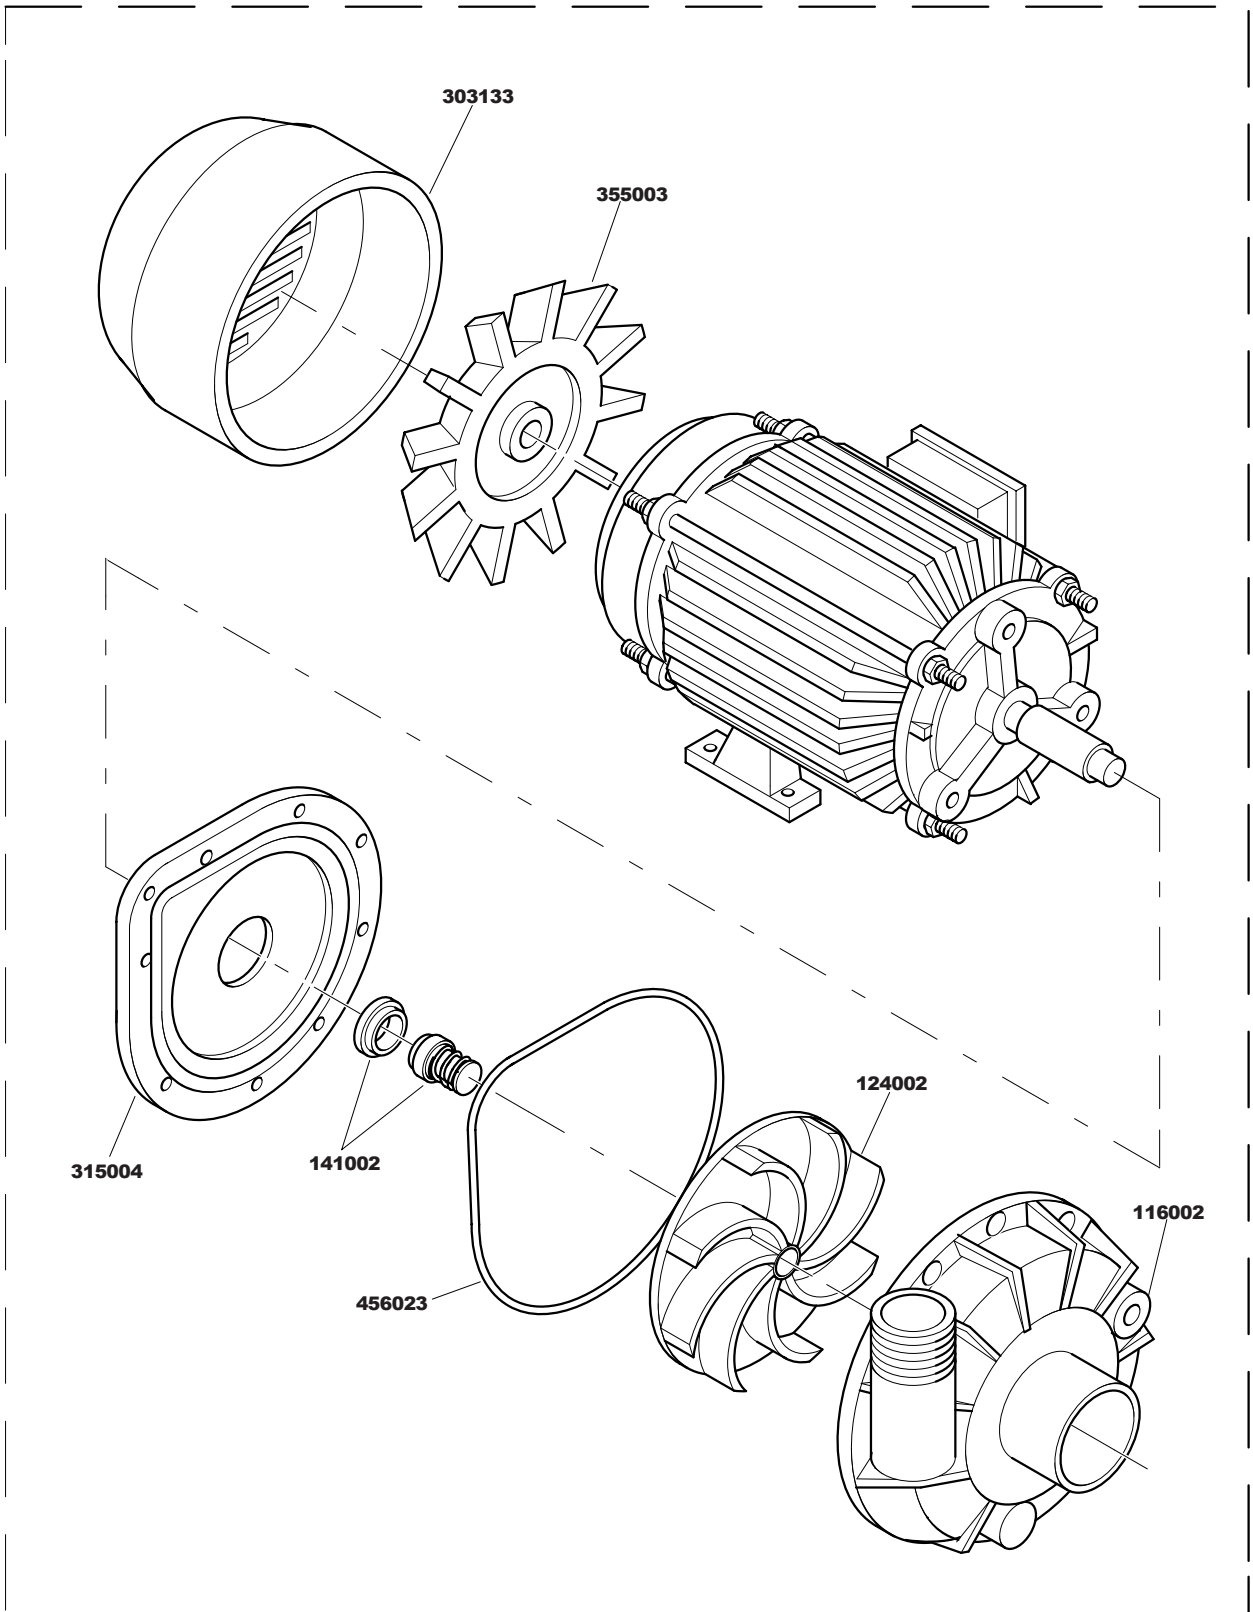

LP 101

INDICE – INDEX

LP 101

Tav. 1 – Carrozzeria
Tav. 2 – Impianto elettrico
Tav. 3 – Componenti in vasca
Tav. 4 – Gr. Lavaggio
Tav. 5 – Alimentazione
Tav. 6 – lance lavaggio – Risciacquo
Tav. 7 – Pompa lavaggio
Tav. 8 – Pompa di risciacquo

Tav. 1 – Machine Body
Tav. 2 – Electrical system
Tav. 3 – Supply
Tav. 4 – Tank components
Tav. 5 – Washing
Tav. 6 – Wash arms – Rinse
Tav.7 – Wash pump
Tav.8 – Wash pump

929123

5213

929167