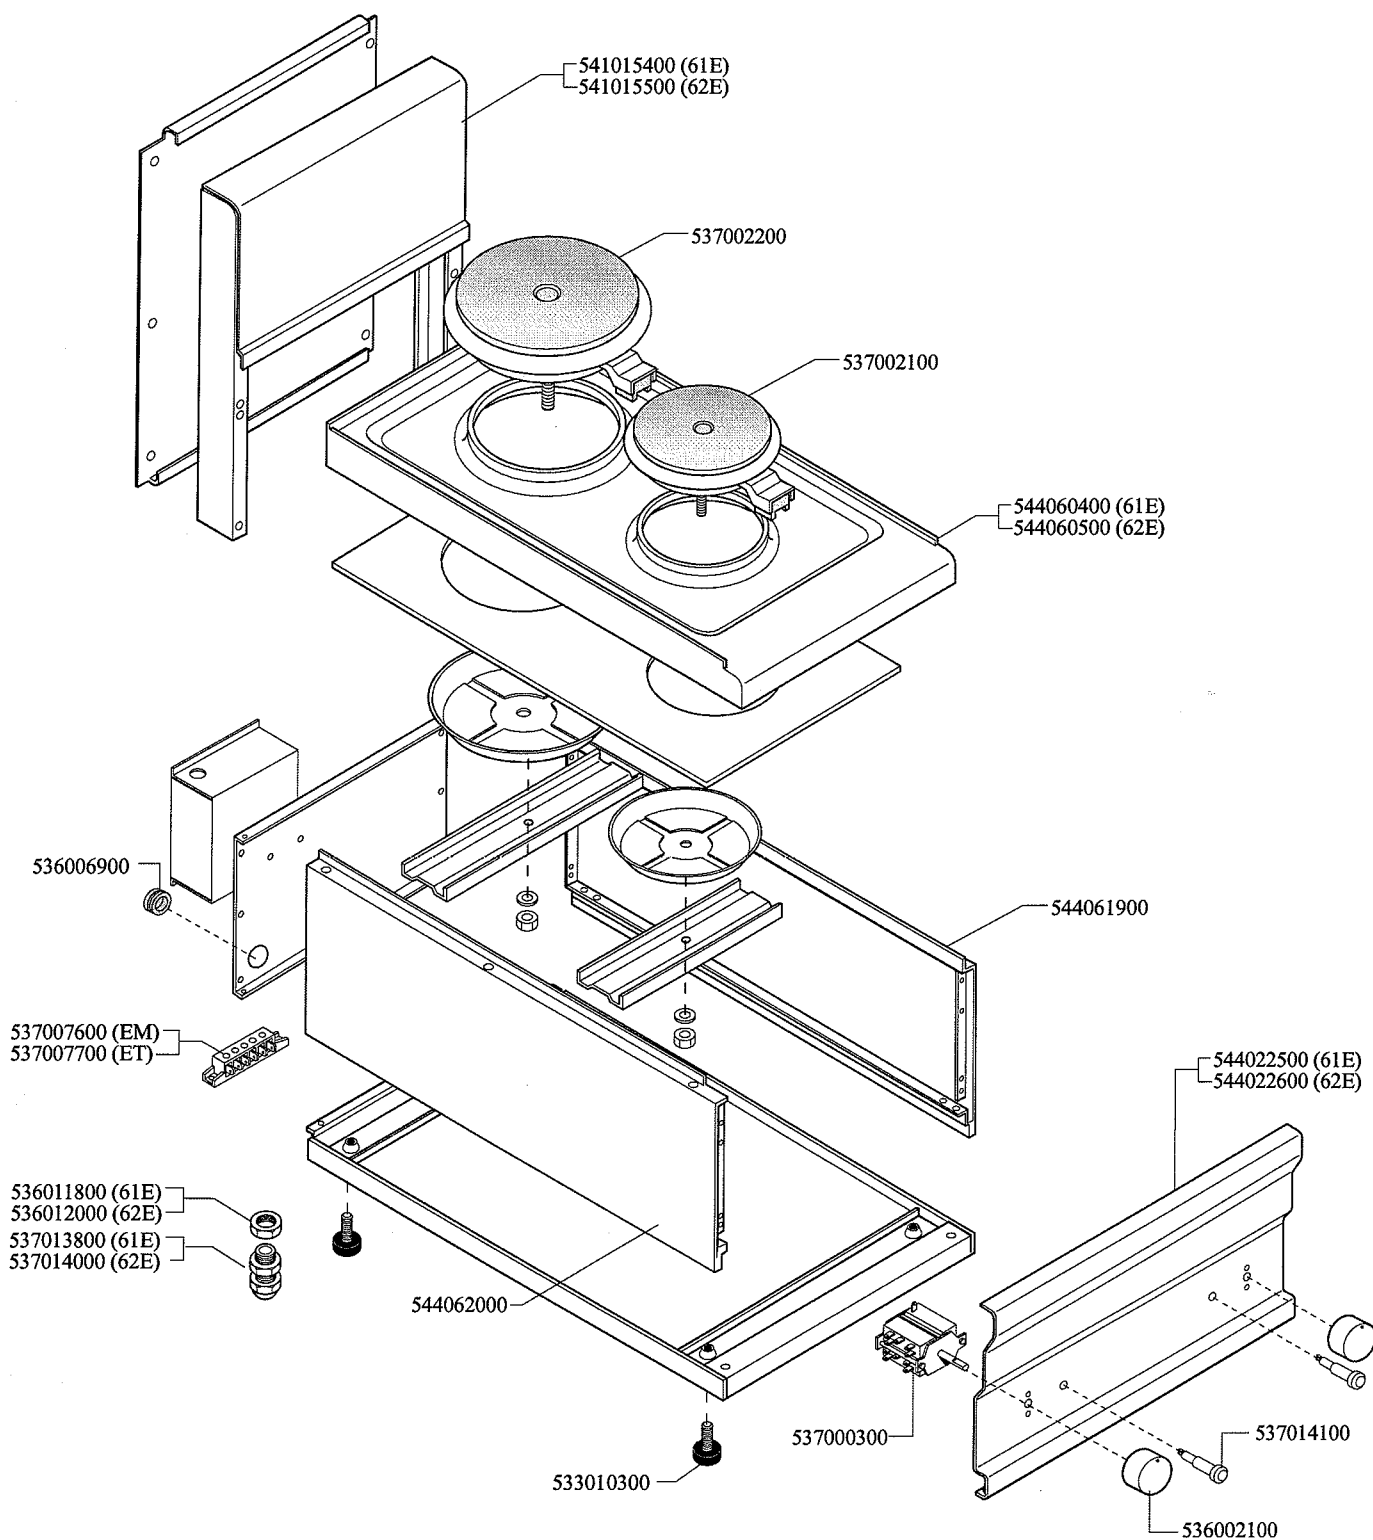

SNACK 60 ELETTRICO / SNACK 60 ELECTRIC / SNACK 60 ELEKTRO /
SNACK 60 ELECTRIQUE

PC-61EM PC-62EM PC-62ET

Page	Pos	Code	Description
001		541015400	NEUTRAL SPACER 61
001		537002200	ELECTRICAL PLATE D.180 W1500 V230
001		537002100	ELECTRICAL PLATE D.145 W1000 V230
001		544060400	UPPER PLATE PC-61E
001		544061900	RIGHT SIDE PANEL 60 LINE
001		544022500	CONTROL PANEL PC-1E
001		537014100	WHITE WARNING LIGHT 250V
001		536002100	KNOB 7 POSITIONS SNACK
001		537000300	COMMUTATOR 7 POSITIONS S.49 16A
001		533010300	ADJUSTABLE FOOT M10*20 D.23
001		544062000	LEFT SIDE PANEL 60 LINE
001		536006900	RUBBER CABLE GUIDE D.25MM.HOLE 16MM
001		537007600	TERMINAL BLOCK SINGLEPHASE 40A
001		536011800	HEXAGONAL LOCK NUT PG-13,5
001		537013800	CABLE SECURING CLAMP PG-13,5