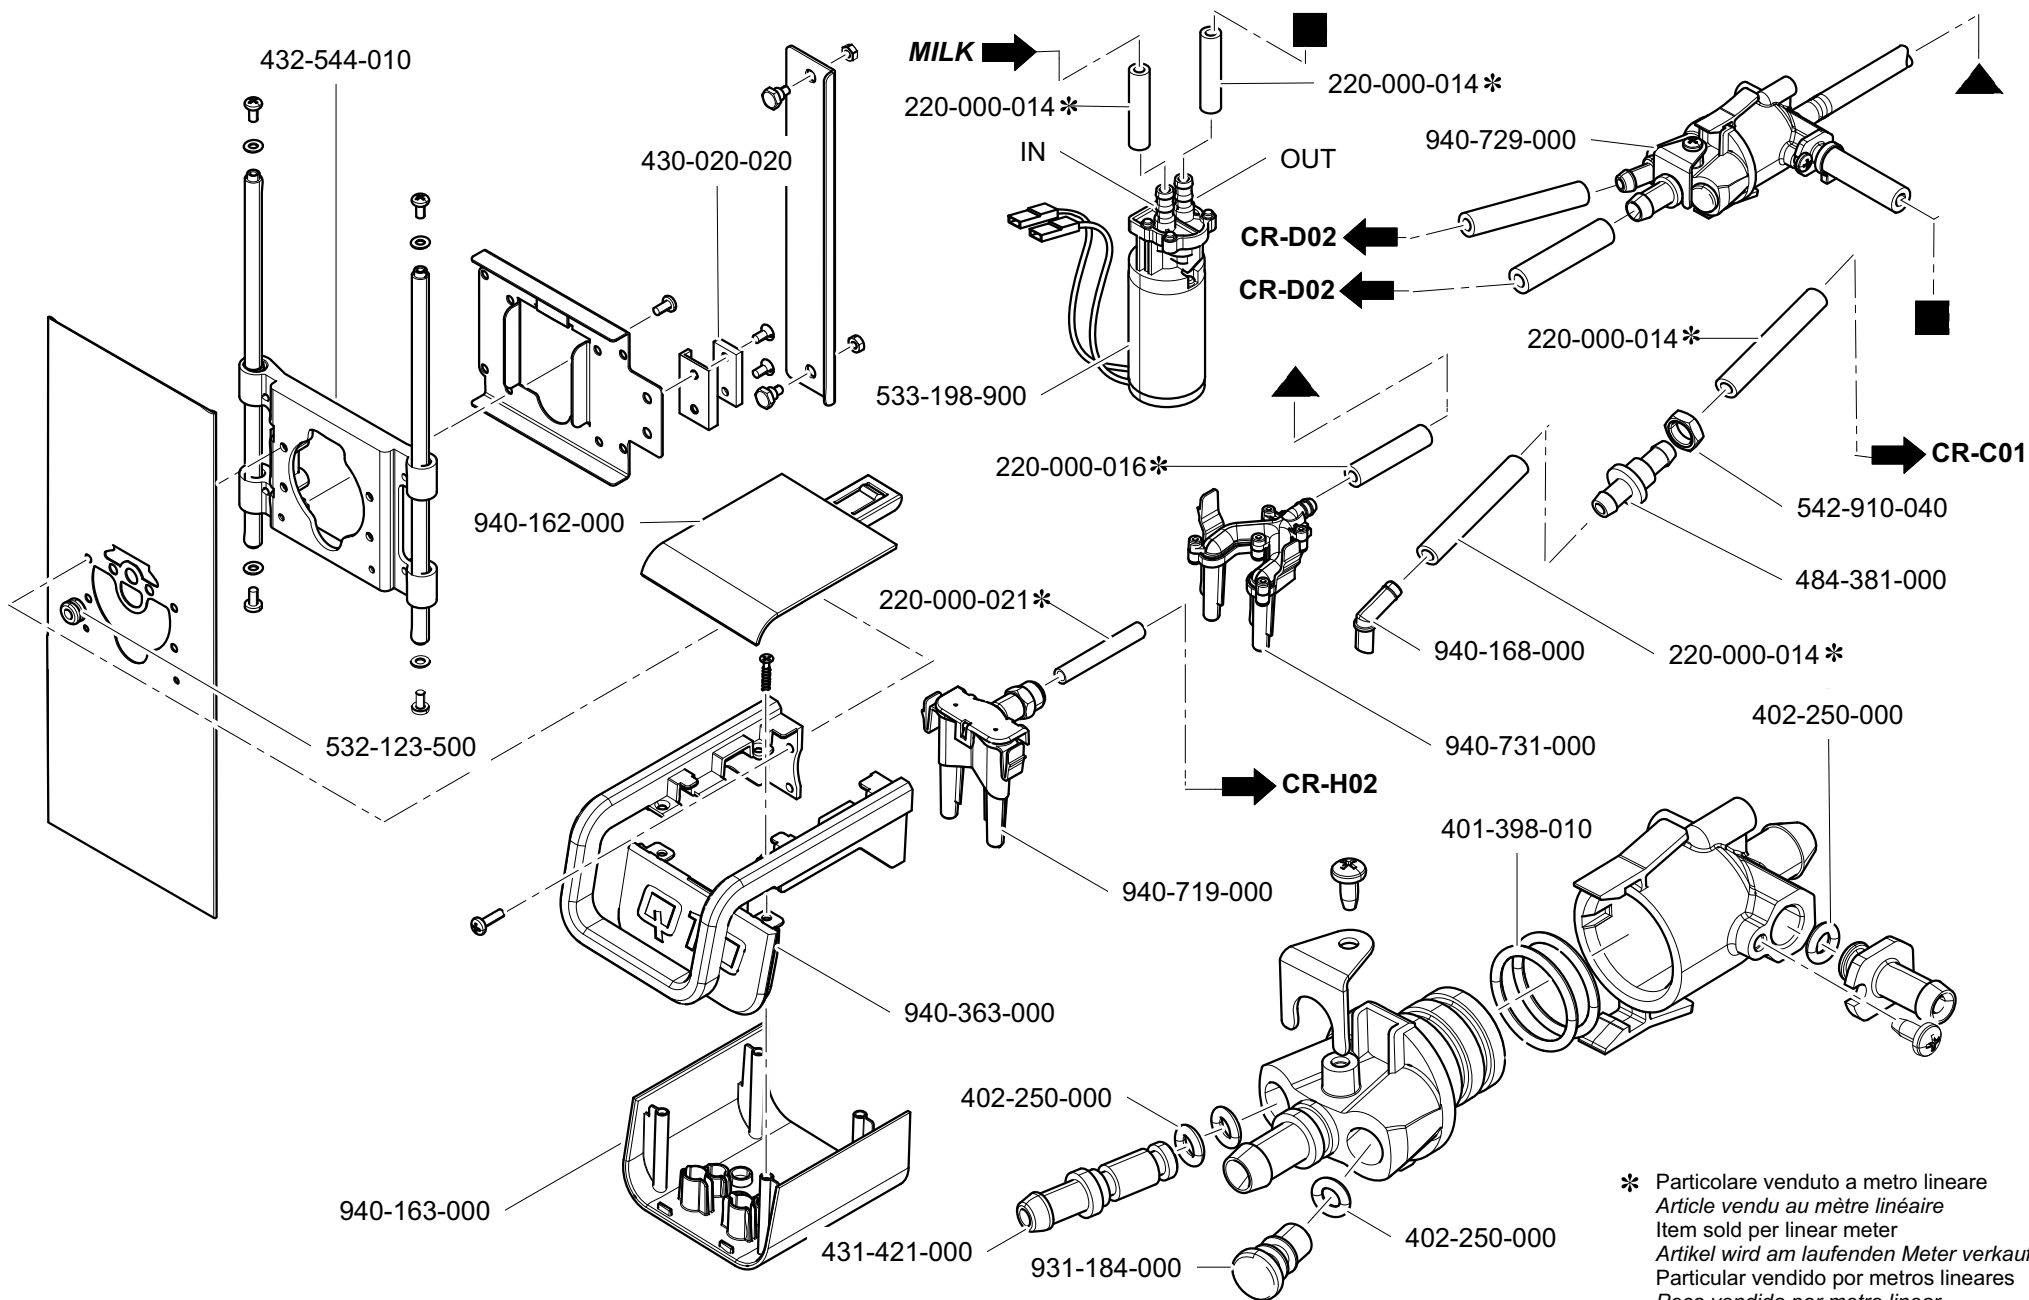

* Particolare venduto a metro lineare
Article vendu au mètre linéaire
Item sold per linear meter
Artikel wird am laufenden Meter verkauft
Particular vendido por metros lineares
Peça vendida por metro linear