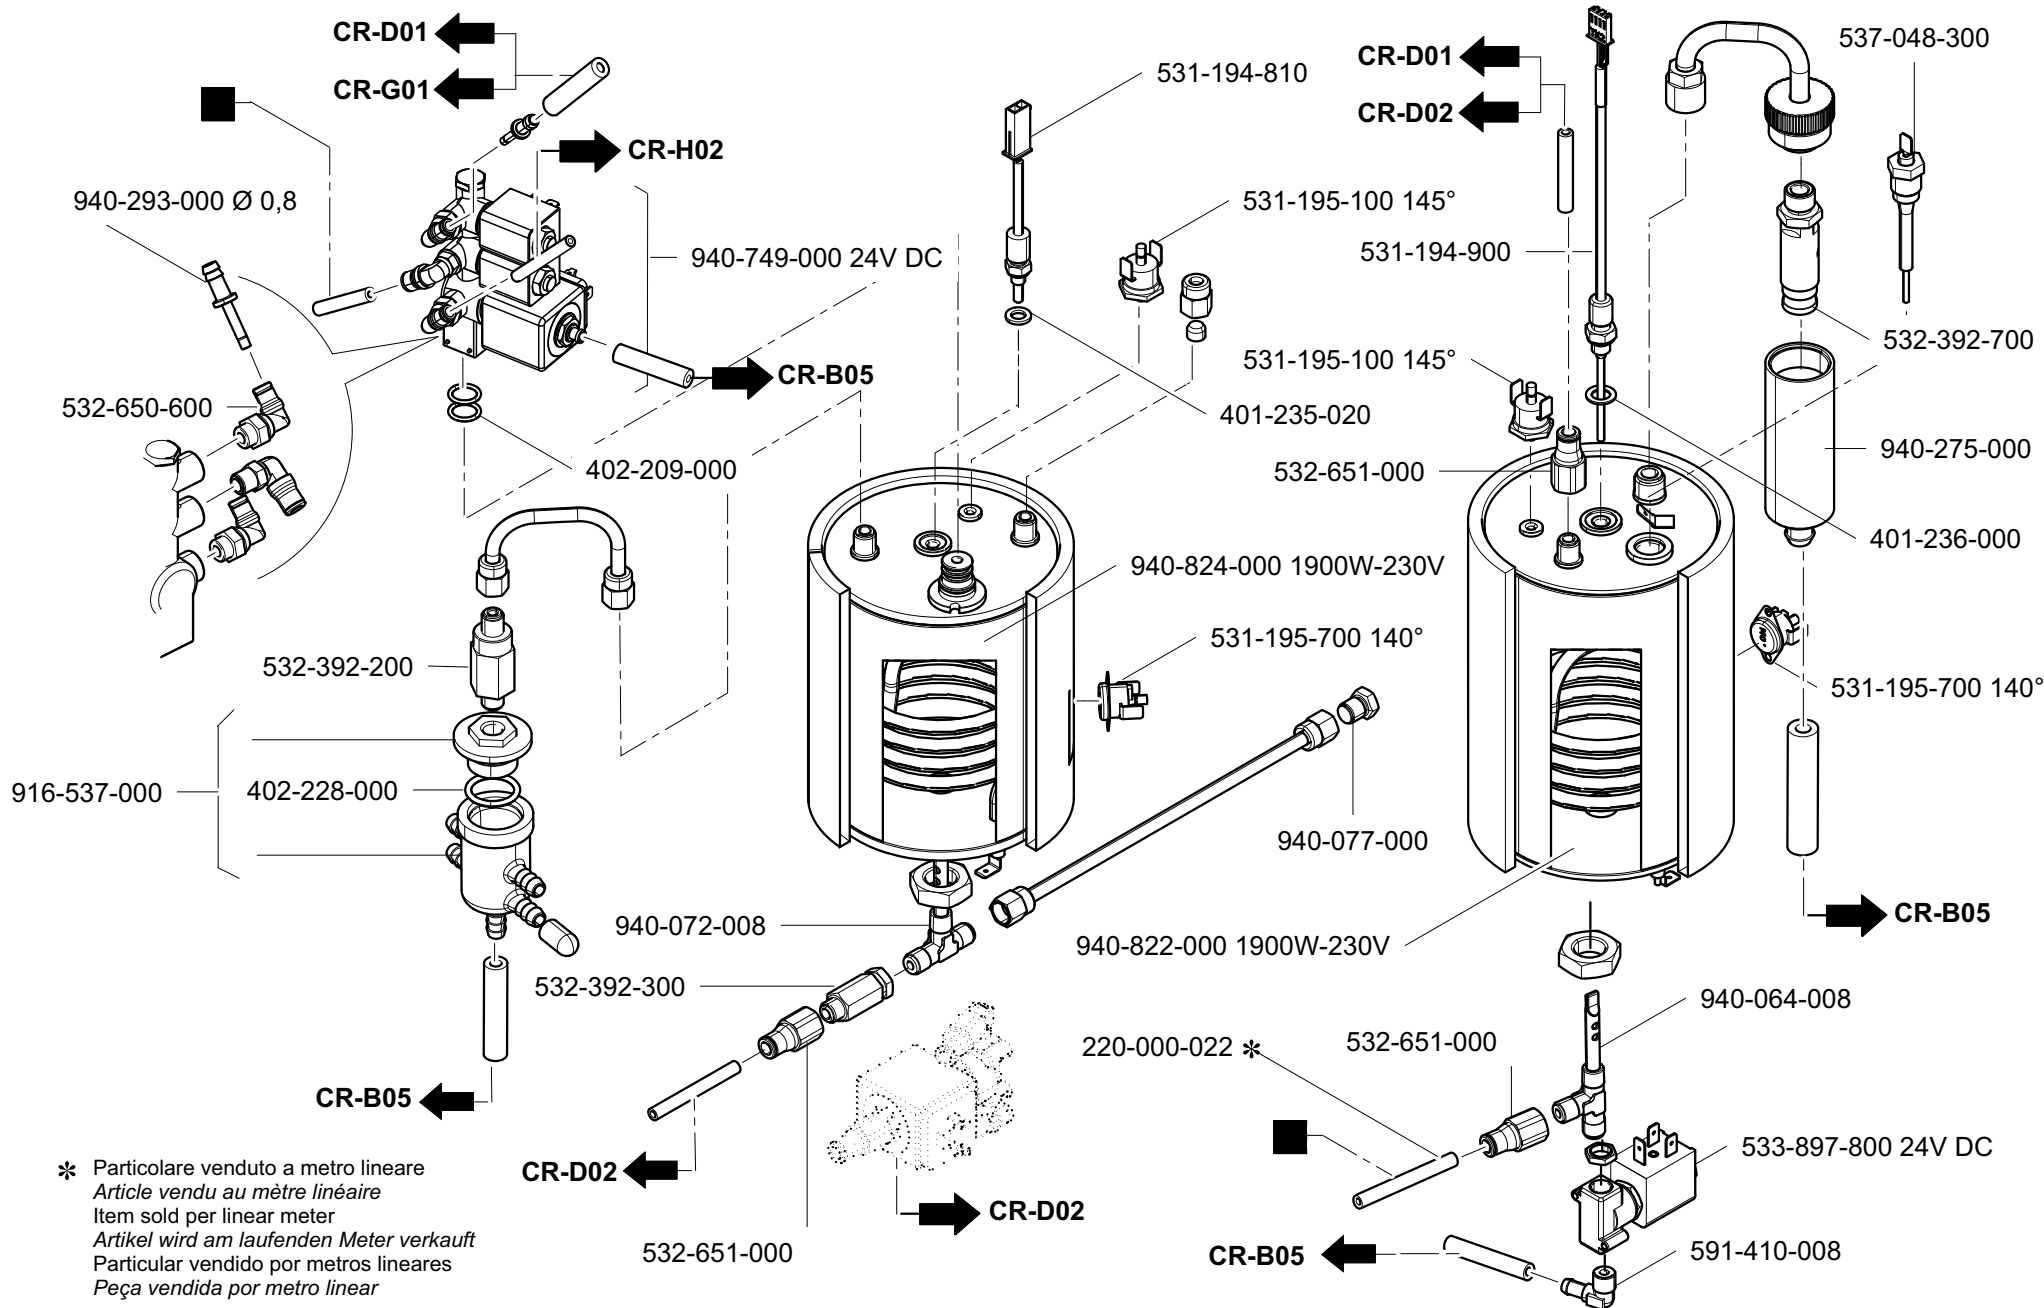

INSTALACION HIDRAULICA CAPPUCCINO <i>SISTEMA HIDRÁULICO CAPPUCCINO</i>	CAPPUCCINO HYDRAULIC PIPE SYSTEM <i>LEITUNGEN FÜR CAPPUCCINO</i>	IMPIANTO IDRAULICO CAPPUCCINO <i>CIRCUIT HYDRAULIQUE CAPPUCCINO</i>	ED. AUSGABE 09-10	TAB. CR-D02
EROGADOR <i>EROGAÇÃO</i>	DELIVERY SPOUT <i>AUSGABE</i>	EROGATORE <i>BEC VERSEUR</i>	ED. AUSGABE 09-10	TAB. CR-G01
GRUPO CAFÉ <i>GRUPO CAFÉ</i>	COFFEE GROUP <i>KAFFEEBRÜHGRUPPE</i>	GRUPPO CAFFÈ <i>GROUPE CAFE</i>	ED. AUSGABE 09-10	TAB. CR-H01
GRUPO CAFÉ <i>GRUPO CAFÉ</i>	COFFEE GROUP <i>KAFFEEBRÜHGRUPPE</i>	GRUPPO CAFFÈ <i>GROUPE CAFE</i>	ED. AUSGABE 09-10	TAB. CR-H02
BOMBA A VIBRACION <i>BOMBA DA VIBRACÃO</i>	VIBRATION PUMP <i>VIBRATIONSPUMPE</i>	POMPA A VIBRAZIONE <i>POMPE VIBRANTE</i>	ED. AUSGABE 09-10	TAB. CR-J01
CAJA ELÉTRICA <i>CAIXA ELÉTRICA</i>	ELECTRICAL BOX <i>SCHALTKASTEN</i>	SCATOLA ELETTRICA <i>BOÎTE ÉLECTRIQUE</i>	ED. AUSGABE 09-10	TAB. CR-K01
MOLEDOR DOSIFICADOR/CAMARA DE MOLTURACIÓN <i>MOINHOS / CÁMARA DE MOAGEM</i>	COFFEE-GRINDER/GRINDING SECTION <i>DOSIERMÜHLE/MAHLSCHEIBENKAMMER</i>	MACINADOSATORE/CAMERA DI MACINAZIONE <i>MOULIN-DOSEUR/SECTION DE MOUTURE</i>	ED. AUSGABE 09-10	TAB. CR-P01
TOLVAS CAFÉ <i>TREMONHA CAFÉ</i>	COFFEE HOPPERS <i>KAFFEEBOHNENTRICHTER</i>	TRAMOGGIA CAFFÈ <i>TRÈMIES CAFÈ</i>	ED. AUSGABE 09-10	TAB. CR-P02
MIXER CAFÉ <i>MIXER CAFÈ</i>	COFFEE MIXER <i>KAFFEE MIXER</i>	MIXER CAFFÈ <i>MIXER DU CAFÈ</i>	ED. AUSGABE 09-10	TAB. CR-P03
DISPENSADOR / DOSIFICADOR CAFÉ <i>DISPENSER / DOSEADOR CAFÈ</i>	DISPENSER / COFFEE DOSER <i>DISPENSER / DOSIERVORRICHTUNG FÜR KAFFEE</i>	DISPENSER / DOSATORE CAFFÈ <i>DISTRIBUTEUR / DOSEUR CAFÈ</i>	ED. AUSGABE 09-10	TAB. CR-P04