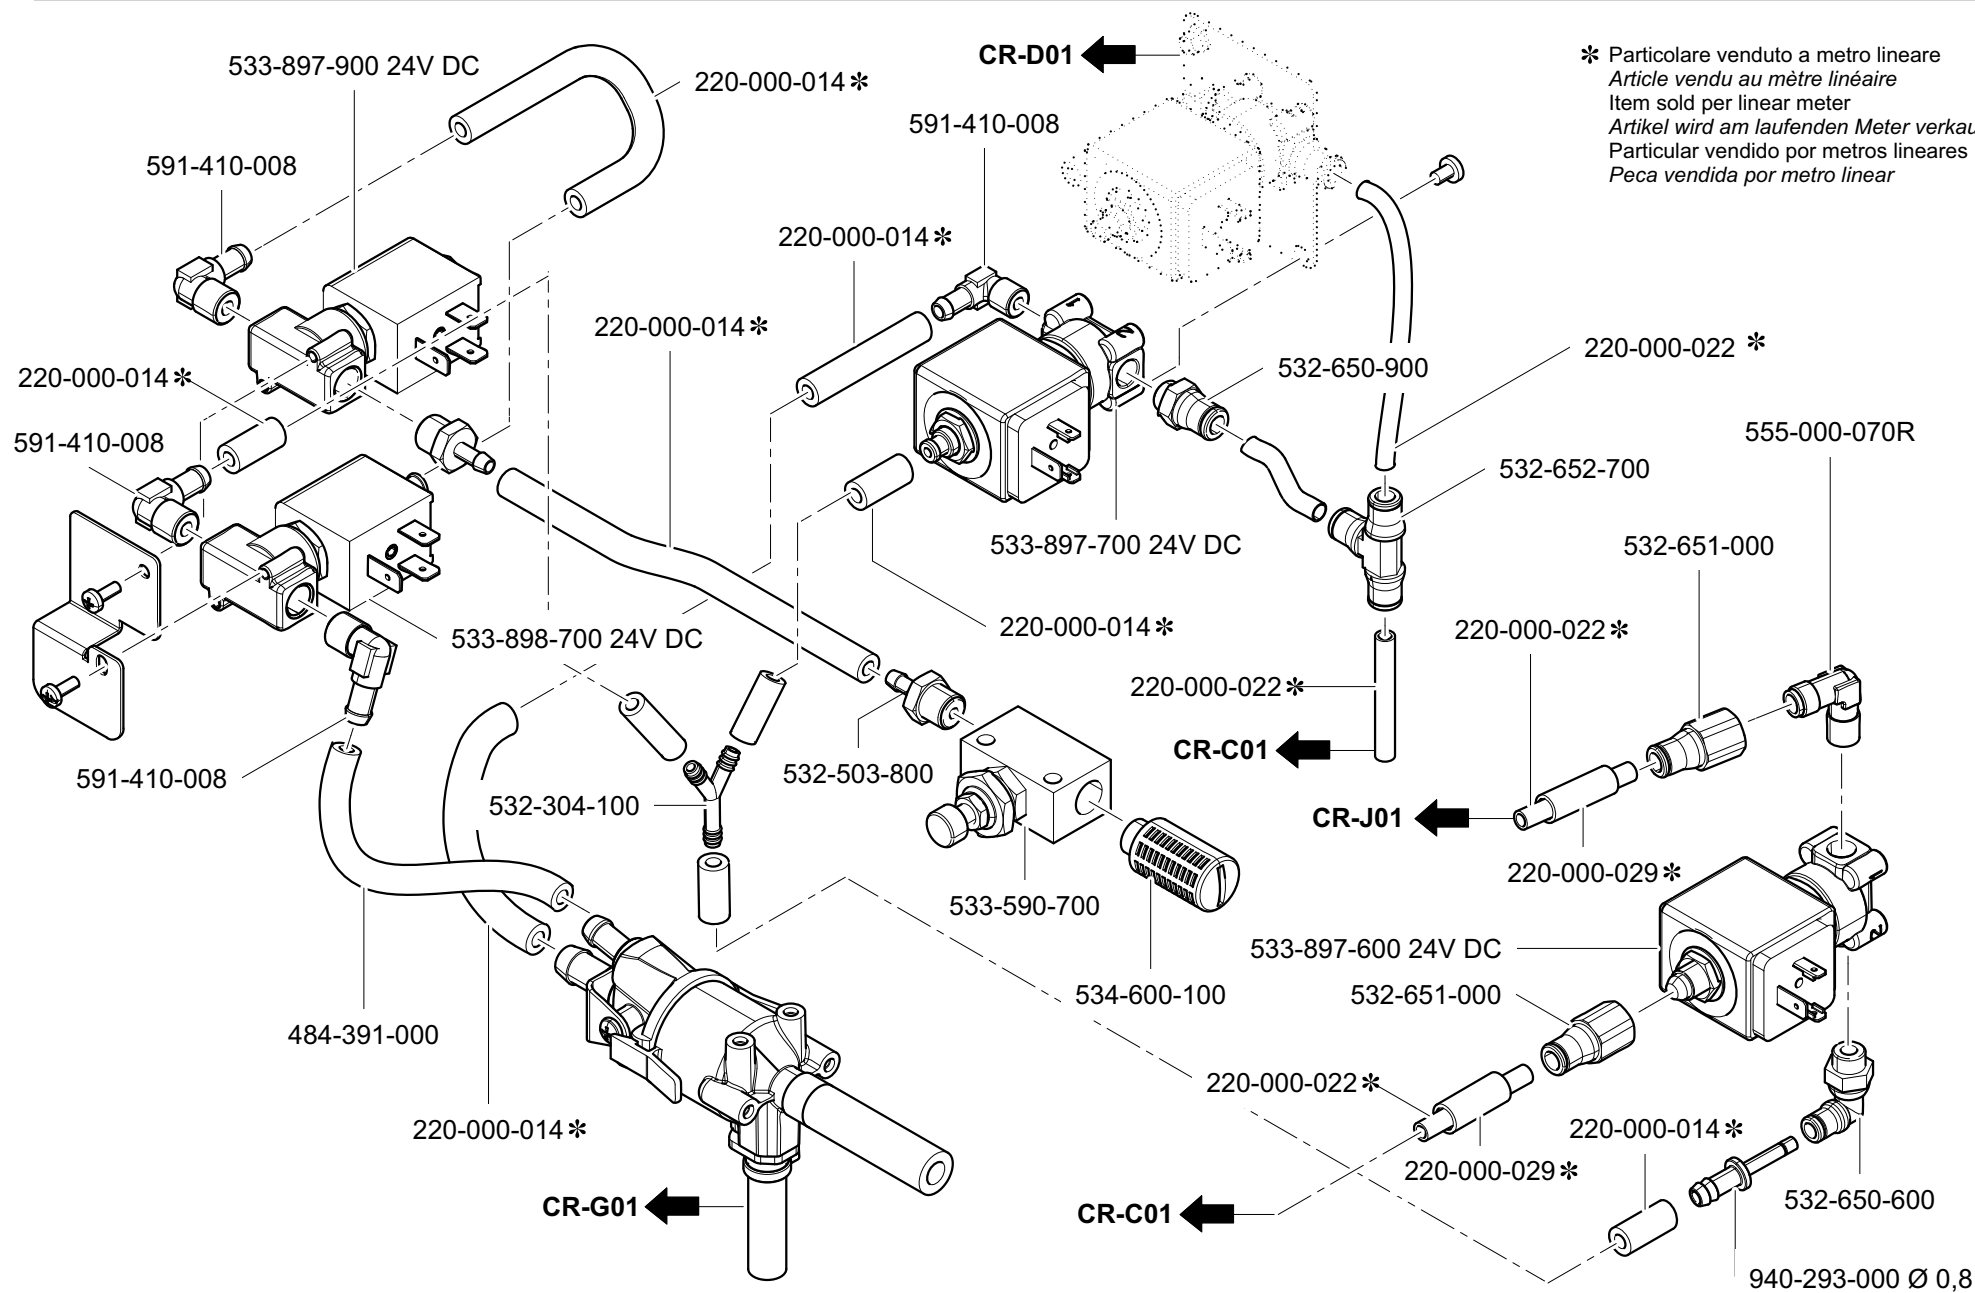

* Particolare venduto a metro lineare
Article vendu au mètre linéaire
Item sold per linear meter
Artikel wird am laufenden Meter verkauft
Particular vendido por metros lineares
Peca vendida por metro linear