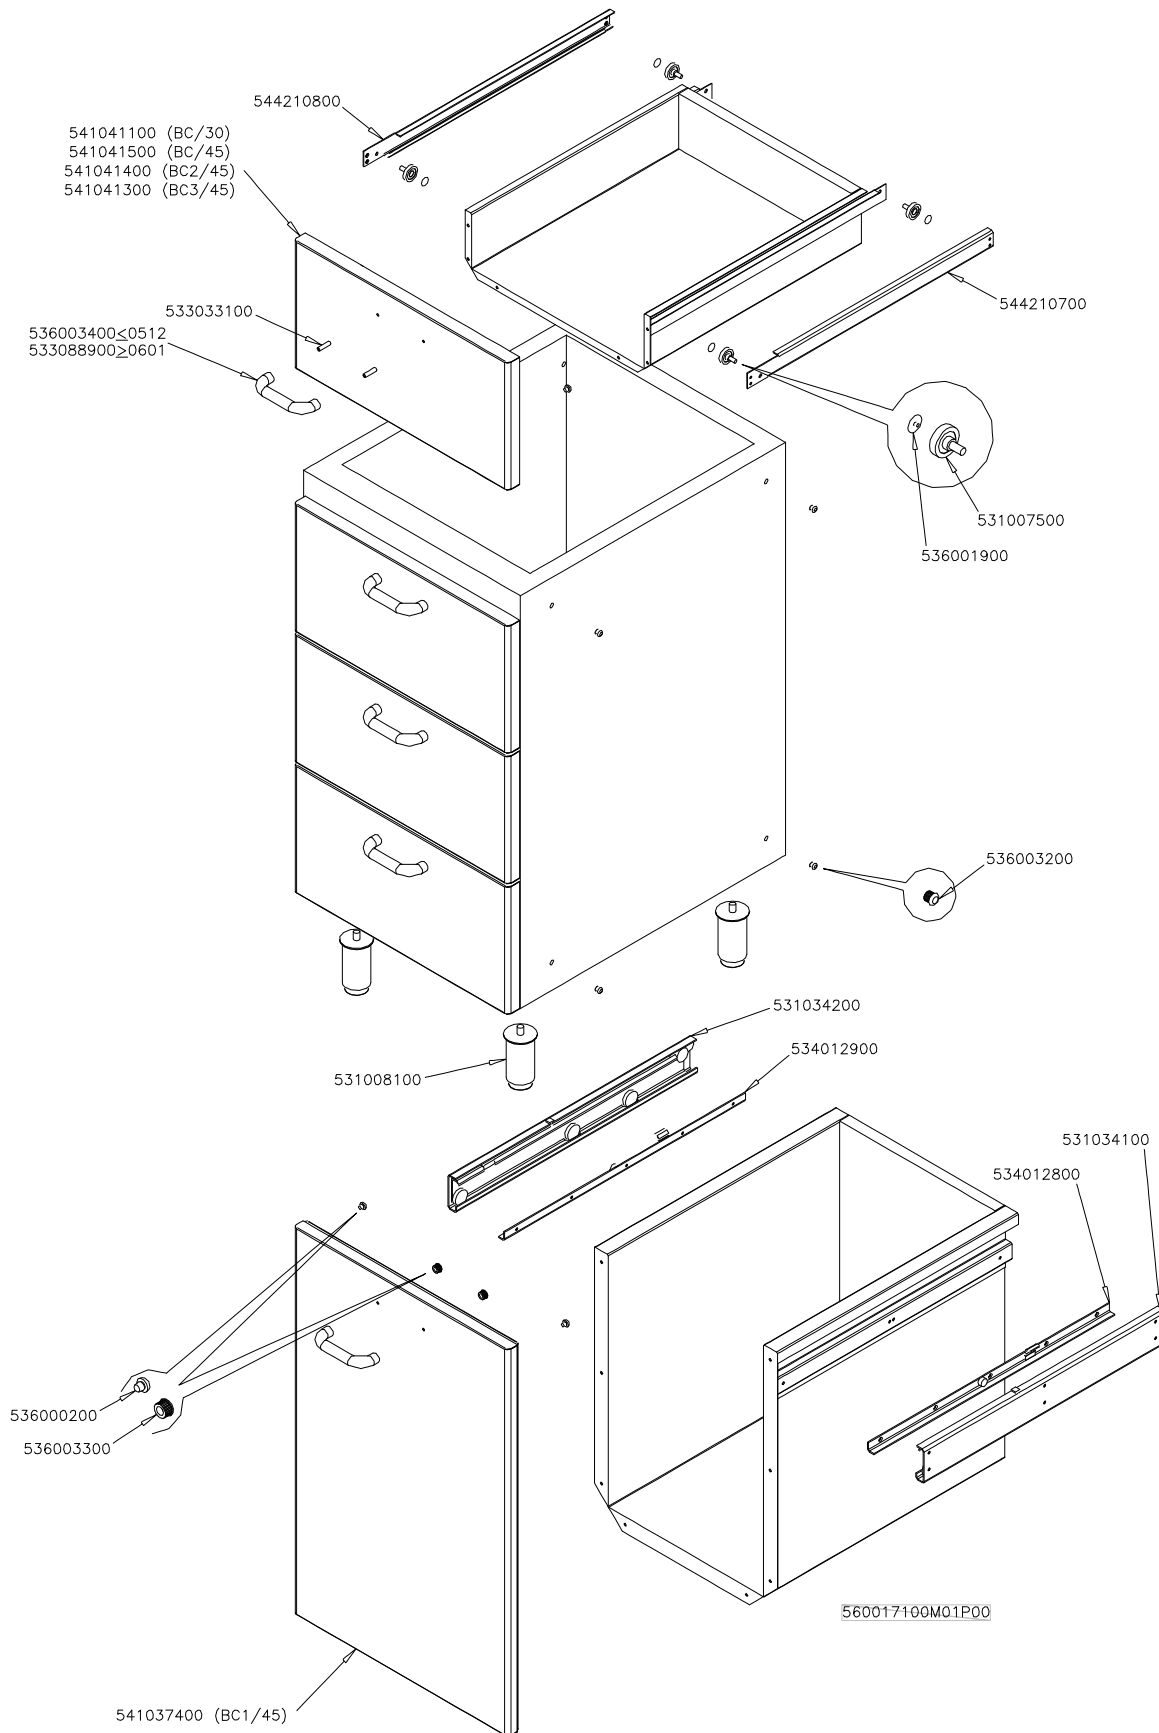

# MAGIC SNACK 60

## SHINE KITCHEN

BC1/45 BC2/45 BC3/45 BC/45 BC/30

Page	Pos	Code	Description
001		544210800	
001		541041100	ROUNDED DRAWER BC/30
001		533033100	HANDLE SPACER
001		536003400	SILVER HANDLE 60/SK
001		533088900	
001		544210700	
001		531007500	GUIDE-RAIL WHEEL D.25X10X22
001		536001900	WHEEL CAP
001		536003200	CHROME COVERHOLE §8
001		531008100	ADJUSTABLE LEG H9 CHROME
001		531034200	LHD TELESCOPIC GUIDE
001		534012900	LHD "Z" TELESCOPIC GUIDE DS50 L500
001		536000200	D.12 H.4 BUMPER
001		536003300	COVERHOLE §12
001		531034100	RHD TELESCOPIC GUIDE
001		534012800	RHD "Z" TELESCOPIC GUIDE DS50 L500