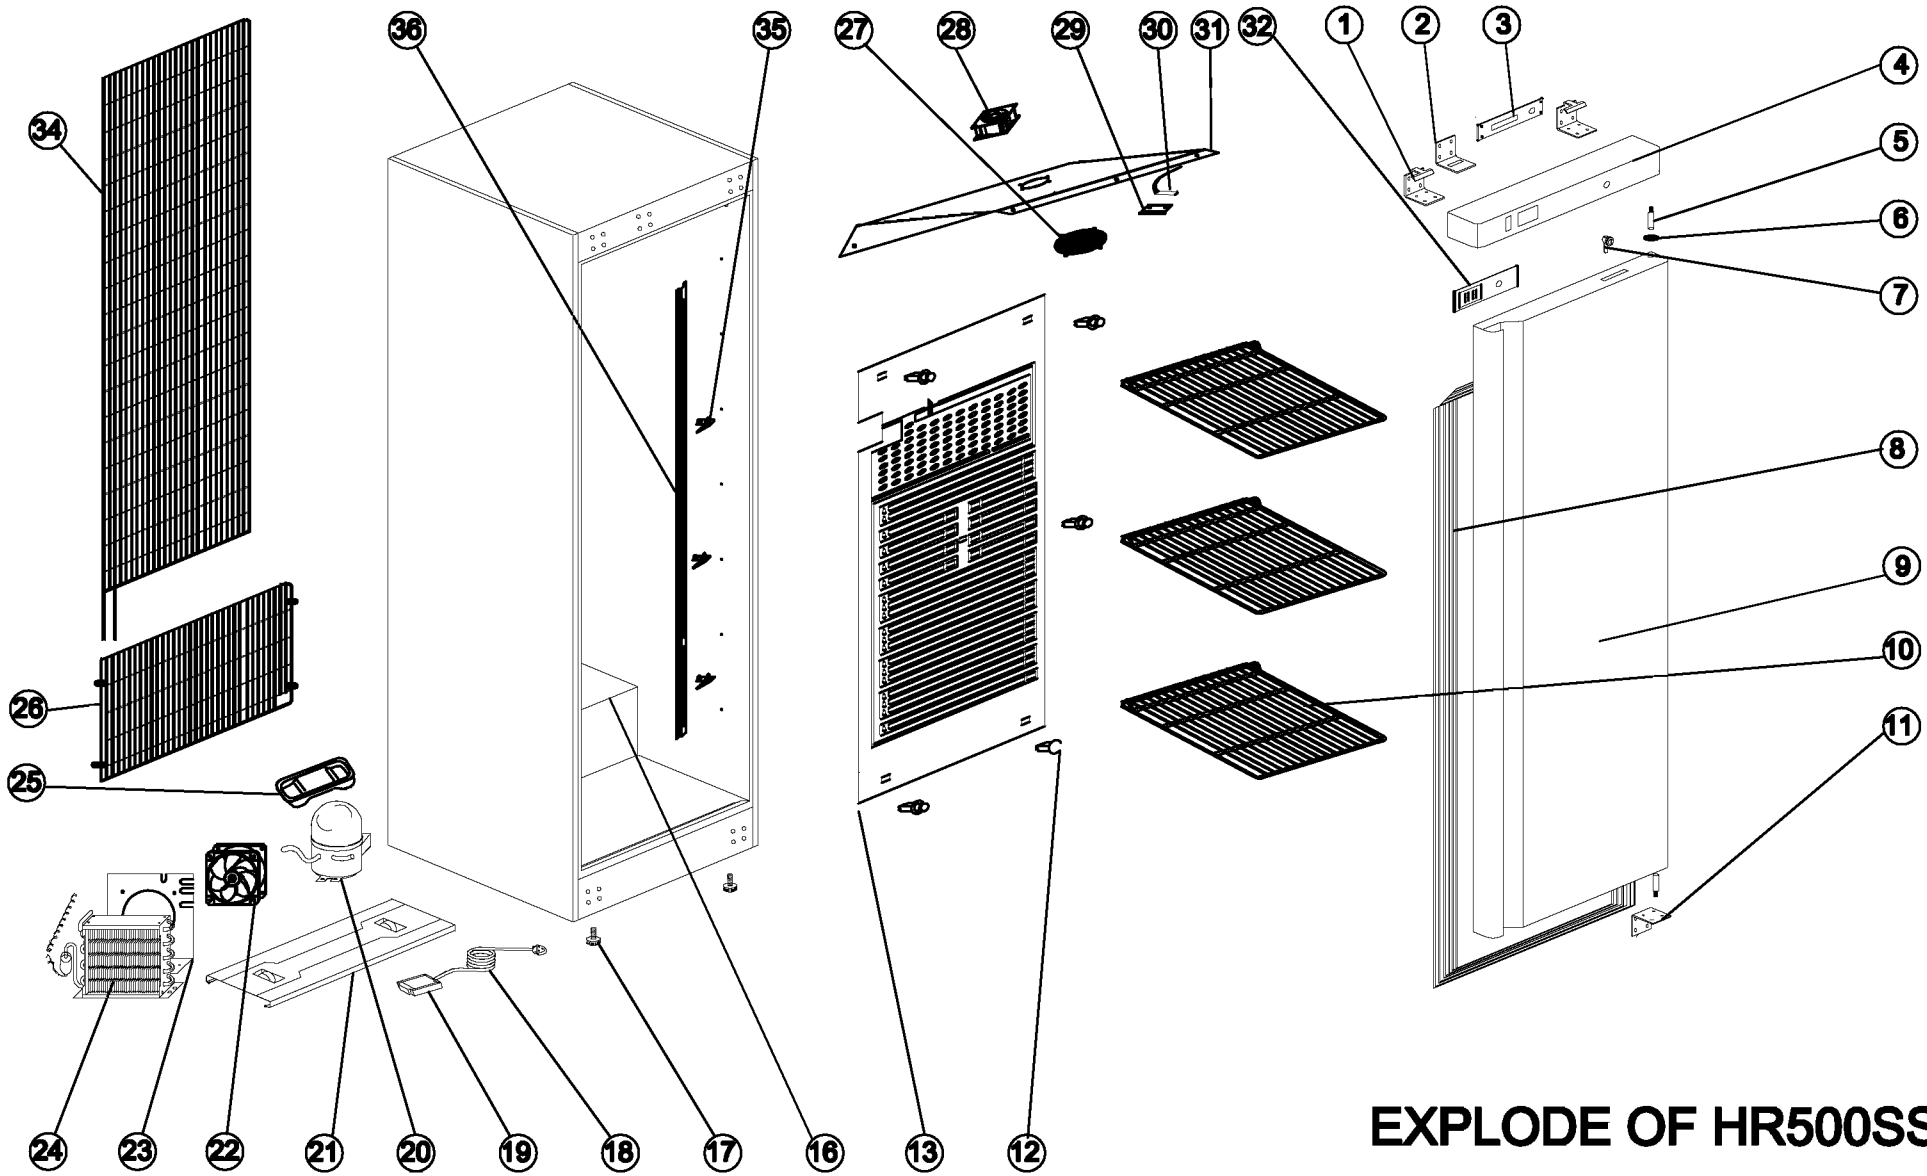

Kühlung
Kühlschränke, Tiefkühlschränke

Artikel-Nr. 621029 (ER500) , 621031 (ER500SS), 621032 (ER500P),
621033 (ER500PSS), 622026 (EF500), 622027 (EF500SS)

Explosionszeichnung / Ersatzteile

Bitte bei Ersatzteilbestellung immer Artikelnummer und Seriennummer
mit angeben!

EXPLODE OF HR500SS

SPARE PARTS LIST OF HR500SS

NO	CODE	NAME	MODEL	QTY	MATERIAL
01	HF600.01	UP HINGE		2PCS	
02	HF600.02	HOOK OF LOCK		1PC	
03	HR600.09	THERMOSTAT SUPPORT		1PC	
04	HF600.04S	FRONT PANEL		1PC	GRAY
05	HF600.19	HINGE AXIS	Φ7	2PCS	
06	GN2100TN.07	BUSHING		1PC	
07	GN650TN.86	LOCK		1PC	
08	HR500.01	GASKET		1PC	
09	HR500.02S	DOOR		1PC	
10	HR500.03	SHELF		3PCS	
11	HF600.08	DOWN HINGE		1PC	
12	HR600.06	EVAPORATOR FIXER		5PCS	
13	HR600.04	EVAPORATOR	100*580	1PC	
16	HR500.04S	BODY		1PC	
17	S900.13	FEET		2PCS	
18	S900.47	PLUG		1PC	
19	GN650TN.16	JUNCTION BOX		1PC	
20	S900.41	COMPRESSOR	OF1350A	1PC	
21	HR500.05	UNITE BOARD		1PC	
22	S900.34	CONDENSER FAN	SA1238A2	1PC	
23	HR600.10	CONDENSER FAN SUPPORT		1PC	
24	BD312.06	CONDENSER		1PC	
25	S900.40	WATER PAN		1PC	
26	HR500.08	UNITE ROOM GRILLS		1PC	
27	G350.14	BASKET GUARD GRILLS		1PC	
28	S900.34	CIRCUIT FAN	SA1238A2	1PC	
29	S900.31	SENSOR FIXED CLIP		1PC	
30	S900.32	SENSOR		1PC	
31	HR600.01	FAN SUPPORT		1PC	
32	HR600.07	THERMOSTAT		1PC	
34	HF500.09	CONDENSER		1PC	
35	G350.08	SHELF CLIP		12PCS	
36	HR500.06	SUPPORT		4PCS	